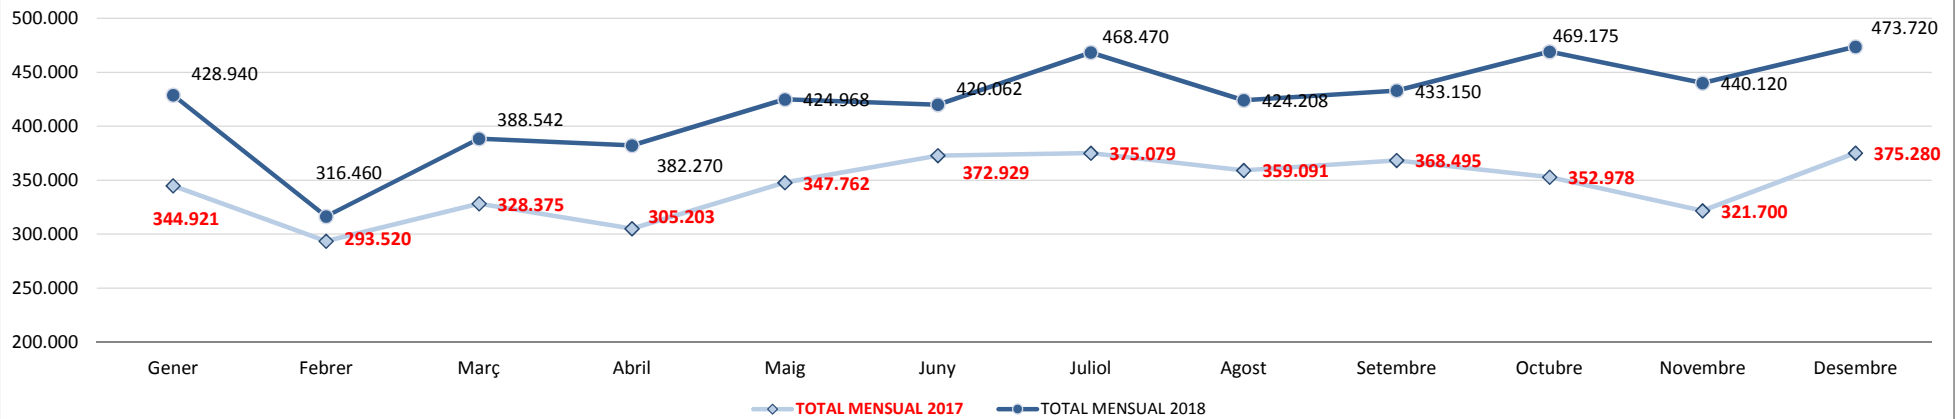

Paper i Cartró 2018-2017