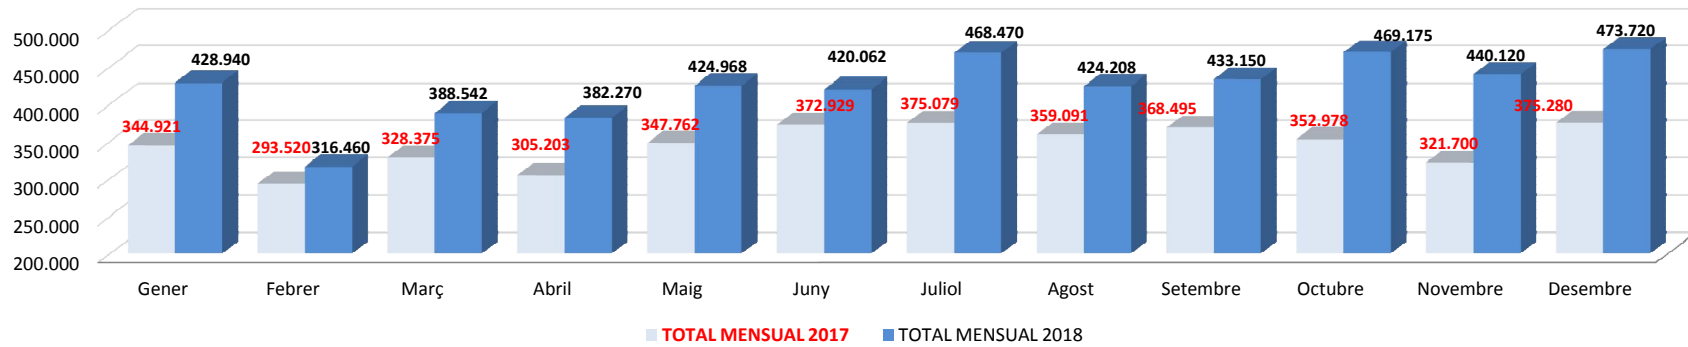

Paper i Cartró 2018-2017