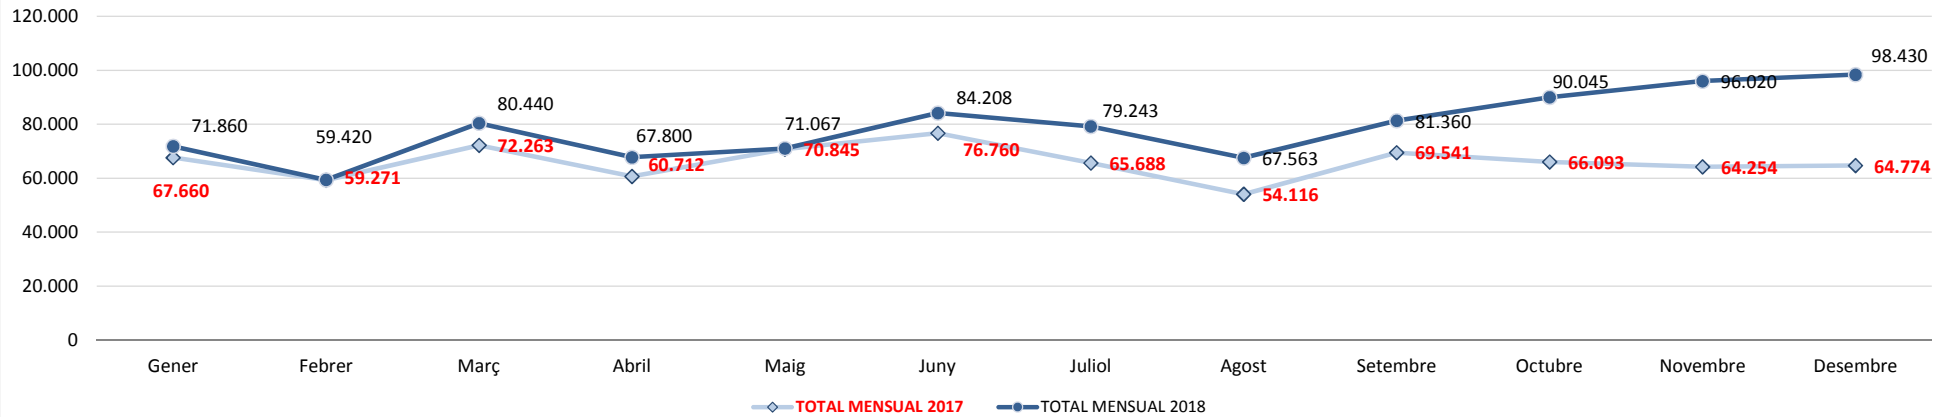

Paper i Cartró. Porta a porta, Mercat i Papereres. 2018-2017