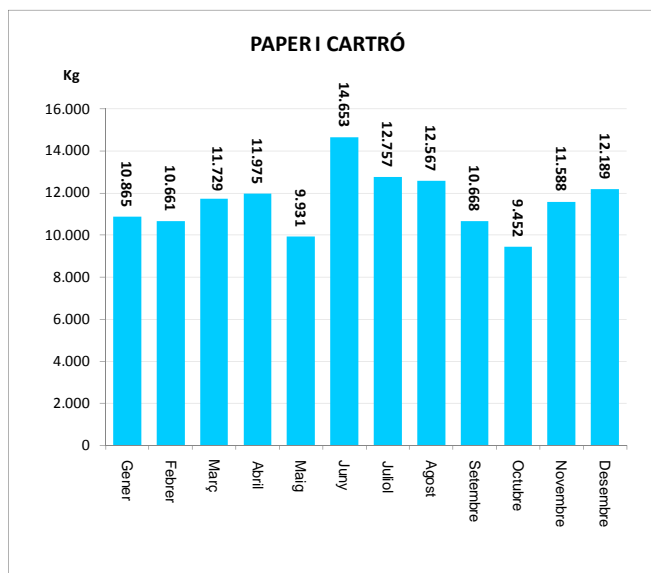

VILANOVA DEL VALLÈS

SERVEI DE RECOLLIDA DE PAPER I CARTRÓ, ENVASOS LLEUGERS I VIDRE, 2009

PAPER I CARTRÓ (Kg)				
Àrees d'aportació	Complementària	Papereres	Deixalleria*	TOTAL

Gener	10.031	734	100	0	10.865
Febrer	10.199	285	177	0	10.661
Març	11.247	482	0	0	11.729
Abril	11.585	390	0	0	11.975
Maig	9.423	508	0	0	9.931
Juny	13.483	1.170	0	0	14.653
Juliol	12.225	532	0	0	12.757
Agost	12.110	457	0	0	12.567
Setembre	10.088	580	0	0	10.668
Octubre	8.869	583	0	0	9.452
Novembre	10.974	615	0	0	11.588
Desembre	11.250	938	0	0	12.189

Gener	10.865
Febrer	10.661
Març	11.729
Abril	11.975
Maig	9.931
Juny	14.653
Juliol	12.757
Agost	12.567
Setembre	10.668
Octubre	9.452
Novembre	11.588
Desembre	12.189

TOTAL	131.485	7.274	277	0	139.035

ENVASOS LLEUGERS (Kg)		
Àrees d'aportació	Deixalleria	TOTAL

Gener	4.727	0	4.727
Febrer	4.311	0	4.311
Març	5.645	0	5.645
Abril	4.972	0	4.972
Maig	5.046	0	5.046
Juny	5.251	0	5.251
Juliol	6.580	0	6.580
Agost	5.226	0	5.226
Setembre	6.215	0	6.215
Octubre	5.484	0	5.484
Novembre	4.922	0	4.922
Desembre	6.458	0	6.458

TOTAL	64.837	0	64.837

VIDRE (Kg)		
Àrees d'aportació	Deixalleria	TOTAL

Gener	7.216	0	7.216
Febrer	7.241	0	7.241
Març	7.399	0	7.399
Abril	6.760	0	6.760
Maig	12.561	0	12.561
Juny	8.215	0	8.215
Juliol	9.808	0	9.808
Agost	9.622	0	9.622
Setembre	5.223	0	5.223
Octubre	14.358	0	14.358
Novembre	5.946	0	5.946
Desembre	6.798	0	6.798

TOTAL	101.149	0	101.149

* Deixalleria = Contenedor fins 9m³