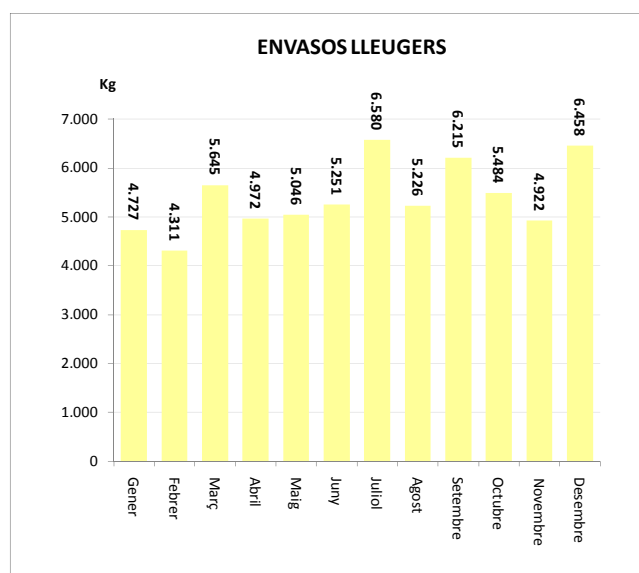

VILANOVA DEL VALLÈS

SERVEI DE RECOLLIDA DE PAPER I CARTRÓ, ENVASOS LLEUGERS I VIDRE, 2009

PAPER I CARTRÓ (Kg)				
Àrees d'aportació	Complementària	Papereres	Deixalleria*	TOTAL

Gener	10.031	734	100	0	10.865
Febrer	10.199	285	177	0	10.661
Març	11.247	482	0	0	11.729
Abril	11.585	390	0	0	11.975
Maig	9.423	508	0	0	9.931
Juny	13.483	1.170	0	0	14.653
Juliol	12.225	532	0	0	12.757
Agost	12.110	457	0	0	12.567
Setembre	10.088	580	0	0	10.668
Octubre	8.869	583	0	0	9.452
Novembre	10.974	615	0	0	11.588
Desembre	11.250	938	0	0	12.189

Gener	10.865
Febrer	10.661
Març	11.729
Abril	11.975
Maig	9.931
Juny	14.653
Juliol	12.757
Agost	12.567
Setembre	10.668
Octubre	9.452
Novembre	11.588
Desembre	12.189

TOTAL	131.485	7.274	277	0	139.035

ENVASOS LLEUGERS (Kg)		
Àrees d'aportació	Deixalleria	TOTAL

Gener	4.727	0	4.727
Febrer	4.311	0	4.311
Març	5.645	0	5.645
Abril	4.972	0	4.972
Maig	5.046	0	5.046
Juny	5.251	0	5.251
Juliol	6.580	0	6.580
Agost	5.226	0	5.226
Setembre	6.215	0	6.215
Octubre	5.484	0	5.484
Novembre	4.922	0	4.922
Desembre	6.458	0	6.458

TOTAL	64.837	0	64.837

VIDRE (Kg)		
Àrees d'aportació	Deixalleria	TOTAL

Gener	7.216	0	7.216
Febrer	7.241	0	7.241
Març	7.399	0	7.399
Abril	6.760	0	6.760
Maig	12.561	0	12.561
Juny	8.215	0	8.215
Juliol	9.808	0	9.808
Agost	9.622	0	9.622
Setembre	5.223	0	5.223
Octubre	14.358	0	14.358
Novembre	5.946	0	5.946
Desembre	6.798	0	6.798

TOTAL	101.149	0	101.149

* Deixalleria = Contenedor fins 9m³