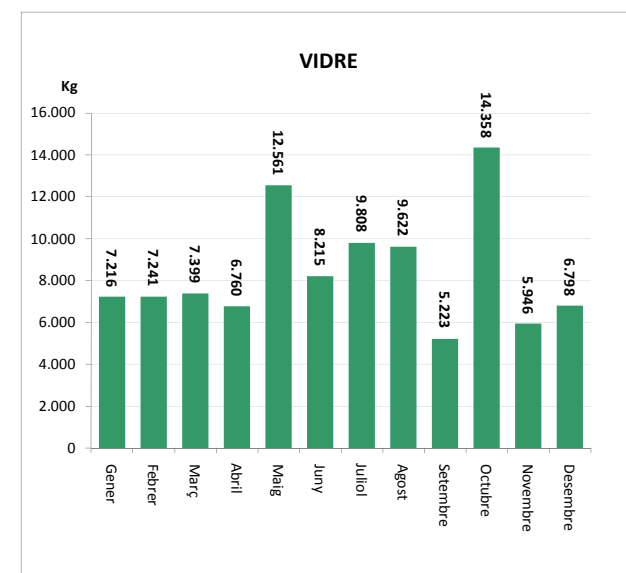

VILANOVA DEL VALLÈS

SERVEI DE RECOLLIDA DE PAPER I CARTRÓ, ENVASOS LLEUGERS I VIDRE, 2009

PAPER I CARTRÓ (Kg)				
Àrees d'aportació	Complementària	Papereres	Deixalleria*	TOTAL

Gener	10.031	734	100	0	10.865
Febrer	10.199	285	177	0	10.661
Març	11.247	482	0	0	11.729
Abril	11.585	390	0	0	11.975
Maig	9.423	508	0	0	9.931
Juny	13.483	1.170	0	0	14.653
Juliol	12.225	532	0	0	12.757
Agost	12.110	457	0	0	12.567
Setembre	10.088	580	0	0	10.668
Octubre	8.869	583	0	0	9.452
Novembre	10.974	615	0	0	11.588
Desembre	11.250	938	0	0	12.189

Gener	10.865
Febrer	10.661
Març	11.729
Abril	11.975
Maig	9.931
Juny	14.653
Juliol	12.757
Agost	12.567
Setembre	10.668
Octubre	9.452
Novembre	11.588
Desembre	12.189

TOTAL	131.485	7.274	277	0	139.035

ENVASOS LLEUGERS (Kg)		
Àrees d'aportació	Deixalleria	TOTAL

Gener	4.727	0	4.727
Febrer	4.311	0	4.311
Març	5.645	0	5.645
Abril	4.972	0	4.972
Maig	5.046	0	5.046
Juny	5.251	0	5.251
Juliol	6.580	0	6.580
Agost	5.226	0	5.226
Setembre	6.215	0	6.215
Octubre	5.484	0	5.484
Novembre	4.922	0	4.922
Desembre	6.458	0	6.458

TOTAL	64.837	0	64.837

VIDRE (Kg)		
Àrees d'aportació	Deixalleria	TOTAL

Gener	7.216	0	7.216
Febrer	7.241	0	7.241
Març	7.399	0	7.399
Abril	6.760	0	6.760
Maig	12.561	0	12.561
Juny	8.215	0	8.215
Juliol	9.808	0	9.808
Agost	9.622	0	9.622
Setembre	5.223	0	5.223
Octubre	14.358	0	14.358
Novembre	5.946	0	5.946
Desembre	6.798	0	6.798

TOTAL	101.149	0	101.149

* Deixalleria = Contenedor fins 9m³