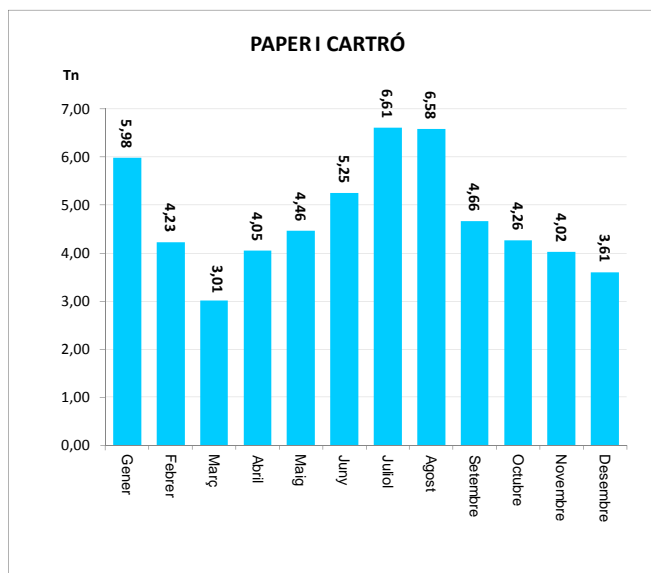

VILANOVA DEL VALLÈS

SERVEI DE RECOLLIDA DE PAPER I CARTRÓ, ENVASOS LLEUGERS I VIDRE, 2013

PAPER I CARTRÓ (Tn)				
Àrees d'aportació	Complementària	Papereres	Deixalleria*	TOTAL

Gener	5,80	0,18	0,00	0,00	5,98
Febrer	4,15	0,08	0,00	0,00	4,23
Març	2,96	0,05	0,00	0,00	3,01
Abril	4,03	0,02	0,00	0,00	4,05
Maig	4,20	0,26	0,00	0,00	4,46
Juny	5,14	0,11	0,00	0,00	5,25
Juliol	6,41	0,20	0,00	0,00	6,61
Agost	6,41	0,17	0,00	0,00	6,58
Setembre	4,36	0,30	0,00	0,00	4,66
Octubre	4,14	0,12	0,00	0,00	4,26
Novembre	3,87	0,15	0,00	0,00	4,02
Desembre	3,46	0,15	0,00	0,00	3,61

Gener	5,98
Febrer	4,23
Març	3,01
Abril	4,05
Maig	4,46
Juny	5,25
Juliol	6,61
Agost	6,58
Setembre	4,66
Octubre	4,26
Novembre	4,02
Desembre	3,61

TOTAL	54,93	1,80	0,00	0,00	56,73

ENVASOS LLEUGERS (Tn)		
Àrees d'aportació	Deixalleria	TOTAL

Gener	6,64	0,00	6,64
Febrer	5,27	0,00	5,27
Març	6,01	0,00	6,01
Abril	5,55	0,00	5,55
Maig	6,23	0,00	6,23
Juny	6,56	0,00	6,56
Juliol	6,65	0,00	6,65
Agost	6,02	0,00	6,02
Setembre	4,59	0,00	4,59
Octubre	7,09	0,00	7,09
Novembre	5,03	0,00	5,03
Desembre	6,43	0,00	6,43

TOTAL	72,06	0,00	72,06

VIDRE (Tn)		
Àrees d'aportació	Deixalleria	TOTAL

Gener	12,96	0,00	12,96
Febrer	5,96	0,00	5,96
Març	2,58	0,00	2,58
Abril	8,59	0,00	8,59
Maig	10,62	0,00	10,62
Juny	10,27	0,00	10,27
Juliol	14,37	0,00	14,37
Agost	1,70	0,00	1,70
Setembre	7,24	0,00	7,24
Octubre	6,80	0,00	6,80
Novembre	8,14	0,00	8,14
Desembre	5,08	0,00	5,08

TOTAL	94,31	0,00	94,31

* Deixalleria = Contenedor fins 9m³