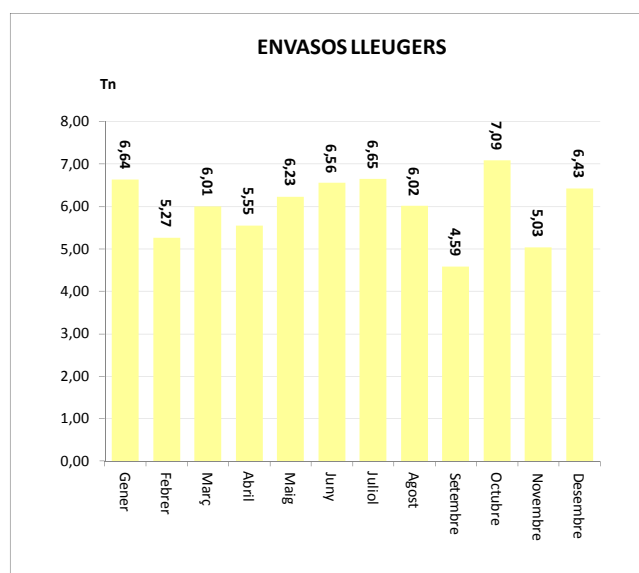

VILANOVA DEL VALLÈS

SERVEI DE RECOLLIDA DE PAPER I CARTRÓ, ENVASOS LLEUGERS I VIDRE, 2013

PAPER I CARTRÓ (Tn)				
Àrees d'aportació	Complementària	Papereres	Deixalleria*	TOTAL

Gener	5,80	0,18	0,00	0,00	5,98
Febrer	4,15	0,08	0,00	0,00	4,23
Març	2,96	0,05	0,00	0,00	3,01
Abril	4,03	0,02	0,00	0,00	4,05
Maig	4,20	0,26	0,00	0,00	4,46
Juny	5,14	0,11	0,00	0,00	5,25
Juliol	6,41	0,20	0,00	0,00	6,61
Agost	6,41	0,17	0,00	0,00	6,58
Setembre	4,36	0,30	0,00	0,00	4,66
Octubre	4,14	0,12	0,00	0,00	4,26
Novembre	3,87	0,15	0,00	0,00	4,02
Desembre	3,46	0,15	0,00	0,00	3,61

Gener	5,98
Febrer	4,23
Març	3,01
Abril	4,05
Maig	4,46
Juny	5,25
Juliol	6,61
Agost	6,58
Setembre	4,66
Octubre	4,26
Novembre	4,02
Desembre	3,61

TOTAL	54,93	1,80	0,00	0,00	56,73

ENVASOS LLEUGERS (Tn)		
Àrees d'aportació	Deixalleria	TOTAL

Gener	6,64	0,00	6,64
Febrer	5,27	0,00	5,27
Març	6,01	0,00	6,01
Abril	5,55	0,00	5,55
Maig	6,23	0,00	6,23
Juny	6,56	0,00	6,56
Juliol	6,65	0,00	6,65
Agost	6,02	0,00	6,02
Setembre	4,59	0,00	4,59
Octubre	7,09	0,00	7,09
Novembre	5,03	0,00	5,03
Desembre	6,43	0,00	6,43

TOTAL	72,06	0,00	72,06

VIDRE (Tn)		
Àrees d'aportació	Deixalleria	TOTAL

Gener	12,96	0,00	12,96
Febrer	5,96	0,00	5,96
Març	2,58	0,00	2,58
Abril	8,59	0,00	8,59
Maig	10,62	0,00	10,62
Juny	10,27	0,00	10,27
Juliol	14,37	0,00	14,37
Agost	1,70	0,00	1,70
Setembre	7,24	0,00	7,24
Octubre	6,80	0,00	6,80
Novembre	8,14	0,00	8,14
Desembre	5,08	0,00	5,08

TOTAL	94,31	0,00	94,31

* Deixalleria = Contenedor fins 9m³