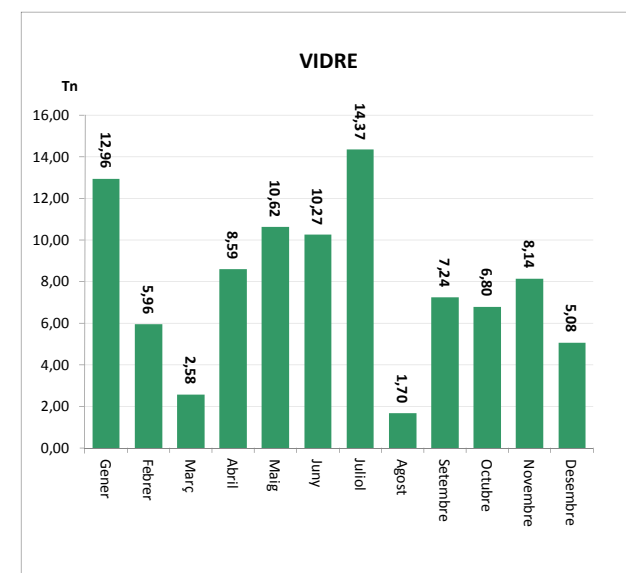

VILANOVA DEL VALLÈS

SERVEI DE RECOLLIDA DE PAPER I CARTRÓ, ENVASOS LLEUGERS I VIDRE, 2013

PAPER I CARTRÓ (Tn)				
Àrees d'aportació	Complementària	Papereres	Deixalleria*	TOTAL

Gener	5,80	0,18	0,00	0,00	5,98
Febrer	4,15	0,08	0,00	0,00	4,23
Març	2,96	0,05	0,00	0,00	3,01
Abril	4,03	0,02	0,00	0,00	4,05
Maig	4,20	0,26	0,00	0,00	4,46
Juny	5,14	0,11	0,00	0,00	5,25
Juliol	6,41	0,20	0,00	0,00	6,61
Agost	6,41	0,17	0,00	0,00	6,58
Setembre	4,36	0,30	0,00	0,00	4,66
Octubre	4,14	0,12	0,00	0,00	4,26
Novembre	3,87	0,15	0,00	0,00	4,02
Desembre	3,46	0,15	0,00	0,00	3,61

Gener	5,98
Febrer	4,23
Març	3,01
Abril	4,05
Maig	4,46
Juny	5,25
Juliol	6,61
Agost	6,58
Setembre	4,66
Octubre	4,26
Novembre	4,02
Desembre	3,61

TOTAL	54,93	1,80	0,00	0,00	56,73

ENVASOS LLEUGERS (Tn)		
Àrees d'aportació	Deixalleria	TOTAL

Gener	6,64	0,00	6,64
Febrer	5,27	0,00	5,27
Març	6,01	0,00	6,01
Abril	5,55	0,00	5,55
Maig	6,23	0,00	6,23
Juny	6,56	0,00	6,56
Juliol	6,65	0,00	6,65
Agost	6,02	0,00	6,02
Setembre	4,59	0,00	4,59
Octubre	7,09	0,00	7,09
Novembre	5,03	0,00	5,03
Desembre	6,43	0,00	6,43

TOTAL	72,06	0,00	72,06

VIDRE (Tn)		
Àrees d'aportació	Deixalleria	TOTAL

Gener	12,96	0,00	12,96
Febrer	5,96	0,00	5,96
Març	2,58	0,00	2,58
Abril	8,59	0,00	8,59
Maig	10,62	0,00	10,62
Juny	10,27	0,00	10,27
Juliol	14,37	0,00	14,37
Agost	1,70	0,00	1,70
Setembre	7,24	0,00	7,24
Octubre	6,80	0,00	6,80
Novembre	8,14	0,00	8,14
Desembre	5,08	0,00	5,08

TOTAL	94,31	0,00	94,31

* Deixalleria = Contenedor fins 9m³