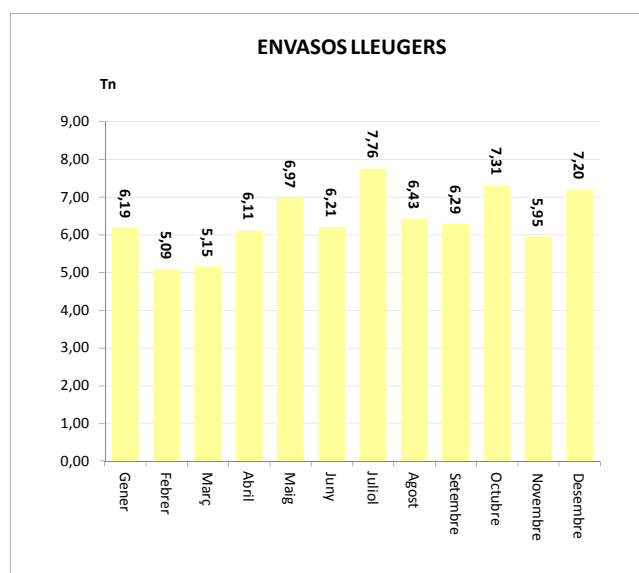

VILANOVA DEL VALLÈS

SERVEI DE RECOLLIDA DE PAPER I CARTRÓ, ENVASOS LLEUGERS I VIDRE, 2012

PAPER I CARTRÓ (Tn)				
Àrees d'aportació	Complementària	Papereres	Deixalleria*	TOTAL

Gener	7,74	0,36	0,00	0,00	8,10
Febrer	5,31	0,20	0,00	0,00	5,51
Març	6,37	0,31	0,00	0,00	6,68
Abril	6,49	0,15	0,00	0,00	6,64
Maig	5,26	0,12	0,00	0,00	5,38
Juny	5,45	0,25	0,00	0,00	5,70
Juliol	6,34	0,16	0,00	0,00	6,50
Agost	5,47	0,22	0,00	0,00	5,69
Setembre	5,24	0,14	0,00	0,00	5,38
Octubre	6,67	0,20	0,00	0,00	6,87
Novembre	4,66	0,33	0,00	0,00	4,99
Desembre	6,98	0,15	0,00	0,00	7,13

Gener	8,10
Febrer	5,51
Març	6,68
Abril	6,64
Maig	5,38
Juny	5,70
Juliol	6,50
Agost	5,69
Setembre	5,38
Octubre	6,87
Novembre	4,99
Desembre	7,13

TOTAL	71,98	2,59	0,00	0,00	74,57

ENVASOS LLEUGERS (Tn)		
Àrees d'aportació	Deixalleria	TOTAL

Gener	6,19	0,00	6,19
Febrer	5,09	0,00	5,09
Març	5,15	0,00	5,15
Abril	6,11	0,00	6,11
Maig	6,97	0,00	6,97
Juny	6,21	0,00	6,21
Juliol	7,76	0,00	7,76
Agost	6,43	0,00	6,43
Setembre	6,29	0,00	6,29
Octubre	7,31	0,00	7,31
Novembre	5,95	0,00	5,95
Desembre	7,20	0,00	7,20

TOTAL	76,66	0,00	76,66

VIDRE (Tn)		
Àrees d'aportació	Deixalleria	TOTAL

Gener	8,64	0,00	8,64
Febrer	5,17	0,00	5,17
Març	6,79	0,00	6,79
Abril	7,75	0,00	7,75
Maig	7,85	0,00	7,85
Juny	10,89	0,00	10,89
Juliol	9,17	0,00	9,17
Agost	8,81	0,00	8,81
Setembre	9,25	0,00	9,25
Octubre	10,78	0,00	10,78
Novembre	8,13	0,00	8,13
Desembre	11,14	0,00	11,14

TOTAL	104,37	0,00	104,37

* Deixalleria = Contenedor fins 9m³