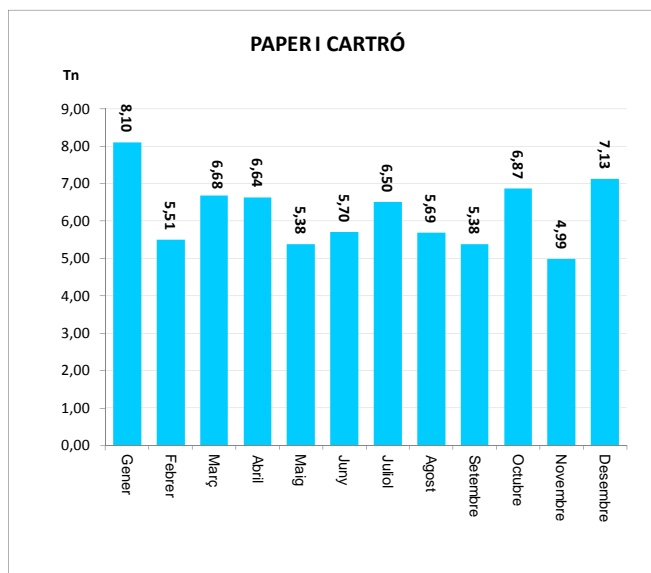

VILANOVA DEL VALLÈS

SERVEI DE RECOLLIDA DE PAPER I CARTRÓ, ENVASOS LLEUGERS I VIDRE, 2012

PAPER I CARTRÓ (Tn)				
Àrees d'aportació	Complementària	Papereres	Deixalleria*	TOTAL

Gener	7,74	0,36	0,00	0,00	8,10
Febrer	5,31	0,20	0,00	0,00	5,51
Març	6,37	0,31	0,00	0,00	6,68
Abril	6,49	0,15	0,00	0,00	6,64
Maig	5,26	0,12	0,00	0,00	5,38
Juny	5,45	0,25	0,00	0,00	5,70
Juliol	6,34	0,16	0,00	0,00	6,50
Agost	5,47	0,22	0,00	0,00	5,69
Setembre	5,24	0,14	0,00	0,00	5,38
Octubre	6,67	0,20	0,00	0,00	6,87
Novembre	4,66	0,33	0,00	0,00	4,99
Desembre	6,98	0,15	0,00	0,00	7,13

Gener	8,10
Febrer	5,51
Març	6,68
Abril	6,64
Maig	5,38
Juny	5,70
Juliol	6,50
Agost	5,69
Setembre	5,38
Octubre	6,87
Novembre	4,99
Desembre	7,13

TOTAL	71,98	2,59	0,00	0,00	74,57

ENVASOS LLEUGERS (Tn)		
Àrees d'aportació	Deixalleria	TOTAL

Gener	6,19	0,00	6,19
Febrer	5,09	0,00	5,09
Març	5,15	0,00	5,15
Abril	6,11	0,00	6,11
Maig	6,97	0,00	6,97
Juny	6,21	0,00	6,21
Juliol	7,76	0,00	7,76
Agost	6,43	0,00	6,43
Setembre	6,29	0,00	6,29
Octubre	7,31	0,00	7,31
Novembre	5,95	0,00	5,95
Desembre	7,20	0,00	7,20

TOTAL	76,66	0,00	76,66

VIDRE (Tn)		
Àrees d'aportació	Deixalleria	TOTAL

Gener	8,64	0,00	8,64
Febrer	5,17	0,00	5,17
Març	6,79	0,00	6,79
Abril	7,75	0,00	7,75
Maig	7,85	0,00	7,85
Juny	10,89	0,00	10,89
Juliol	9,17	0,00	9,17
Agost	8,81	0,00	8,81
Setembre	9,25	0,00	9,25
Octubre	10,78	0,00	10,78
Novembre	8,13	0,00	8,13
Desembre	11,14	0,00	11,14

TOTAL	104,37	0,00	104,37

* Deixalleria = Contenedor fins 9m³