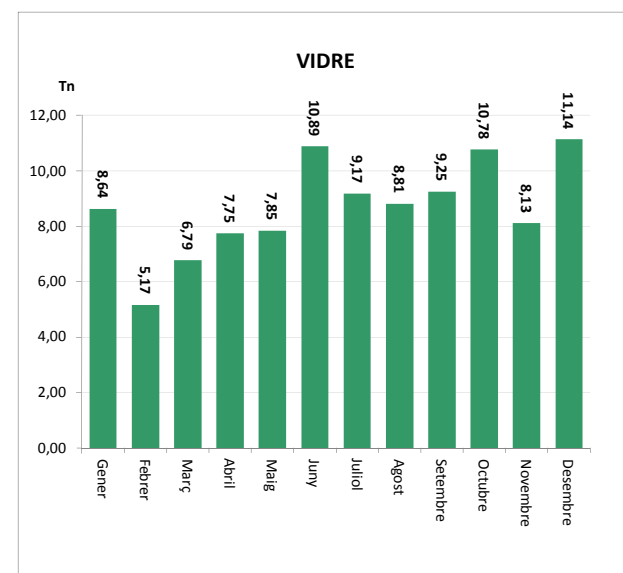

VILANOVA DEL VALLÈS

SERVEI DE RECOLLIDA DE PAPER I CARTRÓ, ENVASOS LLEUGERS I VIDRE, 2012

PAPER I CARTRÓ (Tn)				
Àrees d'aportació	Complementària	Papereres	Deixalleria*	TOTAL

Gener	7,74	0,36	0,00	0,00	8,10
Febrer	5,31	0,20	0,00	0,00	5,51
Març	6,37	0,31	0,00	0,00	6,68
Abril	6,49	0,15	0,00	0,00	6,64
Maig	5,26	0,12	0,00	0,00	5,38
Juny	5,45	0,25	0,00	0,00	5,70
Juliol	6,34	0,16	0,00	0,00	6,50
Agost	5,47	0,22	0,00	0,00	5,69
Setembre	5,24	0,14	0,00	0,00	5,38
Octubre	6,67	0,20	0,00	0,00	6,87
Novembre	4,66	0,33	0,00	0,00	4,99
Desembre	6,98	0,15	0,00	0,00	7,13

Gener	8,10
Febrer	5,51
Març	6,68
Abril	6,64
Maig	5,38
Juny	5,70
Juliol	6,50
Agost	5,69
Setembre	5,38
Octubre	6,87
Novembre	4,99
Desembre	7,13

TOTAL	71,98	2,59	0,00	0,00	74,57

ENVASOS LLEUGERS (Tn)		
Àrees d'aportació	Deixalleria	TOTAL

Gener	6,19	0,00	6,19
Febrer	5,09	0,00	5,09
Març	5,15	0,00	5,15
Abril	6,11	0,00	6,11
Maig	6,97	0,00	6,97
Juny	6,21	0,00	6,21
Juliol	7,76	0,00	7,76
Agost	6,43	0,00	6,43
Setembre	6,29	0,00	6,29
Octubre	7,31	0,00	7,31
Novembre	5,95	0,00	5,95
Desembre	7,20	0,00	7,20

TOTAL	76,66	0,00	76,66

VIDRE (Tn)		
Àrees d'aportació	Deixalleria	TOTAL

Gener	8,64	0,00	8,64
Febrer	5,17	0,00	5,17
Març	6,79	0,00	6,79
Abril	7,75	0,00	7,75
Maig	7,85	0,00	7,85
Juny	10,89	0,00	10,89
Juliol	9,17	0,00	9,17
Agost	8,81	0,00	8,81
Setembre	9,25	0,00	9,25
Octubre	10,78	0,00	10,78
Novembre	8,13	0,00	8,13
Desembre	11,14	0,00	11,14

TOTAL	104,37	0,00	104,37

* Deixalleria = Contenedor fins 9m³