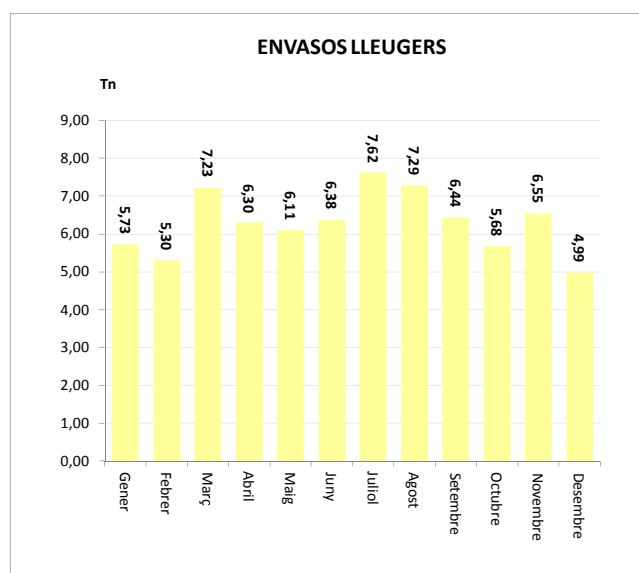

SERVEI DE RECOLLIDA DE PAPER I CARTRÓ, ENVASOS LLEUGERS I VIDRE, 2011

PAPER I CARTRÓ (Tn)				
Àrees d'aportació	Complementària	Papereres	Deixalleria*	TOTAL

Gener	11,00	0,66	0,00	0,00	11,66
Febrer	8,50	0,23	0,00	0,00	8,74
Març	9,58	0,33	0,00	0,00	9,92
Abril	11,39	0,52	0,00	0,00	11,91
Maig	11,32	0,41	0,00	0,00	11,73
Juny	10,39	0,39	0,00	0,00	10,78
Juliol	9,34	0,24	0,00	0,00	9,59
Agost	10,26	0,39	0,00	0,00	10,65
Setembre	9,22	0,20	0,00	0,00	9,42
Octubre	8,08	0,38	0,00	0,00	8,46
Novembre	7,31	0,52	0,00	0,00	7,83
Desembre	8,12	0,55	0,00	0,00	8,67

Gener	11,66
Febrer	8,74
Març	9,92
Abril	11,91
Maig	11,73
Juny	10,78
Juliol	9,59
Agost	10,65
Setembre	9,42
Octubre	8,46
Novembre	7,83
Desembre	8,67

TOTAL	114,51	4,83	0,00	0,00	119,34

ENVASOS LLEUGERS (Tn)		
Àrees d'aportació	Deixalleria	TOTAL

Gener	5,73	0,00	5,73
Febrer	5,30	0,00	5,30
Març	7,23	0,00	7,23
Abril	6,30	0,00	6,30
Maig	6,11	0,00	6,11
Juny	6,38	0,00	6,38
Juliol	7,62	0,00	7,62
Agost	7,29	0,00	7,29
Setembre	6,44	0,00	6,44
Octubre	5,68	0,00	5,68
Novembre	6,55	0,00	6,55
Desembre	4,99	0,00	4,99

TOTAL	75,62	0,00	75,62

VIDRE (Tn)		
Àrees d'aportació	Deixalleria	TOTAL

Gener	12,48	0,00	12,48
Febrer	5,10	0,00	5,10
Març	10,91	0,00	10,91
Abril	10,46	0,00	10,46
Maig	7,92	0,00	7,92
Juny	11,36	0,00	11,36
Juliol	9,38	0,00	9,38
Agost	7,02	0,00	7,02
Setembre	9,65	0,00	9,65
Octubre	7,91	0,00	7,91
Novembre	7,83	0,00	7,83
Desembre	9,20	0,00	9,20

TOTAL	109,22	0,00	109,22

* Deixalleria = Contenedor fins 9m³