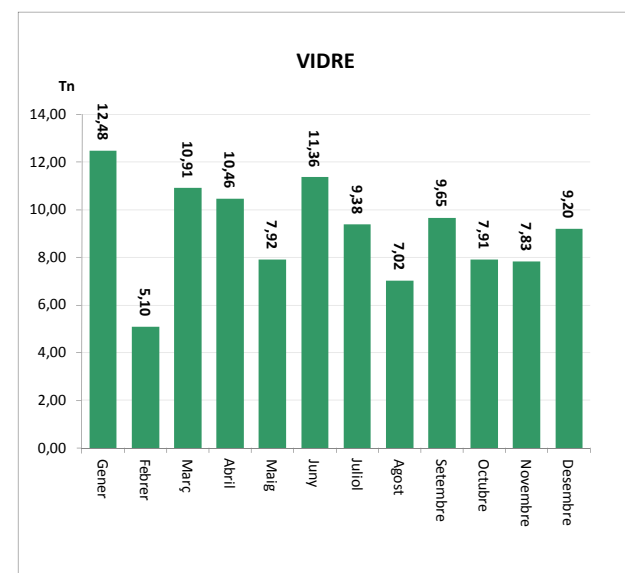

SERVEI DE RECOLLIDA DE PAPER I CARTRÓ, ENVASOS LLEUGERS I VIDRE, 2011

PAPER I CARTRÓ (Tn)				
Àrees d'aportació	Complementària	Papereres	Deixalleria*	TOTAL

Gener	11,00	0,66	0,00	0,00	11,66
Febrer	8,50	0,23	0,00	0,00	8,74
Març	9,58	0,33	0,00	0,00	9,92
Abril	11,39	0,52	0,00	0,00	11,91
Maig	11,32	0,41	0,00	0,00	11,73
Juny	10,39	0,39	0,00	0,00	10,78
Juliol	9,34	0,24	0,00	0,00	9,59
Agost	10,26	0,39	0,00	0,00	10,65
Setembre	9,22	0,20	0,00	0,00	9,42
Octubre	8,08	0,38	0,00	0,00	8,46
Novembre	7,31	0,52	0,00	0,00	7,83
Desembre	8,12	0,55	0,00	0,00	8,67

Gener	11,66
Febrer	8,74
Març	9,92
Abril	11,91
Maig	11,73
Juny	10,78
Juliol	9,59
Agost	10,65
Setembre	9,42
Octubre	8,46
Novembre	7,83
Desembre	8,67

TOTAL	114,51	4,83	0,00	0,00	119,34

ENVASOS LLEUGERS (Tn)		
Àrees d'aportació	Deixalleria	TOTAL

Gener	5,73	0,00	5,73
Febrer	5,30	0,00	5,30
Març	7,23	0,00	7,23
Abril	6,30	0,00	6,30
Maig	6,11	0,00	6,11
Juny	6,38	0,00	6,38
Juliol	7,62	0,00	7,62
Agost	7,29	0,00	7,29
Setembre	6,44	0,00	6,44
Octubre	5,68	0,00	5,68
Novembre	6,55	0,00	6,55
Desembre	4,99	0,00	4,99

TOTAL	75,62	0,00	75,62

VIDRE (Tn)		
Àrees d'aportació	Deixalleria	TOTAL

Gener	12,48	0,00	12,48
Febrer	5,10	0,00	5,10
Març	10,91	0,00	10,91
Abril	10,46	0,00	10,46
Maig	7,92	0,00	7,92
Juny	11,36	0,00	11,36
Juliol	9,38	0,00	9,38
Agost	7,02	0,00	7,02
Setembre	9,65	0,00	9,65
Octubre	7,91	0,00	7,91
Novembre	7,83	0,00	7,83
Desembre	9,20	0,00	9,20

TOTAL	109,22	0,00	109,22

* Deixalleria = Contenedor fins 9m³