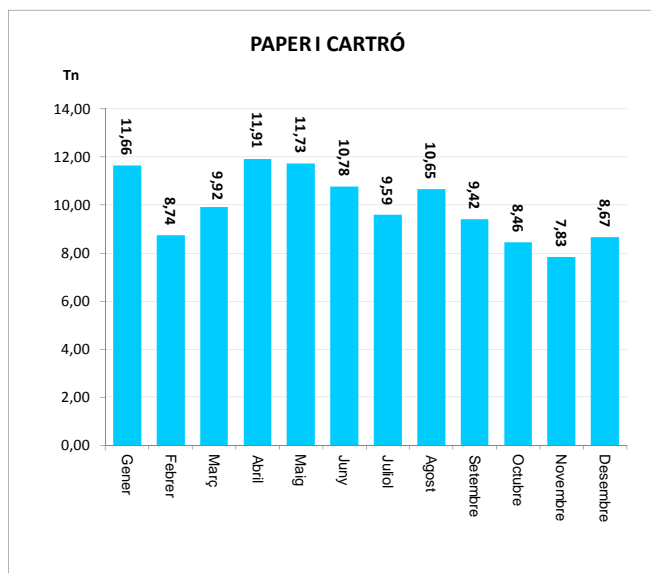

SERVEI DE RECOLLIDA DE PAPER I CARTRÓ, ENVASOS LLEUGERS I VIDRE, 2011

PAPER I CARTRÓ (Tn)				
Àrees d'aportació	Complementària	Papereres	Deixalleria*	TOTAL

Gener	11,00	0,66	0,00	0,00	11,66
Febrer	8,50	0,23	0,00	0,00	8,74
Març	9,58	0,33	0,00	0,00	9,92
Abril	11,39	0,52	0,00	0,00	11,91
Maig	11,32	0,41	0,00	0,00	11,73
Juny	10,39	0,39	0,00	0,00	10,78
Juliol	9,34	0,24	0,00	0,00	9,59
Agost	10,26	0,39	0,00	0,00	10,65
Setembre	9,22	0,20	0,00	0,00	9,42
Octubre	8,08	0,38	0,00	0,00	8,46
Novembre	7,31	0,52	0,00	0,00	7,83
Desembre	8,12	0,55	0,00	0,00	8,67

Gener	11,66
Febrer	8,74
Març	9,92
Abril	11,91
Maig	11,73
Juny	10,78
Juliol	9,59
Agost	10,65
Setembre	9,42
Octubre	8,46
Novembre	7,83
Desembre	8,67

TOTAL	114,51	4,83	0,00	0,00	119,34

ENVASOS LLEUGERS (Tn)		
Àrees d'aportació	Deixalleria	TOTAL

Gener	5,73	0,00	5,73
Febrer	5,30	0,00	5,30
Març	7,23	0,00	7,23
Abril	6,30	0,00	6,30
Maig	6,11	0,00	6,11
Juny	6,38	0,00	6,38
Juliol	7,62	0,00	7,62
Agost	7,29	0,00	7,29
Setembre	6,44	0,00	6,44
Octubre	5,68	0,00	5,68
Novembre	6,55	0,00	6,55
Desembre	4,99	0,00	4,99

TOTAL	75,62	0,00	75,62

VIDRE (Tn)		
Àrees d'aportació	Deixalleria	TOTAL

Gener	12,48	0,00	12,48
Febrer	5,10	0,00	5,10
Març	10,91	0,00	10,91
Abril	10,46	0,00	10,46
Maig	7,92	0,00	7,92
Juny	11,36	0,00	11,36
Juliol	9,38	0,00	9,38
Agost	7,02	0,00	7,02
Setembre	9,65	0,00	9,65
Octubre	7,91	0,00	7,91
Novembre	7,83	0,00	7,83
Desembre	9,20	0,00	9,20

TOTAL	109,22	0,00	109,22

* Deixalleria = Contenedor fins 9m³