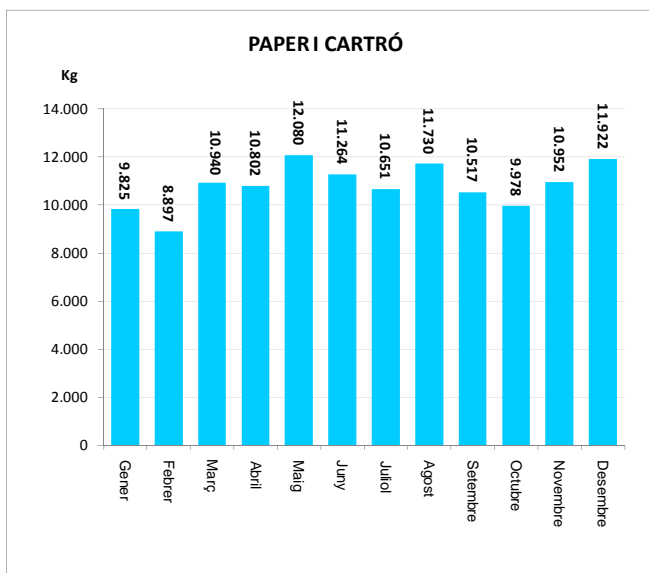

VILANOVA DEL VALLÈS

SERVEI DE RECOLLIDA DE PAPER I CARTRÓ, ENVASOS LLEUGERS I VIDRE, 2010

PAPER I CARTRÓ (Kg)				
Àrees d'aportació	Complementària	Papereres	Deixalleria*	TOTAL

Gener	8.915	910	0	0	9.825
Febrer	8.407	490	0	0	8.897
Març	10.201	739	0	0	10.940
Abril	10.075	728	0	0	10.802
Maig	11.438	642	0	0	12.080
Juny	10.476	788	0	0	11.264
Juliol	9.981	670	0	0	10.651
Agost	11.450	280	0	0	11.730
Setembre	9.837	680	0	0	10.517
Octubre	9.353	625	0	0	9.978
Novembre	10.482	470	0	0	10.952
Desembre	11.232	690	0	0	11.922

Gener	9.825
Febrer	8.897
Març	10.940
Abril	10.802
Maig	12.080
Juny	11.264
Juliol	10.651
Agost	11.730
Setembre	10.517
Octubre	9.978
Novembre	10.952
Desembre	11.922

TOTAL	121.846	7.712	0	0	129.558

ENVASOS LLEUGERS (Kg)		
Àrees d'aportació	Deixalleria	TOTAL

Gener	5.745	0	5.745
Febrer	5.504	0	5.504
Març	5.853	0	5.853
Abril	5.504	0	5.504
Maig	5.442	0	5.442
Juny	7.701	0	7.701
Juliol	7.108	0	7.108
Agost	7.346	0	7.346
Setembre	6.493	0	6.493
Octubre	6.066	0	6.066
Novembre	6.957	0	6.957
Desembre	6.511	0	6.511

TOTAL	76.231	0	76.231

VIDRE (Kg)		
Àrees d'aportació	Deixalleria	TOTAL

Gener	10.051	0	10.051
Febrer	3.571	0	3.571
Març	13.030	0	13.030
Abril	7.752	0	7.752
Maig	9.391	0	9.391
Juny	5.320	0	5.320
Juliol	10.605	0	10.605
Agost	10.656	0	10.656
Setembre	9.476	0	9.476
Octubre	9.462	0	9.462
Novembre	8.186	0	8.186
Desembre	8.313	0	8.313

TOTAL	105.811	0	105.811

* Deixalleria = Contenedor fins 9m³