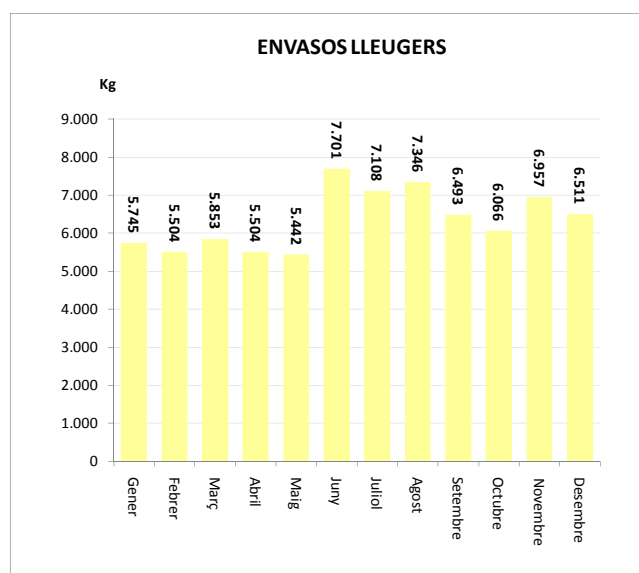

VILANOVA DEL VALLÈS

SERVEI DE RECOLLIDA DE PAPER I CARTRÓ, ENVASOS LLEUGERS I VIDRE, 2010

PAPER I CARTRÓ (Kg)				
Àrees d'aportació	Complementària	Papereres	Deixalleria*	TOTAL

Gener	8.915	910	0	0	9.825
Febrer	8.407	490	0	0	8.897
Març	10.201	739	0	0	10.940
Abril	10.075	728	0	0	10.802
Maig	11.438	642	0	0	12.080
Juny	10.476	788	0	0	11.264
Juliol	9.981	670	0	0	10.651
Agost	11.450	280	0	0	11.730
Setembre	9.837	680	0	0	10.517
Octubre	9.353	625	0	0	9.978
Novembre	10.482	470	0	0	10.952
Desembre	11.232	690	0	0	11.922

Gener	9.825
Febrer	8.897
Març	10.940
Abril	10.802
Maig	12.080
Juny	11.264
Juliol	10.651
Agost	11.730
Setembre	10.517
Octubre	9.978
Novembre	10.952
Desembre	11.922

TOTAL	121.846	7.712	0	0	129.558

ENVASOS LLEUGERS (Kg)		
Àrees d'aportació	Deixalleria	TOTAL

Gener	5.745	0	5.745
Febrer	5.504	0	5.504
Març	5.853	0	5.853
Abril	5.504	0	5.504
Maig	5.442	0	5.442
Juny	7.701	0	7.701
Juliol	7.108	0	7.108
Agost	7.346	0	7.346
Setembre	6.493	0	6.493
Octubre	6.066	0	6.066
Novembre	6.957	0	6.957
Desembre	6.511	0	6.511

TOTAL	76.231	0	76.231

VIDRE (Kg)		
Àrees d'aportació	Deixalleria	TOTAL

Gener	10.051	0	10.051
Febrer	3.571	0	3.571
Març	13.030	0	13.030
Abril	7.752	0	7.752
Maig	9.391	0	9.391
Juny	5.320	0	5.320
Juliol	10.605	0	10.605
Agost	10.656	0	10.656
Setembre	9.476	0	9.476
Octubre	9.462	0	9.462
Novembre	8.186	0	8.186
Desembre	8.313	0	8.313

TOTAL	105.811	0	105.811

* Deixalleria = Contenedor fins 9m³