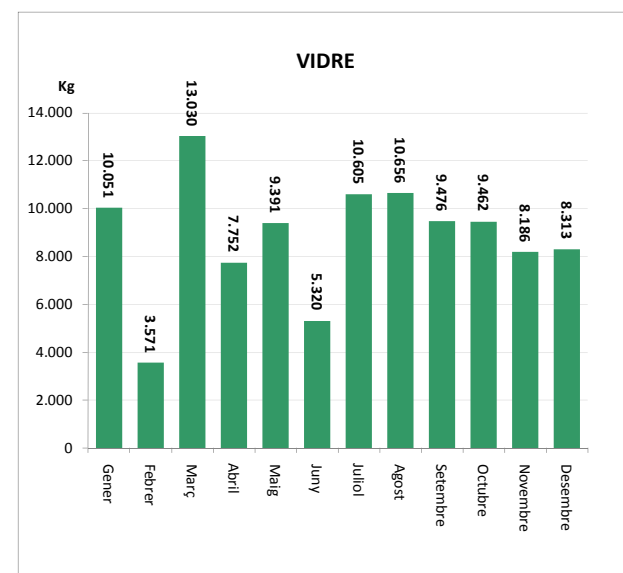

VILANOVA DEL VALLÈS

SERVEI DE RECOLLIDA DE PAPER I CARTRÓ, ENVASOS LLEUGERS I VIDRE, 2010

PAPER I CARTRÓ (Kg)				
Àrees d'aportació	Complementària	Papereres	Deixalleria*	TOTAL

Gener	8.915	910	0	0	9.825
Febrer	8.407	490	0	0	8.897
Març	10.201	739	0	0	10.940
Abril	10.075	728	0	0	10.802
Maig	11.438	642	0	0	12.080
Juny	10.476	788	0	0	11.264
Juliol	9.981	670	0	0	10.651
Agost	11.450	280	0	0	11.730
Setembre	9.837	680	0	0	10.517
Octubre	9.353	625	0	0	9.978
Novembre	10.482	470	0	0	10.952
Desembre	11.232	690	0	0	11.922

Gener	9.825
Febrer	8.897
Març	10.940
Abril	10.802
Maig	12.080
Juny	11.264
Juliol	10.651
Agost	11.730
Setembre	10.517
Octubre	9.978
Novembre	10.952
Desembre	11.922

TOTAL	121.846	7.712	0	0	129.558

ENVASOS LLEUGERS (Kg)		
Àrees d'aportació	Deixalleria	TOTAL

Gener	5.745	0	5.745
Febrer	5.504	0	5.504
Març	5.853	0	5.853
Abril	5.504	0	5.504
Maig	5.442	0	5.442
Juny	7.701	0	7.701
Juliol	7.108	0	7.108
Agost	7.346	0	7.346
Setembre	6.493	0	6.493
Octubre	6.066	0	6.066
Novembre	6.957	0	6.957
Desembre	6.511	0	6.511

TOTAL	76.231	0	76.231

VIDRE (Kg)		
Àrees d'aportació	Deixalleria	TOTAL

Gener	10.051	0	10.051
Febrer	3.571	0	3.571
Març	13.030	0	13.030
Abril	7.752	0	7.752
Maig	9.391	0	9.391
Juny	5.320	0	5.320
Juliol	10.605	0	10.605
Agost	10.656	0	10.656
Setembre	9.476	0	9.476
Octubre	9.462	0	9.462
Novembre	8.186	0	8.186
Desembre	8.313	0	8.313

TOTAL	105.811	0	105.811

* Deixalleria = Contenedor fins 9m³