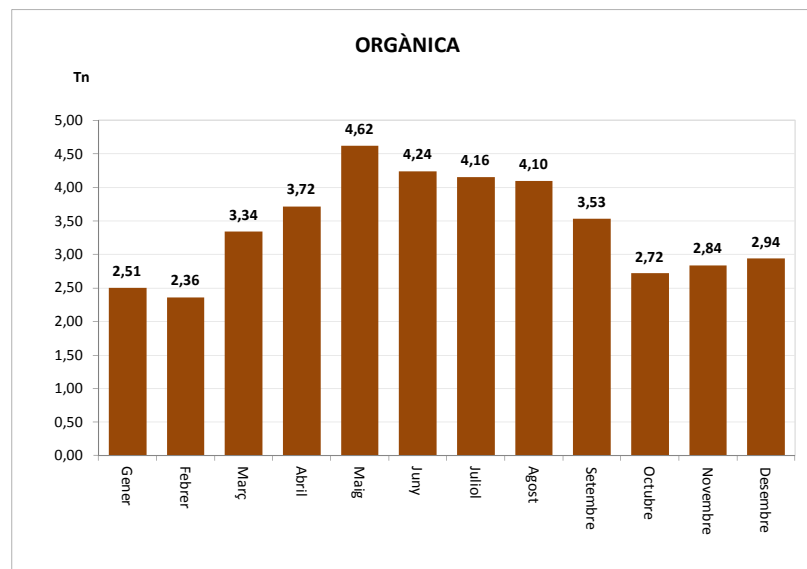

ENVASOS LLEUGERS (Tn)		
Àrees d'aportació	Deixalleria	TOTAL

Gener	0,91	0,00	0,91
Febrer	0,71	0,00	0,71
Març	0,84	0,00	0,84
Abril	0,90	0,00	0,90
Maig	0,76	0,00	0,76
Juny	0,81	0,00	0,81
Juliol	1,24	0,00	1,24
Agost	0,94	0,00	0,94
Setembre	0,77	0,00	0,77
Octubre	0,93	0,00	0,93
Novembre	0,82	0,00	0,82
Desembre	0,78	0,00	0,78

TOTAL	10,41	0,00	10,41
--------------	--------------	-------------	--------------

VIDRE (Tn)		
Àrees d'aportació	Deixalleria	TOTAL

Gener	2,01	0,00	2,01
Febrer	1,65	0,00	1,65
Març	2,39	0,00	2,39
Abril	0,62	0,00	0,62
Maig	0,00	0,00	0,00
Juny	1,75	0,00	1,75
Juliol	1,75	0,00	1,75
Agost	2,54	0,00	2,54
Setembre	1,38	0,00	1,38
Octubre	1,54	0,00	1,54
Novembre	0,72	0,00	0,72
Desembre	1,20	0,00	1,20

TOTAL	17,55	0,00	17,55
--------------	--------------	-------------	--------------

* Deixalleria = Contenedor fins 9m³

VILALBA SASSERRA

SERVEI DE RECOLLIDA DE RESTA I ORGÀNICA, 2013

	Resta (Tn)	Orgànica (Tn)
Gener	19,00	2,51
Febrer	17,38	2,36
Març	21,31	3,34
Abril	21,10	3,72
Maig	22,27	4,62
Juny	19,89	4,24
Juliol	21,60	4,16
Agost	22,32	4,10
Setembre	20,58	3,53
Octubre	19,82	2,72
Novembre	22,19	2,84
Desembre	19,80	2,94
TOTAL	247,27	41,09

VILALBA SASSERRA

GENER						
dl	dm	dc	dj	dv	ds	dg
	1	2	3	4	5	6
7	8	9	10	11	12	13
14	15	16	17	18	19	20
21	22	23	24	25	26	27
28	29	30	31			

FEBRER						
dl	dm	dc	dj	dv	ds	dg
				1	2	3
4	5	6	7	8	9	10
11	12	13	14	15	16	17
18	19	20	21	22	23	24
25	26	27	28			