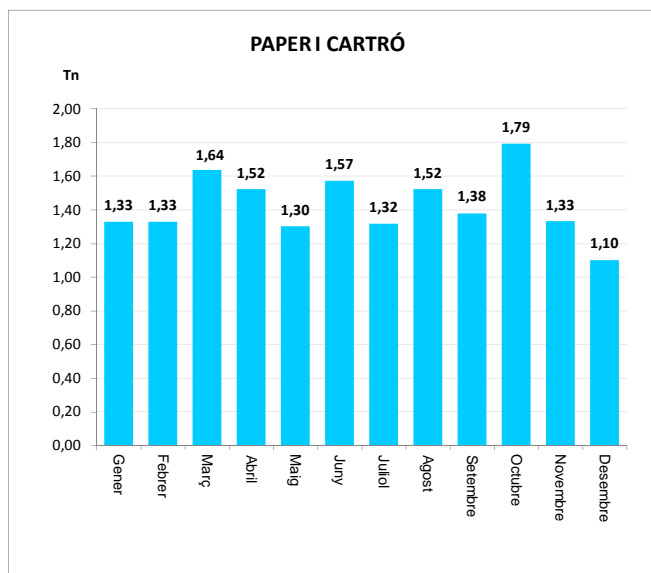

VILALBA SASSERRA

SERVEI DE RECOLLIDA DE PAPER I CARTRÓ, ENVASOS LLEUGERS I VIDRE, 2013

PAPER I CARTRÓ (Tn)				
Àrees d'aportació	Complementària	Papereres	Deixalleria*	TOTAL

Gener	1,14	0,19	0,00	0,00	1,33
Febrer	1,29	0,04	0,00	0,00	1,33
Març	1,61	0,03	0,00	0,00	1,64
Abril	1,40	0,13	0,00	0,00	1,52
Maig	1,12	0,19	0,00	0,00	1,30
Juny	1,27	0,30	0,00	0,00	1,57
Juliol	1,07	0,25	0,00	0,00	1,32
Agost	1,33	0,19	0,00	0,00	1,52
Setembre	1,09	0,29	0,00	0,00	1,38
Octubre	1,61	0,18	0,00	0,00	1,79
Novembre	1,07	0,26	0,00	0,00	1,33
Desembre	0,79	0,31	0,00	0,00	1,10

Gener	1,33
Febrer	1,33
Març	1,64
Abril	1,52
Maig	1,30
Juny	1,57
Juliol	1,32
Agost	1,52
Setembre	1,38
Octubre	1,79
Novembre	1,33
Desembre	1,10

TOTAL	14,79	2,36	0,00	0,00	17,14

ENVASOS LLEUGERS (Tn)		
Àrees d'aportació	Deixalleria	TOTAL

Gener	0,91	0,00	0,91
Febrer	0,71	0,00	0,71
Març	0,84	0,00	0,84
Abril	0,90	0,00	0,90
Maig	0,76	0,00	0,76
Juny	0,81	0,00	0,81
Juliol	1,24	0,00	1,24
Agost	0,94	0,00	0,94
Setembre	0,77	0,00	0,77
Octubre	0,93	0,00	0,93
Novembre	0,82	0,00	0,82
Desembre	0,78	0,00	0,78

TOTAL	10,41	0,00	10,41

VIDRE (Tn)		
Àrees d'aportació	Deixalleria	TOTAL

Gener	2,01	0,00	2,01
Febrer	1,65	0,00	1,65
Març	2,39	0,00	2,39
Abril	0,62	0,00	0,62
Maig	0,00	0,00	0,00
Juny	1,75	0,00	1,75
Juliol	1,75	0,00	1,75
Agost	2,54	0,00	2,54
Setembre	1,38	0,00	1,38
Octubre	1,54	0,00	1,54
Novembre	0,72	0,00	0,72
Desembre	1,20	0,00	1,20

TOTAL	17,55	0,00	17,55

* Deixalleria = Contenedor fins 9m³