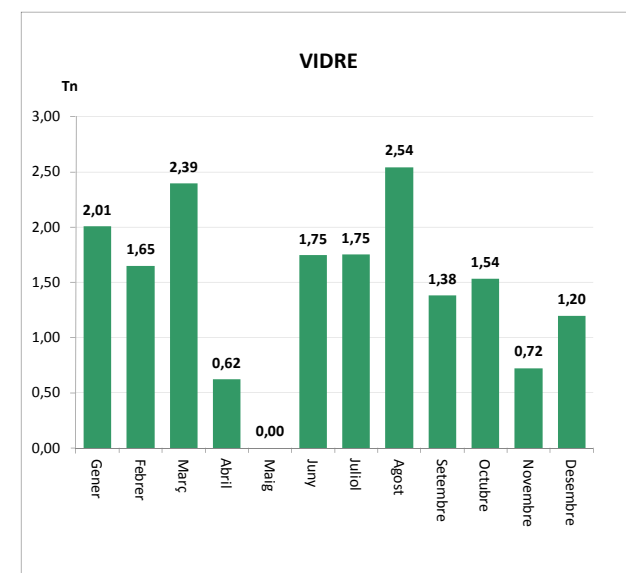

VILALBA SASSERRA

SERVEI DE RECOLLIDA DE PAPER I CARTRÓ, ENVASOS LLEUGERS I VIDRE, 2013

PAPER I CARTRÓ (Tn)				
Àrees d'aportació	Complementària	Papereres	Deixalleria*	TOTAL

Gener	1,14	0,19	0,00	0,00	1,33
Febrer	1,29	0,04	0,00	0,00	1,33
Març	1,61	0,03	0,00	0,00	1,64
Abril	1,40	0,13	0,00	0,00	1,52
Maig	1,12	0,19	0,00	0,00	1,30
Juny	1,27	0,30	0,00	0,00	1,57
Juliol	1,07	0,25	0,00	0,00	1,32
Agost	1,33	0,19	0,00	0,00	1,52
Setembre	1,09	0,29	0,00	0,00	1,38
Octubre	1,61	0,18	0,00	0,00	1,79
Novembre	1,07	0,26	0,00	0,00	1,33
Desembre	0,79	0,31	0,00	0,00	1,10

Gener	1,33
Febrer	1,33
Març	1,64
Abril	1,52
Maig	1,30
Juny	1,57
Juliol	1,32
Agost	1,52
Setembre	1,38
Octubre	1,79
Novembre	1,33
Desembre	1,10

TOTAL	14,79	2,36	0,00	0,00	17,14

ENVASOS LLEUGERS (Tn)		
Àrees d'aportació	Deixalleria	TOTAL

Gener	0,91	0,00	0,91
Febrer	0,71	0,00	0,71
Març	0,84	0,00	0,84
Abril	0,90	0,00	0,90
Maig	0,76	0,00	0,76
Juny	0,81	0,00	0,81
Juliol	1,24	0,00	1,24
Agost	0,94	0,00	0,94
Setembre	0,77	0,00	0,77
Octubre	0,93	0,00	0,93
Novembre	0,82	0,00	0,82
Desembre	0,78	0,00	0,78

TOTAL	10,41	0,00	10,41

VIDRE (Tn)		
Àrees d'aportació	Deixalleria	TOTAL

Gener	2,01	0,00	2,01
Febrer	1,65	0,00	1,65
Març	2,39	0,00	2,39
Abril	0,62	0,00	0,62
Maig	0,00	0,00	0,00
Juny	1,75	0,00	1,75
Juliol	1,75	0,00	1,75
Agost	2,54	0,00	2,54
Setembre	1,38	0,00	1,38
Octubre	1,54	0,00	1,54
Novembre	0,72	0,00	0,72
Desembre	1,20	0,00	1,20

TOTAL	17,55	0,00	17,55

* Deixalleria = Contenedor fins 9m³