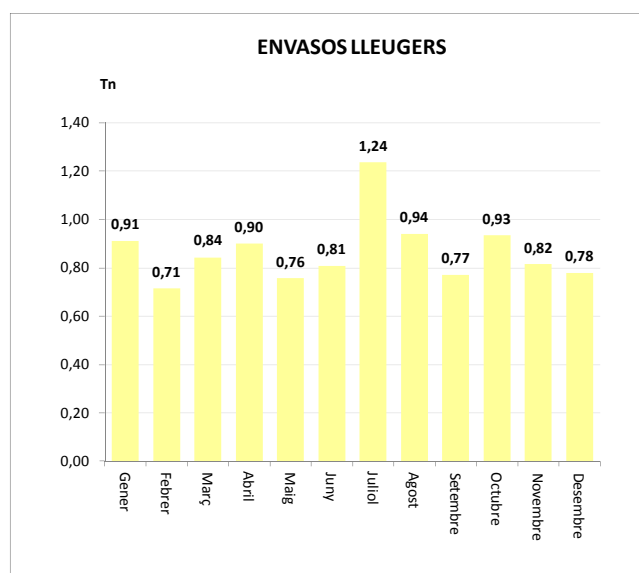

VILALBA SASSERRA

SERVEI DE RECOLLIDA DE PAPER I CARTRÓ, ENVASOS LLEUGERS I VIDRE, 2013

PAPER I CARTRÓ (Tn)				
Àrees d'aportació	Complementària	Papereres	Deixalleria*	TOTAL

Gener	1,14	0,19	0,00	0,00	1,33
Febrer	1,29	0,04	0,00	0,00	1,33
Març	1,61	0,03	0,00	0,00	1,64
Abril	1,40	0,13	0,00	0,00	1,52
Maig	1,12	0,19	0,00	0,00	1,30
Juny	1,27	0,30	0,00	0,00	1,57
Juliol	1,07	0,25	0,00	0,00	1,32
Agost	1,33	0,19	0,00	0,00	1,52
Setembre	1,09	0,29	0,00	0,00	1,38
Octubre	1,61	0,18	0,00	0,00	1,79
Novembre	1,07	0,26	0,00	0,00	1,33
Desembre	0,79	0,31	0,00	0,00	1,10

Gener	1,33
Febrer	1,33
Març	1,64
Abril	1,52
Maig	1,30
Juny	1,57
Juliol	1,32
Agost	1,52
Setembre	1,38
Octubre	1,79
Novembre	1,33
Desembre	1,10

TOTAL	14,79	2,36	0,00	0,00	17,14

ENVASOS LLEUGERS (Tn)		
Àrees d'aportació	Deixalleria	TOTAL

Gener	0,91	0,00	0,91
Febrer	0,71	0,00	0,71
Març	0,84	0,00	0,84
Abril	0,90	0,00	0,90
Maig	0,76	0,00	0,76
Juny	0,81	0,00	0,81
Juliol	1,24	0,00	1,24
Agost	0,94	0,00	0,94
Setembre	0,77	0,00	0,77
Octubre	0,93	0,00	0,93
Novembre	0,82	0,00	0,82
Desembre	0,78	0,00	0,78

TOTAL	10,41	0,00	10,41

VIDRE (Tn)		
Àrees d'aportació	Deixalleria	TOTAL

Gener	2,01	0,00	2,01
Febrer	1,65	0,00	1,65
Març	2,39	0,00	2,39
Abril	0,62	0,00	0,62
Maig	0,00	0,00	0,00
Juny	1,75	0,00	1,75
Juliol	1,75	0,00	1,75
Agost	2,54	0,00	2,54
Setembre	1,38	0,00	1,38
Octubre	1,54	0,00	1,54
Novembre	0,72	0,00	0,72
Desembre	1,20	0,00	1,20

TOTAL	17,55	0,00	17,55

* Deixalleria = Contenedor fins 9m³