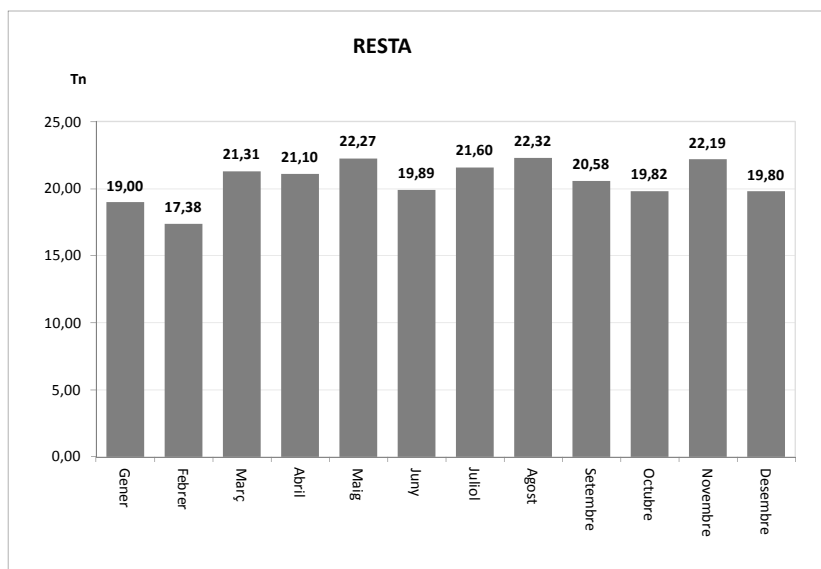

TOTAL	10,41	0,00	10,41
--------------	--------------	-------------	--------------

VIDRE (Tn)		
Àrees d'aportació	Deixalleria	TOTAL

Gener	2,01	0,00	2,01
Febrer	1,65	0,00	1,65
Març	2,39	0,00	2,39
Abril	0,62	0,00	0,62
Maig	0,00	0,00	0,00
Juny	1,75	0,00	1,75
Juliol	1,75	0,00	1,75
Agost	2,54	0,00	2,54
Setembre	1,38	0,00	1,38
Octubre	1,54	0,00	1,54
Novembre	0,72	0,00	0,72
Desembre	1,20	0,00	1,20

TOTAL	17,55	0,00	17,55
--------------	--------------	-------------	--------------

* Deixalleria = Contenedor fins 9m³

VILALBA SASSERRA

SERVEI DE RECOLLIDA DE RESTA I ORGÀNICA, 2013

	Resta (Tn)	Orgànica (Tn)
Gener	19,00	2,51
Febrer	17,38	2,36
Març	21,31	3,34
Abril	21,10	3,72
Maig	22,27	4,62
Juny	19,89	4,24
Juliol	21,60	4,16
Agost	22,32	4,10
Setembre	20,58	3,53
Octubre	19,82	2,72
Novembre	22,19	2,84
Desembre	19,80	2,94
TOTAL	247,27	41,09