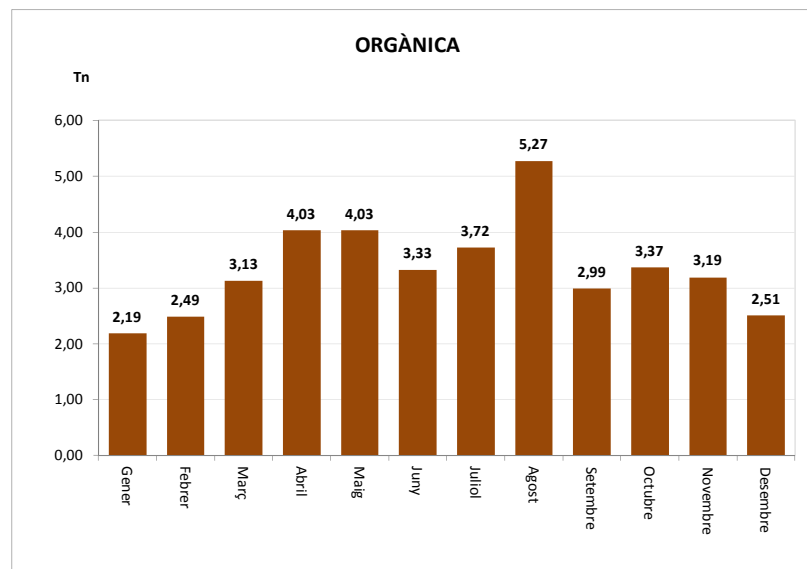

ENVASOS LLEUGERS (Tn)		
Àrees d'aportació	Deixalleria	TOTAL

0,81	0,00	0,81
0,95	0,00	0,95
0,82	0,00	0,82
1,04	0,00	1,04
1,05	0,00	1,05
0,68	0,00	0,68
1,30	0,00	1,30
0,95	0,00	0,95
0,96	0,00	0,96
1,09	0,00	1,09
0,77	0,00	0,77
0,96	0,00	0,96

11,39	0,00	11,39
--------------	-------------	--------------

VIDRE (Tn)		
Àrees d'aportació	Deixalleria	TOTAL

1,17	0,00	1,17
1,53	0,00	1,53
0,96	0,00	0,96
1,55	0,00	1,55
0,98	0,00	0,98
1,48	0,00	1,48
0,00	0,00	0,00
1,88	0,00	1,88
0,82	0,00	0,82
1,44	0,00	1,44
1,24	0,00	1,24
0,00	0,00	0,00

13,02	0,00	13,02
--------------	-------------	--------------

* Deixalleria = Contenedor fins 9m³

VILALBA SASSERRA

SERVEI DE RECOLLIDA DE RESTA, ORGÀNICA I VOLUMINOSOS, 2012

	Resta (Tn)	Orgànica (Tn)	Voluminosos (m3)
Gener	20,34	2,19	4
Febrer	19,50	2,49	4
Març	22,13	3,13	4
Abril	20,79	4,03	4
Maig	21,66	4,03	4
Juny	21,36	3,33	4
Juliol	22,38	3,72	4
Agost	22,51	5,27	4
Setembre	18,28	2,99	4
Octubre	23,37	3,37	4
Novembre	20,85	3,19	0
Desembre	21,16	2,51	0
TOTAL	254,34	40,25	40

G E N E R						
dl	dm	dc	dj	dv	ds	dg
						1
2	3	4	5	6	7	8
9	10	11	12	13	14	15
16	17	18	19	20	21	22
23	24	25	26	27	28	29
30	31					

F E B R E R						
dl	dm	dc	dj	dv	ds	dg
		1	2	3	4	5
6	7	8	9	10	11	12
13	14	15	16	17	18	19
20	21	22	23	24	25	26
27	28	29				