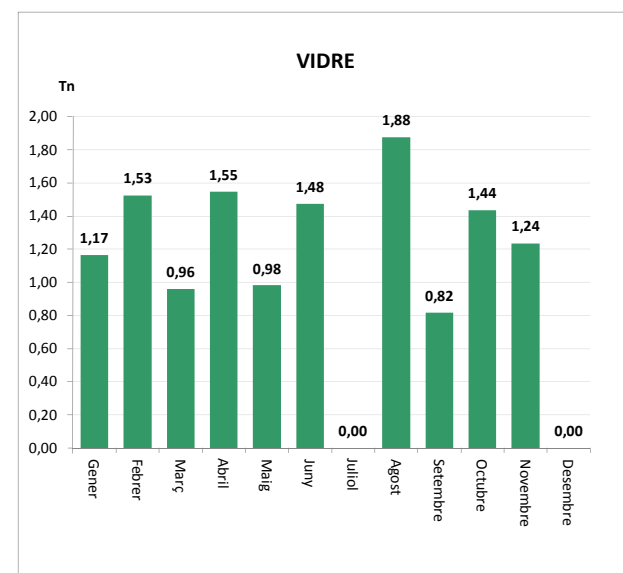

VILALBA SASSERRA

SERVEI DE RECOLLIDA DE PAPER I CARTRÓ, ENVASOS LLEUGERS I VIDRE, 2012

PAPER I CARTRÓ (Tn)				
Àrees d'aportació	Complementària	Papereres	Deixalleria*	TOTAL

Gener	1,33	0,23	0,00	0,00	1,56
Febrer	1,07	0,20	0,00	0,00	1,27
Març	1,02	0,18	0,00	0,00	1,20
Abril	1,02	0,04	0,00	0,00	1,05
Maig	1,54	0,27	0,00	0,00	1,81
Juny	1,25	0,13	0,00	0,00	1,38
Juliol	1,35	0,12	0,00	0,00	1,47
Agost	1,52	0,23	0,00	0,00	1,76
Setembre	1,30	0,21	0,00	0,00	1,51
Octubre	1,59	0,21	0,00	0,00	1,80
Novembre	1,13	0,21	0,00	0,00	1,33
Desembre	0,84	0,23	0,00	0,00	1,06

Gener	1,56
Febrer	1,27
Març	1,20
Abril	1,05
Maig	1,81
Juny	1,38
Juliol	1,47
Agost	1,76
Setembre	1,51
Octubre	1,80
Novembre	1,33
Desembre	1,06

TOTAL	14,96	2,25	0,00	0,00	17,21

ENVASOS LLEUGERS (Tn)		
Àrees d'aportació	Deixalleria	TOTAL

0,81	0,00	0,81
0,95	0,00	0,95
0,82	0,00	0,82
1,04	0,00	1,04
1,05	0,00	1,05
0,68	0,00	0,68
1,30	0,00	1,30
0,95	0,00	0,95
0,96	0,00	0,96
1,09	0,00	1,09
0,77	0,00	0,77
0,96	0,00	0,96

11,39	0,00	11,39

VIDRE (Tn)		
Àrees d'aportació	Deixalleria	TOTAL

1,17	0,00	1,17
1,53	0,00	1,53
0,96	0,00	0,96
1,55	0,00	1,55
0,98	0,00	0,98
1,48	0,00	1,48
0,00	0,00	0,00
1,88	0,00	1,88
0,82	0,00	0,82
1,44	0,00	1,44
1,24	0,00	1,24
0,00	0,00	0,00

13,02	0,00	13,02

* Deixalleria = Contenedor fins 9m³