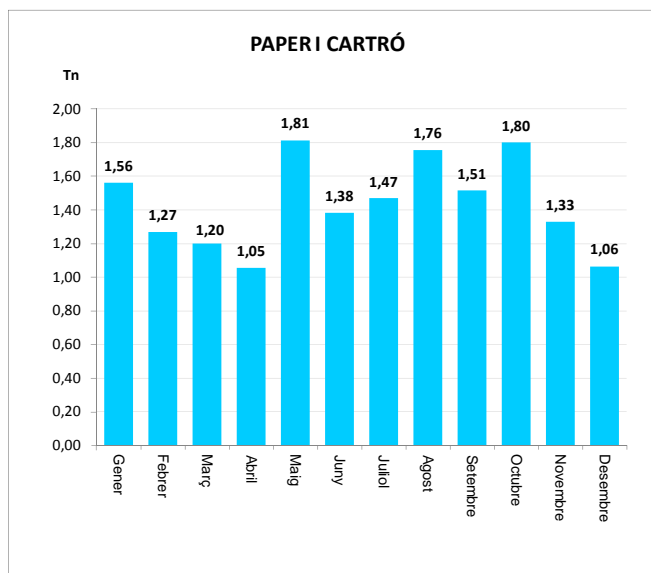

VILALBA SASSERRA

SERVEI DE RECOLLIDA DE PAPER I CARTRÓ, ENVASOS LLEUGERS I VIDRE, 2012

PAPER I CARTRÓ (Tn)				
Àrees d'aportació	Complementària	Papereres	Deixalleria*	TOTAL

Gener	1,33	0,23	0,00	0,00	1,56
Febrer	1,07	0,20	0,00	0,00	1,27
Març	1,02	0,18	0,00	0,00	1,20
Abril	1,02	0,04	0,00	0,00	1,05
Maig	1,54	0,27	0,00	0,00	1,81
Juny	1,25	0,13	0,00	0,00	1,38
Juliol	1,35	0,12	0,00	0,00	1,47
Agost	1,52	0,23	0,00	0,00	1,76
Setembre	1,30	0,21	0,00	0,00	1,51
Octubre	1,59	0,21	0,00	0,00	1,80
Novembre	1,13	0,21	0,00	0,00	1,33
Desembre	0,84	0,23	0,00	0,00	1,06

Gener	1,56
Febrer	1,27
Març	1,20
Abril	1,05
Maig	1,81
Juny	1,38
Juliol	1,47
Agost	1,76
Setembre	1,51
Octubre	1,80
Novembre	1,33
Desembre	1,06

TOTAL	14,96	2,25	0,00	0,00	17,21

ENVASOS LLEUGERS (Tn)		
Àrees d'aportació	Deixalleria	TOTAL

0,81	0,00	0,81
0,95	0,00	0,95
0,82	0,00	0,82
1,04	0,00	1,04
1,05	0,00	1,05
0,68	0,00	0,68
1,30	0,00	1,30
0,95	0,00	0,95
0,96	0,00	0,96
1,09	0,00	1,09
0,77	0,00	0,77
0,96	0,00	0,96

11,39	0,00	11,39

VIDRE (Tn)		
Àrees d'aportació	Deixalleria	TOTAL

1,17	0,00	1,17
1,53	0,00	1,53
0,96	0,00	0,96
1,55	0,00	1,55
0,98	0,00	0,98
1,48	0,00	1,48
0,00	0,00	0,00
1,88	0,00	1,88
0,82	0,00	0,82
1,44	0,00	1,44
1,24	0,00	1,24
0,00	0,00	0,00

13,02	0,00	13,02

* Deixalleria = Contenedor fins 9m³