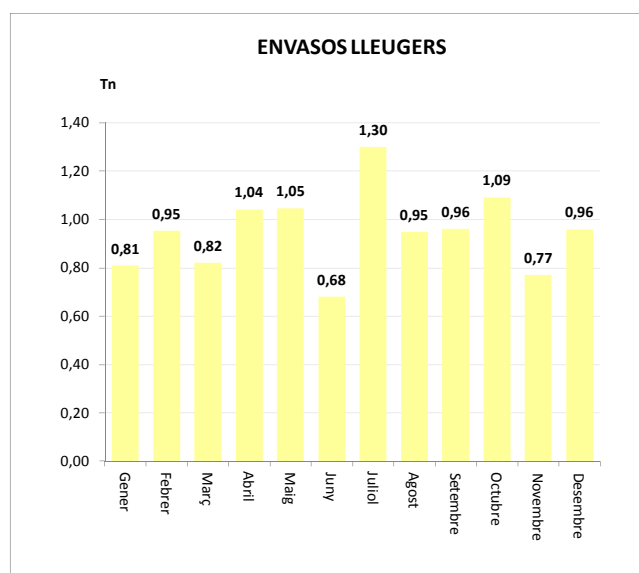

VILALBA SASSERRA

SERVEI DE RECOLLIDA DE PAPER I CARTRÓ, ENVASOS LLEUGERS I VIDRE, 2012

PAPER I CARTRÓ (Tn)				
Àrees d'aportació	Complementària	Papereres	Deixalleria*	TOTAL

Gener	1,33	0,23	0,00	0,00	1,56
Febrer	1,07	0,20	0,00	0,00	1,27
Març	1,02	0,18	0,00	0,00	1,20
Abril	1,02	0,04	0,00	0,00	1,05
Maig	1,54	0,27	0,00	0,00	1,81
Juny	1,25	0,13	0,00	0,00	1,38
Juliol	1,35	0,12	0,00	0,00	1,47
Agost	1,52	0,23	0,00	0,00	1,76
Setembre	1,30	0,21	0,00	0,00	1,51
Octubre	1,59	0,21	0,00	0,00	1,80
Novembre	1,13	0,21	0,00	0,00	1,33
Desembre	0,84	0,23	0,00	0,00	1,06

Gener	1,56
Febrer	1,27
Març	1,20
Abril	1,05
Maig	1,81
Juny	1,38
Juliol	1,47
Agost	1,76
Setembre	1,51
Octubre	1,80
Novembre	1,33
Desembre	1,06

TOTAL	14,96	2,25	0,00	0,00	17,21

ENVASOS LLEUGERS (Tn)		
Àrees d'aportació	Deixalleria	TOTAL

0,81	0,00	0,81
0,95	0,00	0,95
0,82	0,00	0,82
1,04	0,00	1,04
1,05	0,00	1,05
0,68	0,00	0,68
1,30	0,00	1,30
0,95	0,00	0,95
0,96	0,00	0,96
1,09	0,00	1,09
0,77	0,00	0,77
0,96	0,00	0,96

11,39	0,00	11,39

VIDRE (Tn)		
Àrees d'aportació	Deixalleria	TOTAL

1,17	0,00	1,17
1,53	0,00	1,53
0,96	0,00	0,96
1,55	0,00	1,55
0,98	0,00	0,98
1,48	0,00	1,48
0,00	0,00	0,00
1,88	0,00	1,88
0,82	0,00	0,82
1,44	0,00	1,44
1,24	0,00	1,24
0,00	0,00	0,00

13,02	0,00	13,02

* Deixalleria = Contenedor fins 9m³