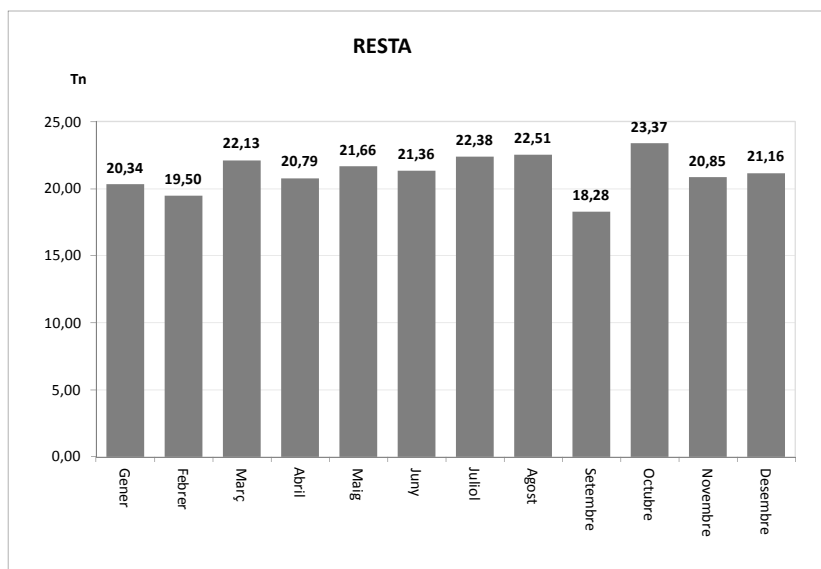

11,39	0,00	11,39
--------------	-------------	--------------

VIDRE (Tn)		
Àrees d'aportació	Deixalleria	TOTAL

1,17	0,00	1,17
1,53	0,00	1,53
0,96	0,00	0,96
1,55	0,00	1,55
0,98	0,00	0,98
1,48	0,00	1,48
0,00	0,00	0,00
1,88	0,00	1,88
0,82	0,00	0,82
1,44	0,00	1,44
1,24	0,00	1,24
0,00	0,00	0,00

13,02	0,00	13,02
--------------	-------------	--------------

* Deixalleria = Contenedor fins 9m³

VILALBA SASSERRA

SERVEI DE RECOLLIDA DE RESTA, ORGÀNICA I VOLUMINOSOS, 2012

	Resta (Tn)	Orgànica (Tn)	Voluminosos (m3)
Gener	20,34	2,19	4
Febrer	19,50	2,49	4
Març	22,13	3,13	4
Abril	20,79	4,03	4
Maig	21,66	4,03	4
Juny	21,36	3,33	4
Juliol	22,38	3,72	4
Agost	22,51	5,27	4
Setembre	18,28	2,99	4
Octubre	23,37	3,37	4
Novembre	20,85	3,19	0
Desembre	21,16	2,51	0
TOTAL	254,34	40,25	40

G E N E R						
dl	dm	dc	dj	dv	ds	dg
						1
2	3	4	5	6	7	8
9	10	11	12	13	14	15
16	17	18	19	20	21	22
23	24	25	26	27	28	29
30	31					

F E B R E R						
dl	dm	dc	dj	dv	ds	dg
		1	2	3	4	5
6	7	8	9	10	11	12
13	14	15	16	17	18	19
20	21	22	23	24	25	26
27	28	29				