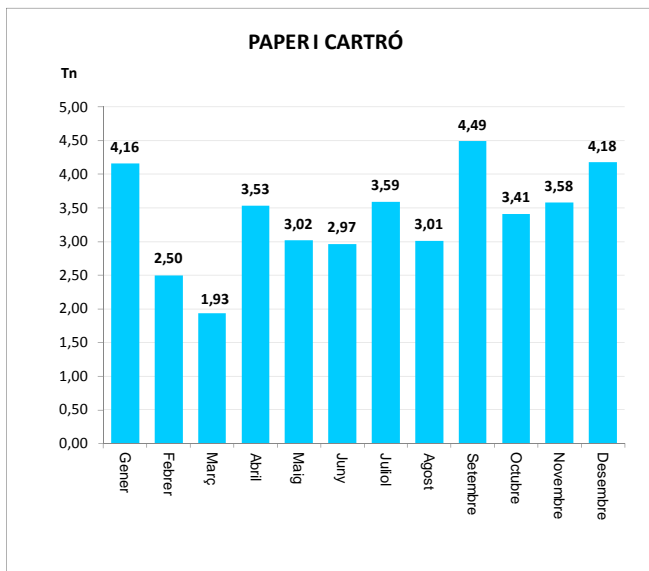

VALLROMANES

SERVEI DE RECOLLIDA DE PAPER I CARTRÓ, ENVASOS LLEUGERS I VIDRE, 2013

PAPER I CARTRÓ (Tn)				
Àrees d'aportació	Complementària	Papereres	Deixalleria*	TOTAL

Gener	4,02	0,14	0,00	0,00	4,16
Febrer	2,41	0,08	0,00	0,00	2,50
Març	1,80	0,13	0,00	0,00	1,93
Abril	3,46	0,08	0,00	0,00	3,53
Maig	2,88	0,14	0,00	0,00	3,02
Juny	2,89	0,08	0,00	0,00	2,97
Juliol	3,24	0,35	0,00	0,00	3,59
Agost	2,88	0,12	0,00	0,00	3,01
Setembre	4,41	0,08	0,00	0,00	4,49
Octubre	3,33	0,07	0,00	0,00	3,41
Novembre	3,46	0,12	0,00	0,00	3,58
Desembre	3,90	0,28	0,00	0,00	4,18

Gener	4,16
Febrer	2,50
Març	1,93
Abril	3,53
Maig	3,02
Juny	2,97
Juliol	3,59
Agost	3,01
Setembre	4,49
Octubre	3,41
Novembre	3,58
Desembre	4,18

TOTAL	38,68	1,68	0,00	0,00	40,36

ENVASOS LLEUGERS (Tn)		
Àrees d'aportació	Deixalleria	TOTAL

Gener	4,08	0,00	4,08
Febrer	2,69	0,00	2,69
Març	3,32	0,00	3,32
Abril	3,18	0,00	3,18
Maig	3,72	0,00	3,72
Juny	2,89	0,00	2,89
Juliol	3,69	0,00	3,69
Agost	3,04	0,00	3,04
Setembre	3,22	0,00	3,22
Octubre	3,83	0,00	3,83
Novembre	2,52	0,00	2,52
Desembre	3,28	0,00	3,28

TOTAL	39,48	0,00	39,48

VIDRE (Tn)		
Àrees d'aportació	Deixalleria	TOTAL

Gener	6,15	0,00	6,15
Febrer	6,23	0,00	6,23
Març	4,91	0,00	4,91
Abril	3,12	0,00	3,12
Maig	1,27	0,00	1,27
Juny	9,84	0,00	9,84
Juliol	10,60	0,00	10,60
Agost	0,00	0,00	0,00
Setembre	16,56	0,00	16,56
Octubre	1,65	0,00	1,65
Novembre	10,87	0,00	10,87
Desembre	5,57	0,00	5,57

TOTAL	76,77	0,00	76,77

* Deixalleria = Contenedor fins 9m³