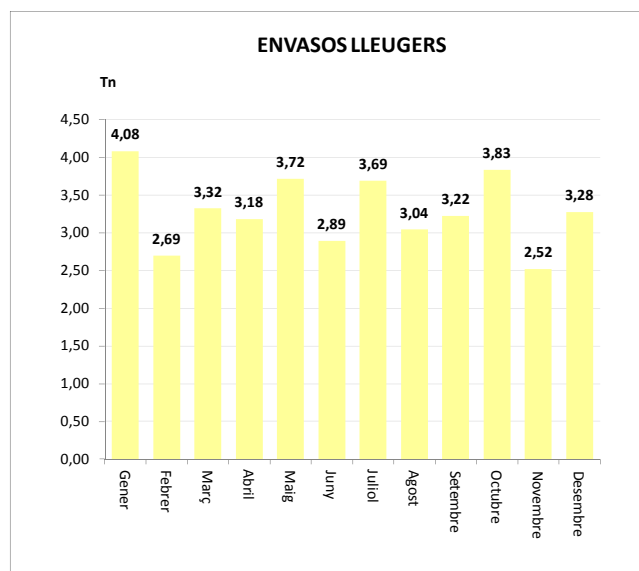

VALLROMANES

SERVEI DE RECOLLIDA DE PAPER I CARTRÓ, ENVASOS LLEUGERS I VIDRE, 2013

PAPER I CARTRÓ (Tn)				
Àrees d'aportació	Complementària	Papereres	Deixalleria*	TOTAL

Gener	4,02	0,14	0,00	0,00	4,16
Febrer	2,41	0,08	0,00	0,00	2,50
Març	1,80	0,13	0,00	0,00	1,93
Abril	3,46	0,08	0,00	0,00	3,53
Maig	2,88	0,14	0,00	0,00	3,02
Juny	2,89	0,08	0,00	0,00	2,97
Juliol	3,24	0,35	0,00	0,00	3,59
Agost	2,88	0,12	0,00	0,00	3,01
Setembre	4,41	0,08	0,00	0,00	4,49
Octubre	3,33	0,07	0,00	0,00	3,41
Novembre	3,46	0,12	0,00	0,00	3,58
Desembre	3,90	0,28	0,00	0,00	4,18

Gener	4,16
Febrer	2,50
Març	1,93
Abril	3,53
Maig	3,02
Juny	2,97
Juliol	3,59
Agost	3,01
Setembre	4,49
Octubre	3,41
Novembre	3,58
Desembre	4,18

TOTAL	38,68	1,68	0,00	0,00	40,36

ENVASOS LLEUGERS (Tn)		
Àrees d'aportació	Deixalleria	TOTAL

Gener	4,08	0,00	4,08
Febrer	2,69	0,00	2,69
Març	3,32	0,00	3,32
Abril	3,18	0,00	3,18
Maig	3,72	0,00	3,72
Juny	2,89	0,00	2,89
Juliol	3,69	0,00	3,69
Agost	3,04	0,00	3,04
Setembre	3,22	0,00	3,22
Octubre	3,83	0,00	3,83
Novembre	2,52	0,00	2,52
Desembre	3,28	0,00	3,28

TOTAL	39,48	0,00	39,48

VIDRE (Tn)		
Àrees d'aportació	Deixalleria	TOTAL

Gener	6,15	0,00	6,15
Febrer	6,23	0,00	6,23
Març	4,91	0,00	4,91
Abril	3,12	0,00	3,12
Maig	1,27	0,00	1,27
Juny	9,84	0,00	9,84
Juliol	10,60	0,00	10,60
Agost	0,00	0,00	0,00
Setembre	16,56	0,00	16,56
Octubre	1,65	0,00	1,65
Novembre	10,87	0,00	10,87
Desembre	5,57	0,00	5,57

TOTAL	76,77	0,00	76,77

* Deixalleria = Contenedor fins 9m³