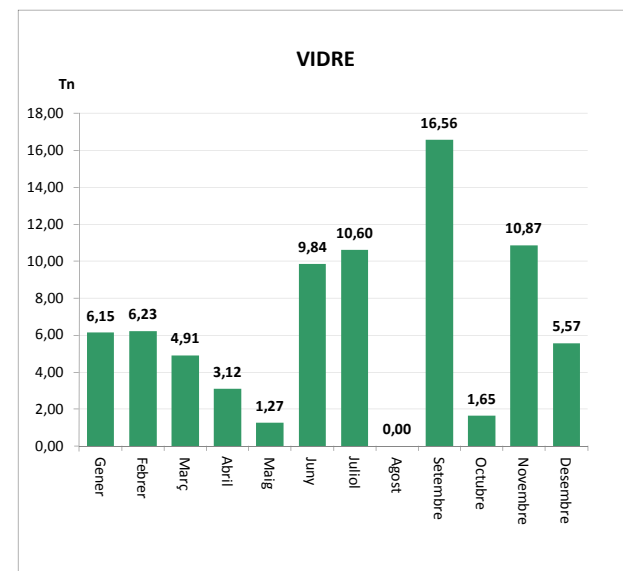

VALLROMANES

SERVEI DE RECOLLIDA DE PAPER I CARTRÓ, ENVASOS LLEUGERS I VIDRE, 2013

PAPER I CARTRÓ (Tn)				
Àrees d'aportació	Complementària	Papereres	Deixalleria*	TOTAL

Gener	4,02	0,14	0,00	0,00	4,16
Febrer	2,41	0,08	0,00	0,00	2,50
Març	1,80	0,13	0,00	0,00	1,93
Abril	3,46	0,08	0,00	0,00	3,53
Maig	2,88	0,14	0,00	0,00	3,02
Juny	2,89	0,08	0,00	0,00	2,97
Juliol	3,24	0,35	0,00	0,00	3,59
Agost	2,88	0,12	0,00	0,00	3,01
Setembre	4,41	0,08	0,00	0,00	4,49
Octubre	3,33	0,07	0,00	0,00	3,41
Novembre	3,46	0,12	0,00	0,00	3,58
Desembre	3,90	0,28	0,00	0,00	4,18

Gener	4,16
Febrer	2,50
Març	1,93
Abril	3,53
Maig	3,02
Juny	2,97
Juliol	3,59
Agost	3,01
Setembre	4,49
Octubre	3,41
Novembre	3,58
Desembre	4,18

TOTAL	38,68	1,68	0,00	0,00	40,36

ENVASOS LLEUGERS (Tn)		
Àrees d'aportació	Deixalleria	TOTAL

Gener	4,08	0,00	4,08
Febrer	2,69	0,00	2,69
Març	3,32	0,00	3,32
Abril	3,18	0,00	3,18
Maig	3,72	0,00	3,72
Juny	2,89	0,00	2,89
Juliol	3,69	0,00	3,69
Agost	3,04	0,00	3,04
Setembre	3,22	0,00	3,22
Octubre	3,83	0,00	3,83
Novembre	2,52	0,00	2,52
Desembre	3,28	0,00	3,28

TOTAL	39,48	0,00	39,48

VIDRE (Tn)		
Àrees d'aportació	Deixalleria	TOTAL

Gener	6,15	0,00	6,15
Febrer	6,23	0,00	6,23
Març	4,91	0,00	4,91
Abril	3,12	0,00	3,12
Maig	1,27	0,00	1,27
Juny	9,84	0,00	9,84
Juliol	10,60	0,00	10,60
Agost	0,00	0,00	0,00
Setembre	16,56	0,00	16,56
Octubre	1,65	0,00	1,65
Novembre	10,87	0,00	10,87
Desembre	5,57	0,00	5,57

TOTAL	76,77	0,00	76,77

* Deixalleria = Contenedor fins 9m³