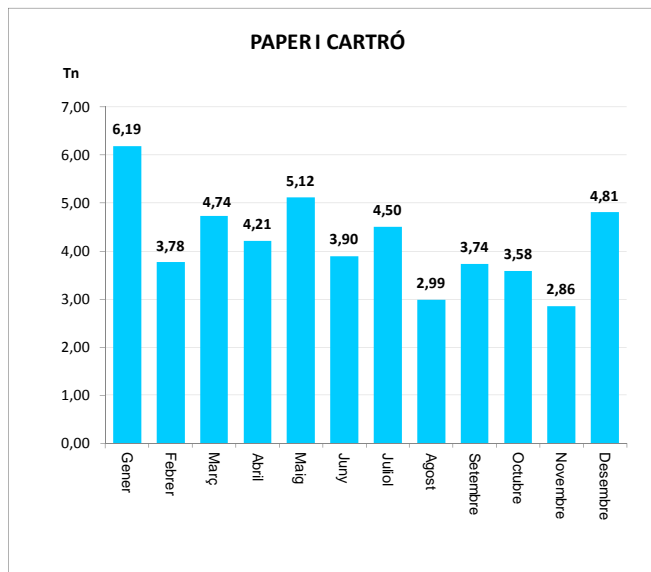

VALLROMANES

SERVEI DE RECOLLIDA DE PAPER I CARTRÓ, ENVASOS LLEUGERS I VIDRE, 2012

PAPER I CARTRÓ (Tn)				
Àrees d'aportació	Complementària	Papereres	Deixalleria*	TOTAL

Gener	5,66	0,52	0,00	0,00	6,19
Febrer	3,63	0,15	0,00	0,00	3,78
Març	4,59	0,15	0,00	0,00	4,74
Abril	4,03	0,19	0,00	0,00	4,21
Maig	5,08	0,03	0,00	0,00	5,12
Juny	3,76	0,13	0,00	0,00	3,90
Juliol	4,35	0,15	0,00	0,00	4,50
Agost	2,92	0,06	0,00	0,00	2,99
Setembre	3,54	0,19	0,00	0,00	3,74
Octubre	3,47	0,11	0,00	0,00	3,58
Novembre	2,72	0,14	0,00	0,00	2,86
Desembre	4,57	0,23	0,00	0,00	4,81

Gener	6,19
Febrer	3,78
Març	4,74
Abril	4,21
Maig	5,12
Juny	3,90
Juliol	4,50
Agost	2,99
Setembre	3,74
Octubre	3,58
Novembre	2,86
Desembre	4,81

TOTAL	48,34	2,06	0,00	0,00	50,41

ENVASOS LLEUGERS (Tn)		
Àrees d'aportació	Deixalleria	TOTAL

Gener	4,86	0,00	4,86
Febrer	2,54	0,00	2,54
Març	3,88	0,00	3,88
Abril	4,07	0,00	4,07
Maig	3,82	0,00	3,82
Juny	3,72	0,00	3,72
Juliol	4,07	0,00	4,07
Agost	4,75	0,00	4,75
Setembre	3,33	0,00	3,33
Octubre	4,40	0,00	4,40
Novembre	3,17	0,00	3,17
Desembre	3,55	0,00	3,55

TOTAL	46,14	0,00	46,14

VIDRE (Tn)		
Àrees d'aportació	Deixalleria	TOTAL

Gener	8,30	0,00	8,30
Febrer	3,25	0,00	3,25
Març	5,74	0,00	5,74
Abril	4,43	0,00	4,43
Maig	5,91	0,00	5,91
Juny	6,45	0,00	6,45
Juliol	6,33	0,00	6,33
Agost	6,88	0,00	6,88
Setembre	10,68	0,00	10,68
Octubre	7,40	0,00	7,40
Novembre	4,36	0,00	4,36
Desembre	7,82	0,00	7,82

TOTAL	77,54	0,00	77,54

* Deixalleria = Contenedor fins 9m³