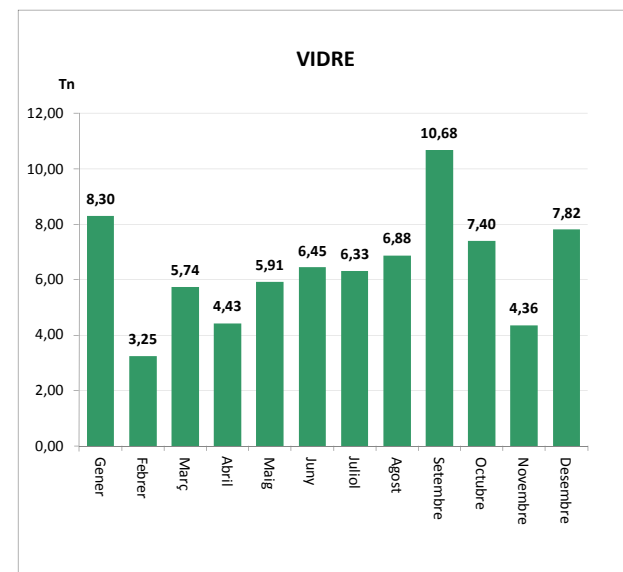

VALLROMANES

SERVEI DE RECOLLIDA DE PAPER I CARTRÓ, ENVASOS LLEUGERS I VIDRE, 2012

PAPER I CARTRÓ (Tn)				
Àrees d'aportació	Complementària	Papereres	Deixalleria*	TOTAL

Gener	5,66	0,52	0,00	0,00	6,19
Febrer	3,63	0,15	0,00	0,00	3,78
Març	4,59	0,15	0,00	0,00	4,74
Abril	4,03	0,19	0,00	0,00	4,21
Maig	5,08	0,03	0,00	0,00	5,12
Juny	3,76	0,13	0,00	0,00	3,90
Juliol	4,35	0,15	0,00	0,00	4,50
Agost	2,92	0,06	0,00	0,00	2,99
Setembre	3,54	0,19	0,00	0,00	3,74
Octubre	3,47	0,11	0,00	0,00	3,58
Novembre	2,72	0,14	0,00	0,00	2,86
Desembre	4,57	0,23	0,00	0,00	4,81

Gener	6,19
Febrer	3,78
Març	4,74
Abril	4,21
Maig	5,12
Juny	3,90
Juliol	4,50
Agost	2,99
Setembre	3,74
Octubre	3,58
Novembre	2,86
Desembre	4,81

TOTAL	48,34	2,06	0,00	0,00	50,41

ENVASOS LLEUGERS (Tn)		
Àrees d'aportació	Deixalleria	TOTAL

Gener	4,86	0,00	4,86
Febrer	2,54	0,00	2,54
Març	3,88	0,00	3,88
Abril	4,07	0,00	4,07
Maig	3,82	0,00	3,82
Juny	3,72	0,00	3,72
Juliol	4,07	0,00	4,07
Agost	4,75	0,00	4,75
Setembre	3,33	0,00	3,33
Octubre	4,40	0,00	4,40
Novembre	3,17	0,00	3,17
Desembre	3,55	0,00	3,55

TOTAL	46,14	0,00	46,14

VIDRE (Tn)		
Àrees d'aportació	Deixalleria	TOTAL

Gener	8,30	0,00	8,30
Febrer	3,25	0,00	3,25
Març	5,74	0,00	5,74
Abril	4,43	0,00	4,43
Maig	5,91	0,00	5,91
Juny	6,45	0,00	6,45
Juliol	6,33	0,00	6,33
Agost	6,88	0,00	6,88
Setembre	10,68	0,00	10,68
Octubre	7,40	0,00	7,40
Novembre	4,36	0,00	4,36
Desembre	7,82	0,00	7,82

TOTAL	77,54	0,00	77,54

* Deixalleria = Contenedor fins 9m³