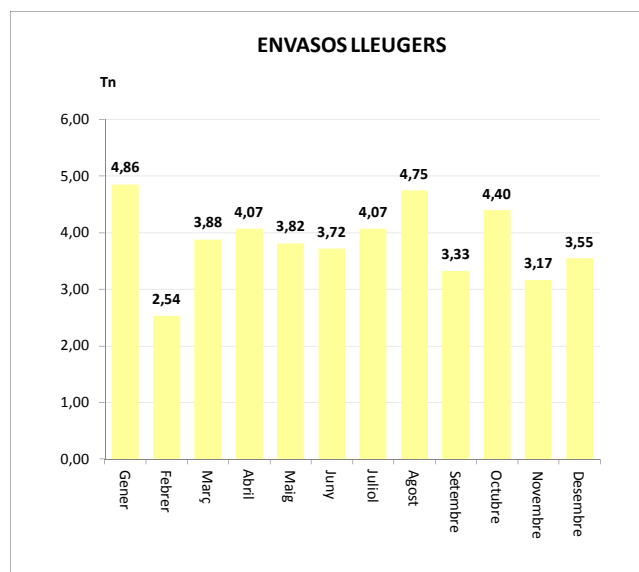

VALLROMANES

SERVEI DE RECOLLIDA DE PAPER I CARTRÓ, ENVASOS LLEUGERS I VIDRE, 2012

PAPER I CARTRÓ (Tn)				
Àrees d'aportació	Complementària	Papereres	Deixalleria*	TOTAL

Gener	5,66	0,52	0,00	0,00	6,19
Febrer	3,63	0,15	0,00	0,00	3,78
Març	4,59	0,15	0,00	0,00	4,74
Abril	4,03	0,19	0,00	0,00	4,21
Maig	5,08	0,03	0,00	0,00	5,12
Juny	3,76	0,13	0,00	0,00	3,90
Juliol	4,35	0,15	0,00	0,00	4,50
Agost	2,92	0,06	0,00	0,00	2,99
Setembre	3,54	0,19	0,00	0,00	3,74
Octubre	3,47	0,11	0,00	0,00	3,58
Novembre	2,72	0,14	0,00	0,00	2,86
Desembre	4,57	0,23	0,00	0,00	4,81

Gener	6,19
Febrer	3,78
Març	4,74
Abril	4,21
Maig	5,12
Juny	3,90
Juliol	4,50
Agost	2,99
Setembre	3,74
Octubre	3,58
Novembre	2,86
Desembre	4,81

TOTAL	48,34	2,06	0,00	0,00	50,41

ENVASOS LLEUGERS (Tn)		
Àrees d'aportació	Deixalleria	TOTAL

Gener	4,86	0,00	4,86
Febrer	2,54	0,00	2,54
Març	3,88	0,00	3,88
Abril	4,07	0,00	4,07
Maig	3,82	0,00	3,82
Juny	3,72	0,00	3,72
Juliol	4,07	0,00	4,07
Agost	4,75	0,00	4,75
Setembre	3,33	0,00	3,33
Octubre	4,40	0,00	4,40
Novembre	3,17	0,00	3,17
Desembre	3,55	0,00	3,55

TOTAL	46,14	0,00	46,14

VIDRE (Tn)		
Àrees d'aportació	Deixalleria	TOTAL

Gener	8,30	0,00	8,30
Febrer	3,25	0,00	3,25
Març	5,74	0,00	5,74
Abril	4,43	0,00	4,43
Maig	5,91	0,00	5,91
Juny	6,45	0,00	6,45
Juliol	6,33	0,00	6,33
Agost	6,88	0,00	6,88
Setembre	10,68	0,00	10,68
Octubre	7,40	0,00	7,40
Novembre	4,36	0,00	4,36
Desembre	7,82	0,00	7,82

TOTAL	77,54	0,00	77,54

* Deixalleria = Contenedor fins 9m³