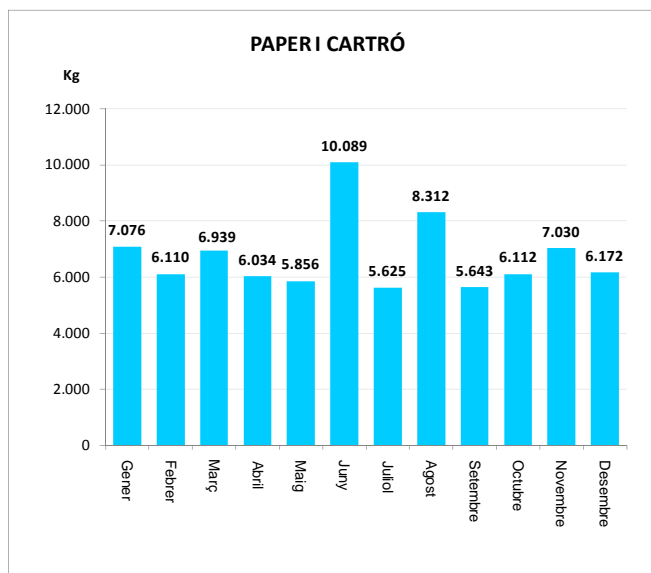

VALLROMANES

SERVEI DE RECOLLIDA DE PAPER I CARTRÓ, ENVASOS LLEUGERS I VIDRE, 2010

PAPER I CARTRÓ (Kg)				
Àrees d'aportació	Complementària	Papereres	Deixalleria*	TOTAL

Gener	6.632	444	0	0	7.076
Febrer	5.879	231	0	0	6.110
Març	6.637	302	0	0	6.939
Abril	5.814	220	0	0	6.034
Maig	5.591	265	0	0	5.856
Juny	9.769	320	0	0	10.089
Juliol	5.202	423	0	0	5.625
Agost	8.058	253	0	0	8.312
Setembre	5.303	340	0	0	5.643
Octubre	5.659	453	0	0	6.112
Novembre	6.888	142	0	0	7.030
Desembre	5.955	217	0	0	6.172

Gener	7.076
Febrer	6.110
Març	6.939
Abril	6.034
Maig	5.856
Juny	10.089
Juliol	5.625
Agost	8.312
Setembre	5.643
Octubre	6.112
Novembre	7.030
Desembre	6.172

TOTAL	77.387	3.611	0	0	80.998

ENVASOS LLEUGERS (Kg)		
Àrees d'aportació	Deixalleria	TOTAL

Gener	3.943	0	3.943
Febrer	4.269	0	4.269
Març	4.123	0	4.123
Abril	4.938	0	4.938
Maig	3.748	0	3.748
Juny	4.921	0	4.921
Juliol	4.880	0	4.880
Agost	5.158	0	5.158
Setembre	4.909	0	4.909
Octubre	4.499	0	4.499
Novembre	4.253	0	4.253
Desembre	4.063	0	4.063

TOTAL	53.704	0	53.704

VIDRE (Kg)		
Àrees d'aportació	Deixalleria	TOTAL

Gener	5.286	0	5.286
Febrer	3.791	0	3.791
Març	6.452	0	6.452
Abril	6.271	0	6.271
Maig	5.215	0	5.215
Juny	3.080	0	3.080
Juliol	7.049	0	7.049
Agost	11.930	0	11.930
Setembre	6.016	0	6.016
Octubre	6.067	0	6.067
Novembre	4.701	0	4.701
Desembre	4.572	0	4.572

TOTAL	70.431	0	70.431

* Deixalleria = Contenedor fins 9m³