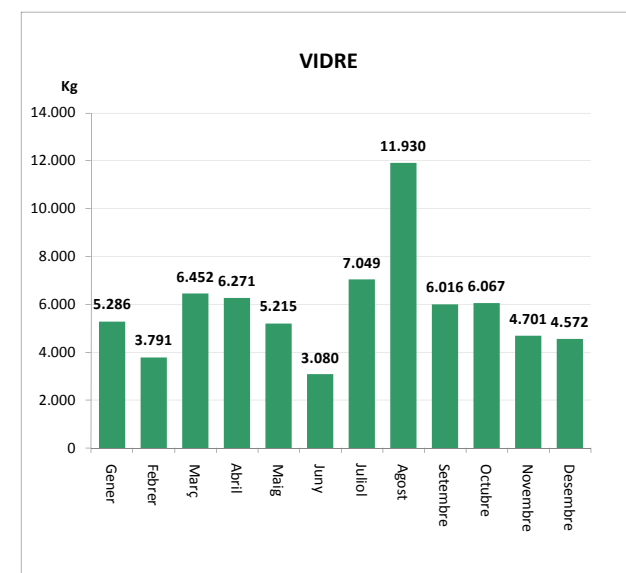

VALLROMANES

SERVEI DE RECOLLIDA DE PAPER I CARTRÓ, ENVASOS LLEUGERS I VIDRE, 2010

PAPER I CARTRÓ (Kg)				
Àrees d'aportació	Complementària	Papereres	Deixalleria*	TOTAL

Gener	6.632	444	0	0	7.076
Febrer	5.879	231	0	0	6.110
Març	6.637	302	0	0	6.939
Abril	5.814	220	0	0	6.034
Maig	5.591	265	0	0	5.856
Juny	9.769	320	0	0	10.089
Juliol	5.202	423	0	0	5.625
Agost	8.058	253	0	0	8.312
Setembre	5.303	340	0	0	5.643
Octubre	5.659	453	0	0	6.112
Novembre	6.888	142	0	0	7.030
Desembre	5.955	217	0	0	6.172

Gener	7.076
Febrer	6.110
Març	6.939
Abril	6.034
Maig	5.856
Juny	10.089
Juliol	5.625
Agost	8.312
Setembre	5.643
Octubre	6.112
Novembre	7.030
Desembre	6.172

TOTAL	77.387	3.611	0	0	80.998

ENVASOS LLEUGERS (Kg)		
Àrees d'aportació	Deixalleria	TOTAL

Gener	3.943	0	3.943
Febrer	4.269	0	4.269
Març	4.123	0	4.123
Abril	4.938	0	4.938
Maig	3.748	0	3.748
Juny	4.921	0	4.921
Juliol	4.880	0	4.880
Agost	5.158	0	5.158
Setembre	4.909	0	4.909
Octubre	4.499	0	4.499
Novembre	4.253	0	4.253
Desembre	4.063	0	4.063

TOTAL	53.704	0	53.704

VIDRE (Kg)		
Àrees d'aportació	Deixalleria	TOTAL

Gener	5.286	0	5.286
Febrer	3.791	0	3.791
Març	6.452	0	6.452
Abril	6.271	0	6.271
Maig	5.215	0	5.215
Juny	3.080	0	3.080
Juliol	7.049	0	7.049
Agost	11.930	0	11.930
Setembre	6.016	0	6.016
Octubre	6.067	0	6.067
Novembre	4.701	0	4.701
Desembre	4.572	0	4.572

TOTAL	70.431	0	70.431

* Deixalleria = Contenedor fins 9m³