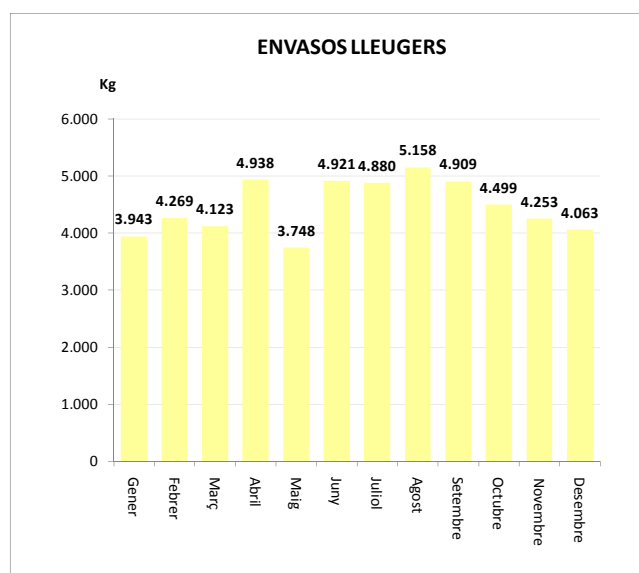

VALLROMANES

SERVEI DE RECOLLIDA DE PAPER I CARTRÓ, ENVASOS LLEUGERS I VIDRE, 2010

PAPER I CARTRÓ (Kg)				
Àrees d'aportació	Complementària	Papereres	Deixalleria*	TOTAL

Gener	6.632	444	0	0	7.076
Febrer	5.879	231	0	0	6.110
Març	6.637	302	0	0	6.939
Abril	5.814	220	0	0	6.034
Maig	5.591	265	0	0	5.856
Juny	9.769	320	0	0	10.089
Juliol	5.202	423	0	0	5.625
Agost	8.058	253	0	0	8.312
Setembre	5.303	340	0	0	5.643
Octubre	5.659	453	0	0	6.112
Novembre	6.888	142	0	0	7.030
Desembre	5.955	217	0	0	6.172

Gener	7.076
Febrer	6.110
Març	6.939
Abril	6.034
Maig	5.856
Juny	10.089
Juliol	5.625
Agost	8.312
Setembre	5.643
Octubre	6.112
Novembre	7.030
Desembre	6.172

TOTAL	77.387	3.611	0	0	80.998

ENVASOS LLEUGERS (Kg)		
Àrees d'aportació	Deixalleria	TOTAL

Gener	3.943	0	3.943
Febrer	4.269	0	4.269
Març	4.123	0	4.123
Abril	4.938	0	4.938
Maig	3.748	0	3.748
Juny	4.921	0	4.921
Juliol	4.880	0	4.880
Agost	5.158	0	5.158
Setembre	4.909	0	4.909
Octubre	4.499	0	4.499
Novembre	4.253	0	4.253
Desembre	4.063	0	4.063

TOTAL	53.704	0	53.704

VIDRE (Kg)		
Àrees d'aportació	Deixalleria	TOTAL

Gener	5.286	0	5.286
Febrer	3.791	0	3.791
Març	6.452	0	6.452
Abril	6.271	0	6.271
Maig	5.215	0	5.215
Juny	3.080	0	3.080
Juliol	7.049	0	7.049
Agost	11.930	0	11.930
Setembre	6.016	0	6.016
Octubre	6.067	0	6.067
Novembre	4.701	0	4.701
Desembre	4.572	0	4.572

TOTAL	70.431	0	70.431

* Deixalleria = Contenedor fins 9m³