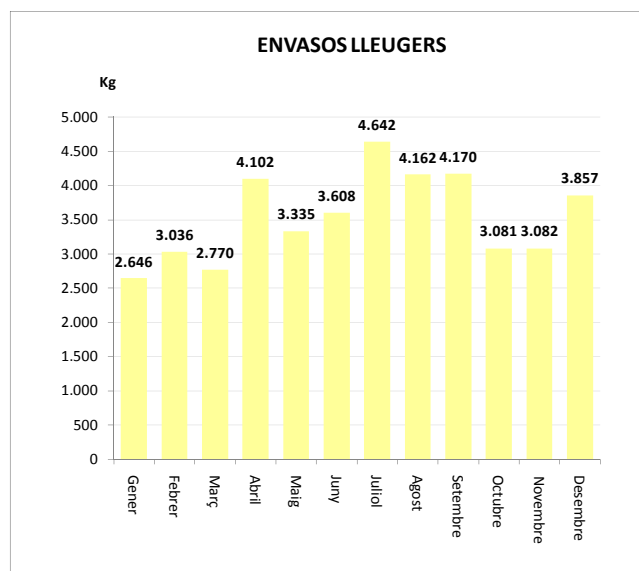

VALLGORGUINA

SERVEI DE RECOLLIDA DE PAPER I CARTRÓ, ENVASOS LLEUGERS I VIDRE, 2009

PAPER I CARTRÓ (Kg)				
Àrees d'aportació	Complementària	Papereres	Deixalleria*	TOTAL

Gener	5.376	240	29	0	5.645
Febrer	4.132	130	58	0	4.319
Març	5.264	185	43	0	5.492
Abril	5.268	215	0	0	5.483
Maig	4.462	167	0	0	4.629
Juny	6.241	216	0	0	6.457
Juliol	6.233	491	0	0	6.724
Agost	5.791	231	0	0	6.022
Setembre	6.700	177	0	0	6.876
Octubre	4.718	232	0	0	4.950
Novembre	3.913	150	0	0	4.063
Desembre	5.656	526	0	0	6.182

Gener	5.645
Febrer	4.319
Març	5.492
Abril	5.483
Maig	4.629
Juny	6.457
Juliol	6.724
Agost	6.022
Setembre	6.876
Octubre	4.950
Novembre	4.063
Desembre	6.182

TOTAL	63.753	2.960	130	0	66.842

ENVASOS LLEUGERS (Kg)		
Àrees d'aportació	Deixalleria	TOTAL

Gener	2.646	0	2.646
Febrer	3.036	0	3.036
Març	2.770	0	2.770
Abril	4.102	0	4.102
Maig	3.335	0	3.335
Juny	3.608	0	3.608
Juliol	4.642	0	4.642
Agost	4.162	0	4.162
Setembre	4.170	0	4.170
Octubre	3.081	0	3.081
Novembre	3.082	0	3.082
Desembre	3.857	0	3.857

TOTAL	42.490	0	42.490

VIDRE (Kg)		
Àrees d'aportació	Deixalleria	TOTAL

Gener	16.250	0	16.250
Febrer	3.520	0	3.520
Març	5.900	0	5.900
Abril	6.760	0	6.760
Maig	4.210	0	4.210
Juny	0	0	0
Juliol	7.312	0	7.312
Agost	15.310	0	15.310
Setembre	5.242	0	5.242
Octubre	6.435	0	6.435
Novembre	4.340	0	4.340
Desembre	3.292	0	3.292

TOTAL	78.573	0	78.573

* Deixalleria = Contenedor fins 9m³