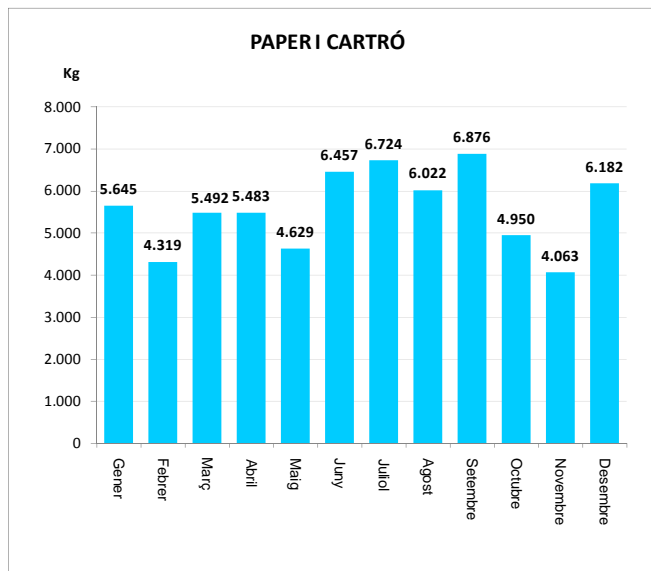

VALLGORGUINA

SERVEI DE RECOLLIDA DE PAPER I CARTRÓ, ENVASOS LLEUGERS I VIDRE, 2009

PAPER I CARTRÓ (Kg)				
Àrees d'aportació	Complementària	Papereres	Deixalleria*	TOTAL

Gener	5.376	240	29	0	5.645
Febrer	4.132	130	58	0	4.319
Març	5.264	185	43	0	5.492
Abril	5.268	215	0	0	5.483
Maig	4.462	167	0	0	4.629
Juny	6.241	216	0	0	6.457
Juliol	6.233	491	0	0	6.724
Agost	5.791	231	0	0	6.022
Setembre	6.700	177	0	0	6.876
Octubre	4.718	232	0	0	4.950
Novembre	3.913	150	0	0	4.063
Desembre	5.656	526	0	0	6.182

ENVASOS LLEUGERS (Kg)		
Àrees d'aportació	Deixalleria	TOTAL

Gener	2.646	0	2.646
Febrer	3.036	0	3.036
Març	2.770	0	2.770
Abril	4.102	0	4.102
Maig	3.335	0	3.335
Juny	3.608	0	3.608
Juliol	4.642	0	4.642
Agost	4.162	0	4.162
Setembre	4.170	0	4.170
Octubre	3.081	0	3.081
Novembre	3.082	0	3.082
Desembre	3.857	0	3.857

TOTAL	42.490	0	42.490
--------------	---------------	----------	---------------

VIDRE (Kg)		
Àrees d'aportació	Deixalleria	TOTAL

Gener	16.250	0	16.250
Febrer	3.520	0	3.520
Març	5.900	0	5.900
Abril	6.760	0	6.760
Maig	4.210	0	4.210
Juny	0	0	0
Juliol	7.312	0	7.312
Agost	15.310	0	15.310
Setembre	5.242	0	5.242
Octubre	6.435	0	6.435
Novembre	4.340	0	4.340
Desembre	3.292	0	3.292

TOTAL	78.573	0	78.573
--------------	---------------	----------	---------------

* Deixalleria = Contenedor fins 9m³

VALLGORGUINA

SERVEI DE RECOLLIDA DE RESTA I VOLUMINOSOS, 2009

	Resta (Kg)	Voluminosos (Kg)	Voluminosos (m3)
Gener	84.340	2.860	
Febrer	84.020	3.880	4
Març	99.060	4.840	4
Abril	106.620	4.480	4
Maig	105.120	5.080	4
Juny	130.820	4.380	4
Juliol	124.820	9.560	4
Agost	129.340	7.420	
Setembre	103.860	6.920	
Octubre	90.700	4.940	
Novembre	93.240	4.440	
Desembre	86.580	3.460	
TOTAL	1.238.520	62.260	24