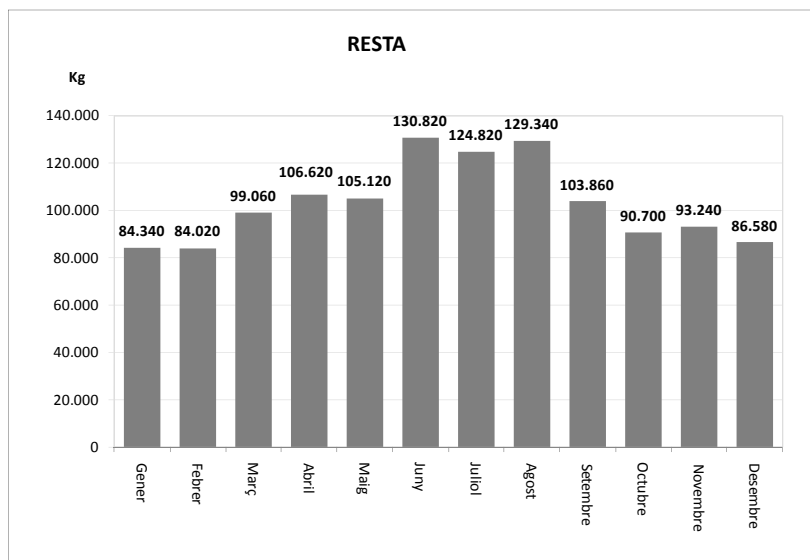

VALLGORGUINA

SERVEI DE RECOLLIDA DE PAPER I CARTRÓ, ENVASOS LLEUGERS I VIDRE, 2009

PAPER I CARTRÓ (Kg)				
Àrees d'aportació	Complementària	Papereres	Deixalleria*	TOTAL

Gener	5.376	240	29	0	5.645
Febrer	4.132	130	58	0	4.319
Març	5.264	185	43	0	5.492
Abril	5.268	215	0	0	5.483
Maig	4.462	167	0	0	4.629
Juny	6.241	216	0	0	6.457
Juliol	6.233	491	0	0	6.724
Agost	5.791	231	0	0	6.022
Setembre	6.700	177	0	0	6.876
Octubre	4.718	232	0	0	4.950
Novembre	3.913	150	0	0	4.063
Desembre	5.656	526	0	0	6.182

TOTAL	42.490	0	42.490
--------------	---------------	----------	---------------

VIDRE (Kg)		
Àrees d'aportació	Deixalleria	TOTAL

Gener	16.250	0	16.250
Febrer	3.520	0	3.520
Març	5.900	0	5.900
Abril	6.760	0	6.760
Maig	4.210	0	4.210
Juny	0	0	0
Juliol	7.312	0	7.312
Agost	15.310	0	15.310
Setembre	5.242	0	5.242
Octubre	6.435	0	6.435
Novembre	4.340	0	4.340
Desembre	3.292	0	3.292

TOTAL	78.573	0	78.573
--------------	---------------	----------	---------------

* Deixalleria = Contenedor fins 9m³

VALLGORGUINA

SERVEI DE RECOLLIDA DE RESTA I VOLUMINOSOS, 2009

	Resta (Kg)	Voluminosos (Kg)	Voluminosos (m3)
Gener	84.340	2.860	
Febrer	84.020	3.880	4
Març	99.060	4.840	4
Abril	106.620	4.480	4
Maig	105.120	5.080	4
Juny	130.820	4.380	4
Juliol	124.820	9.560	4
Agost	129.340	7.420	
Setembre	103.860	6.920	
Octubre	90.700	4.940	
Novembre	93.240	4.440	
Desembre	86.580	3.460	
TOTAL	1.238.520	62.260	24

VALLGORGUINA**USUARIS/ES DE LA DEIXALLERIA MÒBIL**

	USUARIS/ES DEIXALLERIA MÒBIL
Gener	2
Febrer	10
Març	22
Abril	3
Maig	29
Juny	3
Juliol	16
Agost	12
Setembre	20
Octubre	1
Novembre	16
Desembre	13
TOTAL	147