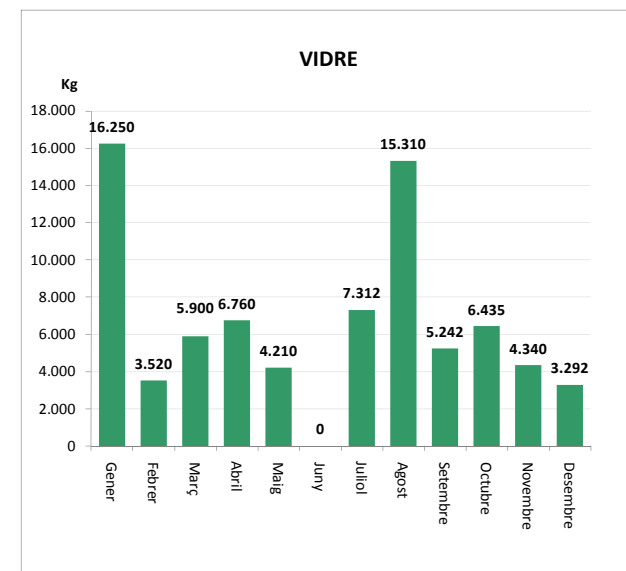

VALLGORGUINA

SERVEI DE RECOLLIDA DE PAPER I CARTRÓ, ENVASOS LLEUGERS I VIDRE, 2009

PAPER I CARTRÓ (Kg)				
Àrees d'aportació	Complementària	Papereres	Deixalleria*	TOTAL

Gener	5.376	240	29	0	5.645
Febrer	4.132	130	58	0	4.319
Març	5.264	185	43	0	5.492
Abril	5.268	215	0	0	5.483
Maig	4.462	167	0	0	4.629
Juny	6.241	216	0	0	6.457
Juliol	6.233	491	0	0	6.724
Agost	5.791	231	0	0	6.022
Setembre	6.700	177	0	0	6.876
Octubre	4.718	232	0	0	4.950
Novembre	3.913	150	0	0	4.063
Desembre	5.656	526	0	0	6.182

Gener	5.645
Febrer	4.319
Març	5.492
Abril	5.483
Maig	4.629
Juny	6.457
Juliol	6.724
Agost	6.022
Setembre	6.876
Octubre	4.950
Novembre	4.063
Desembre	6.182

TOTAL	63.753	2.960	130	0	66.842

ENVASOS LLEUGERS (Kg)		
Àrees d'aportació	Deixalleria	TOTAL

Gener	2.646	0	2.646
Febrer	3.036	0	3.036
Març	2.770	0	2.770
Abril	4.102	0	4.102
Maig	3.335	0	3.335
Juny	3.608	0	3.608
Juliol	4.642	0	4.642
Agost	4.162	0	4.162
Setembre	4.170	0	4.170
Octubre	3.081	0	3.081
Novembre	3.082	0	3.082
Desembre	3.857	0	3.857

TOTAL	42.490	0	42.490

VIDRE (Kg)		
Àrees d'aportació	Deixalleria	TOTAL

Gener	16.250	0	16.250
Febrer	3.520	0	3.520
Març	5.900	0	5.900
Abril	6.760	0	6.760
Maig	4.210	0	4.210
Juny	0	0	0
Juliol	7.312	0	7.312
Agost	15.310	0	15.310
Setembre	5.242	0	5.242
Octubre	6.435	0	6.435
Novembre	4.340	0	4.340
Desembre	3.292	0	3.292

TOTAL	78.573	0	78.573

* Deixalleria = Contenedor fins 9m³