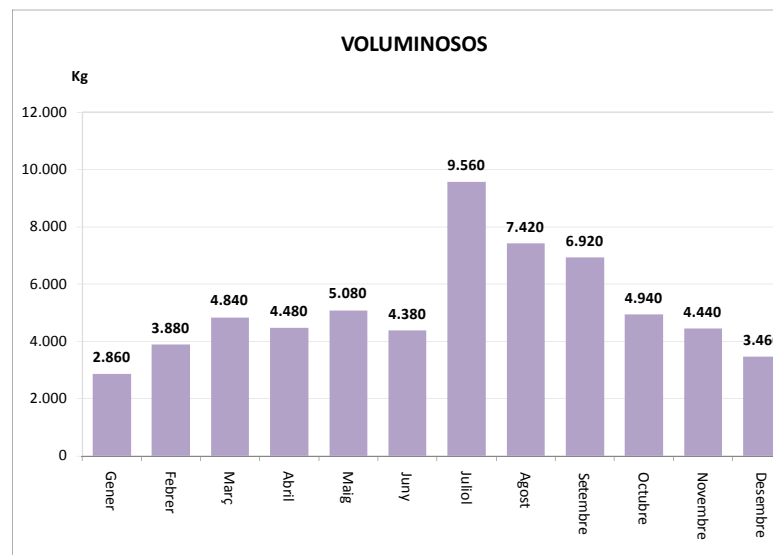

VALLGORGUINA

SERVEI DE RECOLLIDA DE PAPER I CARTRÓ, ENVASOS LLEUGERS I VIDRE, 2009

PAPER I CARTRÓ (Kg)				
Àrees d'aportació	Complementària	Papereres	Deixalleria*	TOTAL

Gener	5.376	240	29	0	5.645
Febrer	4.132	130	58	0	4.319
Març	5.264	185	43	0	5.492
Abril	5.268	215	0	0	5.483
Maig	4.462	167	0	0	4.629
Juny	6.241	216	0	0	6.457
Juliol	6.233	491	0	0	6.724
Agost	5.791	231	0	0	6.022
Setembre	6.700	177	0	0	6.876
Octubre	4.718	232	0	0	4.950
Novembre	3.913	150	0	0	4.063
Desembre	5.656	526	0	0	6.182

TOTAL	42.490	0	42.490
--------------	---------------	----------	---------------

VIDRE (Kg)		
Àrees d'aportació	Deixalleria	TOTAL

Gener	16.250	0	16.250
Febrer	3.520	0	3.520
Març	5.900	0	5.900
Abril	6.760	0	6.760
Maig	4.210	0	4.210
Juny	0	0	0
Juliol	7.312	0	7.312
Agost	15.310	0	15.310
Setembre	5.242	0	5.242
Octubre	6.435	0	6.435
Novembre	4.340	0	4.340
Desembre	3.292	0	3.292

TOTAL	78.573	0	78.573
--------------	---------------	----------	---------------

* Deixalleria = Contenedor fins 9m³

VALLGORGUINA

SERVEI DE RECOLLIDA DE RESTA I VOLUMINOSOS, 2009

	Resta (Kg)	Voluminosos (Kg)	Voluminosos (m3)
Gener	84.340	2.860	
Febrer	84.020	3.880	4
Març	99.060	4.840	4
Abril	106.620	4.480	4
Maig	105.120	5.080	4
Juny	130.820	4.380	4
Juliol	124.820	9.560	4
Agost	129.340	7.420	
Setembre	103.860	6.920	
Octubre	90.700	4.940	
Novembre	93.240	4.440	
Desembre	86.580	3.460	
TOTAL	1.238.520	62.260	24

VALLGORGUINA**USUARIS/ES DE LA DEIXALLERIA MÒBIL**

	USUARIS/ES DEIXALLERIA MÒBIL
Gener	2
Febrer	10
Març	22
Abril	3
Maig	29
Juny	3
Juliol	16
Agost	12
Setembre	20
Octubre	1
Novembre	16
Desembre	13
TOTAL	147