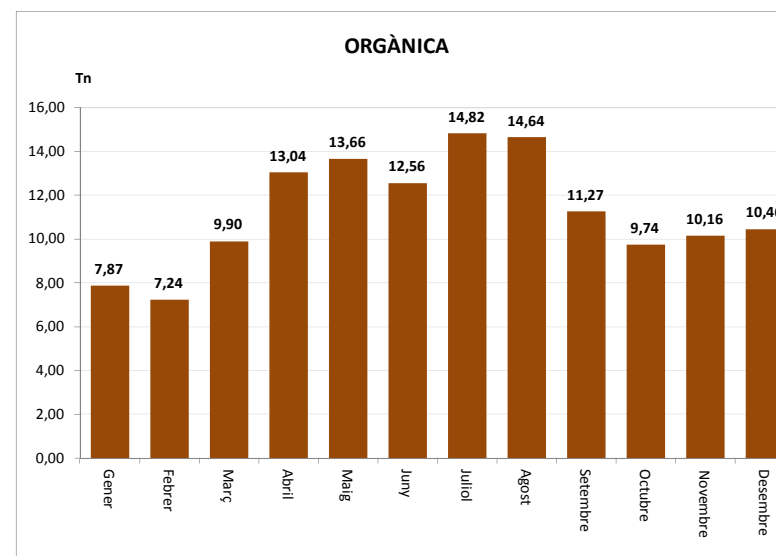

VALLGORGUINA

SERVEI DE RECOLLIDA DE RESTA, ORGÀNICA I VOLUMINOSOS, 2013

	Resta (Tn)	Orgànica (Tn)	Voluminosos (Tn)
Gener	78,90	7,87	2,24
Febrer	58,82	7,24	4,12
Març	72,29	9,90	2,40
Abril	84,74	13,04	3,86
Maig	86,61	13,66	6,00
Juny	94,79	12,56	0,00
Juliol	92,07	14,82	5,32
Agost	95,66	14,64	5,70
Setembre	83,98	11,27	8,14
Octubre	75,14	9,74	3,68
Novembre	71,63	10,16	5,76
Desembre	75,34	10,46	3,56
TOTAL	969,95	135,35	50,78