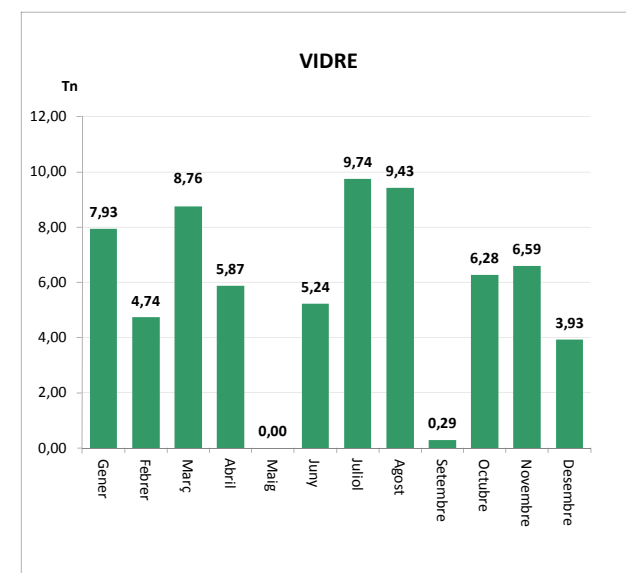

Gener	3,96	0,10	0,00	0,00	4,05
Febrer	2,99	0,06	0,00	0,00	3,05
Març	2,95	0,00	0,00	0,00	2,95
Abril	3,92	0,10	0,00	0,00	4,02
Maig	3,34	0,12	0,00	0,00	3,47
Juny	4,04	0,14	0,00	0,00	4,18
Juliol	4,69	0,27	0,00	0,00	4,96
Agost	4,35	0,45	0,00	0,00	4,80
Setembre	3,51	0,01	0,00	0,00	3,52
Octubre	4,93	0,14	0,00	0,00	5,07
Novembre	3,60	0,08	0,00	0,00	3,68
Desembre	3,27	0,07	0,00	0,00	3,34

TOTAL	45,54	1,55	0,00	0,00	47,08

ENVASOS LLEUGERS (Tn)		
Àrees d'aportació	Deixalleria	TOTAL

Gener	3,28	0,00	3,28
Febrer	2,61	0,00	2,61
Març	2,88	0,00	2,88
Abril	3,68	0,00	3,68
Maig	2,57	0,00	2,57
Juny	3,06	0,00	3,06
Juliol	3,90	0,00	3,90
Agost	3,16	0,00	3,16
Setembre	3,09	0,00	3,09
Octubre	3,08	0,00	3,08
Novembre	2,69	0,00	2,69
Desembre	3,30	0,00	3,30

TOTAL	37,30	0,00	37,30

VIDRE (Tn)		
Àrees d'aportació	Deixalleria	TOTAL

Gener	7,93	0,00	7,93
Febrer	4,74	0,00	4,74
Març	8,76	0,00	8,76
Abril	5,87	0,00	5,87
Maig	0,00	0,00	0,00
Juny	5,24	0,00	5,24
Juliol	9,74	0,00	9,74
Agost	9,43	0,00	9,43
Setembre	0,29	0,00	0,29
Octubre	6,28	0,00	6,28
Novembre	6,59	0,00	6,59
Desembre	3,93	0,00	3,93

TOTAL	68,80	0,00	68,80

* Deixalleria = Contenedor fins 9m³