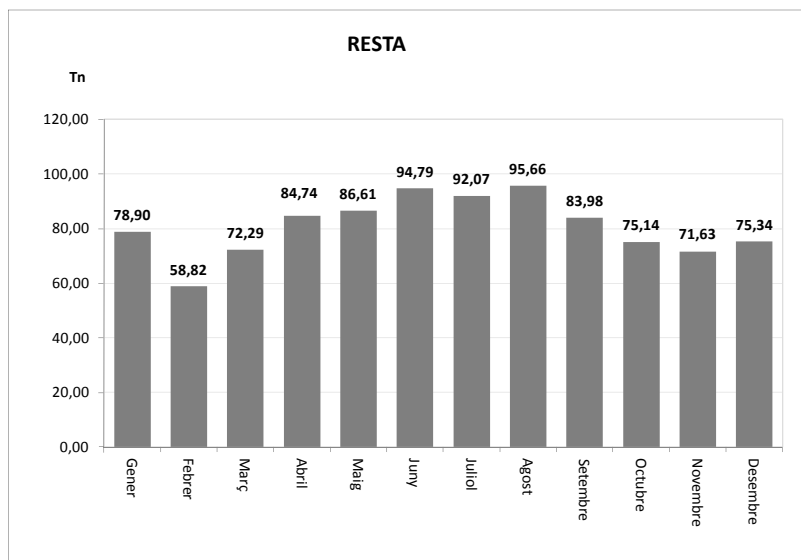

VALLGORGUINA

SERVEI DE RECOLLIDA DE RESTA, ORGÀNICA I VOLUMINOSOS, 2013

	Resta (Tn)	Orgànica (Tn)	Voluminosos (Tn)
Gener	78,90	7,87	2,24
Febrer	58,82	7,24	4,12
Març	72,29	9,90	2,40
Abril	84,74	13,04	3,86
Maig	86,61	13,66	6,00
Juny	94,79	12,56	0,00
Juliol	92,07	14,82	5,32
Agost	95,66	14,64	5,70
Setembre	83,98	11,27	8,14
Octubre	75,14	9,74	3,68
Novembre	71,63	10,16	5,76
Desembre	75,34	10,46	3,56
TOTAL	969,95	135,35	50,78