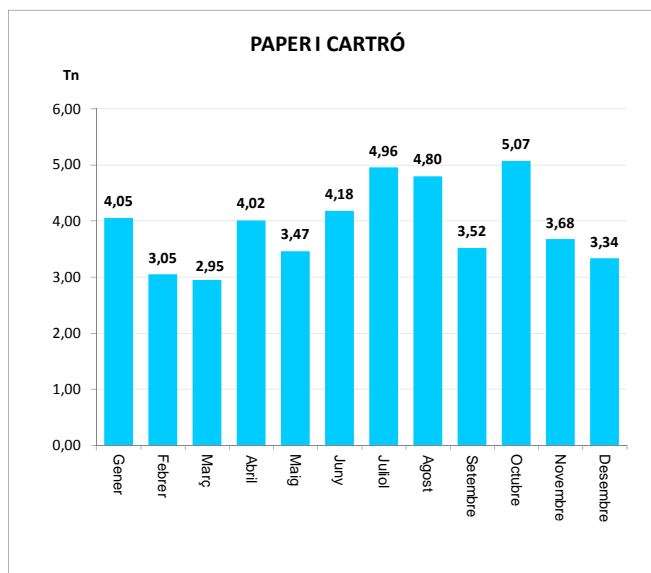

Gener	3,96	0,10	0,00	0,00	4,05
Febrer	2,99	0,06	0,00	0,00	3,05
Març	2,95	0,00	0,00	0,00	2,95
Abril	3,92	0,10	0,00	0,00	4,02
Maig	3,34	0,12	0,00	0,00	3,47
Juny	4,04	0,14	0,00	0,00	4,18
Juliol	4,69	0,27	0,00	0,00	4,96
Agost	4,35	0,45	0,00	0,00	4,80
Setembre	3,51	0,01	0,00	0,00	3,52
Octubre	4,93	0,14	0,00	0,00	5,07
Novembre	3,60	0,08	0,00	0,00	3,68
Desembre	3,27	0,07	0,00	0,00	3,34

TOTAL	45,54	1,55	0,00	0,00	47,08

ENVASOS LLEUGERS (Tn)		
Àrees d'aportació	Deixalleria	TOTAL

Gener	3,28	0,00	3,28
Febrer	2,61	0,00	2,61
Març	2,88	0,00	2,88
Abril	3,68	0,00	3,68
Maig	2,57	0,00	2,57
Juny	3,06	0,00	3,06
Juliol	3,90	0,00	3,90
Agost	3,16	0,00	3,16
Setembre	3,09	0,00	3,09
Octubre	3,08	0,00	3,08
Novembre	2,69	0,00	2,69
Desembre	3,30	0,00	3,30

TOTAL	37,30	0,00	37,30

VIDRE (Tn)		
Àrees d'aportació	Deixalleria	TOTAL

Gener	7,93	0,00	7,93
Febrer	4,74	0,00	4,74
Març	8,76	0,00	8,76
Abril	5,87	0,00	5,87
Maig	0,00	0,00	0,00
Juny	5,24	0,00	5,24
Juliol	9,74	0,00	9,74
Agost	9,43	0,00	9,43
Setembre	0,29	0,00	0,29
Octubre	6,28	0,00	6,28
Novembre	6,59	0,00	6,59
Desembre	3,93	0,00	3,93

TOTAL	68,80	0,00	68,80

* Deixalleria = Contenedor fins 9m³