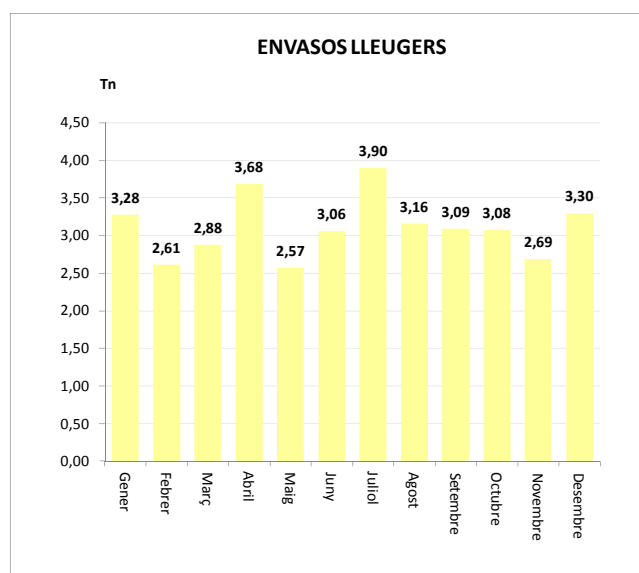

Gener	3,96	0,10	0,00	0,00	4,05
Febrer	2,99	0,06	0,00	0,00	3,05
Març	2,95	0,00	0,00	0,00	2,95
Abril	3,92	0,10	0,00	0,00	4,02
Maig	3,34	0,12	0,00	0,00	3,47
Juny	4,04	0,14	0,00	0,00	4,18
Juliol	4,69	0,27	0,00	0,00	4,96
Agost	4,35	0,45	0,00	0,00	4,80
Setembre	3,51	0,01	0,00	0,00	3,52
Octubre	4,93	0,14	0,00	0,00	5,07
Novembre	3,60	0,08	0,00	0,00	3,68
Desembre	3,27	0,07	0,00	0,00	3,34

TOTAL	45,54	1,55	0,00	0,00	47,08

ENVASOS LLEUGERS (Tn)		
Àrees d'aportació	Deixalleria	TOTAL

Gener	3,28	0,00	3,28
Febrer	2,61	0,00	2,61
Març	2,88	0,00	2,88
Abril	3,68	0,00	3,68
Maig	2,57	0,00	2,57
Juny	3,06	0,00	3,06
Juliol	3,90	0,00	3,90
Agost	3,16	0,00	3,16
Setembre	3,09	0,00	3,09
Octubre	3,08	0,00	3,08
Novembre	2,69	0,00	2,69
Desembre	3,30	0,00	3,30

TOTAL	37,30	0,00	37,30

VIDRE (Tn)		
Àrees d'aportació	Deixalleria	TOTAL

Gener	7,93	0,00	7,93
Febrer	4,74	0,00	4,74
Març	8,76	0,00	8,76
Abril	5,87	0,00	5,87
Maig	0,00	0,00	0,00
Juny	5,24	0,00	5,24
Juliol	9,74	0,00	9,74
Agost	9,43	0,00	9,43
Setembre	0,29	0,00	0,29
Octubre	6,28	0,00	6,28
Novembre	6,59	0,00	6,59
Desembre	3,93	0,00	3,93

TOTAL	68,80	0,00	68,80

* Deixalleria = Contenedor fins 9m³