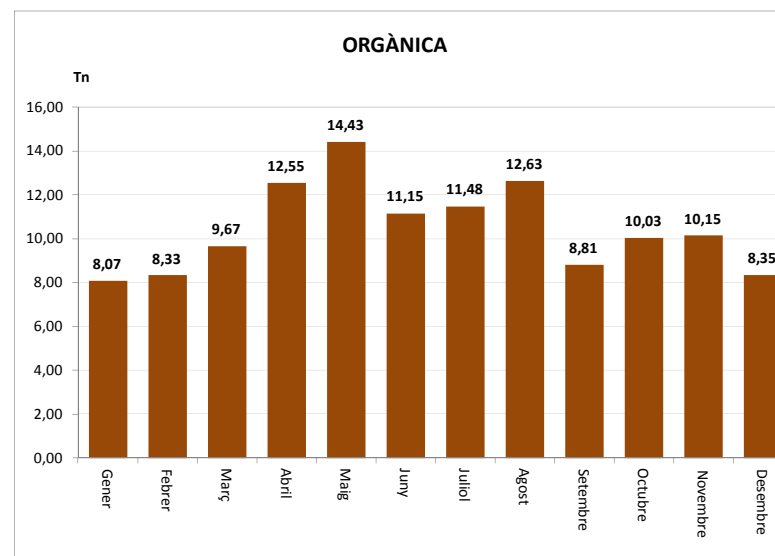

ENVASOS LLEUGERS (Tn)		
Àrees d'aportació	Deixalleria	TOTAL

Gener	3,01	0,00	3,01
Febrer	3,53	0,00	3,53
Març	3,01	0,00	3,01
Abril	3,74	0,00	3,74
Maig	4,05	0,00	4,05
Juny	3,56	0,00	3,56
Juliol	3,66	0,00	3,66
Agost	5,00	0,00	5,00
Setembre	3,82	0,00	3,82
Octubre	3,73	0,00	3,73
Novembre	3,31	0,00	3,31
Desembre	3,09	0,00	3,09

TOTAL	43,51	0,00	43,51
--------------	--------------	-------------	--------------

VIDRE (Tn)		
Àrees d'aportació	Deixalleria	TOTAL

Gener	5,26	0,00	5,26
Febrer	4,69	0,00	4,69
Març	5,52	0,00	5,52
Abril	5,67	0,00	5,67
Maig	7,61	0,00	7,61
Juny	6,66	0,00	6,66
Juliol	6,42	0,00	6,42
Agost	8,22	0,00	8,22
Setembre	3,60	0,00	3,60
Octubre	5,73	0,00	5,73
Novembre	5,31	0,00	5,31
Desembre	5,58	0,00	5,58

TOTAL	70,27	0,00	70,27
--------------	--------------	-------------	--------------

* Deixalleria = Contenedor fins 9m³

VALLGORGUINA

SERVEI DE RECOLLIDA DE RESTA, ORGÀNICA I VOLUMINOSOS, 2012

	Resta (Tn)	Orgànica (Tn)	Voluminosos (Tn)	Voluminosos (m3)
Gener	71,68	8,07	2,18	4
Febrer	67,58	8,33	1,36	4
Març	104,51	9,67	2,40	4
Abril	85,45	12,55	4,34	4
Maig	84,93	14,43	3,74	4
Juny	90,94	11,15	4,66	4
Juliol	103,20	11,48	2,64	4
Agost	109,19	12,63	4,50	0
Setembre	78,46	8,81	6,06	4
Octubre	83,11	10,03	2,36	4
Novembre	75,97	10,15	4,52	0
Desembre	70,80	8,35	2,80	0
TOTAL	1.025,81	125,65	41,56	36

VALLGORGUINA

G E N E R						
dl	dm	dc	dj	dv	ds	dg
						1
2	3	4	5	6	7	8
9	10	11	12	13	14	15
16	17	18	19	20	21	22
23	24	25	26	27	28	29
30	31					

F E B R E R						
dl	dm	dc	dj	dv	ds	dg
		1	2	3	4	5
6	7	8	9	10	11	12
13	14	15	16	17	18	19
20	21	22	23	24	25	26
27	28	29				