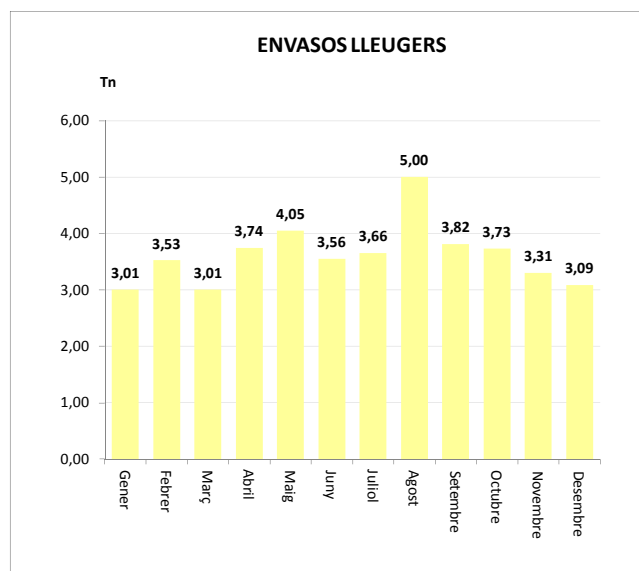

VALLGORGUINA

SERVEI DE RECOLLIDA DE PAPER I CARTRÓ, ENVASOS LLEUGERS I VIDRE, 2012

PAPER I CARTRÓ (Tn)				
Àrees d'aportació	Complementària	Papereres	Deixalleria*	TOTAL

Gener	5,46	0,10	0,00	0,00	5,57
Febrer	4,00	0,03	0,00	0,00	4,03
Març	4,10	0,12	0,00	0,00	4,21
Abril	3,69	0,10	0,00	0,00	3,79
Maig	4,65	0,11	0,00	0,00	4,76
Juny	4,91	0,10	0,00	0,00	5,01
Juliol	4,95	0,04	0,00	0,00	4,99
Agost	5,11	0,05	0,00	0,00	5,16
Setembre	4,15	0,08	0,00	0,00	4,24
Octubre	4,82	0,19	0,00	0,00	5,02
Novembre	3,46	0,07	0,00	0,00	3,53
Desembre	4,75	0,05	0,00	0,00	4,80

Gener	5,57
Febrer	4,03
Març	4,21
Abril	3,79
Maig	4,76
Juny	5,01
Juliol	4,99
Agost	5,16
Setembre	4,24
Octubre	5,02
Novembre	3,53
Desembre	4,80

TOTAL	54,05	1,06	0,00	0,00	55,10

ENVASOS LLEUGERS (Tn)		
Àrees d'aportació	Deixalleria	TOTAL

Gener	3,01	0,00	3,01
Febrer	3,53	0,00	3,53
Març	3,01	0,00	3,01
Abril	3,74	0,00	3,74
Maig	4,05	0,00	4,05
Juny	3,56	0,00	3,56
Juliol	3,66	0,00	3,66
Agost	5,00	0,00	5,00
Setembre	3,82	0,00	3,82
Octubre	3,73	0,00	3,73
Novembre	3,31	0,00	3,31
Desembre	3,09	0,00	3,09

TOTAL	43,51	0,00	43,51

VIDRE (Tn)		
Àrees d'aportació	Deixalleria	TOTAL

Gener	5,26	0,00	5,26
Febrer	4,69	0,00	4,69
Març	5,52	0,00	5,52
Abril	5,67	0,00	5,67
Maig	7,61	0,00	7,61
Juny	6,66	0,00	6,66
Juliol	6,42	0,00	6,42
Agost	8,22	0,00	8,22
Setembre	3,60	0,00	3,60
Octubre	5,73	0,00	5,73
Novembre	5,31	0,00	5,31
Desembre	5,58	0,00	5,58

TOTAL	70,27	0,00	70,27

* Deixalleria = Contenedor fins 9m³