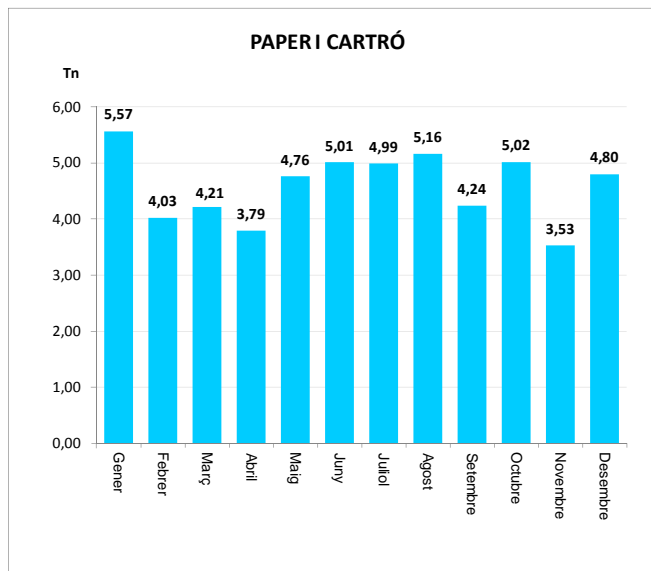

VALLGORGUINA

SERVEI DE RECOLLIDA DE PAPER I CARTRÓ, ENVASOS LLEUGERS I VIDRE, 2012

PAPER I CARTRÓ (Tn)				
Àrees d'aportació	Complementària	Papereres	Deixalleria*	TOTAL

Gener	5,46	0,10	0,00	0,00	5,57
Febrer	4,00	0,03	0,00	0,00	4,03
Març	4,10	0,12	0,00	0,00	4,21
Abril	3,69	0,10	0,00	0,00	3,79
Maig	4,65	0,11	0,00	0,00	4,76
Juny	4,91	0,10	0,00	0,00	5,01
Juliol	4,95	0,04	0,00	0,00	4,99
Agost	5,11	0,05	0,00	0,00	5,16
Setembre	4,15	0,08	0,00	0,00	4,24
Octubre	4,82	0,19	0,00	0,00	5,02
Novembre	3,46	0,07	0,00	0,00	3,53
Desembre	4,75	0,05	0,00	0,00	4,80

Gener	5,57
Febrer	4,03
Març	4,21
Abril	3,79
Maig	4,76
Juny	5,01
Juliol	4,99
Agost	5,16
Setembre	4,24
Octubre	5,02
Novembre	3,53
Desembre	4,80

TOTAL	54,05	1,06	0,00	0,00	55,10

ENVASOS LLEUGERS (Tn)		
Àrees d'aportació	Deixalleria	TOTAL

Gener	3,01	0,00	3,01
Febrer	3,53	0,00	3,53
Març	3,01	0,00	3,01
Abril	3,74	0,00	3,74
Maig	4,05	0,00	4,05
Juny	3,56	0,00	3,56
Juliol	3,66	0,00	3,66
Agost	5,00	0,00	5,00
Setembre	3,82	0,00	3,82
Octubre	3,73	0,00	3,73
Novembre	3,31	0,00	3,31
Desembre	3,09	0,00	3,09

TOTAL	43,51	0,00	43,51

VIDRE (Tn)		
Àrees d'aportació	Deixalleria	TOTAL

Gener	5,26	0,00	5,26
Febrer	4,69	0,00	4,69
Març	5,52	0,00	5,52
Abril	5,67	0,00	5,67
Maig	7,61	0,00	7,61
Juny	6,66	0,00	6,66
Juliol	6,42	0,00	6,42
Agost	8,22	0,00	8,22
Setembre	3,60	0,00	3,60
Octubre	5,73	0,00	5,73
Novembre	5,31	0,00	5,31
Desembre	5,58	0,00	5,58

TOTAL	70,27	0,00	70,27

* Deixalleria = Contenedor fins 9m³