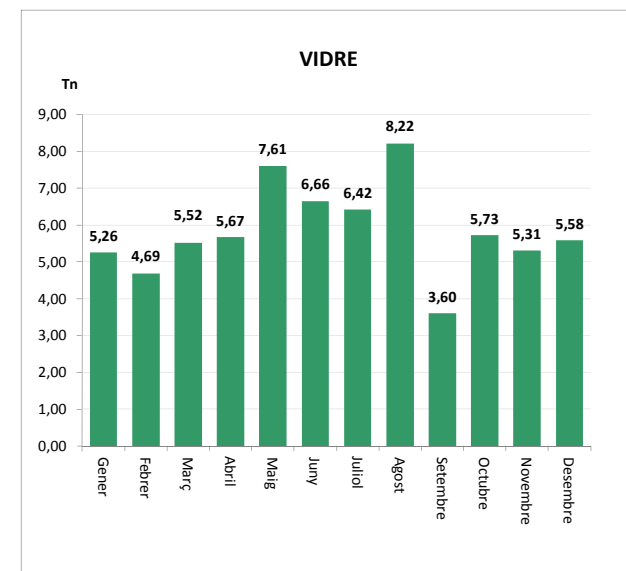

VALLGORGUINA

SERVEI DE RECOLLIDA DE PAPER I CARTRÓ, ENVASOS LLEUGERS I VIDRE, 2012

PAPER I CARTRÓ (Tn)				
Àrees d'aportació	Complementària	Papereres	Deixalleria*	TOTAL

Gener	5,46	0,10	0,00	0,00	5,57
Febrer	4,00	0,03	0,00	0,00	4,03
Març	4,10	0,12	0,00	0,00	4,21
Abril	3,69	0,10	0,00	0,00	3,79
Maig	4,65	0,11	0,00	0,00	4,76
Juny	4,91	0,10	0,00	0,00	5,01
Juliol	4,95	0,04	0,00	0,00	4,99
Agost	5,11	0,05	0,00	0,00	5,16
Setembre	4,15	0,08	0,00	0,00	4,24
Octubre	4,82	0,19	0,00	0,00	5,02
Novembre	3,46	0,07	0,00	0,00	3,53
Desembre	4,75	0,05	0,00	0,00	4,80

Gener	5,57
Febrer	4,03
Març	4,21
Abril	3,79
Maig	4,76
Juny	5,01
Juliol	4,99
Agost	5,16
Setembre	4,24
Octubre	5,02
Novembre	3,53
Desembre	4,80

TOTAL	54,05	1,06	0,00	0,00	55,10

ENVASOS LLEUGERS (Tn)		
Àrees d'aportació	Deixalleria	TOTAL

Gener	3,01	0,00	3,01
Febrer	3,53	0,00	3,53
Març	3,01	0,00	3,01
Abril	3,74	0,00	3,74
Maig	4,05	0,00	4,05
Juny	3,56	0,00	3,56
Juliol	3,66	0,00	3,66
Agost	5,00	0,00	5,00
Setembre	3,82	0,00	3,82
Octubre	3,73	0,00	3,73
Novembre	3,31	0,00	3,31
Desembre	3,09	0,00	3,09

TOTAL	43,51	0,00	43,51

VIDRE (Tn)		
Àrees d'aportació	Deixalleria	TOTAL

Gener	5,26	0,00	5,26
Febrer	4,69	0,00	4,69
Març	5,52	0,00	5,52
Abril	5,67	0,00	5,67
Maig	7,61	0,00	7,61
Juny	6,66	0,00	6,66
Juliol	6,42	0,00	6,42
Agost	8,22	0,00	8,22
Setembre	3,60	0,00	3,60
Octubre	5,73	0,00	5,73
Novembre	5,31	0,00	5,31
Desembre	5,58	0,00	5,58

TOTAL	70,27	0,00	70,27

* Deixalleria = Contenedor fins 9m³