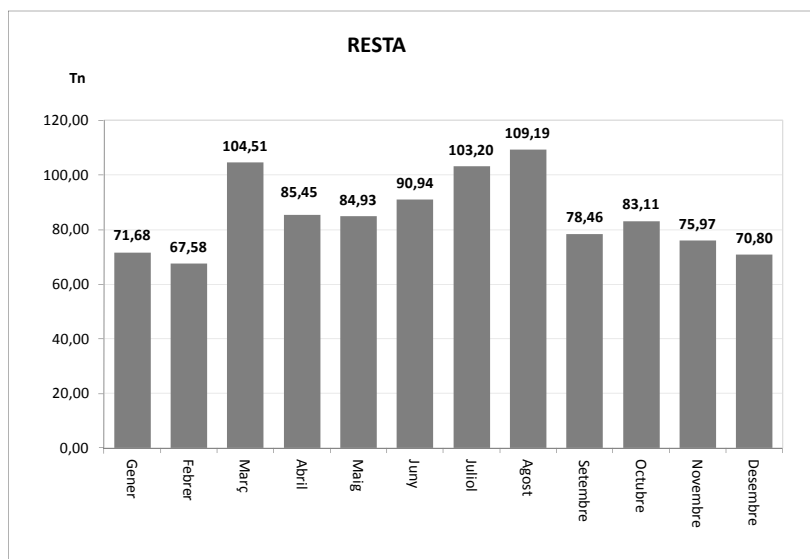

TOTAL	43,51	0,00	43,51
--------------	--------------	-------------	--------------

VIDRE (Tn)		
Àrees d'aportació	Deixalleria	TOTAL

Gener	5,26	0,00	5,26
Febrer	4,69	0,00	4,69
Març	5,52	0,00	5,52
Abril	5,67	0,00	5,67
Maig	7,61	0,00	7,61
Juny	6,66	0,00	6,66
Juliol	6,42	0,00	6,42
Agost	8,22	0,00	8,22
Setembre	3,60	0,00	3,60
Octubre	5,73	0,00	5,73
Novembre	5,31	0,00	5,31
Desembre	5,58	0,00	5,58

TOTAL	70,27	0,00	70,27
--------------	--------------	-------------	--------------

* Deixalleria = Contenedor fins 9m³

VALLGORGUINA

SERVEI DE RECOLLIDA DE RESTA, ORGÀNICA I VOLUMINOSOS, 2012

	Resta (Tn)	Orgànica (Tn)	Voluminosos (Tn)	Voluminosos (m3)
Gener	71,68	8,07	2,18	4
Febrer	67,58	8,33	1,36	4
Març	104,51	9,67	2,40	4
Abril	85,45	12,55	4,34	4
Maig	84,93	14,43	3,74	4
Juny	90,94	11,15	4,66	4
Juliol	103,20	11,48	2,64	4
Agost	109,19	12,63	4,50	0
Setembre	78,46	8,81	6,06	4
Octubre	83,11	10,03	2,36	4
Novembre	75,97	10,15	4,52	0
Desembre	70,80	8,35	2,80	0
TOTAL	1.025,81	125,65	41,56	36