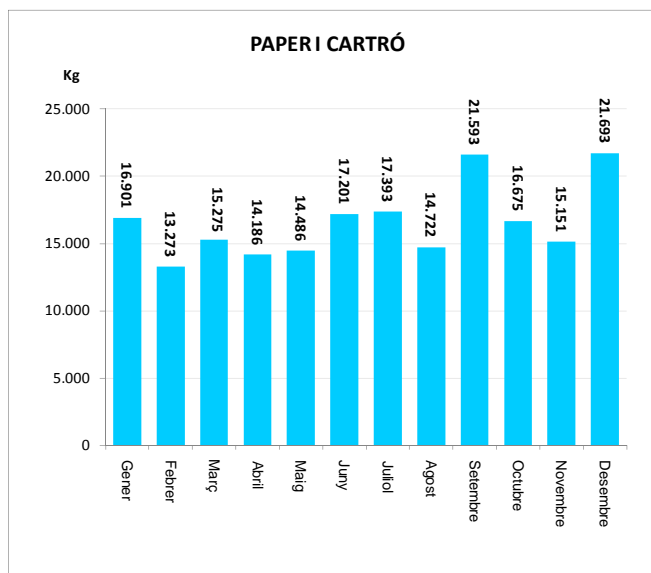

Gener	15.268	456	233	943	16.901
Febrer	12.472	188	190	424	13.273
Març	14.342	296	57	580	15.275
Abril	13.280	264	91	551	14.186
Maig	13.837	194	114	341	14.486
Juny	16.410	293	43	455	17.201
Juliol	15.297	1.216	140	740	17.393
Agost	13.592	347	0	783	14.722
Setembre	19.006	1.385	180	1.021	21.593
Octubre	15.826	325	60	464	16.675
Novembre	14.258	276	144	474	15.151
Desembre	20.281	658	0	754	21.693

Gener	16.901
Febrer	13.273
Març	15.275
Abril	14.186
Maig	14.486
Juny	17.201
Juliol	17.393
Agost	14.722
Setembre	21.593
Octubre	16.675
Novembre	15.151
Desembre	21.693

TOTAM	183.869	5.899	1.253	7.531	198.551

ENVASOS LLEUGERS (Kg)		
Àrees d'aportació	Deixalleria	TOTAL

Gener	7.759	112	7.871
Febrer	7.300	122	7.422
Març	8.341	179	8.520
Abril	9.924	135	10.059
Maig	8.952	116	9.068
Juny	9.115	139	9.254
Juliol	11.116	163	11.279
Agost	9.185	184	9.369
Setembre	10.771	212	10.983
Octubre	8.523	149	8.672
Novembre	8.398	143	8.540
Desembre	10.648	193	10.841

TOTAM	110.032	1.846	111.878

VIDRE (Kg)		
Àrees d'aportació	Deixalleria	TOTAL

Gener	11.372	343	11.716
Febrer	11.999	370	12.368
Març	14.054	447	14.501
Abril	7.191	211	7.402
Maig	17.636	573	18.209
Juny	8.105	219	8.324
Juliol	14.842	342	15.185
Agost	21.556	579	22.136
Setembre	8.679	241	8.920
Octubre	16.113	247	16.360
Novembre	11.472	265	11.737
Desembre	12.977	297	13.274

TOTAM	155.996	4.135	160.131

* Deixalleria = Contenidor fins 9m3