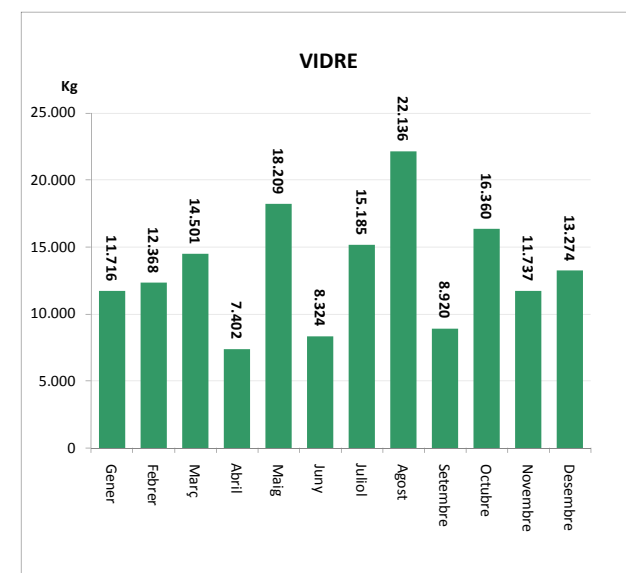

Gener	15.268	456	233	943	16.901
Febrer	12.472	188	190	424	13.273
Març	14.342	296	57	580	15.275
Abril	13.280	264	91	551	14.186
Maig	13.837	194	114	341	14.486
Juny	16.410	293	43	455	17.201
Juliol	15.297	1.216	140	740	17.393
Agost	13.592	347	0	783	14.722
Setembre	19.006	1.385	180	1.021	21.593
Octubre	15.826	325	60	464	16.675
Novembre	14.258	276	144	474	15.151
Desembre	20.281	658	0	754	21.693

Gener	16.901
Febrer	13.273
Març	15.275
Abril	14.186
Maig	14.486
Juny	17.201
Juliol	17.393
Agost	14.722
Setembre	21.593
Octubre	16.675
Novembre	15.151
Desembre	21.693

TOTAM	183.869	5.899	1.253	7.531	198.551

ENVASOS LLEUGERS (Kg)		
Àrees d'aportació	Deixalleria	TOTAL

Gener	7.759	112	7.871
Febrer	7.300	122	7.422
Març	8.341	179	8.520
Abril	9.924	135	10.059
Maig	8.952	116	9.068
Juny	9.115	139	9.254
Juliol	11.116	163	11.279
Agost	9.185	184	9.369
Setembre	10.771	212	10.983
Octubre	8.523	149	8.672
Novembre	8.398	143	8.540
Desembre	10.648	193	10.841

TOTAM	110.032	1.846	111.878

VIDRE (Kg)		
Àrees d'aportació	Deixalleria	TOTAL

Gener	11.372	343	11.716
Febrer	11.999	370	12.368
Març	14.054	447	14.501
Abril	7.191	211	7.402
Maig	17.636	573	18.209
Juny	8.105	219	8.324
Juliol	14.842	342	15.185
Agost	21.556	579	22.136
Setembre	8.679	241	8.920
Octubre	16.113	247	16.360
Novembre	11.472	265	11.737
Desembre	12.977	297	13.274

TOTAM	155.996	4.135	160.131

* Deixalleria = Contenidor fins 9m3