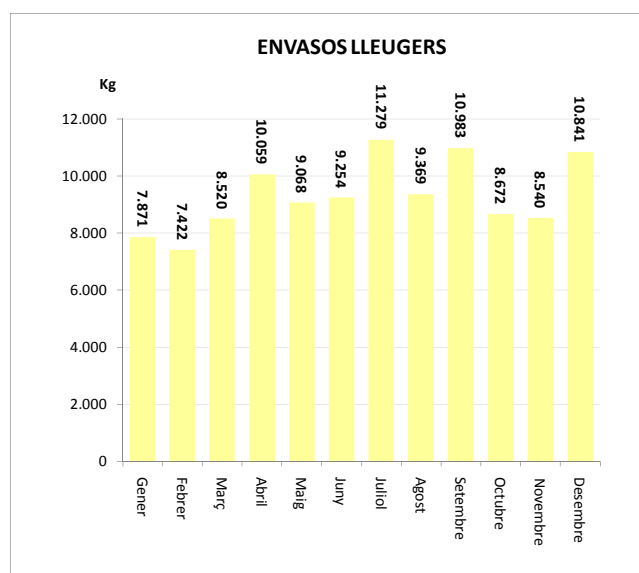

Gener	15.268	456	233	943	16.901
Febrer	12.472	188	190	424	13.273
Març	14.342	296	57	580	15.275
Abril	13.280	264	91	551	14.186
Maig	13.837	194	114	341	14.486
Juny	16.410	293	43	455	17.201
Juliol	15.297	1.216	140	740	17.393
Agost	13.592	347	0	783	14.722
Setembre	19.006	1.385	180	1.021	21.593
Octubre	15.826	325	60	464	16.675
Novembre	14.258	276	144	474	15.151
Desembre	20.281	658	0	754	21.693

Gener	16.901
Febrer	13.273
Març	15.275
Abril	14.186
Maig	14.486
Juny	17.201
Juliol	17.393
Agost	14.722
Setembre	21.593
Octubre	16.675
Novembre	15.151
Desembre	21.693

TOTAM	183.869	5.899	1.253	7.531	198.551

ENVASOS LLEUGERS (Kg)		
Àrees d'aportació	Deixalleria	TOTAL

Gener	7.759	112	7.871
Febrer	7.300	122	7.422
Març	8.341	179	8.520
Abril	9.924	135	10.059
Maig	8.952	116	9.068
Juny	9.115	139	9.254
Juliol	11.116	163	11.279
Agost	9.185	184	9.369
Setembre	10.771	212	10.983
Octubre	8.523	149	8.672
Novembre	8.398	143	8.540
Desembre	10.648	193	10.841

TOTAM	110.032	1.846	111.878

VIDRE (Kg)		
Àrees d'aportació	Deixalleria	TOTAL

Gener	11.372	343	11.716
Febrer	11.999	370	12.368
Març	14.054	447	14.501
Abril	7.191	211	7.402
Maig	17.636	573	18.209
Juny	8.105	219	8.324
Juliol	14.842	342	15.185
Agost	21.556	579	22.136
Setembre	8.679	241	8.920
Octubre	16.113	247	16.360
Novembre	11.472	265	11.737
Desembre	12.977	297	13.274

TOTAM	155.996	4.135	160.131

* Deixalleria = Contenidor fins 9m3