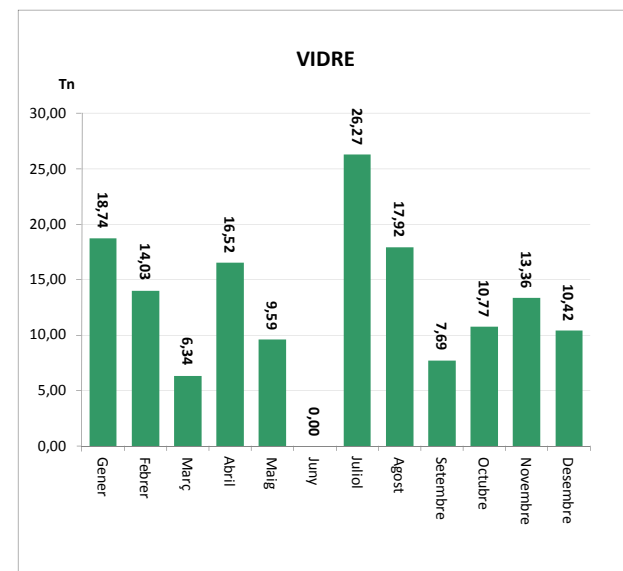

PAPER I CARTRÓ (Tn)				
Àrees d'aportació	Complementària	Papereres	Deixalleria*	TOTAL

Gener	13,86	0,45	0,00	0,11	14,42
Febrer	9,05	0,11	0,00	0,16	9,33
Març	10,59	0,08	0,00	0,00	10,66
Abril	12,43	0,41	0,00	0,08	12,93
Maig	13,24	0,18	0,00	0,14	13,56
Juny	12,98	0,12	0,00	0,26	13,36
Juliol	15,77	0,29	0,00	0,21	16,27
Agost	12,64	0,40	0,00	0,18	13,23
Setembre	12,42	0,29	0,00	0,24	12,95
Octubre	13,17	0,22	0,00	0,17	13,56
Novembre	11,38	0,42	0,00	0,18	11,98
Desembre	10,43	0,31	0,00	0,15	10,90

Gener	14,42
Febrer	9,33
Març	10,66
Abril	12,93
Maig	13,56
Juny	13,36
Juliol	16,27
Agost	13,23
Setembre	12,95
Octubre	13,56
Novembre	11,98
Desembre	10,90

TOTAM	147,97	3,28	0,00	1,89	153,14

ENVASOS LLEUGERS (Tn)		
Àrees d'aportació	Deixalleria	TOTAL

Gener	9,65	0,09	9,74
Febrer	8,59	0,11	8,70
Març	8,99	0,02	9,01
Abril	11,54	0,04	11,58
Maig	9,39	0,06	9,45
Juny	8,82	0,01	8,83
Juliol	11,50	0,02	11,52
Agost	10,61	0,04	10,64
Setembre	9,08	0,03	9,11
Octubre	11,70	0,03	11,74
Novembre	9,11	0,02	9,13
Desembre	10,15	0,00	10,15

TOTAM	119,14	0,48	119,61

VIDRE (Tn)		
Àrees d'aportació	Deixalleria	TOTAL

Gener	18,45	0,29	18,74
Febrer	13,78	0,25	14,03
Març	6,14	0,21	6,34
Abril	16,29	0,23	16,52
Maig	9,59	0,00	9,59
Juny	0,00	0,00	0,00
Juliol	25,81	0,47	26,27
Agost	17,63	0,29	17,92
Setembre	7,48	0,21	7,69
Octubre	10,77	0,00	10,77
Novembre	13,05	0,30	13,36
Desembre	10,19	0,23	10,42

TOTAM	149,18	2,47	151,64

* Deixalleria = Contenedor fins 9m3