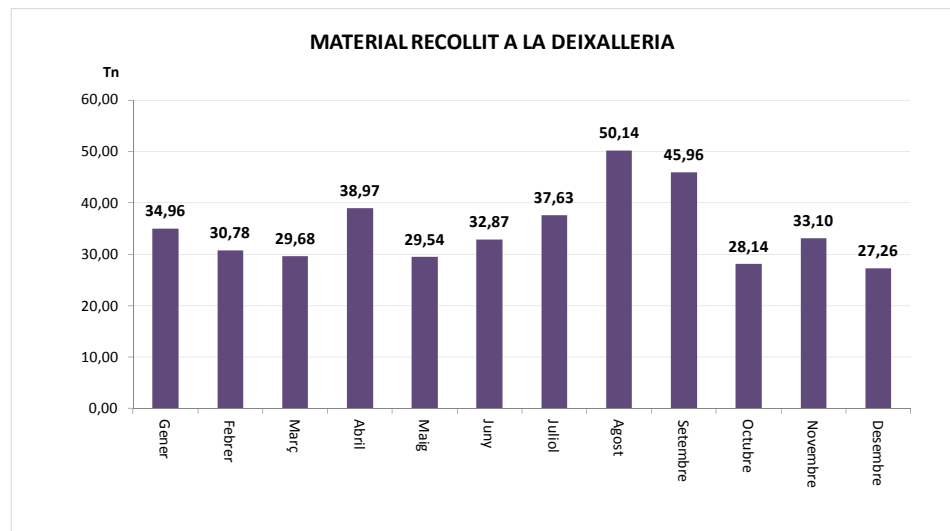

SANTA MARIA DE PALAUTORDERA

SERVEI DE DEIXALLERIA, 2013

	Runa (Tn)	Ferralla (Tn)	Paper i Cartró (Tn)	Fusta (Tn)	Voluminosos (Tn)	Poda (Tn)	TOTAL (Tn)	USUARIS/ES
Gener	14,96	1,66	0,00	5,72	7,32	5,30	34,96	568
Febrer	10,66	0,86	0,00	7,50	7,28	4,48	30,78	498
Març	5,84	1,50	0,00	7,38	10,48	4,48	29,68	567
Abril	12,56	2,47	0,00	11,18	10,52	2,24	38,97	536
Maig	5,58	3,26	0,00	9,76	7,02	3,92	29,54	639
Juny	8,98	1,45	0,00	6,76	8,96	6,72	32,87	563
Juliol	10,32	1,59	0,00	10,68	10,56	4,48	37,63	733
Agost	14,50	1,00	0,00	9,48	13,96	11,20	50,14	303
Setembre	20,92	1,22	0,00	13,18	6,16	4,48	45,96	710
Octubre	5,74	2,12	0,00	7,60	8,20	4,48	28,14	706
Novembre	5,10	1,58	0,00	6,72	10,74	8,96	33,10	502
Desembre	4,92	1,64	0,00	7,94	6,04	6,72	27,26	550
TOTAL	120,08	20,35	0,00	103,90	107,24	67,46	351,57	6.875

Gener
Febrer
Març
Abril
Maig
Juny
Juliol
Agost
Setembre
Octubre
Novembre
Desembre

TOTAL