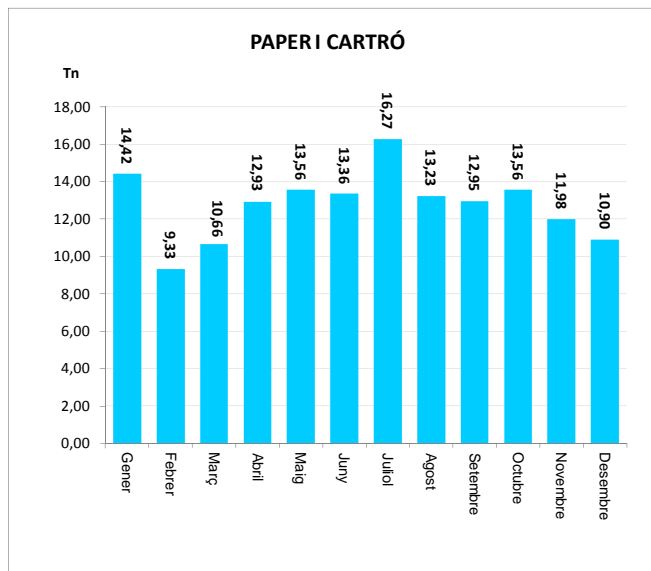

PAPER I CARTRÓ (Tn)				
Àrees d'aportació	Complementària	Papereres	Deixalleria*	TOTAL

Gener	13,86	0,45	0,00	0,11	14,42
Febrer	9,05	0,11	0,00	0,16	9,33
Març	10,59	0,08	0,00	0,00	10,66
Abril	12,43	0,41	0,00	0,08	12,93
Maig	13,24	0,18	0,00	0,14	13,56
Juny	12,98	0,12	0,00	0,26	13,36
Juliol	15,77	0,29	0,00	0,21	16,27
Agost	12,64	0,40	0,00	0,18	13,23
Setembre	12,42	0,29	0,00	0,24	12,95
Octubre	13,17	0,22	0,00	0,17	13,56
Novembre	11,38	0,42	0,00	0,18	11,98
Desembre	10,43	0,31	0,00	0,15	10,90

Gener	14,42
Febrer	9,33
Març	10,66
Abril	12,93
Maig	13,56
Juny	13,36
Juliol	16,27
Agost	13,23
Setembre	12,95
Octubre	13,56
Novembre	11,98
Desembre	10,90

TOTAM	147,97	3,28	0,00	1,89	153,14

ENVASOS LLEUGERS (Tn)		
Àrees d'aportació	Deixalleria	TOTAL

Gener	9,65	0,09	9,74
Febrer	8,59	0,11	8,70
Març	8,99	0,02	9,01
Abril	11,54	0,04	11,58
Maig	9,39	0,06	9,45
Juny	8,82	0,01	8,83
Juliol	11,50	0,02	11,52
Agost	10,61	0,04	10,64
Setembre	9,08	0,03	9,11
Octubre	11,70	0,03	11,74
Novembre	9,11	0,02	9,13
Desembre	10,15	0,00	10,15

TOTAM	119,14	0,48	119,61

VIDRE (Tn)		
Àrees d'aportació	Deixalleria	TOTAL

Gener	18,45	0,29	18,74
Febrer	13,78	0,25	14,03
Març	6,14	0,21	6,34
Abril	16,29	0,23	16,52
Maig	9,59	0,00	9,59
Juny	0,00	0,00	0,00
Juliol	25,81	0,47	26,27
Agost	17,63	0,29	17,92
Setembre	7,48	0,21	7,69
Octubre	10,77	0,00	10,77
Novembre	13,05	0,30	13,36
Desembre	10,19	0,23	10,42

TOTAM	149,18	2,47	151,64

* Deixalleria = Contenedor fins 9m3