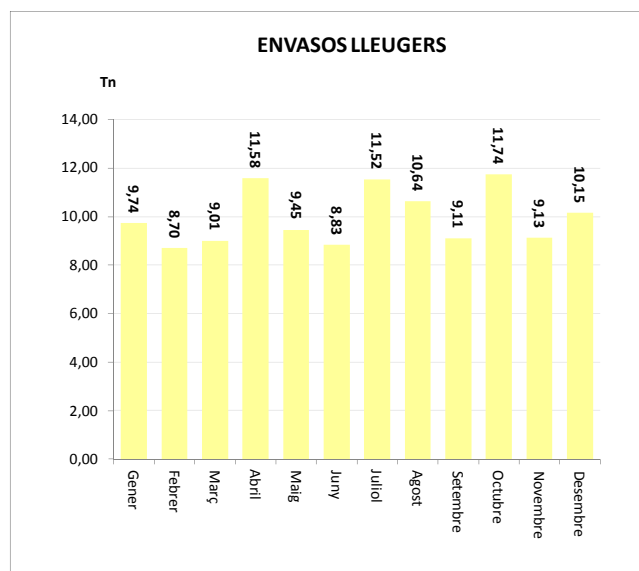

PAPER I CARTRÓ (Tn)				
Àrees d'aportació	Complementària	Papereres	Deixalleria*	TOTAL

Gener	13,86	0,45	0,00	0,11	14,42
Febrer	9,05	0,11	0,00	0,16	9,33
Març	10,59	0,08	0,00	0,00	10,66
Abril	12,43	0,41	0,00	0,08	12,93
Maig	13,24	0,18	0,00	0,14	13,56
Juny	12,98	0,12	0,00	0,26	13,36
Juliol	15,77	0,29	0,00	0,21	16,27
Agost	12,64	0,40	0,00	0,18	13,23
Setembre	12,42	0,29	0,00	0,24	12,95
Octubre	13,17	0,22	0,00	0,17	13,56
Novembre	11,38	0,42	0,00	0,18	11,98
Desembre	10,43	0,31	0,00	0,15	10,90

Gener	14,42
Febrer	9,33
Març	10,66
Abril	12,93
Maig	13,56
Juny	13,36
Juliol	16,27
Agost	13,23
Setembre	12,95
Octubre	13,56
Novembre	11,98
Desembre	10,90

TOTAM	147,97	3,28	0,00	1,89	153,14

ENVASOS LLEUGERS (Tn)		
Àrees d'aportació	Deixalleria	TOTAL

Gener	9,65	0,09	9,74
Febrer	8,59	0,11	8,70
Març	8,99	0,02	9,01
Abril	11,54	0,04	11,58
Maig	9,39	0,06	9,45
Juny	8,82	0,01	8,83
Juliol	11,50	0,02	11,52
Agost	10,61	0,04	10,64
Setembre	9,08	0,03	9,11
Octubre	11,70	0,03	11,74
Novembre	9,11	0,02	9,13
Desembre	10,15	0,00	10,15

TOTAM	119,14	0,48	119,61

VIDRE (Tn)		
Àrees d'aportació	Deixalleria	TOTAL

Gener	18,45	0,29	18,74
Febrer	13,78	0,25	14,03
Març	6,14	0,21	6,34
Abril	16,29	0,23	16,52
Maig	9,59	0,00	9,59
Juny	0,00	0,00	0,00
Juliol	25,81	0,47	26,27
Agost	17,63	0,29	17,92
Setembre	7,48	0,21	7,69
Octubre	10,77	0,00	10,77
Novembre	13,05	0,30	13,36
Desembre	10,19	0,23	10,42

TOTAM	149,18	2,47	151,64

* Deixalleria = Contenedor fins 9m3