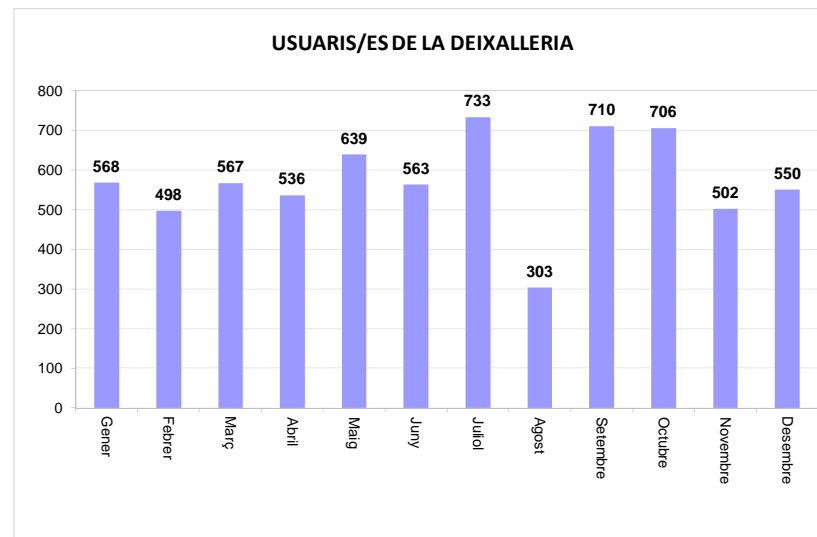

SANTA MARIA DE PALAUTORDERA

SERVEI DE DEIXALLERIA, 2013

	Runa (Tn)	Ferralla (Tn)	Paper i Cartró (Tn)	Fusta (Tn)	Voluminosos (Tn)	Poda (Tn)	TOTAL (Tn)	USUARIS/ES
Gener	14,96	1,66	0,00	5,72	7,32	5,30	34,96	568
Febrer	10,66	0,86	0,00	7,50	7,28	4,48	30,78	498
Març	5,84	1,50	0,00	7,38	10,48	4,48	29,68	567
Abril	12,56	2,47	0,00	11,18	10,52	2,24	38,97	536
Maig	5,58	3,26	0,00	9,76	7,02	3,92	29,54	639
Juny	8,98	1,45	0,00	6,76	8,96	6,72	32,87	563
Juliol	10,32	1,59	0,00	10,68	10,56	4,48	37,63	733
Agost	14,50	1,00	0,00	9,48	13,96	11,20	50,14	303
Setembre	20,92	1,22	0,00	13,18	6,16	4,48	45,96	710
Octubre	5,74	2,12	0,00	7,60	8,20	4,48	28,14	706
Novembre	5,10	1,58	0,00	6,72	10,74	8,96	33,10	502
Desembre	4,92	1,64	0,00	7,94	6,04	6,72	27,26	550
TOTAL	120,08	20,35	0,00	103,90	107,24	67,46	351,57	6.875

Gener
Febrer
Març
Abril
Maig
Juny
Juliol
Agost
Setembre
Octubre
Novembre
Desembre

TOTAL