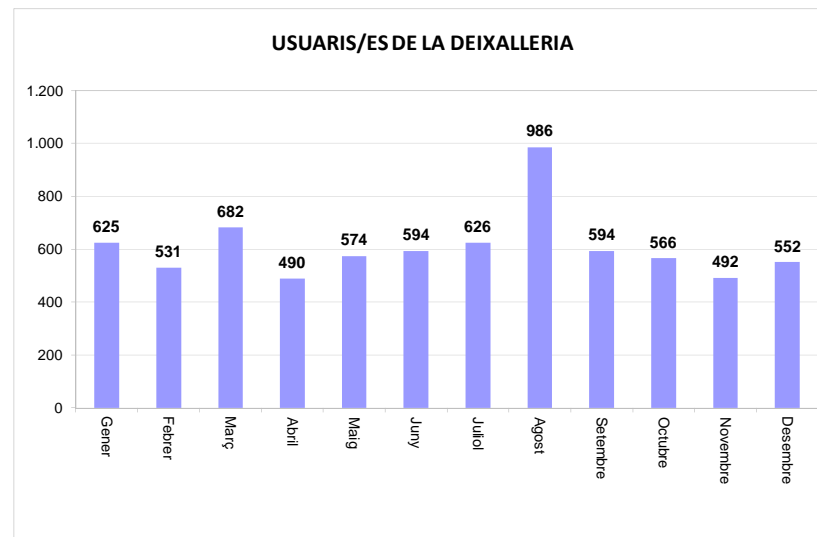

TOTAM	123,47	0,81	124,28
--------------	---------------	-------------	---------------

VIDRE (Tn)		
Àrees d'aportació	Deixalleria	TOTAL

Gener	12,99	0,29	13,29
Febrer	12,99	0,27	13,25
Març	8,78	0,18	8,96
Abril	12,12	0,34	12,46
Maig	25,82	0,48	26,30
Juny	10,11	0,00	10,11
Juliol	17,58	0,64	18,22
Agost	17,67	0,39	18,06
Setembre	8,25	0,27	8,52
Octubre	16,61	0,20	16,81
Novembre	13,64	0,32	13,96
Desembre	3,35	0,00	3,35

TOTAM	159,91	3,38	163,29
--------------	---------------	-------------	---------------

* Deixalleria = Contenedor fins 9m3

SANTA MARIA DE PALAUTORDERA

SERVEI DE DEIXALLERIA, 2012

	Runa (Tn)	Ferralla (Tn)	Paper i Cartró (Tn)	Fusta (Tn)	Voluminosos (Tn)	Poda (Tn)	TOTAL (Tn)	USUARIS/ES
Gener	10,64	2,12	0,00	11,76	12,30	3,70	36,82	625
Febrer	10,80	0,90	0,00	8,26	6,24	5,50	26,20	531
Març	11,83	2,60	0,00	8,68	10,30	3,14	33,41	682
Abril	11,58	3,97	0,00	10,74	6,94	3,62	33,23	490
Maig	12,14	2,38	0,00	9,62	9,22	5,48	33,36	574
Juny	4,28	1,62	0,00	10,34	7,68	2,52	23,92	594
Juliol	10,62	2,78	0,00	9,48	9,94	5,88	32,82	626
Agost	17,74	1,86	0,00	14,10	14,88	3,68	48,58	986
Setembre	11,42	2,06	0,00	8,52	8,12	5,70	30,12	594
Octubre	16,74	0,53	0,00	10,24	11,56	6,42	39,07	566
Novembre	5,48	1,12	0,00	7,72	10,14	4,90	24,46	492
Desembre	4,26	1,34	0,00	5,92	6,24	6,02	17,76	552
TOTAL	127,53	23,28	0,00	115,38	113,56	56,56	379,75	7.312

Gener
Febrer
Març
Abril
Maig
Juny
Juliol
Agost
Setembre
Octubre
Novembre
Desembre

TOTAL

SANTA MARIA DE PALAUTODERA

G E N E R						
dl	dm	dc	dj	dv	ds	dg
						1
2	3	4	5	6	7	8
9	10	11	12	13	14	15
16	17	18	19	20	21	22
23	24	25	26	27	28	29
30	31					