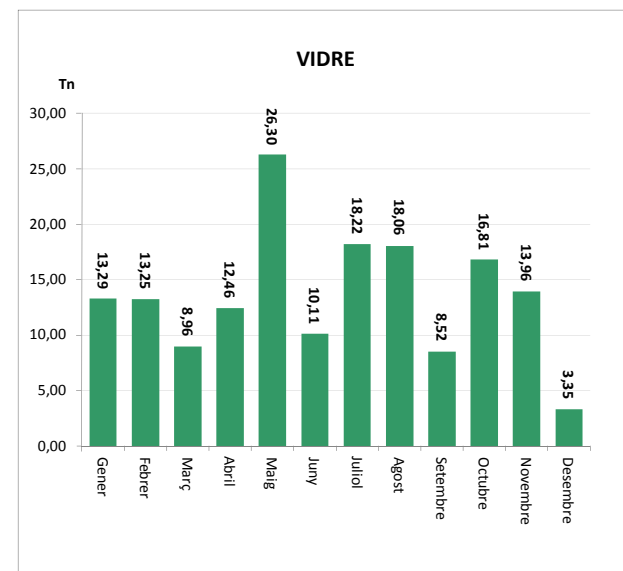

PAPER I CARTRÓ (Tn)				
Àrees d'aportació	Complementària	Papereres	Deixalleria*	TOTAL

Gener	16,04	0,46	0,00	0,07	16,58
Febrer	12,85	0,24	0,00	0,11	13,20
Març	13,55	0,19	0,00	0,22	13,95
Abril	11,50	0,07	0,00	0,60	12,17
Maig	15,29	0,28	0,00	0,63	16,20
Juny	13,98	0,16	0,00	0,17	14,31
Juliol	14,72	0,13	0,00	0,20	15,05
Agost	16,76	0,25	0,00	0,05	17,07
Setembre	15,61	0,23	0,00	0,22	16,06
Octubre	14,22	0,26	0,00	0,24	14,71
Novembre	13,61	0,24	0,00	0,08	13,93
Desembre	13,18	0,17	0,00	0,00	13,35

Gener	16,58
Febrer	13,20
Març	13,95
Abril	12,17
Maig	16,20
Juny	14,31
Juliol	15,05
Agost	17,07
Setembre	16,06
Octubre	14,71
Novembre	13,93
Desembre	13,35

TOTAM	171,30	2,69	0,00	2,59	176,57

ENVASOS LLEUGERS (Tn)		
Àrees d'aportació	Deixalleria	TOTAL

Gener	9,14	0,07	9,21
Febrer	10,41	0,03	10,45
Març	9,26	0,19	9,45
Abril	8,96	0,13	9,09
Maig	11,01	0,20	11,20
Juny	10,63	0,06	10,69
Juliol	12,22	0,00	12,22
Agost	11,41	0,00	11,41
Setembre	10,31	0,00	10,31
Octubre	10,34	0,05	10,39
Novembre	9,76	0,02	9,78
Desembre	10,01	0,06	10,07

TOTAM	123,47	0,81	124,28

VIDRE (Tn)		
Àrees d'aportació	Deixalleria	TOTAL

Gener	12,99	0,29	13,29
Febrer	12,99	0,27	13,25
Març	8,78	0,18	8,96
Abril	12,12	0,34	12,46
Maig	25,82	0,48	26,30
Juny	10,11	0,00	10,11
Juliol	17,58	0,64	18,22
Agost	17,67	0,39	18,06
Setembre	8,25	0,27	8,52
Octubre	16,61	0,20	16,81
Novembre	13,64	0,32	13,96
Desembre	3,35	0,00	3,35

TOTAM	159,91	3,38	163,29

* Deixalleria = Contenedor fins 9m3