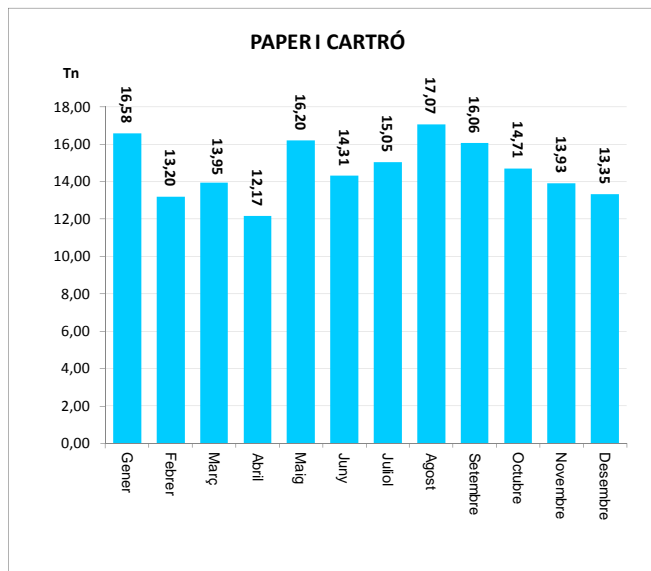

PAPER I CARTRÓ (Tn)				
Àrees d'aportació	Complementària	Papereres	Deixalleria*	TOTAL

Gener	16,04	0,46	0,00	0,07	16,58
Febrer	12,85	0,24	0,00	0,11	13,20
Març	13,55	0,19	0,00	0,22	13,95
Abril	11,50	0,07	0,00	0,60	12,17
Maig	15,29	0,28	0,00	0,63	16,20
Juny	13,98	0,16	0,00	0,17	14,31
Juliol	14,72	0,13	0,00	0,20	15,05
Agost	16,76	0,25	0,00	0,05	17,07
Setembre	15,61	0,23	0,00	0,22	16,06
Octubre	14,22	0,26	0,00	0,24	14,71
Novembre	13,61	0,24	0,00	0,08	13,93
Desembre	13,18	0,17	0,00	0,00	13,35

Gener	16,58
Febrer	13,20
Març	13,95
Abril	12,17
Maig	16,20
Juny	14,31
Juliol	15,05
Agost	17,07
Setembre	16,06
Octubre	14,71
Novembre	13,93
Desembre	13,35

TOTAM	171,30	2,69	0,00	2,59	176,57

ENVASOS LLEUGERS (Tn)		
Àrees d'aportació	Deixalleria	TOTAL

Gener	9,14	0,07	9,21
Febrer	10,41	0,03	10,45
Març	9,26	0,19	9,45
Abril	8,96	0,13	9,09
Maig	11,01	0,20	11,20
Juny	10,63	0,06	10,69
Juliol	12,22	0,00	12,22
Agost	11,41	0,00	11,41
Setembre	10,31	0,00	10,31
Octubre	10,34	0,05	10,39
Novembre	9,76	0,02	9,78
Desembre	10,01	0,06	10,07

TOTAM	123,47	0,81	124,28

VIDRE (Tn)		
Àrees d'aportació	Deixalleria	TOTAL

Gener	12,99	0,29	13,29
Febrer	12,99	0,27	13,25
Març	8,78	0,18	8,96
Abril	12,12	0,34	12,46
Maig	25,82	0,48	26,30
Juny	10,11	0,00	10,11
Juliol	17,58	0,64	18,22
Agost	17,67	0,39	18,06
Setembre	8,25	0,27	8,52
Octubre	16,61	0,20	16,81
Novembre	13,64	0,32	13,96
Desembre	3,35	0,00	3,35

TOTAM	159,91	3,38	163,29

* Deixalleria = Contenedor fins 9m3