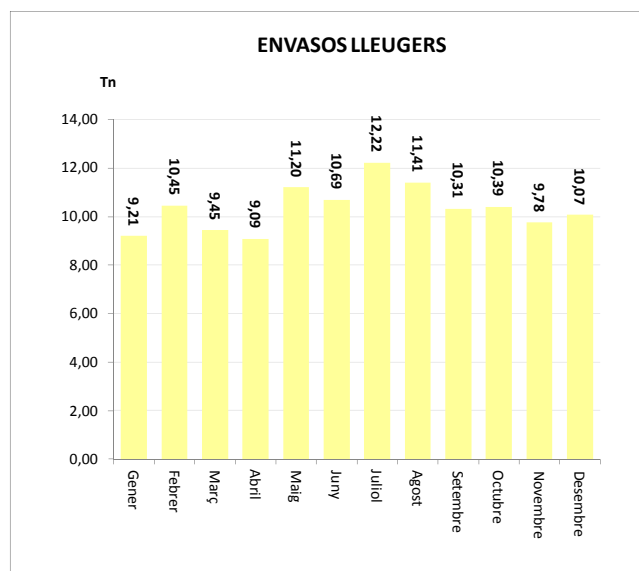

PAPER I CARTRÓ (Tn)				
Àrees d'aportació	Complementària	Papereres	Deixalleria*	TOTAL

Gener	16,04	0,46	0,00	0,07	16,58
Febrer	12,85	0,24	0,00	0,11	13,20
Març	13,55	0,19	0,00	0,22	13,95
Abril	11,50	0,07	0,00	0,60	12,17
Maig	15,29	0,28	0,00	0,63	16,20
Juny	13,98	0,16	0,00	0,17	14,31
Juliol	14,72	0,13	0,00	0,20	15,05
Agost	16,76	0,25	0,00	0,05	17,07
Setembre	15,61	0,23	0,00	0,22	16,06
Octubre	14,22	0,26	0,00	0,24	14,71
Novembre	13,61	0,24	0,00	0,08	13,93
Desembre	13,18	0,17	0,00	0,00	13,35

Gener	16,58
Febrer	13,20
Març	13,95
Abril	12,17
Maig	16,20
Juny	14,31
Juliol	15,05
Agost	17,07
Setembre	16,06
Octubre	14,71
Novembre	13,93
Desembre	13,35

TOTAM	171,30	2,69	0,00	2,59	176,57

ENVASOS LLEUGERS (Tn)		
Àrees d'aportació	Deixalleria	TOTAL

Gener	9,14	0,07	9,21
Febrer	10,41	0,03	10,45
Març	9,26	0,19	9,45
Abril	8,96	0,13	9,09
Maig	11,01	0,20	11,20
Juny	10,63	0,06	10,69
Juliol	12,22	0,00	12,22
Agost	11,41	0,00	11,41
Setembre	10,31	0,00	10,31
Octubre	10,34	0,05	10,39
Novembre	9,76	0,02	9,78
Desembre	10,01	0,06	10,07

TOTAM	123,47	0,81	124,28

VIDRE (Tn)		
Àrees d'aportació	Deixalleria	TOTAL

Gener	12,99	0,29	13,29
Febrer	12,99	0,27	13,25
Març	8,78	0,18	8,96
Abril	12,12	0,34	12,46
Maig	25,82	0,48	26,30
Juny	10,11	0,00	10,11
Juliol	17,58	0,64	18,22
Agost	17,67	0,39	18,06
Setembre	8,25	0,27	8,52
Octubre	16,61	0,20	16,81
Novembre	13,64	0,32	13,96
Desembre	3,35	0,00	3,35

TOTAM	159,91	3,38	163,29

* Deixalleria = Contenedor fins 9m3