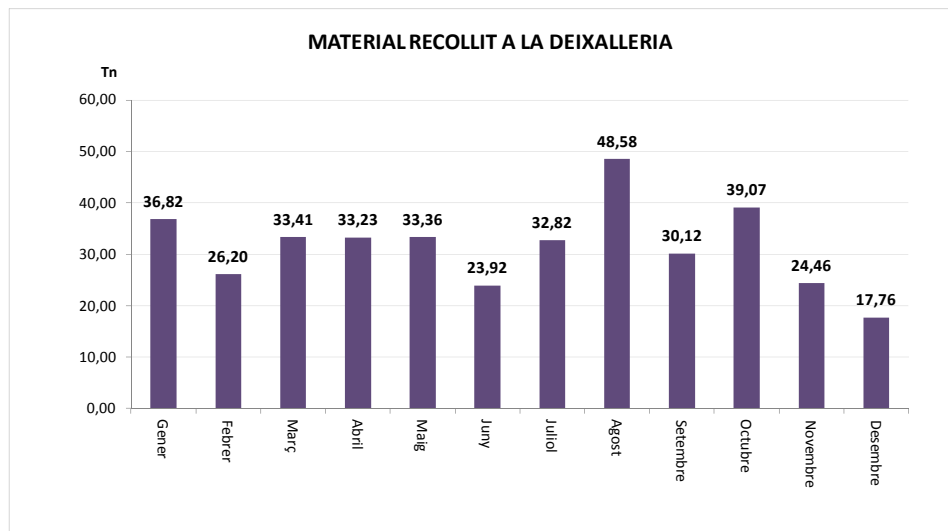

SANTA MARIA DE PALAUTORDERA

SERVEI DE DEIXALLERIA, 2012

	Runa (Tn)	Ferralla (Tn)	Paper i Cartró (Tn)	Fusta (Tn)	Voluminosos (Tn)	Poda (Tn)	TOTAL (Tn)	USUARIS/ES
Gener	10,64	2,12	0,00	11,76	12,30	3,70	36,82	625
Febrer	10,80	0,90	0,00	8,26	6,24	5,50	26,20	531
Març	11,83	2,60	0,00	8,68	10,30	3,14	33,41	682
Abril	11,58	3,97	0,00	10,74	6,94	3,62	33,23	490
Maig	12,14	2,38	0,00	9,62	9,22	5,48	33,36	574
Juny	4,28	1,62	0,00	10,34	7,68	2,52	23,92	594
Juliol	10,62	2,78	0,00	9,48	9,94	5,88	32,82	626
Agost	17,74	1,86	0,00	14,10	14,88	3,68	48,58	986
Setembre	11,42	2,06	0,00	8,52	8,12	5,70	30,12	594
Octubre	16,74	0,53	0,00	10,24	11,56	6,42	39,07	566
Novembre	5,48	1,12	0,00	7,72	10,14	4,90	24,46	492
Desembre	4,26	1,34	0,00	5,92	6,24	6,02	17,76	552
TOTAL	127,53	23,28	0,00	115,38	113,56	56,56	379,75	7.312

Gener
Febrer
Març
Abril
Maig
Juny
Juliol
Agost
Setembre
Octubre
Novembre
Desembre

TOTAL