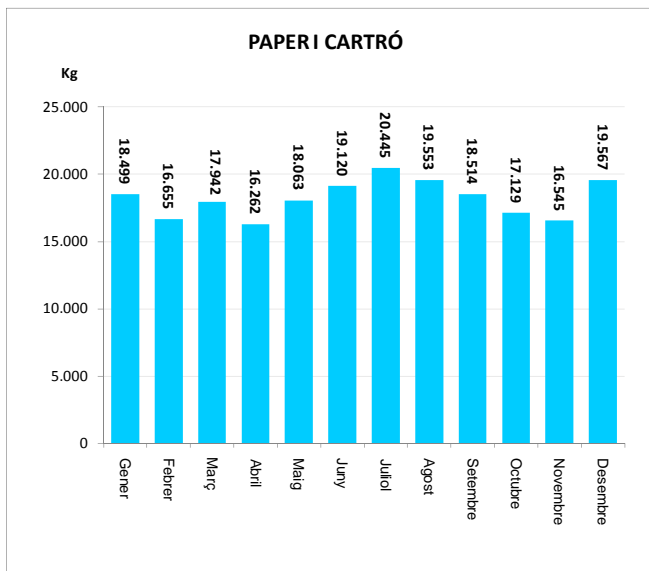

ENVASOS LLEUGERS (Kg)		
Àrees d'aportació	Deixalleria	TOTAL

Gener	9.118	156	9.274
Febrer	8.543	145	8.688
Març	9.663	178	9.841
Abril	10.448	121	10.568
Maig	10.171	154	10.325
Juny	11.032	48	11.080
Juliol	10.672	0	10.672
Agost	10.253	0	10.253
Setembre	11.815	192	12.008
Octubre	9.260	122	9.383
Novembre	8.259	138	8.397
Desembre	11.563	143	11.706

TOTAM	120.797	1.396	122.194
--------------	----------------	--------------	----------------

VIDRE (Kg)		
Àrees d'aportació	Deixalleria	TOTAL

Gener	13.395	274	13.669
Febrer	12.761	289	13.050
Març	15.700	371	16.071
Abril	10.560	245	10.805
Maig	12.224	151	12.375
Juny	7.437	164	7.601
Juliol	21.204	349	21.554
Agost	10.183	237	10.420
Setembre	10.495	235	10.729
Octubre	9.873	248	10.121
Novembre	11.148	252	11.400
Desembre	14.489	325	14.813

TOTAM	149.468	3.139	152.607
--------------	----------------	--------------	----------------

* Deixalleria = Contenidor fins 9m3

SANTA MARIA DE PALAUTORDERA

SERVEI DE DEIXALLERIA, 2010

	Runa (Kg)	Ferralla (Kg)	Paper i Cartró (Kg)	Fusta (Kg)	Voluminosos (Kg)	Poda (Kg)	TOTAL (Kg)	USUARIS/ES
Gener	11.520	2.600	0	8.840	7.440	4.900	30.400	499
Febrer	4.940	1.750	0	6.460	9.680	3.020	22.830	500
Març	12.120	4.350	0	9.300	8.400	6.620	34.170	1.172
Abril	12.320	4.280	0	9.200	11.440	5.180	37.240	886
Maig	10.460	3.450	0	8.080	8.360	6.260	30.350	923
Juny	11.440	2.616	0	10.960	8.840	3.640	33.856	821
Juliol	25.700	2.700	0	17.040	11.860	5.020	57.300	916
Agost	16.640	4.872	0	15.280	11.580	8.200	48.372	1.054
Setembre	12.560	3.593	0	12.640	10.640	7.500	39.433	795
Octubre	11.120	3.005	0	10.940	7.640	9.860	32.705	698
Novembre	11.300	3.220	0	10.080	8.560	5.020	33.160	690
Desembre	5.080	3.100	0	8.940	7.400	6.180	24.520	616
TOTAL	145.200	39.536	0	127.760	111.840	71.400	424.336	9.570