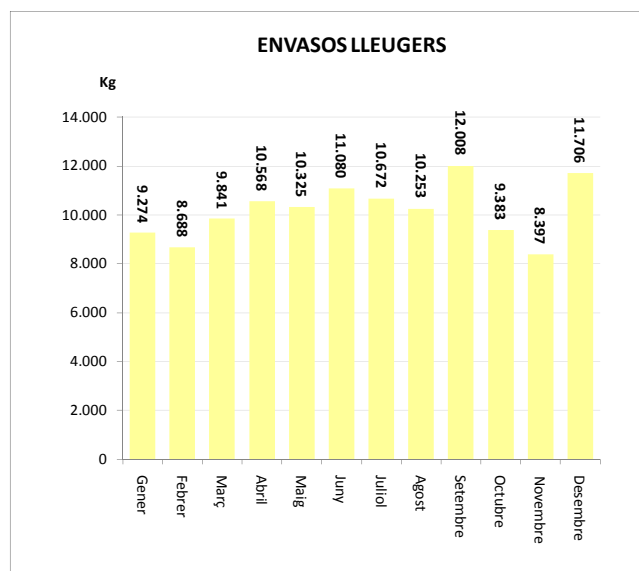

PAPER I CARTRÓ (Kg)				
Àrees d'aportació	Complementària	Papereres	Deixalleria*	TOTAL

Gener	17.004	793	0	701	18.499
Febrer	15.587	242	0	825	16.655
Març	16.949	259	0	733	17.942
Abril	15.566	186	0	509	16.262
Maig	17.343	284	0	436	18.063
Juny	18.634	486	0	0	19.120
Juliol	20.156	289	0	0	20.445
Agost	18.936	523	0	95	19.553
Setembre	17.589	439	0	486	18.514
Octubre	16.241	278	0	610	17.129
Novembre	15.715	291	0	539	16.545
Desembre	18.513	420	0	634	19.567

Gener	18.499
Febrer	16.655
Març	17.942
Abril	16.262
Maig	18.063
Juny	19.120
Juliol	20.445
Agost	19.553
Setembre	18.514
Octubre	17.129
Novembre	16.545
Desembre	19.567

TOTAM	208.236	4.490	0	5.569	218.295

ENVASOS LLEUGERS (Kg)		
Àrees d'aportació	Deixalleria	TOTAL

Gener	9.118	156	9.274
Febrer	8.543	145	8.688
Març	9.663	178	9.841
Abril	10.448	121	10.568
Maig	10.171	154	10.325
Juny	11.032	48	11.080
Juliol	10.672	0	10.672
Agost	10.253	0	10.253
Setembre	11.815	192	12.008
Octubre	9.260	122	9.383
Novembre	8.259	138	8.397
Desembre	11.563	143	11.706

TOTAM	120.797	1.396	122.194

VIDRE (Kg)		
Àrees d'aportació	Deixalleria	TOTAL

Gener	13.395	274	13.669
Febrer	12.761	289	13.050
Març	15.700	371	16.071
Abril	10.560	245	10.805
Maig	12.224	151	12.375
Juny	7.437	164	7.601
Juliol	21.204	349	21.554
Agost	10.183	237	10.420
Setembre	10.495	235	10.729
Octubre	9.873	248	10.121
Novembre	11.148	252	11.400
Desembre	14.489	325	14.813

TOTAM	149.468	3.139	152.607

* Deixalleria = Contenidor fins 9m3