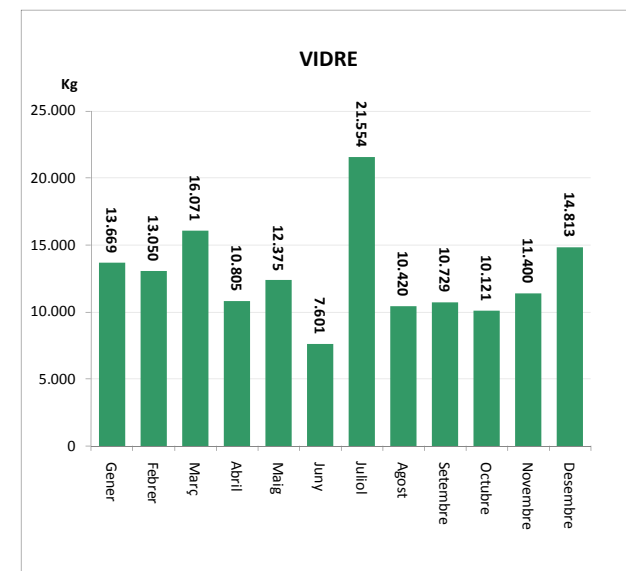

PAPER I CARTRÓ (Kg)				
Àrees d'aportació	Complementària	Papereres	Deixalleria*	TOTAL

Gener	17.004	793	0	701	18.499
Febrer	15.587	242	0	825	16.655
Març	16.949	259	0	733	17.942
Abril	15.566	186	0	509	16.262
Maig	17.343	284	0	436	18.063
Juny	18.634	486	0	0	19.120
Juliol	20.156	289	0	0	20.445
Agost	18.936	523	0	95	19.553
Setembre	17.589	439	0	486	18.514
Octubre	16.241	278	0	610	17.129
Novembre	15.715	291	0	539	16.545
Desembre	18.513	420	0	634	19.567

Gener	18.499
Febrer	16.655
Març	17.942
Abril	16.262
Maig	18.063
Juny	19.120
Juliol	20.445
Agost	19.553
Setembre	18.514
Octubre	17.129
Novembre	16.545
Desembre	19.567

TOTAM	208.236	4.490	0	5.569	218.295

ENVASOS LLEUGERS (Kg)		
Àrees d'aportació	Deixalleria	TOTAL

Gener	9.118	156	9.274
Febrer	8.543	145	8.688
Març	9.663	178	9.841
Abril	10.448	121	10.568
Maig	10.171	154	10.325
Juny	11.032	48	11.080
Juliol	10.672	0	10.672
Agost	10.253	0	10.253
Setembre	11.815	192	12.008
Octubre	9.260	122	9.383
Novembre	8.259	138	8.397
Desembre	11.563	143	11.706

TOTAM	120.797	1.396	122.194

VIDRE (Kg)		
Àrees d'aportació	Deixalleria	TOTAL

Gener	13.395	274	13.669
Febrer	12.761	289	13.050
Març	15.700	371	16.071
Abril	10.560	245	10.805
Maig	12.224	151	12.375
Juny	7.437	164	7.601
Juliol	21.204	349	21.554
Agost	10.183	237	10.420
Setembre	10.495	235	10.729
Octubre	9.873	248	10.121
Novembre	11.148	252	11.400
Desembre	14.489	325	14.813

TOTAM	149.468	3.139	152.607

* Deixalleria = Contenidor fins 9m3