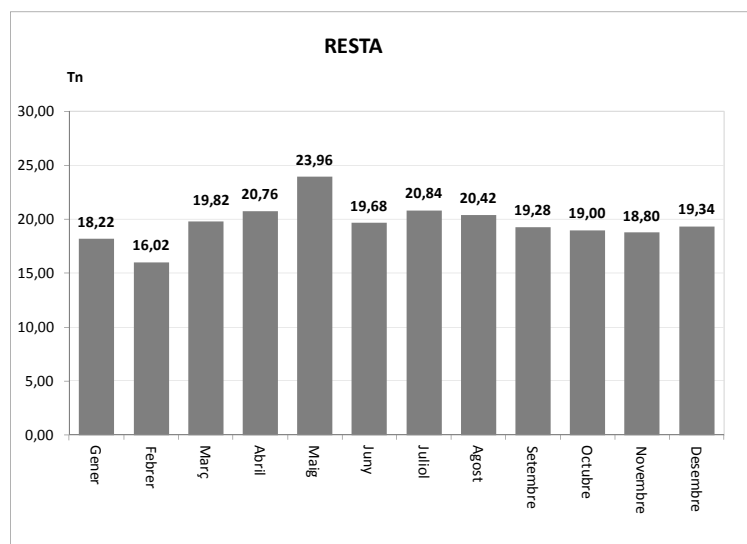

SANTA MARIA DE MARTORELLES

SERVEI DE RECOLLIDA DE RESTA I ORGÀNICA, 2013

	Resta (Tn)	Orgànica (Tn)
Gener	18,22	4,00
Febrer	16,02	3,62
Març	19,82	4,14
Abril	20,76	4,82
Maig	23,96	4,82
Juny	19,68	4,68
Juliol	20,84	7,10
Agost	20,42	4,32
Setembre	19,28	4,22
Octubre	19,00	5,04
Novembre	18,80	4,12
Desembre	19,34	4,78
TOTAL	236,14	55,66