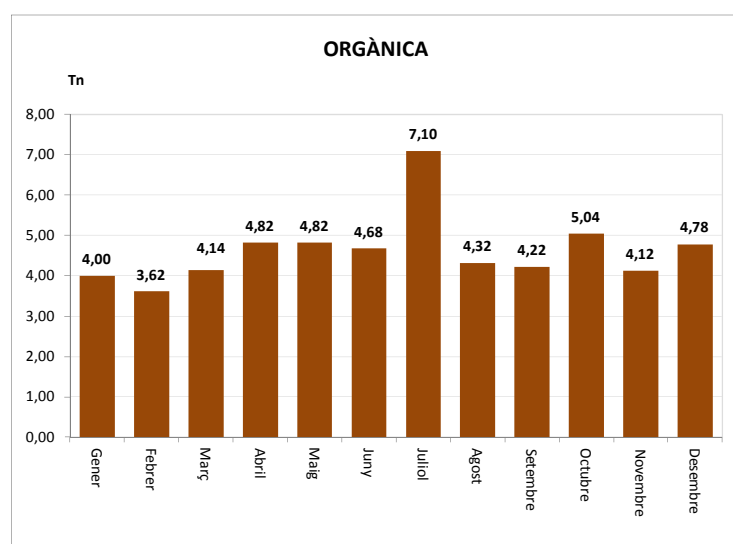

SANTA MARIA DE MARTORELLES

SERVEI DE RECOLLIDA DE RESTA I ORGÀNICA, 2013

	Resta (Tn)	Orgànica (Tn)
Gener	18,22	4,00
Febrer	16,02	3,62
Març	19,82	4,14
Abril	20,76	4,82
Maig	23,96	4,82
Juny	19,68	4,68
Juliol	20,84	7,10
Agost	20,42	4,32
Setembre	19,28	4,22
Octubre	19,00	5,04
Novembre	18,80	4,12
Desembre	19,34	4,78
TOTAL	236,14	55,66