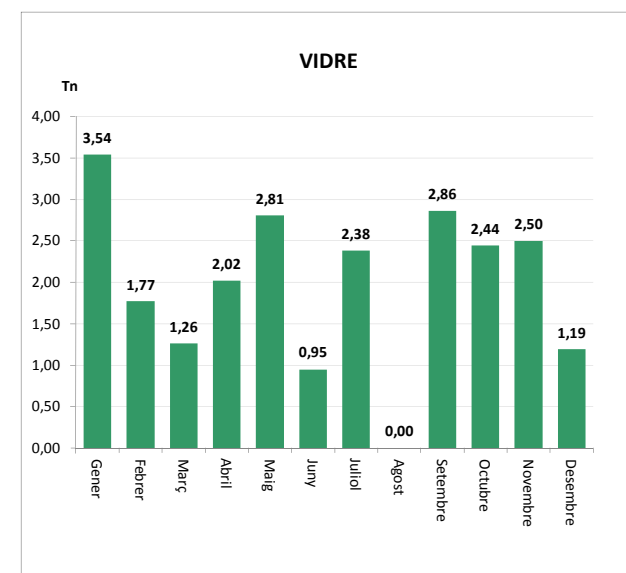

SANTA MARIA DE MARTORELLES

SERVEI DE RECOLLIDA DE PAPER I CARTRÓ, ENVASOS LLEUGERS I VIDRE, 2013

PAPER I CARTRÓ (Tn)				
Àrees d'aportació	Complementària	Papereres	Deixalleria*	TOTAL

Gener	1,27	0,06	0,00	0,00	1,32
Febrer	1,79	0,03	0,00	0,00	1,82
Març	0,78	0,03	0,00	0,00	0,81
Abril	0,84	0,08	0,00	0,00	0,92
Maig	1,38	0,03	0,00	0,00	1,41
Juny	1,26	0,16	0,00	0,00	1,41
Juliol	1,45	0,06	0,00	0,00	1,51
Agost	1,01	0,02	0,00	0,00	1,03
Setembre	1,07	0,03	0,00	0,00	1,11
Octubre	1,33	0,02	0,00	0,00	1,35
Novembre	1,04	0,03	0,00	0,00	1,07
Desembre	1,34	0,08	0,00	0,00	1,42

Gener	1,32
Febrer	1,82
Març	0,81
Abril	0,92
Maig	1,41
Juny	1,41
Juliol	1,51
Agost	1,03
Setembre	1,11
Octubre	1,35
Novembre	1,07
Desembre	1,42

TOTAL	14,57	0,63	0,00	0,00	15,20

ENVASOS LLEUGERS (Tn)		
Àrees d'aportació	Deixalleria	TOTAL

Gener	3,00	0,00	3,00
Febrer	1,26	0,00	1,26
Març	1,43	0,00	1,43
Abril	1,88	0,00	1,88
Maig	1,77	0,00	1,77
Juny	1,55	0,00	1,55
Juliol	1,87	0,00	1,87
Agost	1,36	0,00	1,36
Setembre	1,66	0,00	1,66
Octubre	1,69	0,00	1,69
Novembre	1,57	0,00	1,57
Desembre	2,02	0,00	2,02

TOTAL	21,06	0,00	21,06

VIDRE (Tn)		
Àrees d'aportació	Deixalleria	TOTAL

Gener	3,54	0,00	3,54
Febrer	1,77	0,00	1,77
Març	1,26	0,00	1,26
Abril	2,02	0,00	2,02
Maig	2,81	0,00	2,81
Juny	0,95	0,00	0,95
Juliol	2,38	0,00	2,38
Agost	0,00	0,00	0,00
Setembre	2,86	0,00	2,86
Octubre	2,44	0,00	2,44
Novembre	2,50	0,00	2,50
Desembre	1,19	0,00	1,19

TOTAL	23,73	0,00	23,73

* Deixalleria = Contenedor fins 9m³