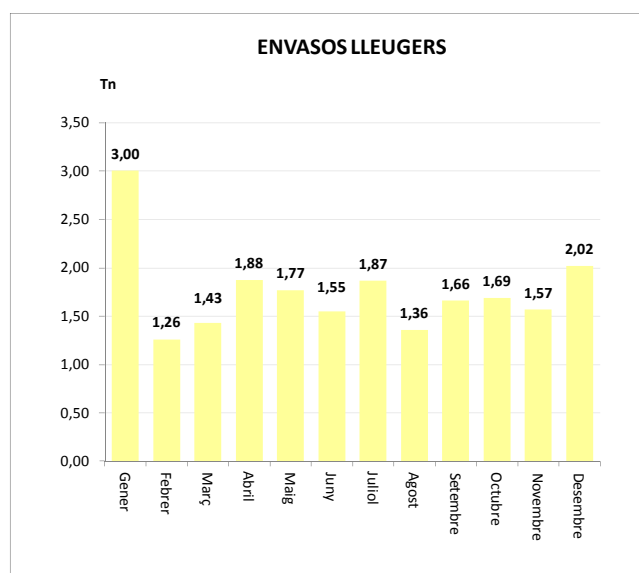

SANTA MARIA DE MARTORELLES

SERVEI DE RECOLLIDA DE PAPER I CARTRÓ, ENVASOS LLEUGERS I VIDRE, 2013

PAPER I CARTRÓ (Tn)				
Àrees d'aportació	Complementària	Papereres	Deixalleria*	TOTAL

Gener	1,27	0,06	0,00	0,00	1,32
Febrer	1,79	0,03	0,00	0,00	1,82
Març	0,78	0,03	0,00	0,00	0,81
Abril	0,84	0,08	0,00	0,00	0,92
Maig	1,38	0,03	0,00	0,00	1,41
Juny	1,26	0,16	0,00	0,00	1,41
Juliol	1,45	0,06	0,00	0,00	1,51
Agost	1,01	0,02	0,00	0,00	1,03
Setembre	1,07	0,03	0,00	0,00	1,11
Octubre	1,33	0,02	0,00	0,00	1,35
Novembre	1,04	0,03	0,00	0,00	1,07
Desembre	1,34	0,08	0,00	0,00	1,42

Gener	1,32
Febrer	1,82
Març	0,81
Abril	0,92
Maig	1,41
Juny	1,41
Juliol	1,51
Agost	1,03
Setembre	1,11
Octubre	1,35
Novembre	1,07
Desembre	1,42

TOTAL	14,57	0,63	0,00	0,00	15,20

ENVASOS LLEUGERS (Tn)		
Àrees d'aportació	Deixalleria	TOTAL

Gener	3,00	0,00	3,00
Febrer	1,26	0,00	1,26
Març	1,43	0,00	1,43
Abril	1,88	0,00	1,88
Maig	1,77	0,00	1,77
Juny	1,55	0,00	1,55
Juliol	1,87	0,00	1,87
Agost	1,36	0,00	1,36
Setembre	1,66	0,00	1,66
Octubre	1,69	0,00	1,69
Novembre	1,57	0,00	1,57
Desembre	2,02	0,00	2,02

TOTAL	21,06	0,00	21,06

VIDRE (Tn)		
Àrees d'aportació	Deixalleria	TOTAL

Gener	3,54	0,00	3,54
Febrer	1,77	0,00	1,77
Març	1,26	0,00	1,26
Abril	2,02	0,00	2,02
Maig	2,81	0,00	2,81
Juny	0,95	0,00	0,95
Juliol	2,38	0,00	2,38
Agost	0,00	0,00	0,00
Setembre	2,86	0,00	2,86
Octubre	2,44	0,00	2,44
Novembre	2,50	0,00	2,50
Desembre	1,19	0,00	1,19

TOTAL	23,73	0,00	23,73

* Deixalleria = Contenedor fins 9m³