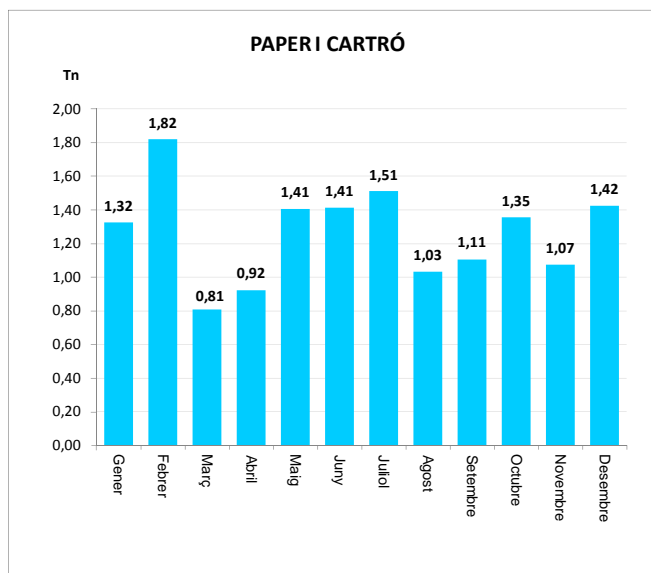

SANTA MARIA DE MARTORELLES

SERVEI DE RECOLLIDA DE PAPER I CARTRÓ, ENVASOS LLEUGERS I VIDRE, 2013

PAPER I CARTRÓ (Tn)				
Àrees d'aportació	Complementària	Papereres	Deixalleria*	TOTAL

Gener	1,27	0,06	0,00	0,00	1,32
Febrer	1,79	0,03	0,00	0,00	1,82
Març	0,78	0,03	0,00	0,00	0,81
Abril	0,84	0,08	0,00	0,00	0,92
Maig	1,38	0,03	0,00	0,00	1,41
Juny	1,26	0,16	0,00	0,00	1,41
Juliol	1,45	0,06	0,00	0,00	1,51
Agost	1,01	0,02	0,00	0,00	1,03
Setembre	1,07	0,03	0,00	0,00	1,11
Octubre	1,33	0,02	0,00	0,00	1,35
Novembre	1,04	0,03	0,00	0,00	1,07
Desembre	1,34	0,08	0,00	0,00	1,42

Gener	1,32
Febrer	1,82
Març	0,81
Abril	0,92
Maig	1,41
Juny	1,41
Juliol	1,51
Agost	1,03
Setembre	1,11
Octubre	1,35
Novembre	1,07
Desembre	1,42

TOTAL	14,57	0,63	0,00	0,00	15,20

ENVASOS LLEUGERS (Tn)		
Àrees d'aportació	Deixalleria	TOTAL

Gener	3,00	0,00	3,00
Febrer	1,26	0,00	1,26
Març	1,43	0,00	1,43
Abril	1,88	0,00	1,88
Maig	1,77	0,00	1,77
Juny	1,55	0,00	1,55
Juliol	1,87	0,00	1,87
Agost	1,36	0,00	1,36
Setembre	1,66	0,00	1,66
Octubre	1,69	0,00	1,69
Novembre	1,57	0,00	1,57
Desembre	2,02	0,00	2,02

TOTAL	21,06	0,00	21,06

VIDRE (Tn)		
Àrees d'aportació	Deixalleria	TOTAL

Gener	3,54	0,00	3,54
Febrer	1,77	0,00	1,77
Març	1,26	0,00	1,26
Abril	2,02	0,00	2,02
Maig	2,81	0,00	2,81
Juny	0,95	0,00	0,95
Juliol	2,38	0,00	2,38
Agost	0,00	0,00	0,00
Setembre	2,86	0,00	2,86
Octubre	2,44	0,00	2,44
Novembre	2,50	0,00	2,50
Desembre	1,19	0,00	1,19

TOTAL	23,73	0,00	23,73

* Deixalleria = Contenedor fins 9m³