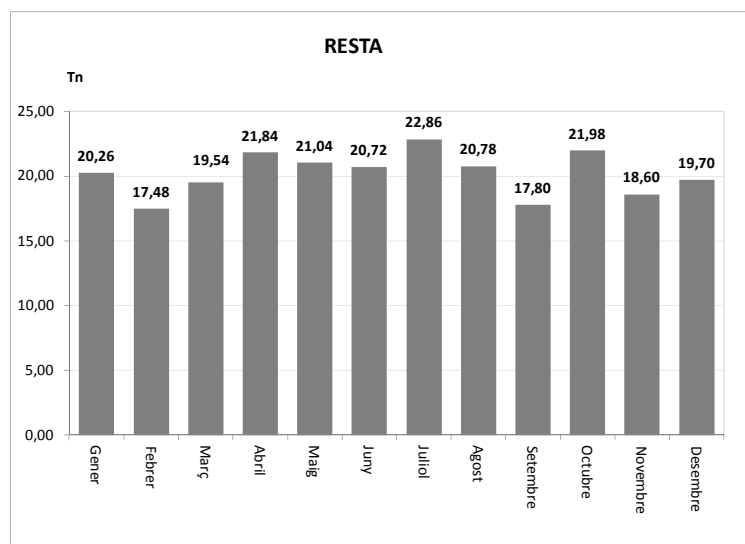

TOTAL	20,92	0,00	20,92
--------------	--------------	-------------	--------------

VIDRE (Tn)		
Àrees d'aportació	Deixalleria	TOTAL

Gener	2,27	0,00	2,27
Febrer	0,66	0,00	0,66
Març	1,99	0,00	1,99
Abril	1,32	0,00	1,32
Maig	1,87	0,00	1,87
Juny	2,09	0,00	2,09
Juliol	4,26	0,00	4,26
Agost	6,68	0,00	6,68
Setembre	2,50	0,00	2,50
Octubre	0,85	0,00	0,85
Novembre	2,15	0,00	2,15
Desembre	0,00	0,00	0,00

TOTAL	26,66	0,00	26,66
--------------	--------------	-------------	--------------

* Deixalleria = Contenedor fins 9m³

SANTA MARIA DE MARTORELLES

SERVEI DE RECOLLIDA DE RESTA I VOLUMINOSOS, 2012

	Resta (Tn)	Orgànica (Tn)	Voluminosos (m ³)
Gener	20,26	4,10	0
Febrer	17,48	3,86	4
Març	19,54	4,54	4
Abril	21,84	4,50	4
Maig	21,04	4,74	4
Juny	20,72	4,54	4
Juliol	22,86	4,50	4
Agost	20,78	4,74	4
Setembre	17,80	4,04	4
Octubre	21,98	3,64	4
Novembre	18,60	3,94	0
Desembre	19,70	4,50	0
TOTAL	242,60	51,64	36

SANTA MARIA DE MARTORELLES

G E N E R						
dl	dm	dc	dj	dv	ds	dg
						1
2	3	4	5	6	7	8
9	10	11	12	13	14	15
16	17	18	19	20	21	22
23	24	25	26	27	28	29
30	31					

F E B R E R						
dl	dm	dc	dj	dv	ds	dg
		1	2	3	4	5
6	7	8	9	10	11	12
13	14	15	16	17	18	19
20	21	22	23	24	25	26
27	28	29				