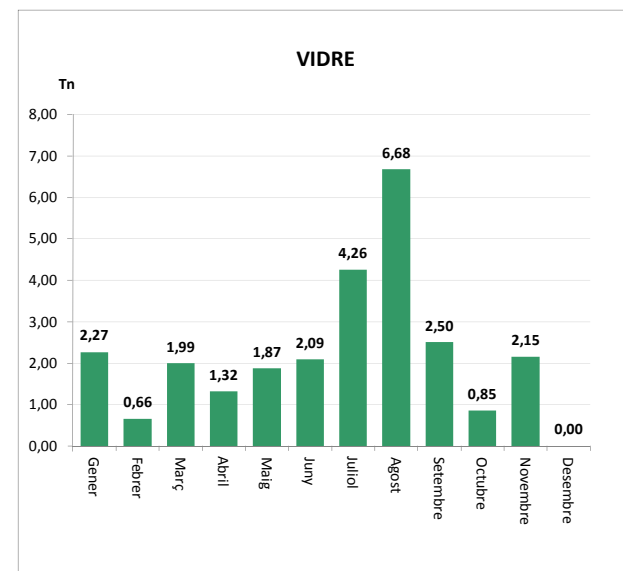

SANTA MARIA DE MARTORELLES

SERVEI DE RECOLLIDA DE PAPER I CARTRÓ, ENVASOS LLEUGERS I VIDRE, 2012

PAPER I CARTRÓ (Tn)				
Àrees d'aportació	Complementària	Papereres	Deixalleria*	TOTAL

Gener	2,19	0,17	0,00	0,00	2,37
Febrer	0,84	0,14	0,00	0,00	0,98
Març	1,30	0,25	0,00	0,00	1,55
Abril	1,79	0,08	0,00	0,00	1,87
Maig	1,10	0,07	0,00	0,00	1,17
Juny	1,29	0,10	0,00	0,00	1,39
Juliol	2,31	0,04	0,00	0,00	2,35
Agost	1,47	0,04	0,00	0,00	1,51
Setembre	1,27	0,06	0,00	0,00	1,33
Octubre	1,67	0,07	0,00	0,00	1,73
Novembre	1,45	0,07	0,00	0,00	1,52
Desembre	1,71	0,15	0,00	0,00	1,86

Gener	2,37
Febrer	0,98
Març	1,55
Abril	1,87
Maig	1,17
Juny	1,39
Juliol	2,35
Agost	1,51
Setembre	1,33
Octubre	1,73
Novembre	1,52
Desembre	1,86

TOTAL	18,40	1,24	0,00	0,00	19,63

ENVASOS LLEUGERS (Tn)		
Àrees d'aportació	Deixalleria	TOTAL

Gener	2,09	0,00	2,09
Febrer	1,21	0,00	1,21
Març	1,78	0,00	1,78
Abril	1,88	0,00	1,88
Maig	1,60	0,00	1,60
Juny	1,71	0,00	1,71
Juliol	2,07	0,00	2,07
Agost	1,81	0,00	1,81
Setembre	1,71	0,00	1,71
Octubre	2,12	0,00	2,12
Novembre	1,54	0,00	1,54
Desembre	1,41	0,00	1,41

TOTAL	20,92	0,00	20,92

VIDRE (Tn)		
Àrees d'aportació	Deixalleria	TOTAL

Gener	2,27	0,00	2,27
Febrer	0,66	0,00	0,66
Març	1,99	0,00	1,99
Abril	1,32	0,00	1,32
Maig	1,87	0,00	1,87
Juny	2,09	0,00	2,09
Juliol	4,26	0,00	4,26
Agost	6,68	0,00	6,68
Setembre	2,50	0,00	2,50
Octubre	0,85	0,00	0,85
Novembre	2,15	0,00	2,15
Desembre	0,00	0,00	0,00

TOTAL	26,66	0,00	26,66

* Deixalleria = Contenedor fins 9m³