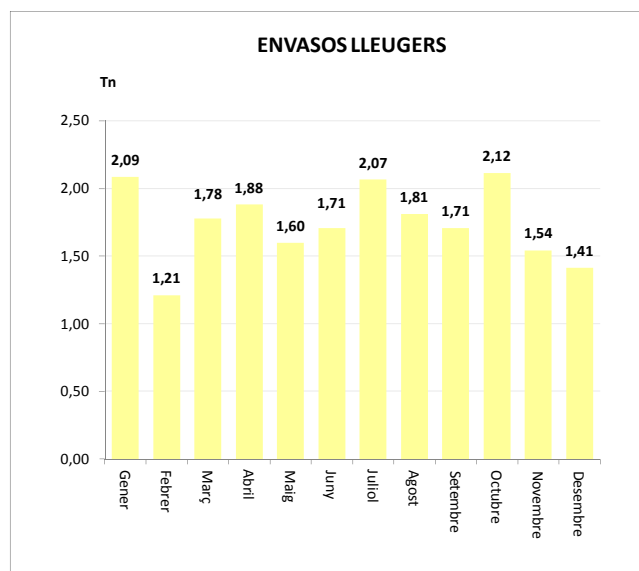

SANTA MARIA DE MARTORELLES

SERVEI DE RECOLLIDA DE PAPER I CARTRÓ, ENVASOS LLEUGERS I VIDRE, 2012

PAPER I CARTRÓ (Tn)				
Àrees d'aportació	Complementària	Papereres	Deixalleria*	TOTAL

Gener	2,19	0,17	0,00	0,00	2,37
Febrer	0,84	0,14	0,00	0,00	0,98
Març	1,30	0,25	0,00	0,00	1,55
Abril	1,79	0,08	0,00	0,00	1,87
Maig	1,10	0,07	0,00	0,00	1,17
Juny	1,29	0,10	0,00	0,00	1,39
Juliol	2,31	0,04	0,00	0,00	2,35
Agost	1,47	0,04	0,00	0,00	1,51
Setembre	1,27	0,06	0,00	0,00	1,33
Octubre	1,67	0,07	0,00	0,00	1,73
Novembre	1,45	0,07	0,00	0,00	1,52
Desembre	1,71	0,15	0,00	0,00	1,86

Gener	2,37
Febrer	0,98
Març	1,55
Abril	1,87
Maig	1,17
Juny	1,39
Juliol	2,35
Agost	1,51
Setembre	1,33
Octubre	1,73
Novembre	1,52
Desembre	1,86

TOTAL	18,40	1,24	0,00	0,00	19,63

ENVASOS LLEUGERS (Tn)		
Àrees d'aportació	Deixalleria	TOTAL

Gener	2,09	0,00	2,09
Febrer	1,21	0,00	1,21
Març	1,78	0,00	1,78
Abril	1,88	0,00	1,88
Maig	1,60	0,00	1,60
Juny	1,71	0,00	1,71
Juliol	2,07	0,00	2,07
Agost	1,81	0,00	1,81
Setembre	1,71	0,00	1,71
Octubre	2,12	0,00	2,12
Novembre	1,54	0,00	1,54
Desembre	1,41	0,00	1,41

TOTAL	20,92	0,00	20,92

VIDRE (Tn)		
Àrees d'aportació	Deixalleria	TOTAL

Gener	2,27	0,00	2,27
Febrer	0,66	0,00	0,66
Març	1,99	0,00	1,99
Abril	1,32	0,00	1,32
Maig	1,87	0,00	1,87
Juny	2,09	0,00	2,09
Juliol	4,26	0,00	4,26
Agost	6,68	0,00	6,68
Setembre	2,50	0,00	2,50
Octubre	0,85	0,00	0,85
Novembre	2,15	0,00	2,15
Desembre	0,00	0,00	0,00

TOTAL	26,66	0,00	26,66

* Deixalleria = Contenedor fins 9m³