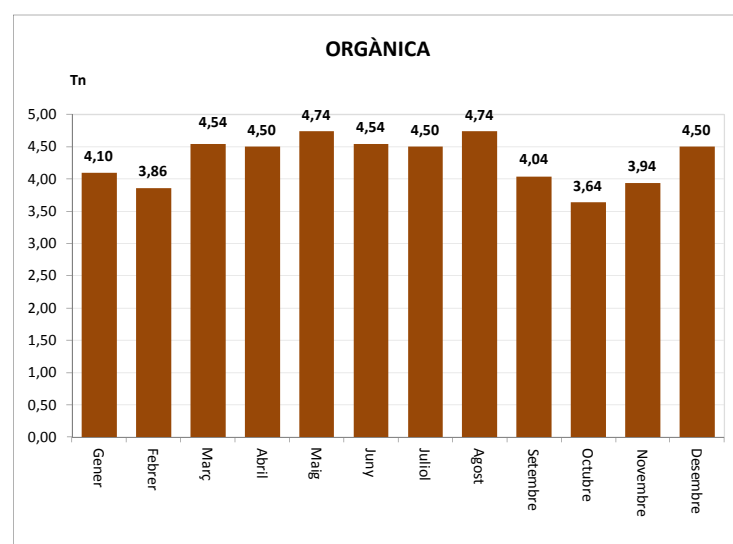

ENVASOS LLEUGERS (Tn)		
Àrees d'aportació	Deixalleria	TOTAL

Gener	2,09	0,00	2,09
Febrer	1,21	0,00	1,21
Març	1,78	0,00	1,78
Abril	1,88	0,00	1,88
Maig	1,60	0,00	1,60
Juny	1,71	0,00	1,71
Juliol	2,07	0,00	2,07
Agost	1,81	0,00	1,81
Setembre	1,71	0,00	1,71
Octubre	2,12	0,00	2,12
Novembre	1,54	0,00	1,54
Desembre	1,41	0,00	1,41

TOTAL	20,92	0,00	20,92
--------------	--------------	-------------	--------------

VIDRE (Tn)		
Àrees d'aportació	Deixalleria	TOTAL

Gener	2,27	0,00	2,27
Febrer	0,66	0,00	0,66
Març	1,99	0,00	1,99
Abril	1,32	0,00	1,32
Maig	1,87	0,00	1,87
Juny	2,09	0,00	2,09
Juliol	4,26	0,00	4,26
Agost	6,68	0,00	6,68
Setembre	2,50	0,00	2,50
Octubre	0,85	0,00	0,85
Novembre	2,15	0,00	2,15
Desembre	0,00	0,00	0,00

TOTAL	26,66	0,00	26,66
--------------	--------------	-------------	--------------

* Deixalleria = Contenedor fins 9m³

SANTA MARIA DE MARTORELLES

SERVEI DE RECOLLIDA DE RESTA I VOLUMINOSOS, 2012

	Resta (Tn)	Orgànica (Tn)	Voluminosos (m ³)
Gener	20,26	4,10	0
Febrer	17,48	3,86	4
Març	19,54	4,54	4
Abril	21,84	4,50	4
Maig	21,04	4,74	4
Juny	20,72	4,54	4
Juliol	22,86	4,50	4
Agost	20,78	4,74	4
Setembre	17,80	4,04	4
Octubre	21,98	3,64	4
Novembre	18,60	3,94	0
Desembre	19,70	4,50	0
TOTAL	242,60	51,64	36