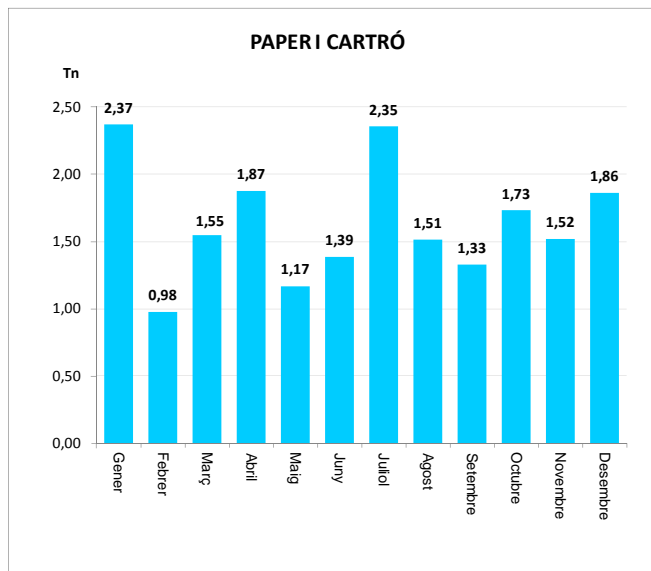

SANTA MARIA DE MARTORELLES

SERVEI DE RECOLLIDA DE PAPER I CARTRÓ, ENVASOS LLEUGERS I VIDRE, 2012

PAPER I CARTRÓ (Tn)				
Àrees d'aportació	Complementària	Papereres	Deixalleria*	TOTAL

Gener	2,19	0,17	0,00	0,00	2,37
Febrer	0,84	0,14	0,00	0,00	0,98
Març	1,30	0,25	0,00	0,00	1,55
Abril	1,79	0,08	0,00	0,00	1,87
Maig	1,10	0,07	0,00	0,00	1,17
Juny	1,29	0,10	0,00	0,00	1,39
Juliol	2,31	0,04	0,00	0,00	2,35
Agost	1,47	0,04	0,00	0,00	1,51
Setembre	1,27	0,06	0,00	0,00	1,33
Octubre	1,67	0,07	0,00	0,00	1,73
Novembre	1,45	0,07	0,00	0,00	1,52
Desembre	1,71	0,15	0,00	0,00	1,86

Gener	2,37
Febrer	0,98
Març	1,55
Abril	1,87
Maig	1,17
Juny	1,39
Juliol	2,35
Agost	1,51
Setembre	1,33
Octubre	1,73
Novembre	1,52
Desembre	1,86

TOTAL	18,40	1,24	0,00	0,00	19,63

ENVASOS LLEUGERS (Tn)		
Àrees d'aportació	Deixalleria	TOTAL

Gener	2,09	0,00	2,09
Febrer	1,21	0,00	1,21
Març	1,78	0,00	1,78
Abril	1,88	0,00	1,88
Maig	1,60	0,00	1,60
Juny	1,71	0,00	1,71
Juliol	2,07	0,00	2,07
Agost	1,81	0,00	1,81
Setembre	1,71	0,00	1,71
Octubre	2,12	0,00	2,12
Novembre	1,54	0,00	1,54
Desembre	1,41	0,00	1,41

TOTAL	20,92	0,00	20,92

VIDRE (Tn)		
Àrees d'aportació	Deixalleria	TOTAL

Gener	2,27	0,00	2,27
Febrer	0,66	0,00	0,66
Març	1,99	0,00	1,99
Abril	1,32	0,00	1,32
Maig	1,87	0,00	1,87
Juny	2,09	0,00	2,09
Juliol	4,26	0,00	4,26
Agost	6,68	0,00	6,68
Setembre	2,50	0,00	2,50
Octubre	0,85	0,00	0,85
Novembre	2,15	0,00	2,15
Desembre	0,00	0,00	0,00

TOTAL	26,66	0,00	26,66

* Deixalleria = Contenedor fins 9m³