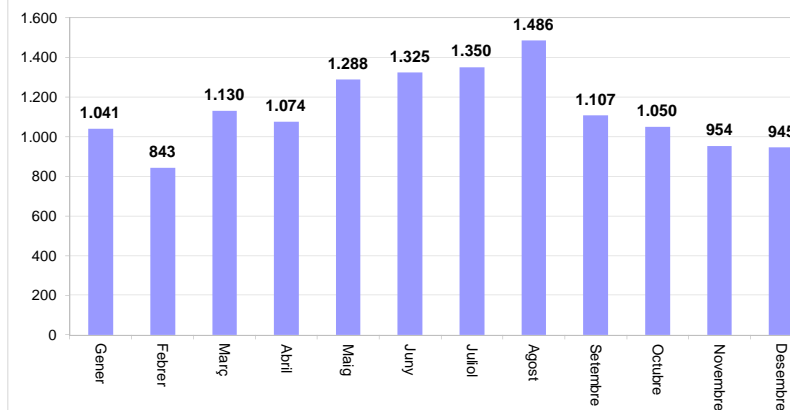

VIDRE (Tn)		
Àrees d'aportació	Deixalleria	TOTAL

16,52	0,65	17,17
9,74	0,26	10,00
11,70	0,86	12,56
14,45	0,59	15,04
11,87	0,26	12,13
14,98	0,00	14,98
16,04	0,29	16,33
14,46	0,27	14,73
10,56	0,00	10,56
10,53	0,51	11,04
13,73	0,56	14,30
14,55	0,00	14,55

159,14	4,25	163,39
---------------	-------------	---------------

* Deixalleria = Contenedor fins 9m³

SANTA EULÀLIA DE RONÇANA

SERVEI DE DEIXALLERIA, 2012

	Runa (Tn)	Ferralla (Tn)	Paper i Cartró (Tn)	Fusta (Tn)	Voluminosos (Tn)	Poda (Tn)	TOTAL (Tn)	USUARIS/ES
Gener	25,92	0,00	3,24	8,42	15,30	26,77	52,88	1.041
Febrer	16,18	0,00	2,41	9,04	17,87	25,09	45,50	843
Març	27,95	0,00	2,80	11,56	14,85	39,87	57,16	1.130
Abril	31,88	0,00	2,72	12,50	24,97	26,77	72,07	1.074
Maig	26,30	0,00	3,58	14,04	27,43	25,09	71,35	1.288
Juny	31,68	0,00	2,88	10,88	16,84	33,04	62,28	1.325
Juliol	21,40	0,00	0,00	10,56	15,90	26,77	47,86	1.350
Agost	22,90	0,00	3,32	14,84	22,06	28,45	63,12	1.486
Setembre	22,08	0,00	3,03	10,90	17,86	18,82	53,87	1.107
Octubre	25,64	0,00	0,00	10,52	17,43	23,63	53,59	1.050
Novembre	24,70	0,00	0,00	11,64	12,52	29,90	48,86	954
Desembre	13,20	0,00	2,58	7,78	15,54	21,95	39,10	945
TOTAL	289,83	0,00	26,56	132,68	218,57	326,15	667,64	13.593

Gener
Febrer
Març
Abril
Maig
Juny
Juliol
Agost
Setembre
Octubre
Novembre
Desembre

TOTAL

MATERIAL RECOLLIT A LA DEIXALLERIA

USUARIS/ES DE LA DEIXALLERIA

SANTA EULÀLIA DE RONÇANA

G E N E R						
dl	dm	dc	dj	dv	ds	dg
						1
2	3	4	5	6	7	8
9	10	11	12	13	14	15
16	17	18	19	20	21	22
23	24	25	26	27	28	29
30	31					