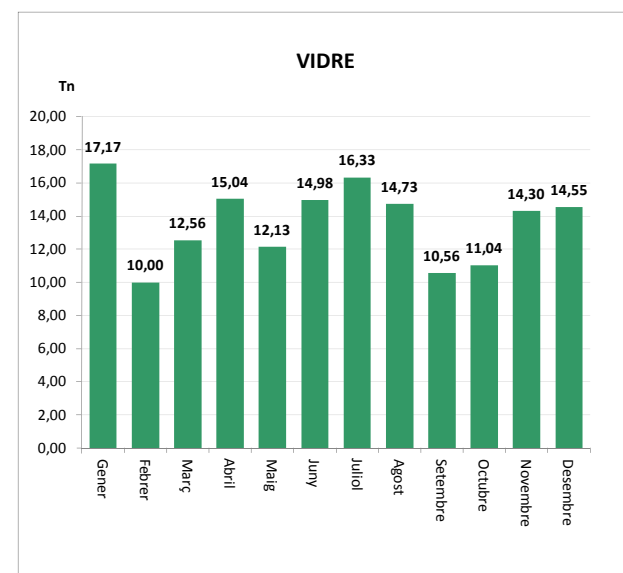

SANTA EULÀLIA DE RONÇANA

SERVEI DE RECOLLIDA DE PAPER I CARTRÓ, ENVASOS LLEUGERS I VIDRE, 2012

PAPER I CARTRÓ (Tn)				
Àrees d'aportació	Complementària	Papereres	Deixalleria*	TOTAL

Gener	0,00	0,00	0,00	0,00	0,00
Febrer	0,00	0,00	0,00	0,00	0,00
Març	0,00	0,00	0,00	0,00	0,00
Abril	0,00	0,00	0,00	0,00	0,00
Maig	0,00	0,00	0,00	0,00	0,00
Juny	0,00	0,00	0,00	0,00	0,00
Juliol	0,00	0,00	0,00	0,00	0,00
Agost	0,00	0,00	0,00	0,00	0,00
Setembre	0,00	0,00	0,00	0,00	0,00
Octubre	0,00	0,00	0,00	0,00	0,00
Novembre	0,00	0,00	0,00	0,00	0,00
Desembre	0,00	0,00	0,00	0,00	0,00

Gener
Febrer
Març
Abril
Maig
Juny
Juliol
Agost
Setembre
Octubre
Novembre
Desembre

TOTAL

0,00	0,00	0,00	0,00	0,00

ENVASOS LLEUGERS (Tn)		
Àrees d'aportació	Deixalleria	TOTAL

0,00	0,00	0,00
0,00	0,00	0,00
0,00	0,03	0,03
0,00	0,00	0,00
0,00	0,00	0,00
0,00	0,00	0,00
0,00	0,03	0,03
0,00	0,00	0,00
0,00	0,04	0,04
0,00	0,00	0,00
0,00	0,00	0,00
0,00	0,04	0,04

0,00	0,15	0,15

VIDRE (Tn)		
Àrees d'aportació	Deixalleria	TOTAL

16,52	0,65	17,17
9,74	0,26	10,00
11,70	0,86	12,56
14,45	0,59	15,04
11,87	0,26	12,13
14,98	0,00	14,98
16,04	0,29	16,33
14,46	0,27	14,73
10,56	0,00	10,56
10,53	0,51	11,04
13,73	0,56	14,30
14,55	0,00	14,55

159,14	4,25	163,39

* Deixalleria = Contenedor fins 9m³