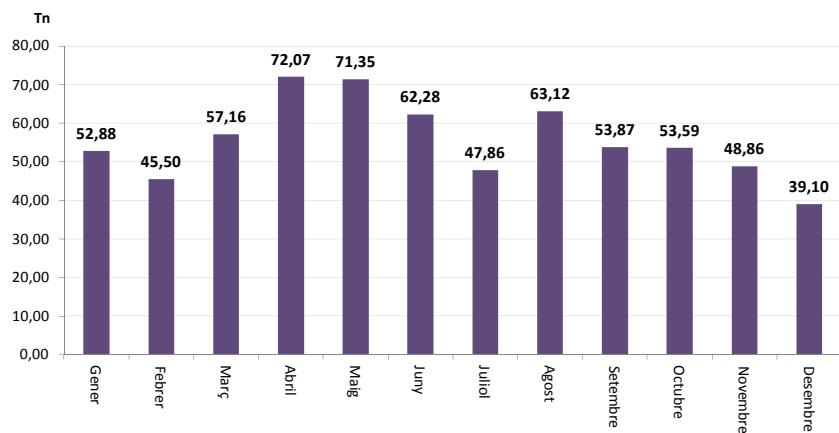

VIDRE (Tn)		
Àrees d'aportació	Deixalleria	TOTAL

16,52	0,65	17,17
9,74	0,26	10,00
11,70	0,86	12,56
14,45	0,59	15,04
11,87	0,26	12,13
14,98	0,00	14,98
16,04	0,29	16,33
14,46	0,27	14,73
10,56	0,00	10,56
10,53	0,51	11,04
13,73	0,56	14,30
14,55	0,00	14,55

159,14	4,25	163,39
---------------	-------------	---------------

* Deixalleria = Contenedor fins 9m³

SANTA EULÀLIA DE RONÇANA

SERVEI DE DEIXALLERIA, 2012

	Runa (Tn)	Ferralla (Tn)	Paper i Cartró (Tn)	Fusta (Tn)	Voluminosos (Tn)	Poda (Tn)	TOTAL (Tn)	USUARIS/ES
Gener	25,92	0,00	3,24	8,42	15,30	26,77	52,88	1.041
Febrer	16,18	0,00	2,41	9,04	17,87	25,09	45,50	843
Març	27,95	0,00	2,80	11,56	14,85	39,87	57,16	1.130
Abril	31,88	0,00	2,72	12,50	24,97	26,77	72,07	1.074
Maig	26,30	0,00	3,58	14,04	27,43	25,09	71,35	1.288
Juny	31,68	0,00	2,88	10,88	16,84	33,04	62,28	1.325
Juliol	21,40	0,00	0,00	10,56	15,90	26,77	47,86	1.350
Agost	22,90	0,00	3,32	14,84	22,06	28,45	63,12	1.486
Setembre	22,08	0,00	3,03	10,90	17,86	18,82	53,87	1.107
Octubre	25,64	0,00	0,00	10,52	17,43	23,63	53,59	1.050
Novembre	24,70	0,00	0,00	11,64	12,52	29,90	48,86	954
Desembre	13,20	0,00	2,58	7,78	15,54	21,95	39,10	945
TOTAL	289,83	0,00	26,56	132,68	218,57	326,15	667,64	13.593

Gener
Febrer
Març
Abril
Maig
Juny
Juliol
Agost
Setembre
Octubre
Novembre
Desembre

TOTAL

MATERIAL RECOLLIT A LA DEIXALLERIA

USUARIS/ES DE LA DEIXALLERIA

SANTA EULÀLIA DE RONÇANA

G E N E R						
dl	dm	dc	dj	dv	ds	dg
						1
2	3	4	5	6	7	8
9	10	11	12	13	14	15
16	17	18	19	20	21	22
23	24	25	26	27	28	29
30	31					