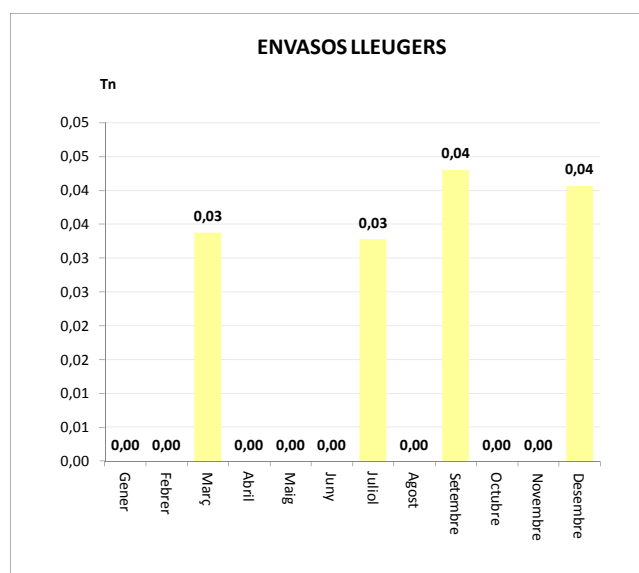

SANTA EULÀLIA DE RONÇANA

SERVEI DE RECOLLIDA DE PAPER I CARTRÓ, ENVASOS LLEUGERS I VIDRE, 2012

PAPER I CARTRÓ (Tn)				
Àrees d'aportació	Complementària	Papereres	Deixalleria*	TOTAL

Gener	0,00	0,00	0,00	0,00	0,00
Febrer	0,00	0,00	0,00	0,00	0,00
Març	0,00	0,00	0,00	0,00	0,00
Abril	0,00	0,00	0,00	0,00	0,00
Maig	0,00	0,00	0,00	0,00	0,00
Juny	0,00	0,00	0,00	0,00	0,00
Juliol	0,00	0,00	0,00	0,00	0,00
Agost	0,00	0,00	0,00	0,00	0,00
Setembre	0,00	0,00	0,00	0,00	0,00
Octubre	0,00	0,00	0,00	0,00	0,00
Novembre	0,00	0,00	0,00	0,00	0,00
Desembre	0,00	0,00	0,00	0,00	0,00

Gener
Febrer
Març
Abril
Maig
Juny
Juliol
Agost
Setembre
Octubre
Novembre
Desembre

TOTAL

0,00	0,00	0,00	0,00	0,00

ENVASOS LLEUGERS (Tn)		
Àrees d'aportació	Deixalleria	TOTAL

0,00	0,00	0,00
0,00	0,00	0,00
0,00	0,03	0,03
0,00	0,00	0,00
0,00	0,00	0,00
0,00	0,00	0,00
0,00	0,03	0,03
0,00	0,00	0,00
0,00	0,04	0,04
0,00	0,00	0,00
0,00	0,00	0,00
0,00	0,04	0,04

0,00	0,15	0,15

VIDRE (Tn)		
Àrees d'aportació	Deixalleria	TOTAL

16,52	0,65	17,17
9,74	0,26	10,00
11,70	0,86	12,56
14,45	0,59	15,04
11,87	0,26	12,13
14,98	0,00	14,98
16,04	0,29	16,33
14,46	0,27	14,73
10,56	0,00	10,56
10,53	0,51	11,04
13,73	0,56	14,30
14,55	0,00	14,55

159,14	4,25	163,39

* Deixalleria = Contenedor fins 9m³