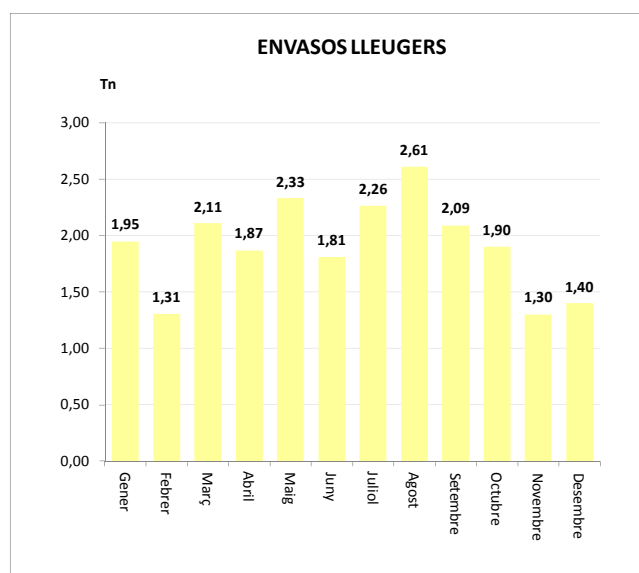

SANT QUIRZE SAFAJA

SERVEI DE RECOLLIDA DE PAPER I CARTRÓ, ENVASOS LLEUGERS I VIDRE, 2013

PAPER I CARTRÓ (Tn)				
Àrees d'aportació	Complementària	Papereres	Deixalleria*	TOTAL

Gener	1,90	0,00	0,00	0,00	1,90
Febrer	1,59	0,00	0,00	0,00	1,59
Març	2,00	0,00	0,00	0,00	2,00
Abril	2,00	0,00	0,00	0,00	2,00
Maig	2,00	0,00	0,00	0,00	2,00
Juny	2,47	0,00	0,00	0,00	2,47
Juliol	2,95	0,00	0,00	0,00	2,95
Agost	2,84	0,00	0,00	0,00	2,84
Setembre	2,17	0,00	0,00	0,00	2,17
Octubre	2,24	0,00	0,00	0,00	2,24
Novembre	1,29	0,00	0,00	0,00	1,29
Desembre	1,54	0,00	0,00	0,00	1,54

Gener	1,90
Febrer	1,59
Març	2,00
Abril	2,00
Maig	2,00
Juny	2,47
Juliol	2,95
Agost	2,84
Setembre	2,17
Octubre	2,24
Novembre	1,29
Desembre	1,54

TOTAL	24,98

24,98	0,00	0,00	0,00	24,98

ENVASOS LLEUGERS (Tn)		
Àrees d'aportació	Deixalleria	TOTAL

Gener	1,95	0,00	1,95
Febrer	1,31	0,00	1,31
Març	2,11	0,00	2,11
Abril	1,87	0,00	1,87
Maig	2,33	0,00	2,33
Juny	1,81	0,00	1,81
Juliol	2,26	0,00	2,26
Agost	2,61	0,00	2,61
Setembre	2,09	0,00	2,09
Octubre	1,90	0,00	1,90
Novembre	1,30	0,00	1,30
Desembre	1,40	0,00	1,40

22,94	0,00	22,94

VIDRE (Tn)		
Àrees d'aportació	Deixalleria	TOTAL

Gener	2,14	0,00	2,14
Febrer	1,34	0,00	1,34
Març	2,64	0,00	2,64
Abril	2,59	0,00	2,59
Maig	3,06	0,00	3,06
Juny	0,00	0,00	0,00
Juliol	3,57	0,00	3,57
Agost	4,69	0,00	4,69
Setembre	2,64	0,00	2,64
Octubre	2,49	0,00	2,49
Novembre	3,85	0,00	3,85
Desembre	1,85	0,00	1,85

30,86	0,00	30,86

* Deixalleria = Contenedor fins 9m³