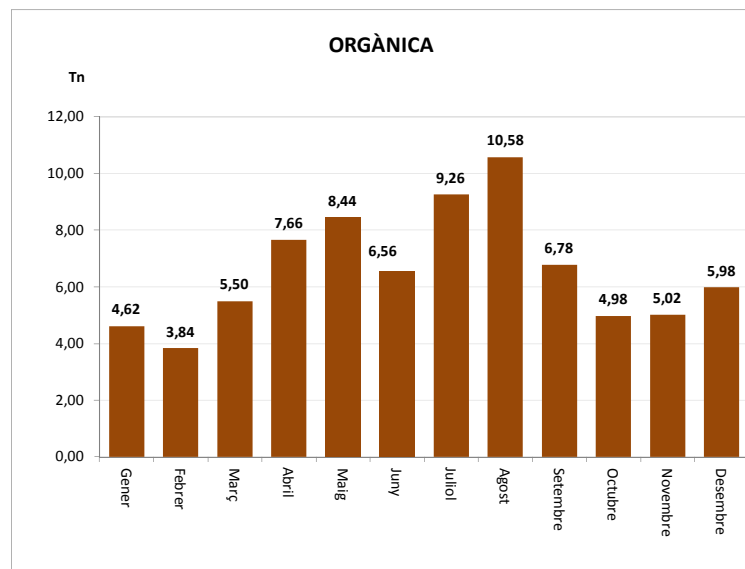

ENVASOS LLEUGERS (Tn)		
Àrees d'aportació	Deixalleria	TOTAL

Gener	1,95	0,00	1,95
Febrer	1,31	0,00	1,31
Març	2,11	0,00	2,11
Abril	1,87	0,00	1,87
Maig	2,33	0,00	2,33
Juny	1,81	0,00	1,81
Juliol	2,26	0,00	2,26
Agost	2,61	0,00	2,61
Setembre	2,09	0,00	2,09
Octubre	1,90	0,00	1,90
Novembre	1,30	0,00	1,30
Desembre	1,40	0,00	1,40

22,94	0,00	22,94
--------------	-------------	--------------

VIDRE (Tn)		
Àrees d'aportació	Deixalleria	TOTAL

Gener	2,14	0,00	2,14
Febrer	1,34	0,00	1,34
Març	2,64	0,00	2,64
Abril	2,59	0,00	2,59
Maig	3,06	0,00	3,06
Juny	0,00	0,00	0,00
Juliol	3,57	0,00	3,57
Agost	4,69	0,00	4,69
Setembre	2,64	0,00	2,64
Octubre	2,49	0,00	2,49
Novembre	3,85	0,00	3,85
Desembre	1,85	0,00	1,85

30,86	0,00	30,86
--------------	-------------	--------------

* Deixalleria = Contenedor fins 9m³

SANT QUIRZE SAFAJA

SERVEI DE RECOLLIDA DE RESTA I ORGÀNICA, 2013

	Resta (Tn)	Orgànica (Tn)
Gener	16,06	4,62
Febrer	18,66	3,84
Març	23,00	5,50
Abril	24,92	7,66
Maig	23,42	8,44
Juny	22,60	6,56
Juliol	33,40	9,26
Agost	34,64	10,58
Setembre	27,22	6,78
Octubre	20,00	4,98
Novembre	21,78	5,02
Desembre	24,38	5,98
TOTAL	290,08	79,22