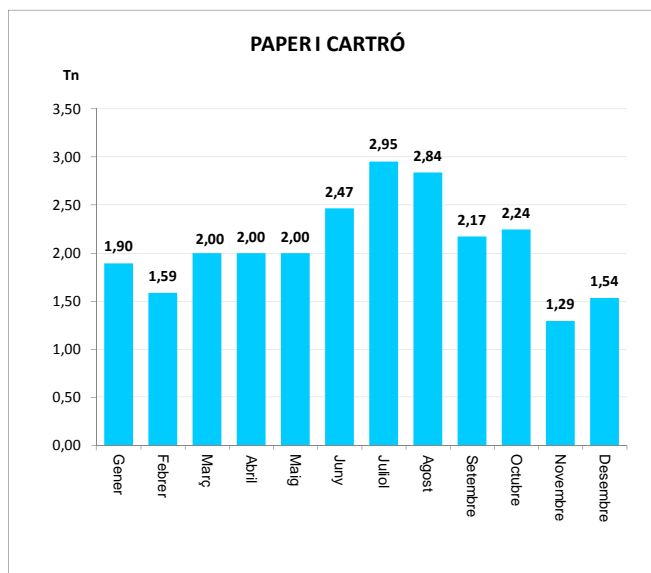

SANT QUIRZE SAFAJA

SERVEI DE RECOLLIDA DE PAPER I CARTRÓ, ENVASOS LLEUGERS I VIDRE, 2013

PAPER I CARTRÓ (Tn)				
Àrees d'aportació	Complementària	Papereres	Deixalleria*	TOTAL

Gener	1,90	0,00	0,00	0,00	1,90
Febrer	1,59	0,00	0,00	0,00	1,59
Març	2,00	0,00	0,00	0,00	2,00
Abril	2,00	0,00	0,00	0,00	2,00
Maig	2,00	0,00	0,00	0,00	2,00
Juny	2,47	0,00	0,00	0,00	2,47
Juliol	2,95	0,00	0,00	0,00	2,95
Agost	2,84	0,00	0,00	0,00	2,84
Setembre	2,17	0,00	0,00	0,00	2,17
Octubre	2,24	0,00	0,00	0,00	2,24
Novembre	1,29	0,00	0,00	0,00	1,29
Desembre	1,54	0,00	0,00	0,00	1,54

Gener	1,90
Febrer	1,59
Març	2,00
Abril	2,00
Maig	2,00
Juny	2,47
Juliol	2,95
Agost	2,84
Setembre	2,17
Octubre	2,24
Novembre	1,29
Desembre	1,54

TOTAL	24,98

24,98	0,00	0,00	0,00	24,98

ENVASOS LLEUGERS (Tn)		
Àrees d'aportació	Deixalleria	TOTAL

Gener	1,95	0,00	1,95
Febrer	1,31	0,00	1,31
Març	2,11	0,00	2,11
Abril	1,87	0,00	1,87
Maig	2,33	0,00	2,33
Juny	1,81	0,00	1,81
Juliol	2,26	0,00	2,26
Agost	2,61	0,00	2,61
Setembre	2,09	0,00	2,09
Octubre	1,90	0,00	1,90
Novembre	1,30	0,00	1,30
Desembre	1,40	0,00	1,40

22,94	0,00	22,94

VIDRE (Tn)		
Àrees d'aportació	Deixalleria	TOTAL

Gener	2,14	0,00	2,14
Febrer	1,34	0,00	1,34
Març	2,64	0,00	2,64
Abril	2,59	0,00	2,59
Maig	3,06	0,00	3,06
Juny	0,00	0,00	0,00
Juliol	3,57	0,00	3,57
Agost	4,69	0,00	4,69
Setembre	2,64	0,00	2,64
Octubre	2,49	0,00	2,49
Novembre	3,85	0,00	3,85
Desembre	1,85	0,00	1,85

30,86	0,00	30,86

* Deixalleria = Contenedor fins 9m³