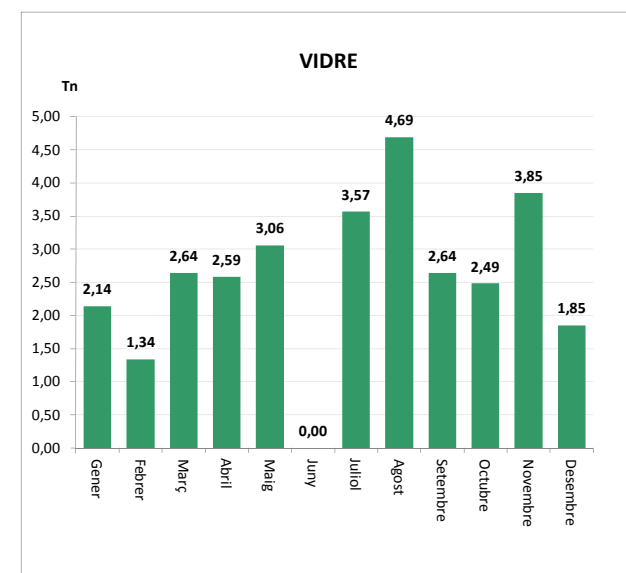

SANT QUIRZE SAFAJA

SERVEI DE RECOLLIDA DE PAPER I CARTRÓ, ENVASOS LLEUGERS I VIDRE, 2013

PAPER I CARTRÓ (Tn)				
Àrees d'aportació	Complementària	Papereres	Deixalleria*	TOTAL

Gener	1,90	0,00	0,00	0,00	1,90
Febrer	1,59	0,00	0,00	0,00	1,59
Març	2,00	0,00	0,00	0,00	2,00
Abril	2,00	0,00	0,00	0,00	2,00
Maig	2,00	0,00	0,00	0,00	2,00
Juny	2,47	0,00	0,00	0,00	2,47
Juliol	2,95	0,00	0,00	0,00	2,95
Agost	2,84	0,00	0,00	0,00	2,84
Setembre	2,17	0,00	0,00	0,00	2,17
Octubre	2,24	0,00	0,00	0,00	2,24
Novembre	1,29	0,00	0,00	0,00	1,29
Desembre	1,54	0,00	0,00	0,00	1,54

Gener	1,90
Febrer	1,59
Març	2,00
Abril	2,00
Maig	2,00
Juny	2,47
Juliol	2,95
Agost	2,84
Setembre	2,17
Octubre	2,24
Novembre	1,29
Desembre	1,54

TOTAL	24,98

24,98	0,00	0,00	0,00	24,98

ENVASOS LLEUGERS (Tn)		
Àrees d'aportació	Deixalleria	TOTAL

Gener	1,95	0,00	1,95
Febrer	1,31	0,00	1,31
Març	2,11	0,00	2,11
Abril	1,87	0,00	1,87
Maig	2,33	0,00	2,33
Juny	1,81	0,00	1,81
Juliol	2,26	0,00	2,26
Agost	2,61	0,00	2,61
Setembre	2,09	0,00	2,09
Octubre	1,90	0,00	1,90
Novembre	1,30	0,00	1,30
Desembre	1,40	0,00	1,40

22,94	0,00	22,94

VIDRE (Tn)		
Àrees d'aportació	Deixalleria	TOTAL

Gener	2,14	0,00	2,14
Febrer	1,34	0,00	1,34
Març	2,64	0,00	2,64
Abril	2,59	0,00	2,59
Maig	3,06	0,00	3,06
Juny	0,00	0,00	0,00
Juliol	3,57	0,00	3,57
Agost	4,69	0,00	4,69
Setembre	2,64	0,00	2,64
Octubre	2,49	0,00	2,49
Novembre	3,85	0,00	3,85
Desembre	1,85	0,00	1,85

30,86	0,00	30,86

* Deixalleria = Contenedor fins 9m³