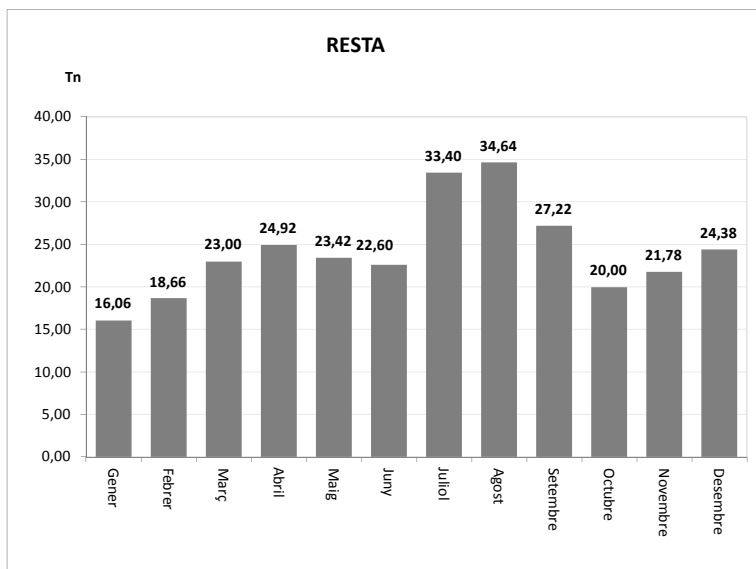

22,94	0,00	22,94
--------------	-------------	--------------

VIDRE (Tn)		
Àrees d'aportació	Deixalleria	TOTAL

Gener	2,14	0,00	2,14
Febrer	1,34	0,00	1,34
Març	2,64	0,00	2,64
Abril	2,59	0,00	2,59
Maig	3,06	0,00	3,06
Juny	0,00	0,00	0,00
Juliol	3,57	0,00	3,57
Agost	4,69	0,00	4,69
Setembre	2,64	0,00	2,64
Octubre	2,49	0,00	2,49
Novembre	3,85	0,00	3,85
Desembre	1,85	0,00	1,85

30,86	0,00	30,86
--------------	-------------	--------------

* Deixalleria = Contenedor fins 9m³

SANT QUIRZE SAFAJA

SERVEI DE RECOLLIDA DE RESTA I ORGÀNICA, 2013

	Resta (Tn)	Orgànica (Tn)
Gener	16,06	4,62
Febrer	18,66	3,84
Març	23,00	5,50
Abril	24,92	7,66
Maig	23,42	8,44
Juny	22,60	6,56
Juliol	33,40	9,26
Agost	34,64	10,58
Setembre	27,22	6,78
Octubre	20,00	4,98
Novembre	21,78	5,02
Desembre	24,38	5,98
TOTAL	290,08	79,22