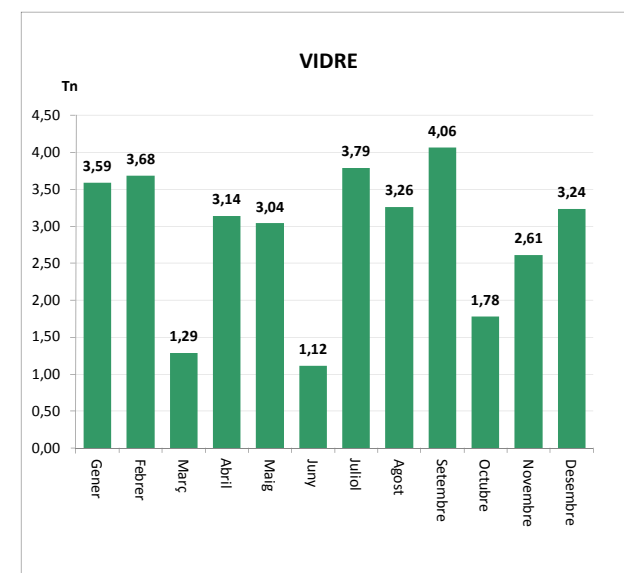

SANT QUIRZE SAFAJA

SERVEI DE RECOLLIDA DE PAPER I CARTRÓ, ENVASOS LLEUGERS I VIDRE, 2011

PAPER I CARTRÓ (Tn)				
Àrees d'aportació	Complementària	Papereres	Deixalleria*	TOTAL

Gener	2,43	0,00	0,00	0,00	2,43
Febrer	1,83	0,00	0,00	0,00	1,83
Març	3,14	0,00	0,00	0,00	3,14
Abril	2,96	0,00	0,00	0,00	2,96
Maig	2,92	0,00	0,00	0,00	2,92
Juny	3,42	0,00	0,00	0,00	3,42
Juliol	3,32	0,00	0,00	0,00	3,32
Agost	3,66	0,00	0,00	0,00	3,66
Setembre	3,04	0,12	0,00	0,00	3,16
Octubre	2,54	0,00	0,00	0,00	2,54
Novembre	3,57	0,00	0,00	0,00	3,57
Desembre	3,46	0,00	0,00	0,00	3,46

Gener	2,43
Febrer	1,83
Març	3,14
Abril	2,96
Maig	2,92
Juny	3,42
Juliol	3,32
Agost	3,66
Setembre	3,04
Octubre	2,54
Novembre	3,57
Desembre	3,46

TOTAL	36,30	0,12	0,00	0,00	36,42

ENVASOS LLEUGERS (Tn)		
Àrees d'aportació	Deixalleria	TOTAL

Gener	1,66	0,00	1,66
Febrer	1,91	0,00	1,91
Març	2,06	0,00	2,06
Abril	1,98	0,00	1,98
Maig	1,93	0,00	1,93
Juny	2,30	0,00	2,30
Juliol	2,33	0,00	2,33
Agost	2,00	0,00	2,00
Setembre	2,08	0,00	2,08
Octubre	1,75	0,00	1,75
Novembre	1,49	0,00	1,49
Desembre	2,06	0,00	2,06

TOTAL	23,52	0,00	23,52

VIDRE (Tn)		
Àrees d'aportació	Deixalleria	TOTAL

Gener	3,59	0,00	3,59
Febrer	3,68	0,00	3,68
Març	1,29	0,00	1,29
Abril	3,14	0,00	3,14
Maig	3,04	0,00	3,04
Juny	1,12	0,00	1,12
Juliol	3,79	0,00	3,79
Agost	3,26	0,00	3,26
Setembre	4,06	0,00	4,06
Octubre	1,78	0,00	1,78
Novembre	2,61	0,00	2,61
Desembre	3,24	0,00	3,24

TOTAL	34,61	0,00	34,61

* Deixalleria = Contenedor fins 9m³