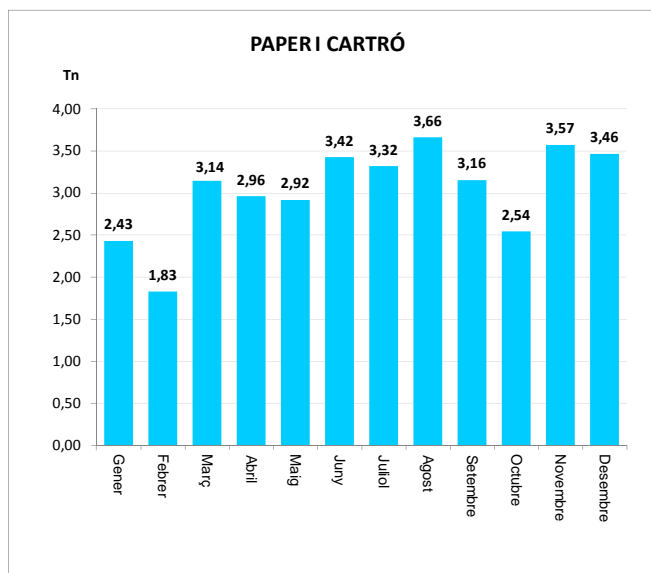

SANT QUIRZE SAFAJA

SERVEI DE RECOLLIDA DE PAPER I CARTRÓ, ENVASOS LLEUGERS I VIDRE, 2011

PAPER I CARTRÓ (Tn)				
Àrees d'aportació	Complementària	Papereres	Deixalleria*	TOTAL

Gener	2,43	0,00	0,00	0,00	2,43
Febrer	1,83	0,00	0,00	0,00	1,83
Març	3,14	0,00	0,00	0,00	3,14
Abril	2,96	0,00	0,00	0,00	2,96
Maig	2,92	0,00	0,00	0,00	2,92
Juny	3,42	0,00	0,00	0,00	3,42
Juliol	3,32	0,00	0,00	0,00	3,32
Agost	3,66	0,00	0,00	0,00	3,66
Setembre	3,04	0,12	0,00	0,00	3,16
Octubre	2,54	0,00	0,00	0,00	2,54
Novembre	3,57	0,00	0,00	0,00	3,57
Desembre	3,46	0,00	0,00	0,00	3,46

Gener	2,43
Febrer	1,83
Març	3,14
Abril	2,96
Maig	2,92
Juny	3,42
Juliol	3,32
Agost	3,66
Setembre	3,04
Octubre	2,54
Novembre	3,57
Desembre	3,46

TOTAL	36,30	0,12	0,00	0,00	36,42

ENVASOS LLEUGERS (Tn)		
Àrees d'aportació	Deixalleria	TOTAL

Gener	1,66	0,00	1,66
Febrer	1,91	0,00	1,91
Març	2,06	0,00	2,06
Abril	1,98	0,00	1,98
Maig	1,93	0,00	1,93
Juny	2,30	0,00	2,30
Juliol	2,33	0,00	2,33
Agost	2,00	0,00	2,00
Setembre	2,08	0,00	2,08
Octubre	1,75	0,00	1,75
Novembre	1,49	0,00	1,49
Desembre	2,06	0,00	2,06

TOTAL	23,52	0,00	23,52

VIDRE (Tn)		
Àrees d'aportació	Deixalleria	TOTAL

Gener	3,59	0,00	3,59
Febrer	3,68	0,00	3,68
Març	1,29	0,00	1,29
Abril	3,14	0,00	3,14
Maig	3,04	0,00	3,04
Juny	1,12	0,00	1,12
Juliol	3,79	0,00	3,79
Agost	3,26	0,00	3,26
Setembre	4,06	0,00	4,06
Octubre	1,78	0,00	1,78
Novembre	2,61	0,00	2,61
Desembre	3,24	0,00	3,24

TOTAL	34,61	0,00	34,61

* Deixalleria = Contenedor fins 9m³