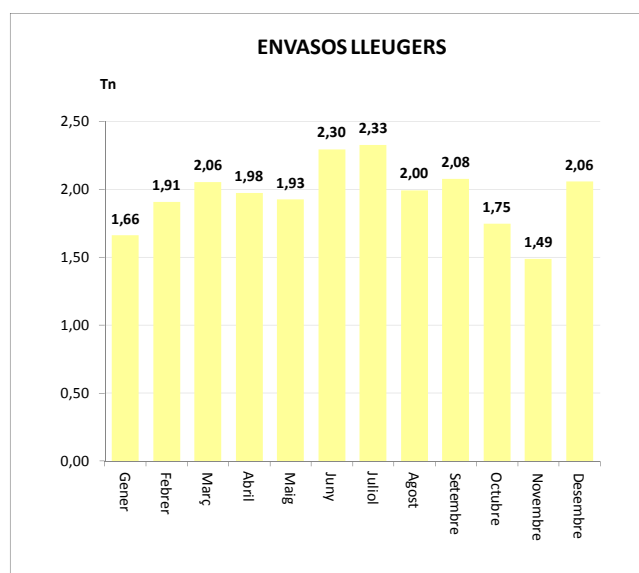

SANT QUIRZE SAFAJA

SERVEI DE RECOLLIDA DE PAPER I CARTRÓ, ENVASOS LLEUGERS I VIDRE, 2011

PAPER I CARTRÓ (Tn)				
Àrees d'aportació	Complementària	Papereres	Deixalleria*	TOTAL

Gener	2,43	0,00	0,00	0,00	2,43
Febrer	1,83	0,00	0,00	0,00	1,83
Març	3,14	0,00	0,00	0,00	3,14
Abril	2,96	0,00	0,00	0,00	2,96
Maig	2,92	0,00	0,00	0,00	2,92
Juny	3,42	0,00	0,00	0,00	3,42
Juliol	3,32	0,00	0,00	0,00	3,32
Agost	3,66	0,00	0,00	0,00	3,66
Setembre	3,04	0,12	0,00	0,00	3,16
Octubre	2,54	0,00	0,00	0,00	2,54
Novembre	3,57	0,00	0,00	0,00	3,57
Desembre	3,46	0,00	0,00	0,00	3,46

Gener	2,43
Febrer	1,83
Març	3,14
Abril	2,96
Maig	2,92
Juny	3,42
Juliol	3,32
Agost	3,66
Setembre	3,04
Octubre	2,54
Novembre	3,57
Desembre	3,46

TOTAL	36,30	0,12	0,00	0,00	36,42

ENVASOS LLEUGERS (Tn)		
Àrees d'aportació	Deixalleria	TOTAL

Gener	1,66	0,00	1,66
Febrer	1,91	0,00	1,91
Març	2,06	0,00	2,06
Abril	1,98	0,00	1,98
Maig	1,93	0,00	1,93
Juny	2,30	0,00	2,30
Juliol	2,33	0,00	2,33
Agost	2,00	0,00	2,00
Setembre	2,08	0,00	2,08
Octubre	1,75	0,00	1,75
Novembre	1,49	0,00	1,49
Desembre	2,06	0,00	2,06

TOTAL	23,52	0,00	23,52

VIDRE (Tn)		
Àrees d'aportació	Deixalleria	TOTAL

Gener	3,59	0,00	3,59
Febrer	3,68	0,00	3,68
Març	1,29	0,00	1,29
Abril	3,14	0,00	3,14
Maig	3,04	0,00	3,04
Juny	1,12	0,00	1,12
Juliol	3,79	0,00	3,79
Agost	3,26	0,00	3,26
Setembre	4,06	0,00	4,06
Octubre	1,78	0,00	1,78
Novembre	2,61	0,00	2,61
Desembre	3,24	0,00	3,24

TOTAL	34,61	0,00	34,61

* Deixalleria = Contenedor fins 9m³