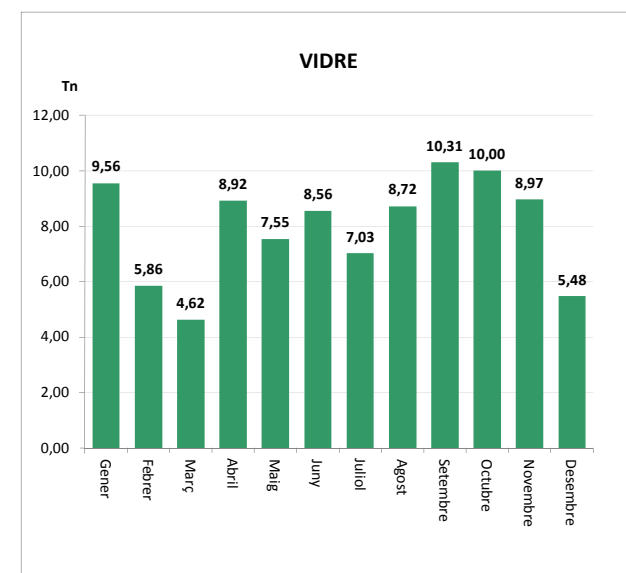

SANT FOST DE CAMSENTELLES

SERVEI DE RECOLLIDA DE PAPER I CARTRÓ, ENVASOS LLEUGERS I VIDRE, 2013

PAPER I CARTRÓ (Tn)				
Àrees d'aportació	Complementària	Papereres	Deixalleria*	TOTAL

Gener	2,95	0,06	0,00	0,00	3,00
Febrer	2,18	0,03	0,00	0,00	2,21
Març	2,13	0,03	0,00	0,00	2,17
Abril	1,98	0,11	0,00	0,00	2,09
Maig	3,23	0,05	0,00	0,00	3,28
Juny	3,24	0,16	0,00	0,00	3,40
Juliol	3,78	0,05	0,00	0,00	3,83
Agost	3,25	0,06	0,00	0,00	3,31
Setembre	3,23	0,03	0,00	0,00	3,27
Octubre	3,28	0,02	0,00	0,00	3,30
Novembre	2,47	0,02	0,00	0,00	2,49
Desembre	3,47	0,06	0,00	0,00	3,52

Gener	3,00
Febrer	2,21
Març	2,17
Abril	2,09
Maig	3,28
Juny	3,40
Juliol	3,83
Agost	3,31
Setembre	3,27
Octubre	3,30
Novembre	2,49
Desembre	3,52

TOTAL	35,20	0,68	0,00	0,00	35,88

ENVASOS LLEUGERS (Tn)		
Àrees d'aportació	Deixalleria	TOTAL

Gener	6,16	0,00	6,16
Febrer	4,64	0,00	4,64
Març	4,88	0,00	4,88
Abril	5,37	0,00	5,37
Maig	5,62	0,00	5,62
Juny	5,10	0,00	5,10
Juliol	6,37	0,00	6,37
Agost	4,40	0,00	4,40
Setembre	6,73	0,00	6,73
Octubre	5,37	0,00	5,37
Novembre	5,28	0,00	5,28
Desembre	6,72	0,00	6,72

TOTAL	66,64	0,00	66,64

VIDRE (Tn)		
Àrees d'aportació	Deixalleria	TOTAL

Gener	9,56	0,00	9,56
Febrer	5,86	0,00	5,86
Març	4,62	0,00	4,62
Abril	8,92	0,00	8,92
Maig	7,55	0,00	7,55
Juny	8,56	0,00	8,56
Juliol	7,03	0,00	7,03
Agost	8,72	0,00	8,72
Setembre	10,31	0,00	10,31
Octubre	10,00	0,00	10,00
Novembre	8,97	0,00	8,97
Desembre	5,48	0,00	5,48

TOTAL	95,57	0,00	95,57

* Deixalleria = Contenedor fins 9m³