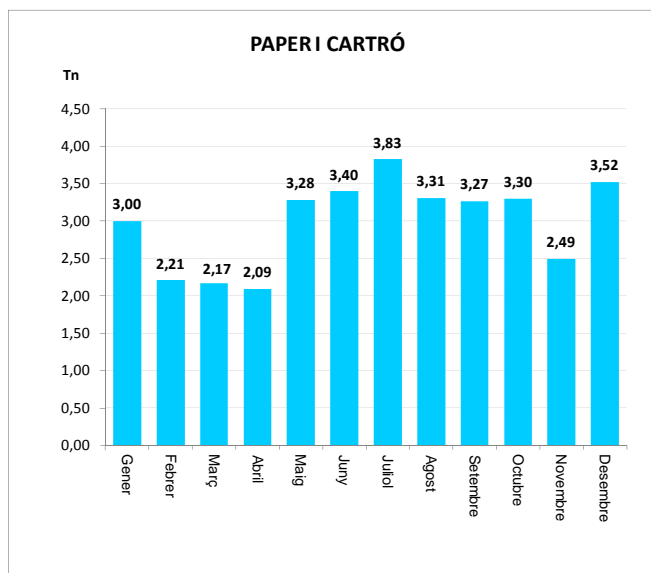

SANT FOST DE CAMSENTELLES

SERVEI DE RECOLLIDA DE PAPER I CARTRÓ, ENVASOS LLEUGERS I VIDRE, 2013

PAPER I CARTRÓ (Tn)				
Àrees d'aportació	Complementària	Papereres	Deixalleria*	TOTAL

Gener	2,95	0,06	0,00	0,00	3,00
Febrer	2,18	0,03	0,00	0,00	2,21
Març	2,13	0,03	0,00	0,00	2,17
Abril	1,98	0,11	0,00	0,00	2,09
Maig	3,23	0,05	0,00	0,00	3,28
Juny	3,24	0,16	0,00	0,00	3,40
Juliol	3,78	0,05	0,00	0,00	3,83
Agost	3,25	0,06	0,00	0,00	3,31
Setembre	3,23	0,03	0,00	0,00	3,27
Octubre	3,28	0,02	0,00	0,00	3,30
Novembre	2,47	0,02	0,00	0,00	2,49
Desembre	3,47	0,06	0,00	0,00	3,52

Gener	3,00
Febrer	2,21
Març	2,17
Abril	2,09
Maig	3,28
Juny	3,40
Juliol	3,83
Agost	3,31
Setembre	3,27
Octubre	3,30
Novembre	2,49
Desembre	3,52

TOTAL	35,20	0,68	0,00	0,00	35,88

ENVASOS LLEUGERS (Tn)		
Àrees d'aportació	Deixalleria	TOTAL

Gener	6,16	0,00	6,16
Febrer	4,64	0,00	4,64
Març	4,88	0,00	4,88
Abril	5,37	0,00	5,37
Maig	5,62	0,00	5,62
Juny	5,10	0,00	5,10
Juliol	6,37	0,00	6,37
Agost	4,40	0,00	4,40
Setembre	6,73	0,00	6,73
Octubre	5,37	0,00	5,37
Novembre	5,28	0,00	5,28
Desembre	6,72	0,00	6,72

TOTAL	66,64	0,00	66,64

VIDRE (Tn)		
Àrees d'aportació	Deixalleria	TOTAL

Gener	9,56	0,00	9,56
Febrer	5,86	0,00	5,86
Març	4,62	0,00	4,62
Abril	8,92	0,00	8,92
Maig	7,55	0,00	7,55
Juny	8,56	0,00	8,56
Juliol	7,03	0,00	7,03
Agost	8,72	0,00	8,72
Setembre	10,31	0,00	10,31
Octubre	10,00	0,00	10,00
Novembre	8,97	0,00	8,97
Desembre	5,48	0,00	5,48

TOTAL	95,57	0,00	95,57

* Deixalleria = Contenedor fins 9m³