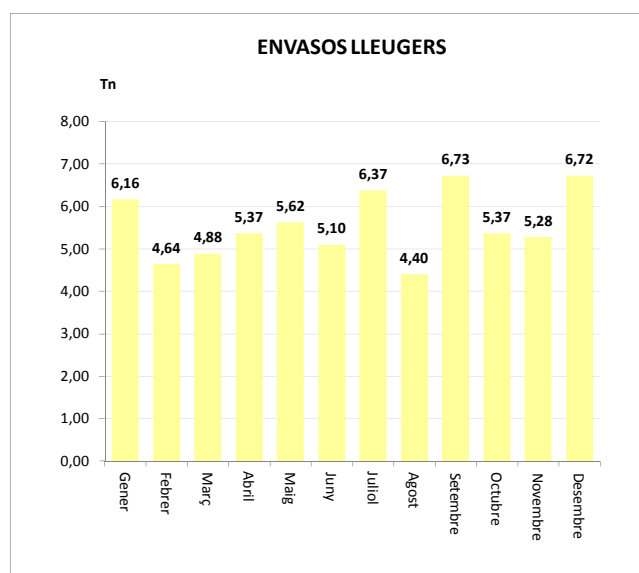

SANT FOST DE CAMSENTELLES

SERVEI DE RECOLLIDA DE PAPER I CARTRÓ, ENVASOS LLEUGERS I VIDRE, 2013

PAPER I CARTRÓ (Tn)				
Àrees d'aportació	Complementària	Papereres	Deixalleria*	TOTAL

Gener	2,95	0,06	0,00	0,00	3,00
Febrer	2,18	0,03	0,00	0,00	2,21
Març	2,13	0,03	0,00	0,00	2,17
Abril	1,98	0,11	0,00	0,00	2,09
Maig	3,23	0,05	0,00	0,00	3,28
Juny	3,24	0,16	0,00	0,00	3,40
Juliol	3,78	0,05	0,00	0,00	3,83
Agost	3,25	0,06	0,00	0,00	3,31
Setembre	3,23	0,03	0,00	0,00	3,27
Octubre	3,28	0,02	0,00	0,00	3,30
Novembre	2,47	0,02	0,00	0,00	2,49
Desembre	3,47	0,06	0,00	0,00	3,52

Gener	3,00
Febrer	2,21
Març	2,17
Abril	2,09
Maig	3,28
Juny	3,40
Juliol	3,83
Agost	3,31
Setembre	3,27
Octubre	3,30
Novembre	2,49
Desembre	3,52

TOTAL	35,20	0,68	0,00	0,00	35,88

ENVASOS LLEUGERS (Tn)		
Àrees d'aportació	Deixalleria	TOTAL

Gener	6,16	0,00	6,16
Febrer	4,64	0,00	4,64
Març	4,88	0,00	4,88
Abril	5,37	0,00	5,37
Maig	5,62	0,00	5,62
Juny	5,10	0,00	5,10
Juliol	6,37	0,00	6,37
Agost	4,40	0,00	4,40
Setembre	6,73	0,00	6,73
Octubre	5,37	0,00	5,37
Novembre	5,28	0,00	5,28
Desembre	6,72	0,00	6,72

TOTAL	66,64	0,00	66,64

VIDRE (Tn)		
Àrees d'aportació	Deixalleria	TOTAL

Gener	9,56	0,00	9,56
Febrer	5,86	0,00	5,86
Març	4,62	0,00	4,62
Abril	8,92	0,00	8,92
Maig	7,55	0,00	7,55
Juny	8,56	0,00	8,56
Juliol	7,03	0,00	7,03
Agost	8,72	0,00	8,72
Setembre	10,31	0,00	10,31
Octubre	10,00	0,00	10,00
Novembre	8,97	0,00	8,97
Desembre	5,48	0,00	5,48

TOTAL	95,57	0,00	95,57

* Deixalleria = Contenedor fins 9m³