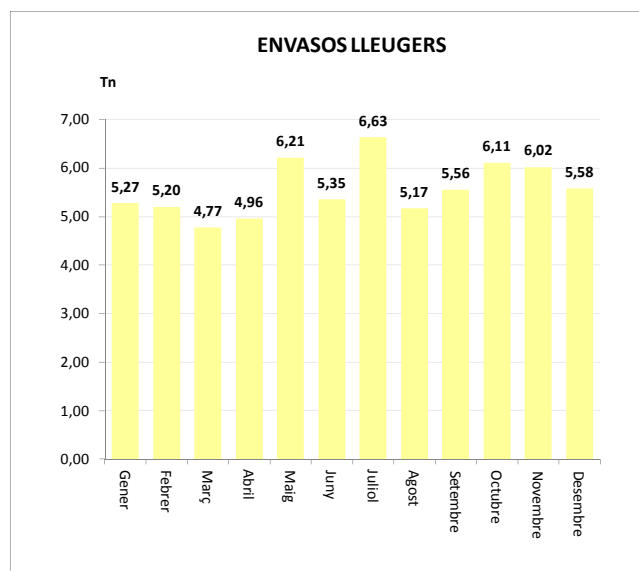

SANT FOST DE CAMSENTELLES

SERVEI DE RECOLLIDA DE PAPER I CARTRÓ, ENVASOS LLEUGERS I VIDRE, 2012

PAPER I CARTRÓ (Tn)				
Àrees d'aportació	Complementària	Papereres	Deixalleria*	TOTAL

Gener	7,08	0,36	0,00	0,00	7,44
Febrer	3,07	0,21	0,00	0,00	3,28
Març	3,52	0,25	0,00	0,00	3,77
Abril	4,77	0,14	0,00	0,00	4,91
Maig	2,89	0,10	0,00	0,00	2,99
Juny	3,88	0,12	0,00	0,00	4,00
Juliol	5,08	0,19	0,00	0,00	5,27
Agost	3,44	0,06	0,00	0,00	3,50
Setembre	3,20	0,27	0,00	0,00	3,47
Octubre	3,69	0,09	0,00	0,00	3,78
Novembre	2,87	0,07	0,00	0,00	2,94
Desembre	4,40	0,08	0,00	0,00	4,48

Gener	7,44
Febrer	3,28
Març	3,77
Abril	4,91
Maig	2,99
Juny	4,00
Juliol	5,27
Agost	3,50
Setembre	3,47
Octubre	3,78
Novembre	2,94
Desembre	4,48

TOTAL	47,89	1,95	0,00	0,00	49,84

ENVASOS LLEUGERS (Tn)		
Àrees d'aportació	Deixalleria	TOTAL

Gener	5,27	0,00	5,27
Febrer	5,20	0,00	5,20
Març	4,77	0,00	4,77
Abril	4,96	0,00	4,96
Maig	6,21	0,00	6,21
Juny	5,35	0,00	5,35
Juliol	6,63	0,00	6,63
Agost	5,17	0,00	5,17
Setembre	5,56	0,00	5,56
Octubre	6,11	0,00	6,11
Novembre	6,02	0,00	6,02
Desembre	5,58	0,00	5,58

TOTAL	66,84	0,00	66,84

VIDRE (Tn)		
Àrees d'aportació	Deixalleria	TOTAL

Gener	6,24	0,00	6,24
Febrer	10,04	0,00	10,04
Març	4,45	0,00	4,45
Abril	7,78	0,00	7,78
Maig	11,06	0,00	11,06
Juny	9,78	0,00	9,78
Juliol	6,87	0,00	6,87
Agost	2,09	0,00	2,09
Setembre	6,18	0,00	6,18
Octubre	7,34	0,00	7,34
Novembre	8,37	0,00	8,37
Desembre	6,58	0,00	6,58

TOTAL	86,78	0,00	86,78

* Deixalleria = Contenedor fins 9m³