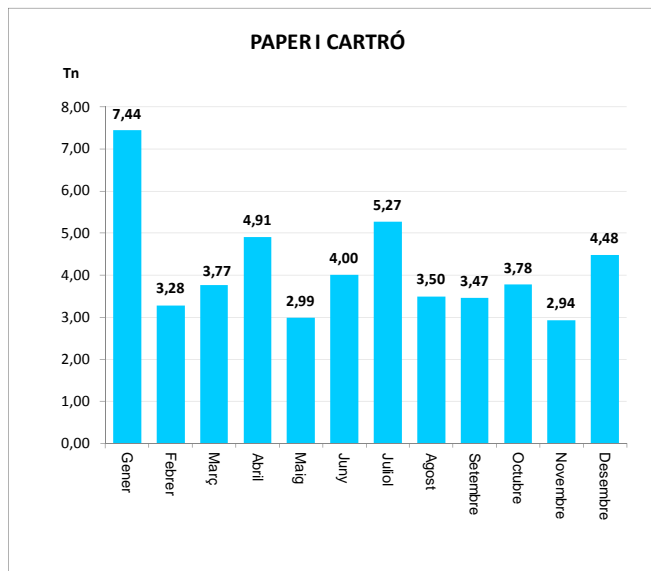

SANT FOST DE CAMSENTELLES

SERVEI DE RECOLLIDA DE PAPER I CARTRÓ, ENVASOS LLEUGERS I VIDRE, 2012

PAPER I CARTRÓ (Tn)				
Àrees d'aportació	Complementària	Papereres	Deixalleria*	TOTAL

Gener	7,08	0,36	0,00	0,00	7,44
Febrer	3,07	0,21	0,00	0,00	3,28
Març	3,52	0,25	0,00	0,00	3,77
Abril	4,77	0,14	0,00	0,00	4,91
Maig	2,89	0,10	0,00	0,00	2,99
Juny	3,88	0,12	0,00	0,00	4,00
Juliol	5,08	0,19	0,00	0,00	5,27
Agost	3,44	0,06	0,00	0,00	3,50
Setembre	3,20	0,27	0,00	0,00	3,47
Octubre	3,69	0,09	0,00	0,00	3,78
Novembre	2,87	0,07	0,00	0,00	2,94
Desembre	4,40	0,08	0,00	0,00	4,48

Gener	7,44
Febrer	3,28
Març	3,77
Abril	4,91
Maig	2,99
Juny	4,00
Juliol	5,27
Agost	3,50
Setembre	3,47
Octubre	3,78
Novembre	2,94
Desembre	4,48

TOTAL	47,89	1,95	0,00	0,00	49,84

ENVASOS LLEUGERS (Tn)		
Àrees d'aportació	Deixalleria	TOTAL

Gener	5,27	0,00	5,27
Febrer	5,20	0,00	5,20
Març	4,77	0,00	4,77
Abril	4,96	0,00	4,96
Maig	6,21	0,00	6,21
Juny	5,35	0,00	5,35
Juliol	6,63	0,00	6,63
Agost	5,17	0,00	5,17
Setembre	5,56	0,00	5,56
Octubre	6,11	0,00	6,11
Novembre	6,02	0,00	6,02
Desembre	5,58	0,00	5,58

TOTAL	66,84	0,00	66,84

VIDRE (Tn)		
Àrees d'aportació	Deixalleria	TOTAL

Gener	6,24	0,00	6,24
Febrer	10,04	0,00	10,04
Març	4,45	0,00	4,45
Abril	7,78	0,00	7,78
Maig	11,06	0,00	11,06
Juny	9,78	0,00	9,78
Juliol	6,87	0,00	6,87
Agost	2,09	0,00	2,09
Setembre	6,18	0,00	6,18
Octubre	7,34	0,00	7,34
Novembre	8,37	0,00	8,37
Desembre	6,58	0,00	6,58

TOTAL	86,78	0,00	86,78

* Deixalleria = Contenedor fins 9m³