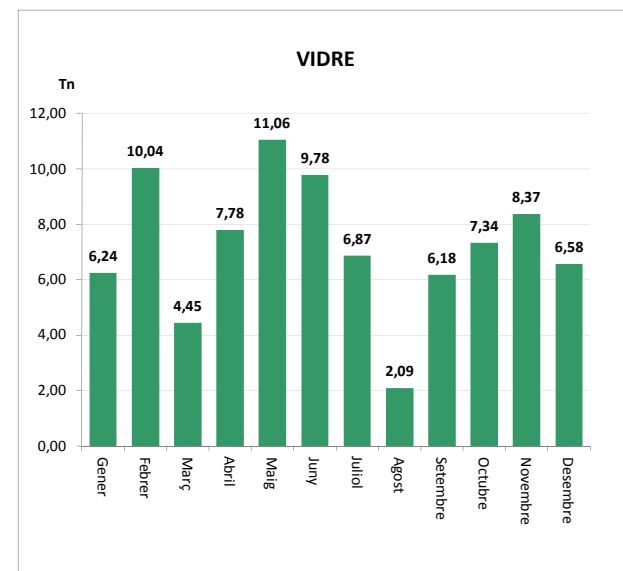

SANT FOST DE CAMSENTELLES

SERVEI DE RECOLLIDA DE PAPER I CARTRÓ, ENVASOS LLEUGERS I VIDRE, 2012

PAPER I CARTRÓ (Tn)				
Àrees d'aportació	Complementària	Papereres	Deixalleria*	TOTAL

Gener	7,08	0,36	0,00	0,00	7,44
Febrer	3,07	0,21	0,00	0,00	3,28
Març	3,52	0,25	0,00	0,00	3,77
Abril	4,77	0,14	0,00	0,00	4,91
Maig	2,89	0,10	0,00	0,00	2,99
Juny	3,88	0,12	0,00	0,00	4,00
Juliol	5,08	0,19	0,00	0,00	5,27
Agost	3,44	0,06	0,00	0,00	3,50
Setembre	3,20	0,27	0,00	0,00	3,47
Octubre	3,69	0,09	0,00	0,00	3,78
Novembre	2,87	0,07	0,00	0,00	2,94
Desembre	4,40	0,08	0,00	0,00	4,48

Gener	7,44
Febrer	3,28
Març	3,77
Abril	4,91
Maig	2,99
Juny	4,00
Juliol	5,27
Agost	3,50
Setembre	3,47
Octubre	3,78
Novembre	2,94
Desembre	4,48

TOTAL	47,89	1,95	0,00	0,00	49,84

ENVASOS LLEUGERS (Tn)		
Àrees d'aportació	Deixalleria	TOTAL

Gener	5,27	0,00	5,27
Febrer	5,20	0,00	5,20
Març	4,77	0,00	4,77
Abril	4,96	0,00	4,96
Maig	6,21	0,00	6,21
Juny	5,35	0,00	5,35
Juliol	6,63	0,00	6,63
Agost	5,17	0,00	5,17
Setembre	5,56	0,00	5,56
Octubre	6,11	0,00	6,11
Novembre	6,02	0,00	6,02
Desembre	5,58	0,00	5,58

TOTAL	66,84	0,00	66,84

VIDRE (Tn)		
Àrees d'aportació	Deixalleria	TOTAL

Gener	6,24	0,00	6,24
Febrer	10,04	0,00	10,04
Març	4,45	0,00	4,45
Abril	7,78	0,00	7,78
Maig	11,06	0,00	11,06
Juny	9,78	0,00	9,78
Juliol	6,87	0,00	6,87
Agost	2,09	0,00	2,09
Setembre	6,18	0,00	6,18
Octubre	7,34	0,00	7,34
Novembre	8,37	0,00	8,37
Desembre	6,58	0,00	6,58

TOTAL	86,78	0,00	86,78

* Deixalleria = Contenedor fins 9m³