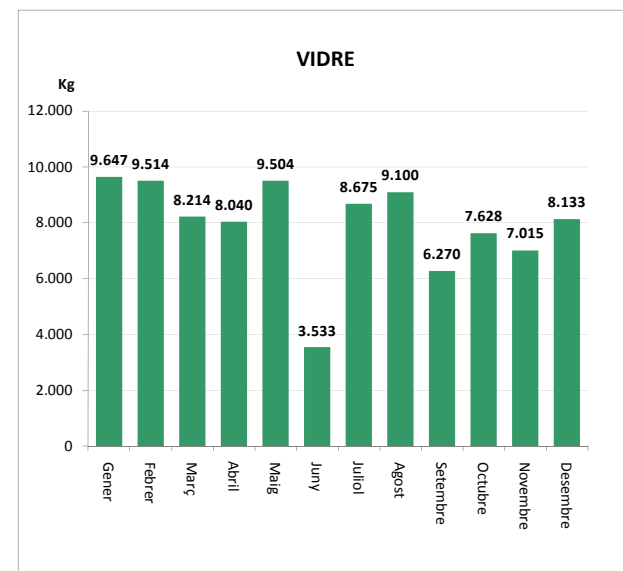

SANT FOST DE CAMPSENTELLES

SERVEI DE RECOLLIDA DE PAPER I CARTRÓ, ENVASOS LLEUGERS I VIDRE, 2010

PAPER I CARTRÓ (Kg)				
Àrees d'aportació	Complementària	Papereres	Deixalleria*	TOTAL

Gener	7.871	773	0	0	8.644
Febrer	6.246	478	0	0	6.724
Març	8.058	251	0	0	8.309
Abril	7.507	440	0	0	7.947
Maig	8.153	516	0	0	8.670
Juny	8.138	509	0	0	8.646
Juliol	7.561	571	0	0	8.132
Agost	8.216	420	0	0	8.636
Setembre	6.362	257	0	0	6.619
Octubre	7.857	330	0	0	8.187
Novembre	7.833	320	0	0	8.152
Desembre	7.617	344	0	0	7.961

Gener	8.644
Febrer	6.724
Març	8.309
Abril	7.947
Maig	8.670
Juny	8.646
Juliol	8.132
Agost	8.636
Setembre	6.619
Octubre	8.187
Novembre	8.152
Desembre	7.961

TOTAL	91.418	5.209	0	0	96.628

ENVASOS LLEUGERS (Kg)		
Àrees d'aportació	Deixalleria	TOTAL

Gener	5.080	0	5.080
Febrer	4.387	0	4.387
Març	4.984	0	4.984
Abril	5.164	0	5.164
Maig	4.833	0	4.833
Juny	5.966	0	5.966
Juliol	5.171	0	5.171
Agost	5.642	0	5.642
Setembre	5.590	0	5.590
Octubre	4.917	0	4.917
Novembre	5.948	0	5.948
Desembre	5.343	0	5.343

TOTAL	63.026	0	63.026

VIDRE (Kg)		
Àrees d'aportació	Deixalleria	TOTAL

Gener	9.647	0	9.647
Febrer	9.514	0	9.514
Març	8.214	0	8.214
Abril	8.040	0	8.040
Maig	9.504	0	9.504
Juny	3.533	0	3.533
Juliol	8.675	0	8.675
Agost	9.100	0	9.100
Setembre	6.270	0	6.270
Octubre	7.628	0	7.628
Novembre	7.015	0	7.015
Desembre	8.133	0	8.133

TOTAL	95.272	0	95.272

* Deixalleria = Contenedor fins 9m³