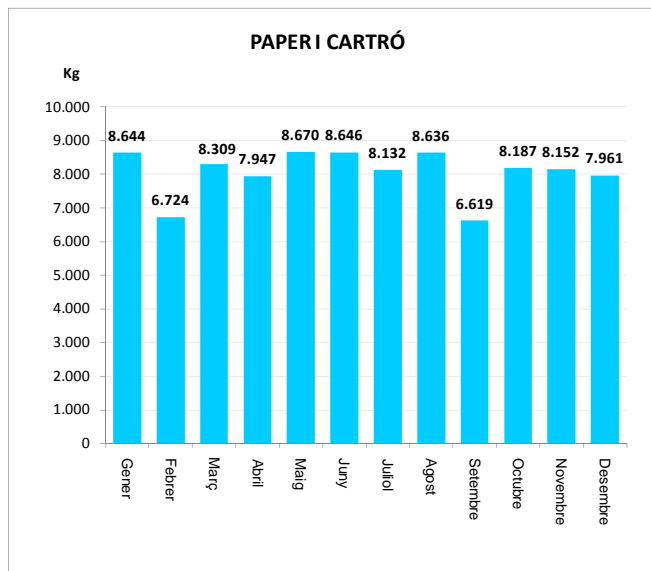

SANT FOST DE CAMPSENTELLES

SERVEI DE RECOLLIDA DE PAPER I CARTRÓ, ENVASOS LLEUGERS I VIDRE, 2010

PAPER I CARTRÓ (Kg)				
Àrees d'aportació	Complementària	Papereres	Deixalleria*	TOTAL

Gener	7.871	773	0	0	8.644
Febrer	6.246	478	0	0	6.724
Març	8.058	251	0	0	8.309
Abril	7.507	440	0	0	7.947
Maig	8.153	516	0	0	8.670
Juny	8.138	509	0	0	8.646
Juliol	7.561	571	0	0	8.132
Agost	8.216	420	0	0	8.636
Setembre	6.362	257	0	0	6.619
Octubre	7.857	330	0	0	8.187
Novembre	7.833	320	0	0	8.152
Desembre	7.617	344	0	0	7.961

Gener	8.644
Febrer	6.724
Març	8.309
Abril	7.947
Maig	8.670
Juny	8.646
Juliol	8.132
Agost	8.636
Setembre	6.619
Octubre	8.187
Novembre	8.152
Desembre	7.961

TOTAL	91.418	5.209	0	0	96.628

ENVASOS LLEUGERS (Kg)		
Àrees d'aportació	Deixalleria	TOTAL

Gener	5.080	0	5.080
Febrer	4.387	0	4.387
Març	4.984	0	4.984
Abril	5.164	0	5.164
Maig	4.833	0	4.833
Juny	5.966	0	5.966
Juliol	5.171	0	5.171
Agost	5.642	0	5.642
Setembre	5.590	0	5.590
Octubre	4.917	0	4.917
Novembre	5.948	0	5.948
Desembre	5.343	0	5.343

TOTAL	63.026	0	63.026

VIDRE (Kg)		
Àrees d'aportació	Deixalleria	TOTAL

Gener	9.647	0	9.647
Febrer	9.514	0	9.514
Març	8.214	0	8.214
Abril	8.040	0	8.040
Maig	9.504	0	9.504
Juny	3.533	0	3.533
Juliol	8.675	0	8.675
Agost	9.100	0	9.100
Setembre	6.270	0	6.270
Octubre	7.628	0	7.628
Novembre	7.015	0	7.015
Desembre	8.133	0	8.133

TOTAL	95.272	0	95.272

* Deixalleria = Contenedor fins 9m³