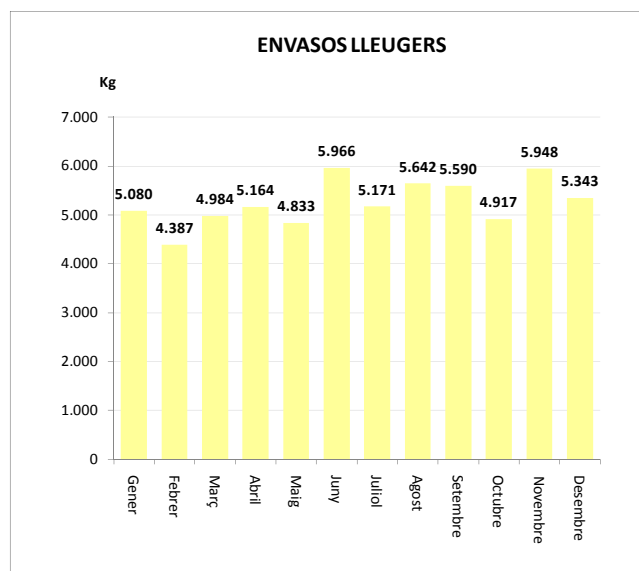

SANT FOST DE CAMPSENTELLES

SERVEI DE RECOLLIDA DE PAPER I CARTRÓ, ENVASOS LLEUGERS I VIDRE, 2010

PAPER I CARTRÓ (Kg)				
Àrees d'aportació	Complementària	Papereres	Deixalleria*	TOTAL

Gener	7.871	773	0	0	8.644
Febrer	6.246	478	0	0	6.724
Març	8.058	251	0	0	8.309
Abril	7.507	440	0	0	7.947
Maig	8.153	516	0	0	8.670
Juny	8.138	509	0	0	8.646
Juliol	7.561	571	0	0	8.132
Agost	8.216	420	0	0	8.636
Setembre	6.362	257	0	0	6.619
Octubre	7.857	330	0	0	8.187
Novembre	7.833	320	0	0	8.152
Desembre	7.617	344	0	0	7.961

Gener	8.644
Febrer	6.724
Març	8.309
Abril	7.947
Maig	8.670
Juny	8.646
Juliol	8.132
Agost	8.636
Setembre	6.619
Octubre	8.187
Novembre	8.152
Desembre	7.961

TOTAL	91.418	5.209	0	0	96.628

ENVASOS LLEUGERS (Kg)		
Àrees d'aportació	Deixalleria	TOTAL

Gener	5.080	0	5.080
Febrer	4.387	0	4.387
Març	4.984	0	4.984
Abril	5.164	0	5.164
Maig	4.833	0	4.833
Juny	5.966	0	5.966
Juliol	5.171	0	5.171
Agost	5.642	0	5.642
Setembre	5.590	0	5.590
Octubre	4.917	0	4.917
Novembre	5.948	0	5.948
Desembre	5.343	0	5.343

TOTAL	63.026	0	63.026

VIDRE (Kg)		
Àrees d'aportació	Deixalleria	TOTAL

Gener	9.647	0	9.647
Febrer	9.514	0	9.514
Març	8.214	0	8.214
Abril	8.040	0	8.040
Maig	9.504	0	9.504
Juny	3.533	0	3.533
Juliol	8.675	0	8.675
Agost	9.100	0	9.100
Setembre	6.270	0	6.270
Octubre	7.628	0	7.628
Novembre	7.015	0	7.015
Desembre	8.133	0	8.133

TOTAL	95.272	0	95.272

* Deixalleria = Contenedor fins 9m³