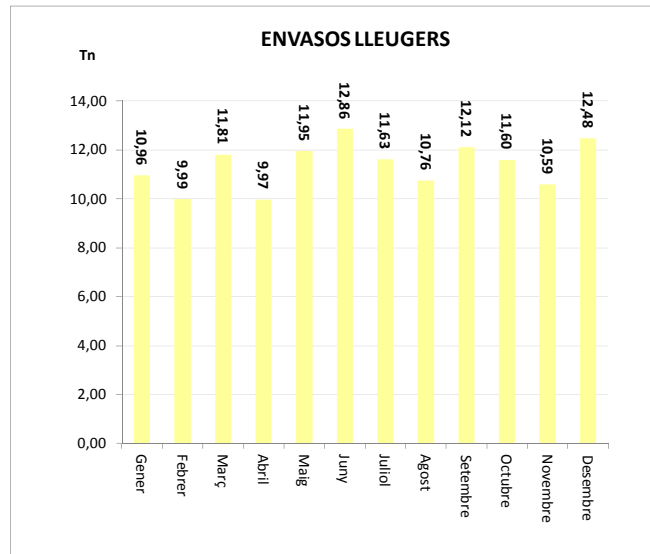

Gener	5,29	8,16	2,16	0,00	15,61
Febrer	0,93	7,78	2,40	0,00	11,11
Març	1,92	5,02	2,12	0,00	9,06
Abril	1,23	7,31	0,97	0,00	9,51
Maig	1,14	8,53	1,14	0,00	10,80
Juny	0,70	7,85	1,05	0,00	9,60
Juliol	0,91	7,96	1,06	0,00	9,93
Agost	1,15	8,68	1,16	0,00	10,99
Setembre	0,48	8,12	1,08	0,00	9,68
Octubre	0,59	9,51	1,27	0,00	11,37
Novembre	0,53	7,22	0,96	0,00	8,71
Desembre	0,44	6,23	0,83	0,00	7,50

Gener	15,61
Febrer	11,11
Març	9,06
Abril	9,51
Maig	10,80
Juny	9,60
Juliol	9,93
Agost	10,99
Setembre	9,68
Octubre	11,37
Novembre	8,71
Desembre	7,50

TOTAL

15,32   92,37   16,19   0,00   123,88

* Deixalleria = Contenedor fins 9m³

ENVASOS LLEUGERS (Tn)			
Àrees d'aportació	Porta a porta envasos lleugers	Deixalleria	TOTAL

Gener	1,08	9,78	0,10	10,96
Febrer	0,94	8,98	0,07	9,99
Març	1,39	10,30	0,12	11,81
Abril	1,13	8,68	0,16	9,97
Maig	1,40	10,40	0,16	11,95
Juny	0,76	11,98	0,12	12,86
Juliol	0,86	10,64	0,12	11,63
Agost	1,03	9,56	0,17	10,76
Setembre	0,75	11,34	0,03	12,12
Octubre	0,87	10,62	0,11	11,60
Novembre	0,69	9,76	0,14	10,59
Desembre	0,76	11,58	0,14	12,48

11,67   123,62   1,45   136,73

VIDRE (Tn)		
Àrees d'aportació	Deixalleria	TOTAL

Gener	10,92	0,39	11,31
Febrer	9,53	0,00	9,53
Març	6,48	0,47	6,96
Abril	11,11	0,29	11,41
Maig	9,03	0,30	9,33
Juny	8,41	0,23	8,64
Juliol	19,45	0,72	20,17
Agost	10,58	0,00	10,58
Setembre	8,90	0,27	9,17
Octubre	9,28	0,16	9,43
Novembre	8,46	0,00	8,46
Desembre	9,36	0,26	9,62

121,51   3,08   124,60