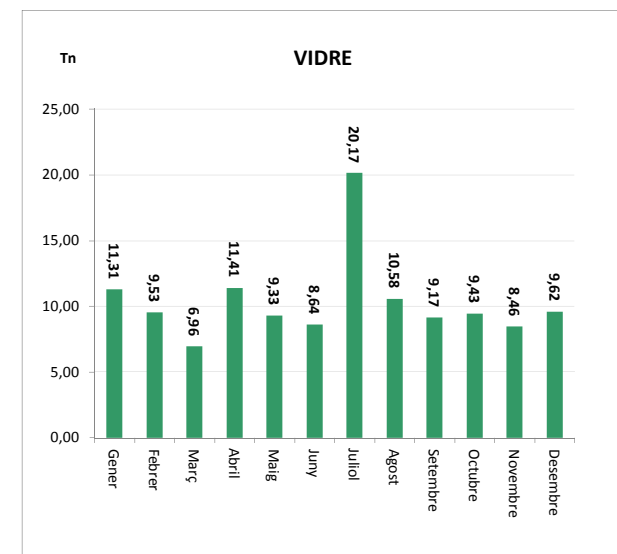

Gener	5,29	8,16	2,16	0,00	15,61
Febrer	0,93	7,78	2,40	0,00	11,11
Març	1,92	5,02	2,12	0,00	9,06
Abril	1,23	7,31	0,97	0,00	9,51
Maig	1,14	8,53	1,14	0,00	10,80
Juny	0,70	7,85	1,05	0,00	9,60
Juliol	0,91	7,96	1,06	0,00	9,93
Agost	1,15	8,68	1,16	0,00	10,99
Setembre	0,48	8,12	1,08	0,00	9,68
Octubre	0,59	9,51	1,27	0,00	11,37
Novembre	0,53	7,22	0,96	0,00	8,71
Desembre	0,44	6,23	0,83	0,00	7,50

Gener	15,61
Febrer	11,11
Març	9,06
Abril	9,51
Maig	10,80
Juny	9,60
Juliol	9,93
Agost	10,99
Setembre	9,68
Octubre	11,37
Novembre	8,71
Desembre	7,50

TOTAL

15,32   92,37   16,19   0,00   123,88

* Deixalleria = Contenedor fins 9m³

ENVASOS LLEUGERS (Tn)			
Àrees d'aportació	Porta a porta envasos lleugers	Deixalleria	TOTAL

Gener	1,08	9,78	0,10	10,96
Febrer	0,94	8,98	0,07	9,99
Març	1,39	10,30	0,12	11,81
Abril	1,13	8,68	0,16	9,97
Maig	1,40	10,40	0,16	11,95
Juny	0,76	11,98	0,12	12,86
Juliol	0,86	10,64	0,12	11,63
Agost	1,03	9,56	0,17	10,76
Setembre	0,75	11,34	0,03	12,12
Octubre	0,87	10,62	0,11	11,60
Novembre	0,69	9,76	0,14	10,59
Desembre	0,76	11,58	0,14	12,48

11,67   123,62   1,45   136,73

VIDRE (Tn)		
Àrees d'aportació	Deixalleria	TOTAL

Gener	10,92	0,39	11,31
Febrer	9,53	0,00	9,53
Març	6,48	0,47	6,96
Abril	11,11	0,29	11,41
Maig	9,03	0,30	9,33
Juny	8,41	0,23	8,64
Juliol	19,45	0,72	20,17
Agost	10,58	0,00	10,58
Setembre	8,90	0,27	9,17
Octubre	9,28	0,16	9,43
Novembre	8,46	0,00	8,46
Desembre	9,36	0,26	9,62

121,51   3,08   124,60