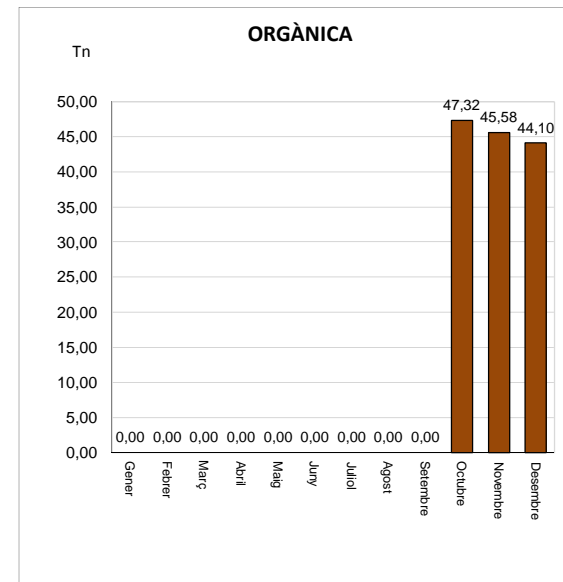

SANT FELIU DE CODINES

SERVEI DE RECOLLIDA PORTA A PORTA D'ORGÀNICA, RESTA I VOLUMINOSOS, 2012

	Voluminosos (m³)	Resta (Tn)	Orgànica (Tn)
Gener	8	0,00	0,00
Febrer	8	0,00	0,00
Març	4	0,00	0,00
Abril	0	0,00	0,00
Maig	0	0,00	0,00
Juny	0	0,00	0,00
Juliol	0	0,00	0,00
Agost	0	0,00	0,00
Setembre	0	0,00	0,00
Octubre	0	62,48	47,32
Novembre	0	59,80	45,58
Desembre	0	66,88	44,10
TOTAL	20	189,16	137,00

Nota: Ambdós gràfics fan referència a les dades de recollida Porta a porta de la pàgina 1