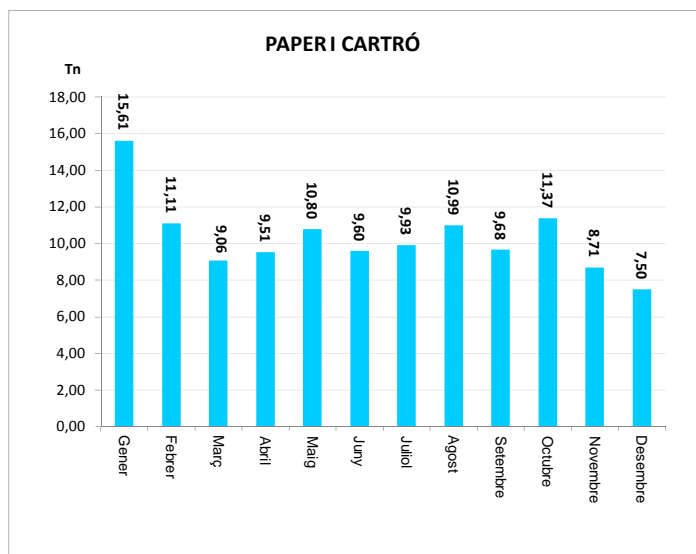

Gener	5,29	8,16	2,16	0,00	15,61
Febrer	0,93	7,78	2,40	0,00	11,11
Març	1,92	5,02	2,12	0,00	9,06
Abril	1,23	7,31	0,97	0,00	9,51
Maig	1,14	8,53	1,14	0,00	10,80
Juny	0,70	7,85	1,05	0,00	9,60
Juliol	0,91	7,96	1,06	0,00	9,93
Agost	1,15	8,68	1,16	0,00	10,99
Setembre	0,48	8,12	1,08	0,00	9,68
Octubre	0,59	9,51	1,27	0,00	11,37
Novembre	0,53	7,22	0,96	0,00	8,71
Desembre	0,44	6,23	0,83	0,00	7,50

Gener	15,61
Febrer	11,11
Març	9,06
Abril	9,51
Maig	10,80
Juny	9,60
Juliol	9,93
Agost	10,99
Setembre	9,68
Octubre	11,37
Novembre	8,71
Desembre	7,50

TOTAL

15,32   92,37   16,19   0,00   123,88

* Deixalleria = Contenedor fins 9m³

ENVASOS LLEUGERS (Tn)			
Àrees d'aportació	Porta a porta envasos lleugers	Deixalleria	TOTAL

Gener	1,08	9,78	0,10	10,96
Febrer	0,94	8,98	0,07	9,99
Març	1,39	10,30	0,12	11,81
Abril	1,13	8,68	0,16	9,97
Maig	1,40	10,40	0,16	11,95
Juny	0,76	11,98	0,12	12,86
Juliol	0,86	10,64	0,12	11,63
Agost	1,03	9,56	0,17	10,76
Setembre	0,75	11,34	0,03	12,12
Octubre	0,87	10,62	0,11	11,60
Novembre	0,69	9,76	0,14	10,59
Desembre	0,76	11,58	0,14	12,48

11,67   123,62   1,45   136,73

VIDRE (Tn)		
Àrees d'aportació	Deixalleria	TOTAL

Gener	10,92	0,39	11,31
Febrer	9,53	0,00	9,53
Març	6,48	0,47	6,96
Abril	11,11	0,29	11,41
Maig	9,03	0,30	9,33
Juny	8,41	0,23	8,64
Juliol	19,45	0,72	20,17
Agost	10,58	0,00	10,58
Setembre	8,90	0,27	9,17
Octubre	9,28	0,16	9,43
Novembre	8,46	0,00	8,46
Desembre	9,36	0,26	9,62

121,51   3,08   124,60