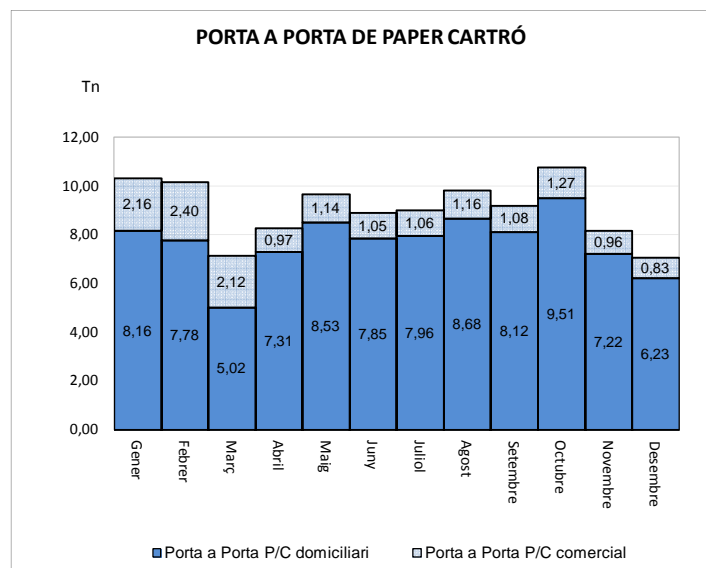

SANT FELIU DE CODINES

SERVEI DE RECOLLIDA PORTA A PORTA D'ORGÀNICA, RESTA I VOLUMINOSOS, 2012

	Voluminosos (m³)	Resta (Tn)	Orgànica (Tn)
Gener	8	0,00	0,00
Febrer	8	0,00	0,00
Març	4	0,00	0,00
Abril	0	0,00	0,00
Maig	0	0,00	0,00
Juny	0	0,00	0,00
Juliol	0	0,00	0,00
Agost	0	0,00	0,00
Setembre	0	0,00	0,00
Octubre	0	62,48	47,32
Novembre	0	59,80	45,58
Desembre	0	66,88	44,10
TOTAL	20	189,16	137,00

Nota: Ambdós gràfics fan referència a les dades de recollida Porta a porta de la pàgina 1