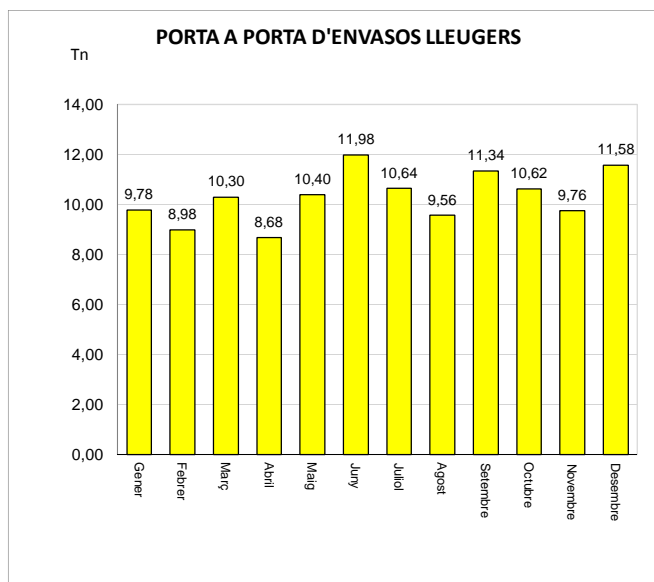

SANT FELIU DE CODINES

SERVEI DE RECOLLIDA PORTA A PORTA D'ORGÀNICA, RESTA I VOLUMINOSOS, 2012

	Voluminosos (m³)	Resta (Tn)	Orgànica (Tn)
Gener	8	0,00	0,00
Febrer	8	0,00	0,00
Març	4	0,00	0,00
Abril	0	0,00	0,00
Maig	0	0,00	0,00
Juny	0	0,00	0,00
Juliol	0	0,00	0,00
Agost	0	0,00	0,00
Setembre	0	0,00	0,00
Octubre	0	62,48	47,32
Novembre	0	59,80	45,58
Desembre	0	66,88	44,10
TOTAL	20	189,16	137,00

Nota: Ambdós gràfics fan referència a les dades de recollida Porta a porta de la pàgina 1