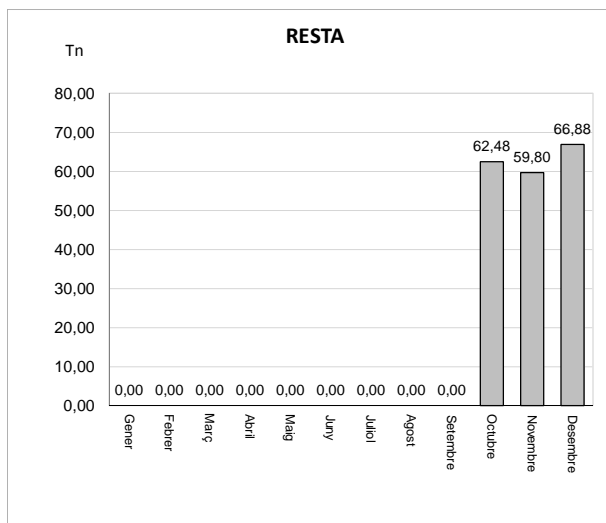

SANT FELIU DE CODINES

SERVEI DE RECOLLIDA PORTA A PORTA D'ORGÀNICA, RESTA I VOLUMINOSOS, 2012

	Voluminosos (m³)	Resta (Tn)	Orgànica (Tn)
Gener	8	0,00	0,00
Febrer	8	0,00	0,00
Març	4	0,00	0,00
Abril	0	0,00	0,00
Maig	0	0,00	0,00
Juny	0	0,00	0,00
Juliol	0	0,00	0,00
Agost	0	0,00	0,00
Setembre	0	0,00	0,00
Octubre	0	62,48	47,32
Novembre	0	59,80	45,58
Desembre	0	66,88	44,10
TOTAL	20	189,16	137,00

Nota: Ambdós gràfics fan referència a les dades de recollida Porta a porta de la pàgina 1