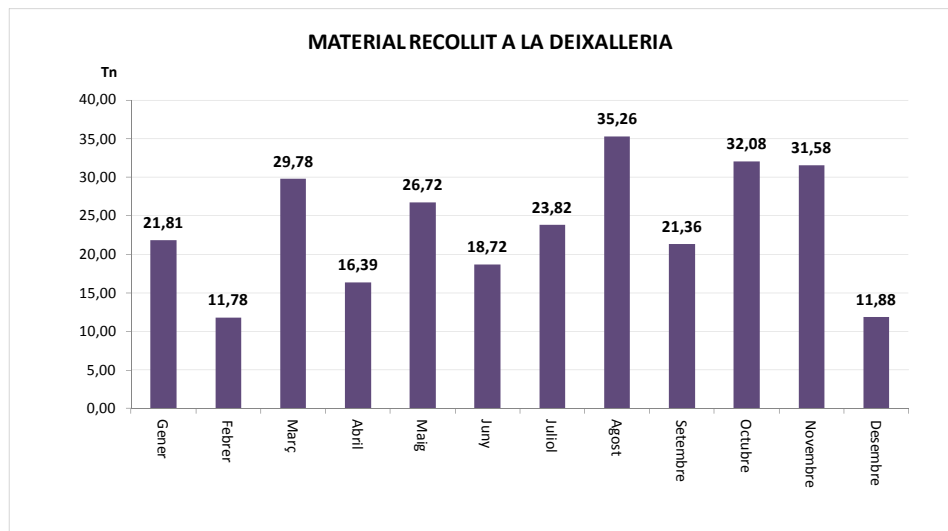

Nota: Ambdós gràfics fan referència a les dades de recollida Porta a porta de la pàgina 1

SANT FELIU DE CODINES

SERVEI DE DEIXALLERIA, 2012

	Runa (Tn)	Ferralla (Tn)	Paper i Cartró (Tn)	Fusta (Tn)	Voluminosos (Tn)	Poda (Tn)	TOTAL (Tn)	USUARIS/ES
Gener	5,18	0,37	1,44	6,20	8,62	3,36	21,81	458
Febrer	0,00	0,78	1,48	3,96	5,56	3,36	11,78	436
Març	13,42	0,70	1,98	6,36	7,32	1,68	29,78	554
Abril	0,00	0,76	2,98	7,18	5,47	3,36	16,39	516
Maig	5,88	1,66	2,78	7,58	8,82	5,04	26,72	599
Juny	0,00	1,06	2,16	8,44	7,06	5,04	18,72	666
Juliol	6,08	0,30	0,00	6,90	10,54	5,60	23,82	739
Agost	12,30	1,20	3,52	9,18	9,06	3,36	35,26	710
Setembre	4,44	0,00	3,84	6,72	6,36	4,12	21,36	459
Octubre	11,76	2,02	4,10	6,68	7,52	1,68	32,08	543
Novembre	13,14	0,50	1,60	10,06	6,28	1,68	31,58	510
Desembre	0,00	0,00	3,12	3,84	4,92	3,36	11,88	435
TOTAL	72,20	9,35	29,00	83,10	87,53	41,64	281,18	6.625

Gener
Febrer
Març
Abril
Maig
Juny
Juliol
Agost
Setembre
Octubre
Novembre
Desembre

TOTAL

SANT FELIU DE CODINES

G E N E R						
dl	dm	dc	dj	dv	ds	dg
						1
2	3	4	5	6	7	8
9	10	11	12	13	14	15
16	17	18	19	20	21	22
23	24	25	26	27	28	29
30	31					