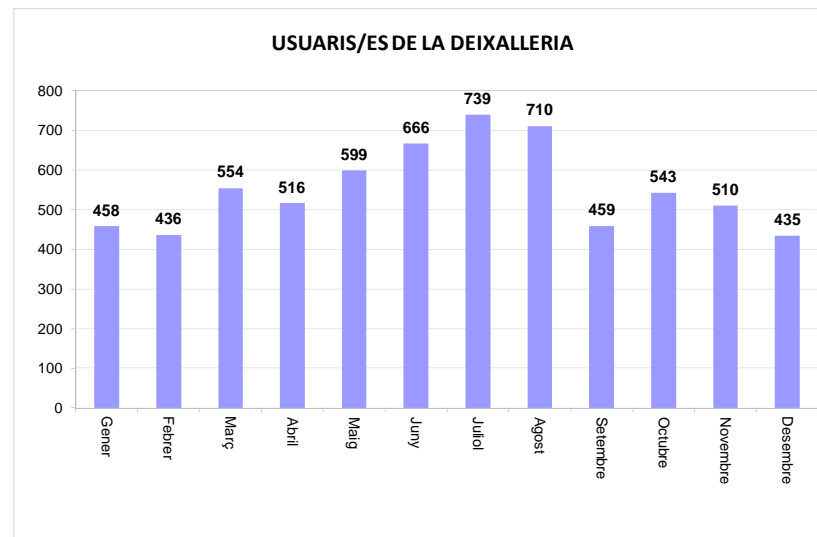

Nota: Ambdós gràfics fan referència a les dades de recollida Porta a porta de la pàgina 1

SANT FELIU DE CODINES

SERVEI DE DEIXALLERIA, 2012

	Runa (Tn)	Ferralla (Tn)	Paper i Cartró (Tn)	Fusta (Tn)	Voluminosos (Tn)	Poda (Tn)	TOTAL (Tn)	USUARIS/ES
Gener	5,18	0,37	1,44	6,20	8,62	3,36	21,81	458
Febrer	0,00	0,78	1,48	3,96	5,56	3,36	11,78	436
Març	13,42	0,70	1,98	6,36	7,32	1,68	29,78	554
Abril	0,00	0,76	2,98	7,18	5,47	3,36	16,39	516
Maig	5,88	1,66	2,78	7,58	8,82	5,04	26,72	599
Juny	0,00	1,06	2,16	8,44	7,06	5,04	18,72	666
Juliol	6,08	0,30	0,00	6,90	10,54	5,60	23,82	739
Agost	12,30	1,20	3,52	9,18	9,06	3,36	35,26	710
Setembre	4,44	0,00	3,84	6,72	6,36	4,12	21,36	459
Octubre	11,76	2,02	4,10	6,68	7,52	1,68	32,08	543
Novembre	13,14	0,50	1,60	10,06	6,28	1,68	31,58	510
Desembre	0,00	0,00	3,12	3,84	4,92	3,36	11,88	435
TOTAL	72,20	9,35	29,00	83,10	87,53	41,64	281,18	6.625

Gener
Febrer
Març
Abril
Maig
Juny
Juliol
Agost
Setembre
Octubre
Novembre
Desembre

TOTAL

SANT FELIU DE CODINES

G E N E R						
dl	dm	dc	dj	dv	ds	dg
						1
2	3	4	5	6	7	8
9	10	11	12	13	14	15
16	17	18	19	20	21	22
23	24	25	26	27	28	29
30	31					