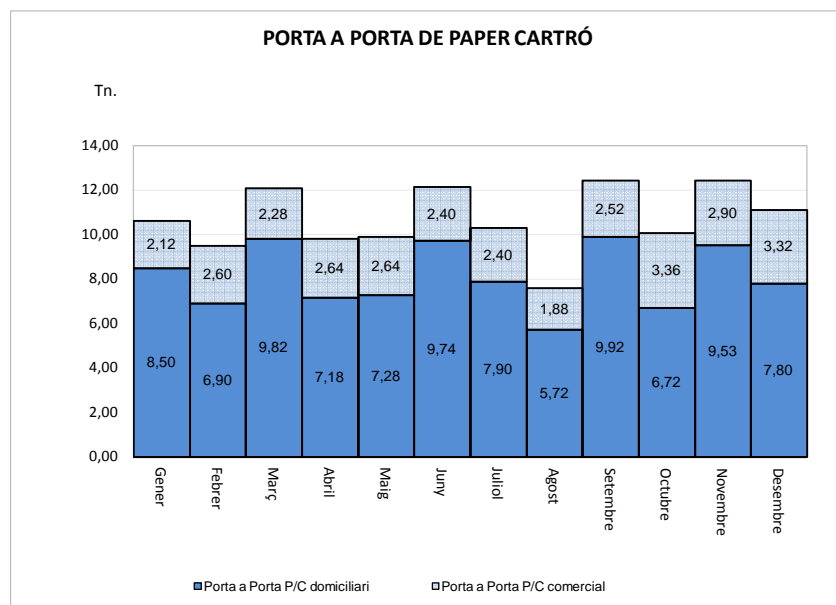

SANT FELIU DE CODINES

SERVEI DE RECOLLIDA DE VOLUMINOSOS, 2011

Voluminosos (m³)

Gener
Febrer
Març
Abril
Maig
Juny
Juliol
Agost
Setembre
Octubre
Novembre
Desembre

8
8
8
8
8
12
8
8
8
8
8
8

TOTAL

100

Nota: Ambdós gràfics fan referència a les dades de recollida Porta a porta de la pàgina 1