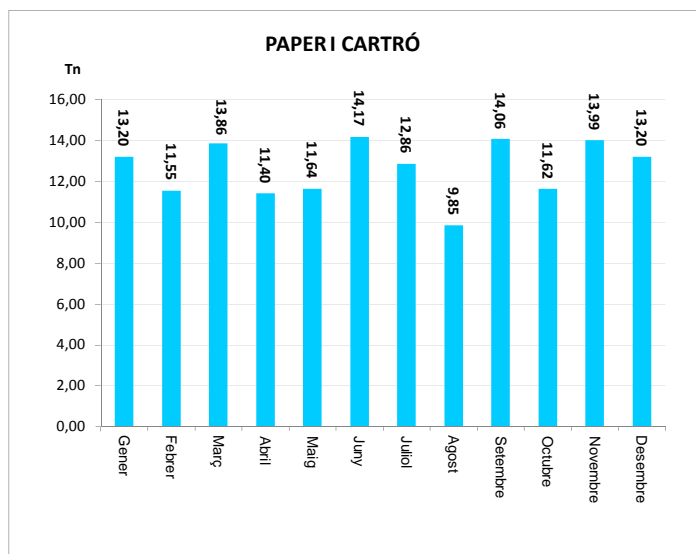

Gener	2,58	8,50	2,12	0,00	13,20
Febrer	2,05	6,90	2,60	0,00	11,55
Març	1,76	9,82	2,28	0,00	13,86
Abril	1,58	7,18	2,64	0,00	11,40
Maig	1,72	7,28	2,64	0,00	11,64
Juny	2,03	9,74	2,40	0,00	14,17
Juliol	2,56	7,90	2,40	0,00	12,86
Agost	2,25	5,72	1,88	0,00	9,85
Setembre	1,62	9,92	2,52	0,00	14,06
Octubre	1,54	6,72	3,36	0,00	11,62
Novembre	1,56	9,53	2,90	0,00	13,99
Desembre	2,08	7,80	3,32	0,00	13,20

Gener	13,20
Febrer	11,55
Març	13,86
Abril	11,40
Maig	11,64
Juny	14,17
Juliol	12,86
Agost	9,85
Setembre	14,06
Octubre	11,62
Novembre	13,99
Desembre	13,20

TOTAL

23,33   97,01   31,06   0,00   151,39

ENVASOS LLEUGERS (Tn)			
Àrees d'aportació	Porta a porta envasos lleugers	Deixalleria	TOTAL

Gener	1,41	9,68	0,21	11,30
Febrer	1,01	8,72	0,19	9,92
Març	1,33	9,12	0,19	10,64
Abril	1,27	9,62	0,13	11,02
Maig	1,09	10,22	0,09	11,39
Juny	1,33	8,58	0,08	9,99
Juliol	1,62	9,80	0,09	11,51
Agost	1,37	8,46	0,16	9,99
Setembre	1,34	9,32	0,14	10,81
Octubre	1,13	9,84	0,07	11,04
Novembre	0,99	9,24	0,09	10,32
Desembre	1,50	9,74	0,15	11,39

15,39   112,34   1,59   129,33

VIDRE (Tn)		
Àrees d'aportació	Deixalleria	TOTAL

Gener	12,36	0,37	12,73
Febrer	14,47	0,50	14,97
Març	5,44	0,21	5,65
Abril	8,36	0,26	8,62
Maig	16,81	0,57	17,38
Juny	5,16	0,22	5,38
Juliol	12,00	0,41	12,41
Agost	8,69	0,27	8,96
Setembre	8,16	0,32	8,48
Octubre	9,26	0,25	9,51
Novembre	9,34	0,27	9,61
Desembre	10,03	0,00	10,03

120,08   3,65   123,73

* Deixalleria = Contenedor fins 9m³