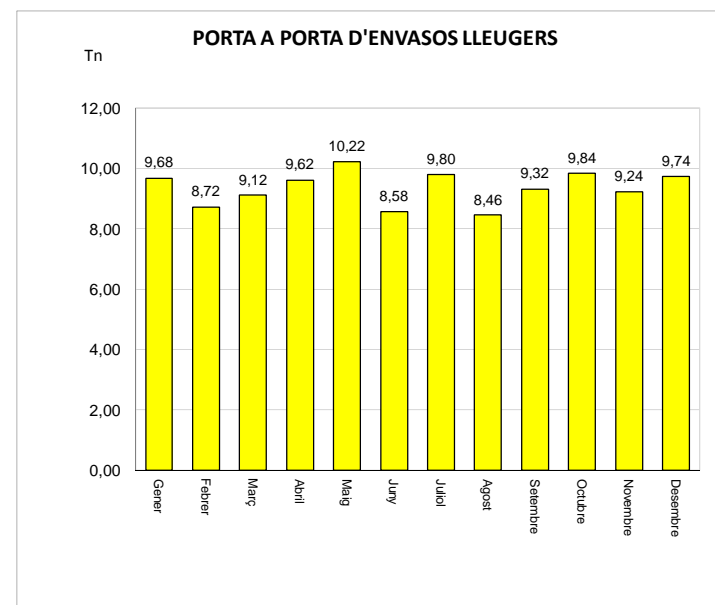

SANT FELIU DE CODINES

SERVEI DE RECOLLIDA DE VOLUMINOSOS, 2011

Voluminosos (m³)

Gener
Febrer
Març
Abril
Maig
Juny
Juliol
Agost
Setembre
Octubre
Novembre
Desembre

8
8
8
8
8
12
8
8
8
8
8
8

TOTAL

100

Nota: Ambdós gràfics fan referència a les dades de recollida Porta a porta de la pàgina 1