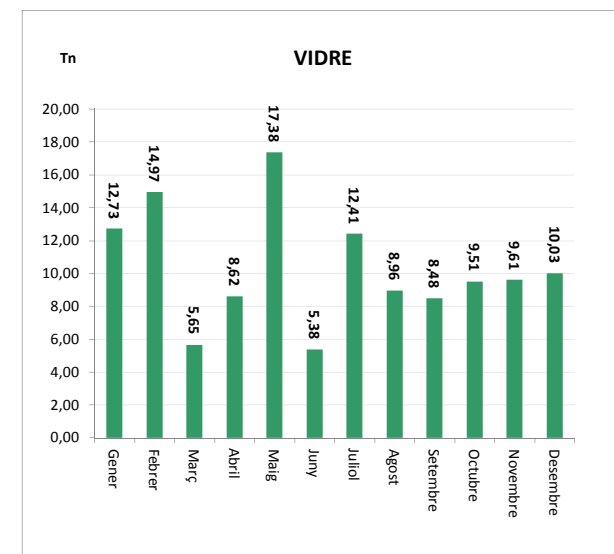

Gener	2,58	8,50	2,12	0,00	13,20
Febrer	2,05	6,90	2,60	0,00	11,55
Març	1,76	9,82	2,28	0,00	13,86
Abril	1,58	7,18	2,64	0,00	11,40
Maig	1,72	7,28	2,64	0,00	11,64
Juny	2,03	9,74	2,40	0,00	14,17
Juliol	2,56	7,90	2,40	0,00	12,86
Agost	2,25	5,72	1,88	0,00	9,85
Setembre	1,62	9,92	2,52	0,00	14,06
Octubre	1,54	6,72	3,36	0,00	11,62
Novembre	1,56	9,53	2,90	0,00	13,99
Desembre	2,08	7,80	3,32	0,00	13,20

Gener	13,20
Febrer	11,55
Març	13,86
Abril	11,40
Maig	11,64
Juny	14,17
Juliol	12,86
Agost	9,85
Setembre	14,06
Octubre	11,62
Novembre	13,99
Desembre	13,20

TOTAL

23,33   97,01   31,06   0,00   151,39

ENVASOS LLEUGERS (Tn)			
Àrees d'aportació	Porta a porta envasos lleugers	Deixalleria	TOTAL

Gener	1,41	9,68	0,21	11,30
Febrer	1,01	8,72	0,19	9,92
Març	1,33	9,12	0,19	10,64
Abril	1,27	9,62	0,13	11,02
Maig	1,09	10,22	0,09	11,39
Juny	1,33	8,58	0,08	9,99
Juliol	1,62	9,80	0,09	11,51
Agost	1,37	8,46	0,16	9,99
Setembre	1,34	9,32	0,14	10,81
Octubre	1,13	9,84	0,07	11,04
Novembre	0,99	9,24	0,09	10,32
Desembre	1,50	9,74	0,15	11,39

15,39   112,34   1,59   129,33

VIDRE (Tn)		
Àrees d'aportació	Deixalleria	TOTAL

Gener	12,36	0,37	12,73
Febrer	14,47	0,50	14,97
Març	5,44	0,21	5,65
Abril	8,36	0,26	8,62
Maig	16,81	0,57	17,38
Juny	5,16	0,22	5,38
Juliol	12,00	0,41	12,41
Agost	8,69	0,27	8,96
Setembre	8,16	0,32	8,48
Octubre	9,26	0,25	9,51
Novembre	9,34	0,27	9,61
Desembre	10,03	0,00	10,03

120,08   3,65   123,73

* Deixalleria = Contenedor fins 9m³