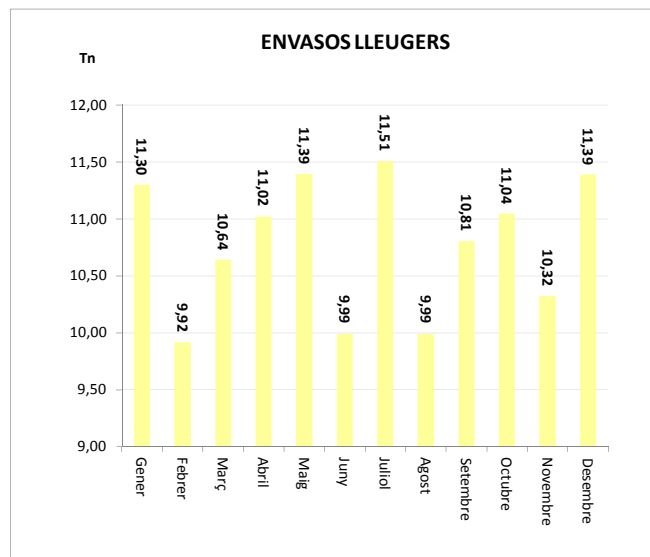

Gener	2,58	8,50	2,12	0,00	13,20
Febrer	2,05	6,90	2,60	0,00	11,55
Març	1,76	9,82	2,28	0,00	13,86
Abril	1,58	7,18	2,64	0,00	11,40
Maig	1,72	7,28	2,64	0,00	11,64
Juny	2,03	9,74	2,40	0,00	14,17
Juliol	2,56	7,90	2,40	0,00	12,86
Agost	2,25	5,72	1,88	0,00	9,85
Setembre	1,62	9,92	2,52	0,00	14,06
Octubre	1,54	6,72	3,36	0,00	11,62
Novembre	1,56	9,53	2,90	0,00	13,99
Desembre	2,08	7,80	3,32	0,00	13,20

Gener	13,20
Febrer	11,55
Març	13,86
Abril	11,40
Maig	11,64
Juny	14,17
Juliol	12,86
Agost	9,85
Setembre	14,06
Octubre	11,62
Novembre	13,99
Desembre	13,20

TOTAL

23,33   97,01   31,06   0,00   151,39

ENVASOS LLEUGERS (Tn)			
Àrees d'aportació	Porta a porta envasos lleugers	Deixalleria	TOTAL

Gener	1,41	9,68	0,21	11,30
Febrer	1,01	8,72	0,19	9,92
Març	1,33	9,12	0,19	10,64
Abril	1,27	9,62	0,13	11,02
Maig	1,09	10,22	0,09	11,39
Juny	1,33	8,58	0,08	9,99
Juliol	1,62	9,80	0,09	11,51
Agost	1,37	8,46	0,16	9,99
Setembre	1,34	9,32	0,14	10,81
Octubre	1,13	9,84	0,07	11,04
Novembre	0,99	9,24	0,09	10,32
Desembre	1,50	9,74	0,15	11,39

15,39   112,34   1,59   129,33

VIDRE (Tn)		
Àrees d'aportació	Deixalleria	TOTAL

Gener	12,36	0,37	12,73
Febrer	14,47	0,50	14,97
Març	5,44	0,21	5,65
Abril	8,36	0,26	8,62
Maig	16,81	0,57	17,38
Juny	5,16	0,22	5,38
Juliol	12,00	0,41	12,41
Agost	8,69	0,27	8,96
Setembre	8,16	0,32	8,48
Octubre	9,26	0,25	9,51
Novembre	9,34	0,27	9,61
Desembre	10,03	0,00	10,03

120,08   3,65   123,73

* Deixalleria = Contenedor fins 9m³