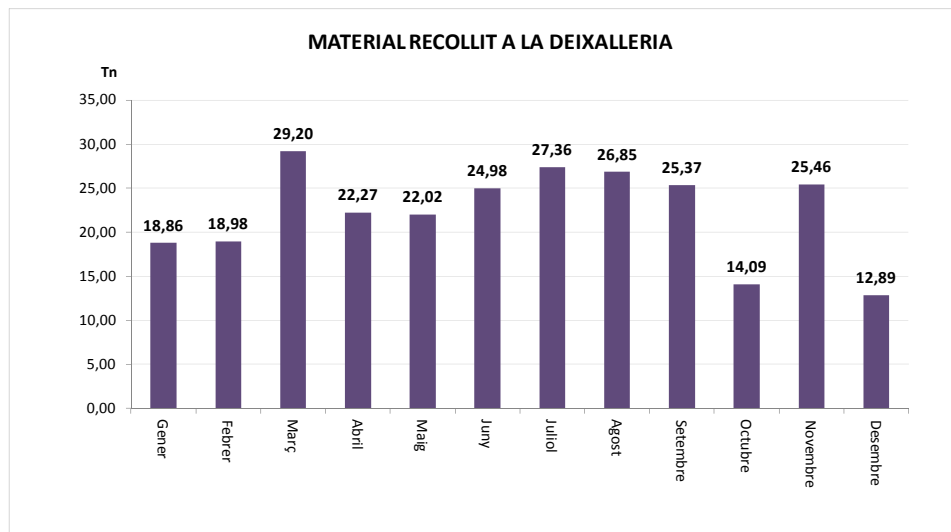

8
8
8
8
8
12
8
8
8
8
8
8

TOTAL

100

Nota: Ambdós gràfics fan referència a les dades de recollida Porta a porta de la pàgina 1

SANT FELIU DE CODINES

SERVEI DE DEIXALLERIA, 2011

	Runa (Tn)	Ferralla (Tn)	Paper i Cartró (Tn)	Fusta (Tn)	Voluminosos (Tn)	Poda (Tn)	TOTAL (Tn)	USUARIS/ES
Gener	4,78	0,88	2,02	4,60	6,58	3,36	18,86	380
Febrer	6,06	2,04	1,42	4,60	4,86	3,92	18,98	403
Març	10,16	2,04	0,90	8,42	7,68	3,36	29,20	470
Abril	0,00	1,85	2,66	6,36	11,40	1,68	22,27	485
Maig	5,82	1,64	1,92	5,20	7,44	3,36	22,02	531
Juny	5,04	1,08	3,32	6,80	8,74	1,68	24,98	659
Juliol	6,52	1,84	2,28	8,52	8,20	3,36	27,36	668
Agost	4,22	2,53	2,88	6,36	10,86	5,04	26,85	643
Setembre	5,20	1,54	2,00	8,52	8,11	1,68	25,37	561
Octubre	0,00	1,67	1,14	4,08	7,20	3,36	14,09	500
Novembre	5,46	0,98	3,02	8,52	7,48	6,50	25,46	423
Desembre	5,26	1,35	0,92	2,36	3,00	5,04	12,89	462
TOTAL	58,52	19,44	24,48	74,34	91,55	42,34	268,33	6.185

Gener
Febrer
Març
Abril
Maig
Juny
Juliol
Agost
Setembre
Octubre
Novembre
Desembre

TOTAL

SANT FELIU DE CODINES

G E N E R						
dl	dm	dc	dj	dv	ds	dg
					1	2
3	4	5	6	7	8	9
10	11	12	13	14	15	16
17	18	19	20	21	22	23
24	25	26	27	28	29	30
31						