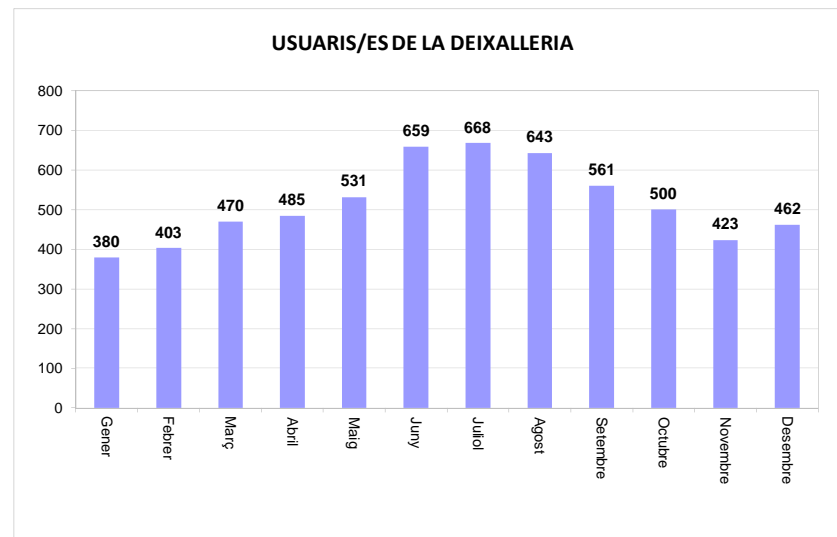

8
8
8
8
8
12
8
8
8
8
8
8

TOTAL

100

Nota: Ambdós gràfics fan referència a les dades de recollida Porta a porta de la pàgina 1

SANT FELIU DE CODINES

SERVEI DE DEIXALLERIA, 2011

	Runa (Tn)	Ferralla (Tn)	Paper i Cartró (Tn)	Fusta (Tn)	Voluminosos (Tn)	Poda (Tn)	TOTAL (Tn)	USUARIS/ES
Gener	4,78	0,88	2,02	4,60	6,58	3,36	18,86	380
Febrer	6,06	2,04	1,42	4,60	4,86	3,92	18,98	403
Març	10,16	2,04	0,90	8,42	7,68	3,36	29,20	470
Abril	0,00	1,85	2,66	6,36	11,40	1,68	22,27	485
Maig	5,82	1,64	1,92	5,20	7,44	3,36	22,02	531
Juny	5,04	1,08	3,32	6,80	8,74	1,68	24,98	659
Juliol	6,52	1,84	2,28	8,52	8,20	3,36	27,36	668
Agost	4,22	2,53	2,88	6,36	10,86	5,04	26,85	643
Setembre	5,20	1,54	2,00	8,52	8,11	1,68	25,37	561
Octubre	0,00	1,67	1,14	4,08	7,20	3,36	14,09	500
Novembre	5,46	0,98	3,02	8,52	7,48	6,50	25,46	423
Desembre	5,26	1,35	0,92	2,36	3,00	5,04	12,89	462
TOTAL	58,52	19,44	24,48	74,34	91,55	42,34	268,33	6.185

Gener
Febrer
Març
Abril
Maig
Juny
Juliol
Agost
Setembre
Octubre
Novembre
Desembre

TOTAL

SANT FELIU DE CODINES

G E N E R						
dl	dm	dc	dj	dv	ds	dg
					1	2
3	4	5	6	7	8	9
10	11	12	13	14	15	16
17	18	19	20	21	22	23
24	25	26	27	28	29	30
31						

F E B R E R						
dl	dm	dc	dj	dv	ds	dg
	1	2	3	4	5	6
7	8	9	10	11	12	13
14	15	16	17	18	19	20
21	22	23	24	25	26	27
28						

M A R Ç						
dl	dm	dc	dj	dv	ds	dg
	1	2	3	4	5	6
7	8	9	10	11	12	13
14	15	16	17	18	19	20
21	22	23	24	25	26	27
28	29	30	31			