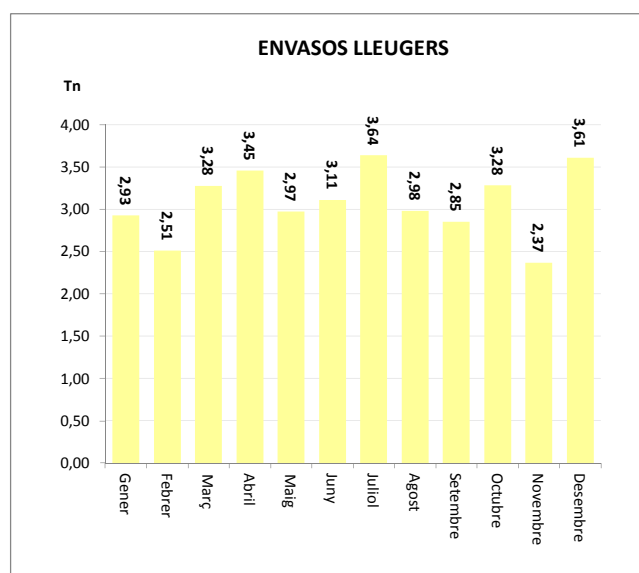

Gener	5,64	0,40	0,00	0,00	6,05
Febrer	3,60	0,11	0,00	0,00	3,71
Març	4,44	0,08	0,00	0,00	4,52
Abril	4,48	0,38	0,00	0,00	4,86
Maig	5,50	0,18	0,00	0,00	5,68
Juny	4,59	0,25	0,00	0,00	4,84
Juliol	5,52	0,29	0,00	0,00	5,81
Agost	5,19	0,39	0,00	0,00	5,58
Setembre	5,51	0,29	0,00	0,00	5,80
Octubre	6,12	0,22	0,00	0,00	6,34
Novembre	4,52	0,42	0,00	0,00	4,93
Desembre	4,74	0,47	0,00	0,00	5,21

TOTAL	59,87	3,47	0,00	0,00	63,34

ENVASOS LLEUGERS (Tn)		
Àrees d'aportació	Deixalleria	TOTAL

Gener	2,93	0,00	2,93
Febrer	2,51	0,00	2,51
Març	3,28	0,00	3,28
Abril	3,45	0,00	3,45
Maig	2,97	0,00	2,97
Juny	3,11	0,00	3,11
Juliol	3,64	0,00	3,64
Agost	2,98	0,00	2,98
Setembre	2,85	0,00	2,85
Octubre	3,28	0,00	3,28
Novembre	2,37	0,00	2,37
Desembre	3,61	0,00	3,61

TOTAL	37,00	0,00	37,00

VIDRE (Tn)		
Àrees d'aportació	Deixalleria	TOTAL

Gener	7,14	0,00	7,14
Febrer	4,66	0,00	4,66
Març	3,56	0,00	3,56
Abril	4,46	0,00	4,46
Maig	6,70	0,00	6,70
Juny	0,00	0,00	0,00
Juliol	7,56	0,00	7,56
Agost	8,82	0,00	8,82
Setembre	5,82	0,00	5,82
Octubre	2,93	0,00	2,93
Novembre	0,00	0,00	0,00
Desembre	5,11	0,00	5,11

TOTAL	56,77	0,00	56,77

* Deixalleria = Contenedor fins 9m³