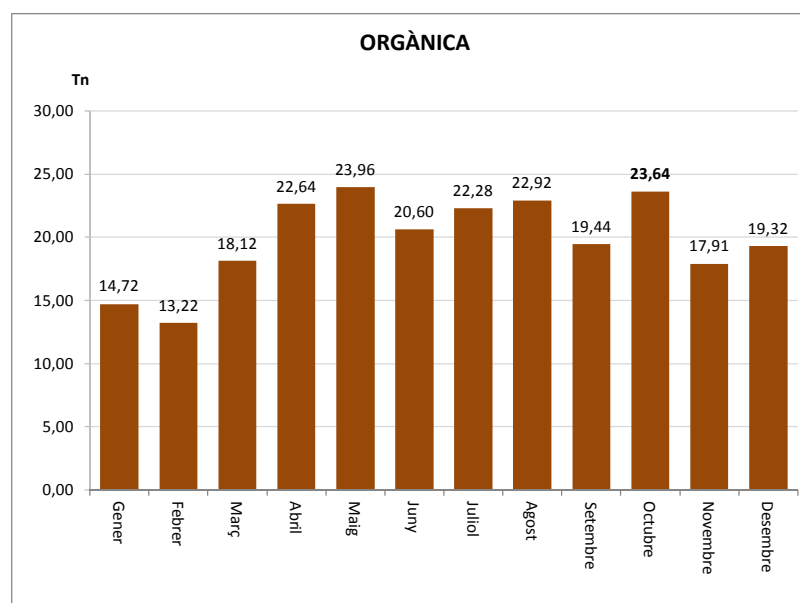

SANT ESTEVE DE PALAUTORDERA

SERVEI DE RECOLLIDA DE RESTA I ORGÀNICA, 2013

	Resta (Tn)	Orgànica (Tn)
Gener	54,50	14,72
Febrer	47,52	13,22
Març	56,32	18,12
Abril	65,34	22,64
Maig	68,00	23,96
Juny	66,30	20,60
Juliol	75,40	22,28
Agost	77,02	22,92
Setembre	63,16	19,44
Octubre	69,16	23,64
Novembre	61,92	17,91
Desembre	60,88	19,32
TOTAL	765,52	238,77