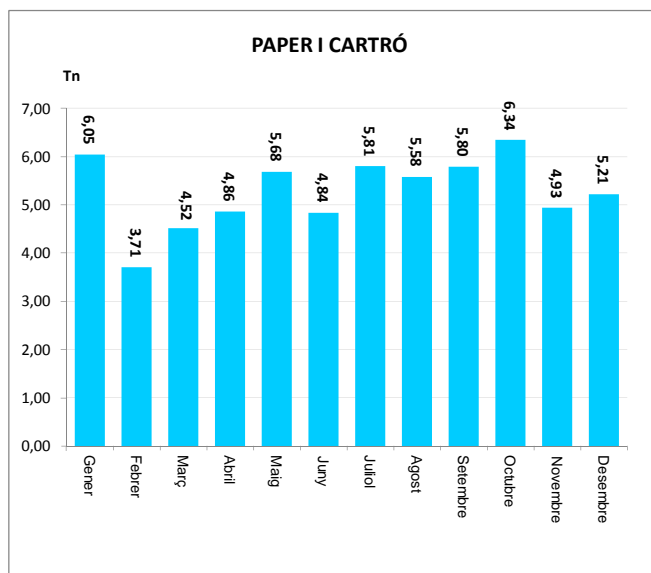

Gener	5,64	0,40	0,00	0,00	6,05
Febrer	3,60	0,11	0,00	0,00	3,71
Març	4,44	0,08	0,00	0,00	4,52
Abril	4,48	0,38	0,00	0,00	4,86
Maig	5,50	0,18	0,00	0,00	5,68
Juny	4,59	0,25	0,00	0,00	4,84
Juliol	5,52	0,29	0,00	0,00	5,81
Agost	5,19	0,39	0,00	0,00	5,58
Setembre	5,51	0,29	0,00	0,00	5,80
Octubre	6,12	0,22	0,00	0,00	6,34
Novembre	4,52	0,42	0,00	0,00	4,93
Desembre	4,74	0,47	0,00	0,00	5,21

TOTAL	59,87	3,47	0,00	0,00	63,34

ENVASOS LLEUGERS (Tn)		
Àrees d'aportació	Deixalleria	TOTAL

Gener	2,93	0,00	2,93
Febrer	2,51	0,00	2,51
Març	3,28	0,00	3,28
Abril	3,45	0,00	3,45
Maig	2,97	0,00	2,97
Juny	3,11	0,00	3,11
Juliol	3,64	0,00	3,64
Agost	2,98	0,00	2,98
Setembre	2,85	0,00	2,85
Octubre	3,28	0,00	3,28
Novembre	2,37	0,00	2,37
Desembre	3,61	0,00	3,61

TOTAL	37,00	0,00	37,00

VIDRE (Tn)		
Àrees d'aportació	Deixalleria	TOTAL

Gener	7,14	0,00	7,14
Febrer	4,66	0,00	4,66
Març	3,56	0,00	3,56
Abril	4,46	0,00	4,46
Maig	6,70	0,00	6,70
Juny	0,00	0,00	0,00
Juliol	7,56	0,00	7,56
Agost	8,82	0,00	8,82
Setembre	5,82	0,00	5,82
Octubre	2,93	0,00	2,93
Novembre	0,00	0,00	0,00
Desembre	5,11	0,00	5,11

TOTAL	56,77	0,00	56,77

* Deixalleria = Contenedor fins 9m³