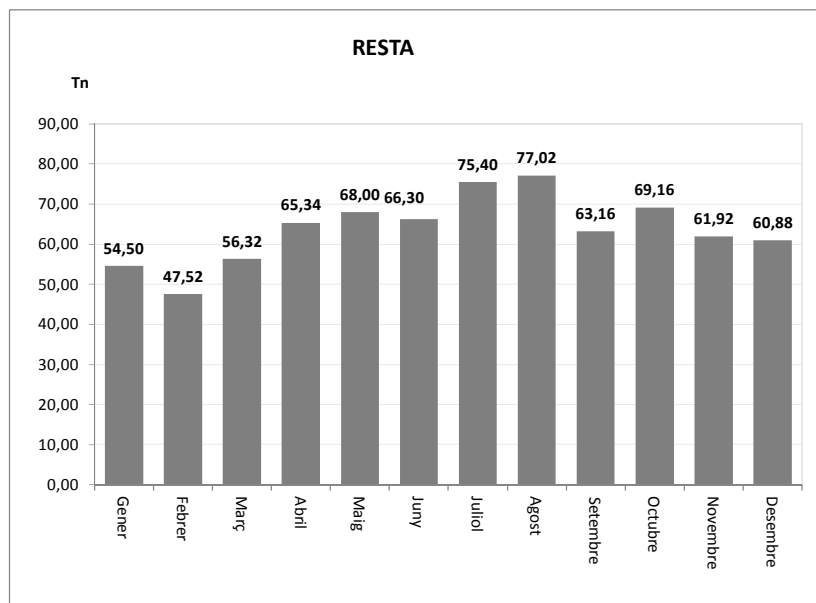

SANT ESTEVE DE PALAUTORDERA

SERVEI DE RECOLLIDA DE RESTA I ORGÀNICA, 2013

	Resta (Tn)	Orgànica (Tn)
Gener	54,50	14,72
Febrer	47,52	13,22
Març	56,32	18,12
Abril	65,34	22,64
Maig	68,00	23,96
Juny	66,30	20,60
Juliol	75,40	22,28
Agost	77,02	22,92
Setembre	63,16	19,44
Octubre	69,16	23,64
Novembre	61,92	17,91
Desembre	60,88	19,32
TOTAL	765,52	238,77