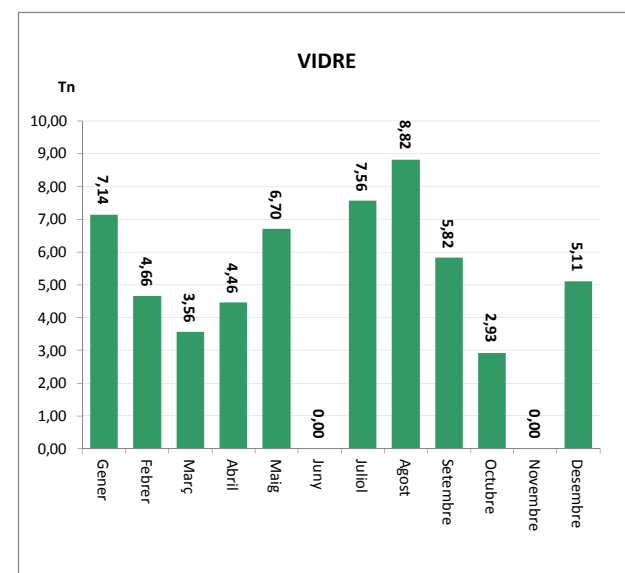

Gener	5,64	0,40	0,00	0,00	6,05
Febrer	3,60	0,11	0,00	0,00	3,71
Març	4,44	0,08	0,00	0,00	4,52
Abril	4,48	0,38	0,00	0,00	4,86
Maig	5,50	0,18	0,00	0,00	5,68
Juny	4,59	0,25	0,00	0,00	4,84
Juliol	5,52	0,29	0,00	0,00	5,81
Agost	5,19	0,39	0,00	0,00	5,58
Setembre	5,51	0,29	0,00	0,00	5,80
Octubre	6,12	0,22	0,00	0,00	6,34
Novembre	4,52	0,42	0,00	0,00	4,93
Desembre	4,74	0,47	0,00	0,00	5,21

TOTAL	59,87	3,47	0,00	0,00	63,34

ENVASOS LLEUGERS (Tn)		
Àrees d'aportació	Deixalleria	TOTAL

Gener	2,93	0,00	2,93
Febrer	2,51	0,00	2,51
Març	3,28	0,00	3,28
Abril	3,45	0,00	3,45
Maig	2,97	0,00	2,97
Juny	3,11	0,00	3,11
Juliol	3,64	0,00	3,64
Agost	2,98	0,00	2,98
Setembre	2,85	0,00	2,85
Octubre	3,28	0,00	3,28
Novembre	2,37	0,00	2,37
Desembre	3,61	0,00	3,61

TOTAL	37,00	0,00	37,00

VIDRE (Tn)		
Àrees d'aportació	Deixalleria	TOTAL

Gener	7,14	0,00	7,14
Febrer	4,66	0,00	4,66
Març	3,56	0,00	3,56
Abril	4,46	0,00	4,46
Maig	6,70	0,00	6,70
Juny	0,00	0,00	0,00
Juliol	7,56	0,00	7,56
Agost	8,82	0,00	8,82
Setembre	5,82	0,00	5,82
Octubre	2,93	0,00	2,93
Novembre	0,00	0,00	0,00
Desembre	5,11	0,00	5,11

TOTAL	56,77	0,00	56,77

* Deixalleria = Contenedor fins 9m³