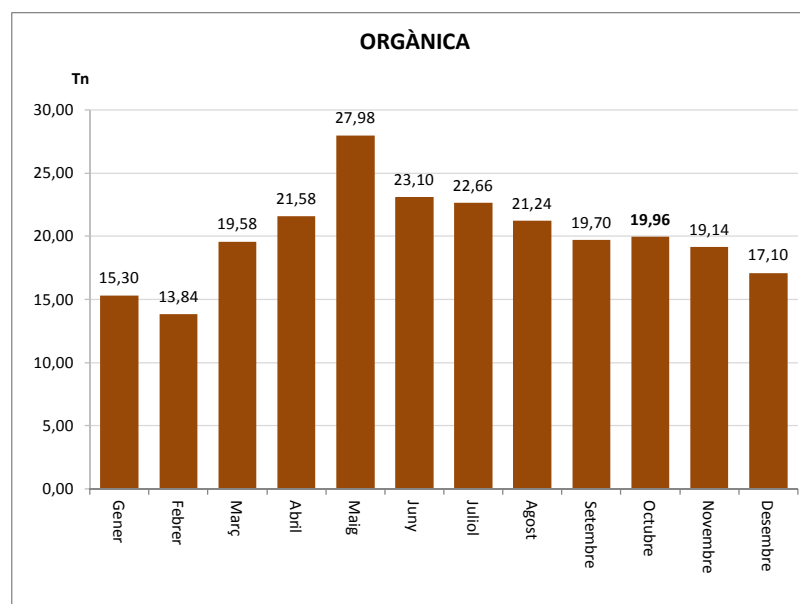

SANT ESTEVE DE PALAUTORDERA

SERVEI DE RECOLLIDA DE RESTA, ORGÀNICA I VOLUMINOSOS, 2012

	Resta (Tn)	Voluminosos (m³)	Orgànica (Tn)
Gener	55,58	4	15,30
Febrer	48,58	4	13,84
Març	66,38	4	19,58
Abril	74,96	4	21,58
Maig	71,00	4	27,98
Juny	69,20	4	23,10
Juliol	72,44	4	22,66
Agost	70,40	4	21,24
Setembre	63,48	4	19,70
Octubre	63,38	1	19,96
Novembre	60,92	0	19,14
Desembre	58,09	0	17,10
TOTAL	774,41	37	241,18