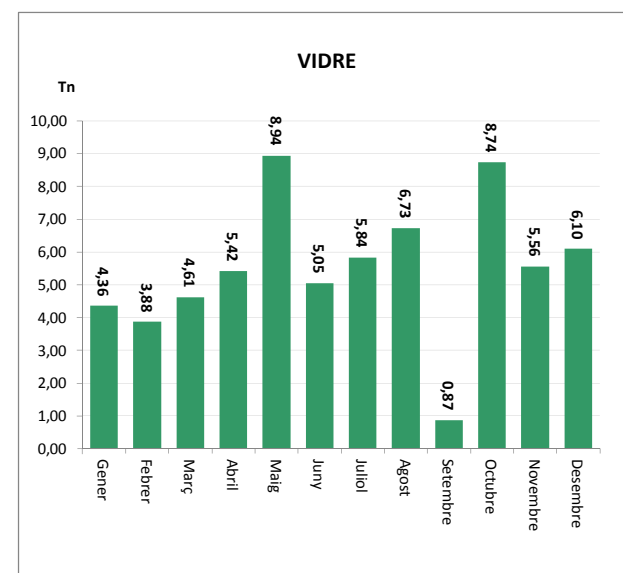

SANT ESTEVE DE PALAUTORDERA

SERVEI DE RECOLLIDA DE PAPER I CARTRÓ, ENVASOS LLEUGERS I VIDRE, 2012

PAPER I CARTRÓ (Tn)				
Àrees d'aportació	Complementària	Papereres	Deixalleria*	TOTAL

Gener	4,37	0,35	0,00	0,00	4,72
Febrer	3,64	0,24	0,00	0,00	3,88
Març	3,74	0,20	0,00	0,00	3,94
Abril	4,52	0,07	0,00	0,00	4,59
Maig	5,36	0,30	0,00	0,00	5,66
Juny	4,60	0,19	0,00	0,00	4,79
Juliol	5,37	0,12	0,00	0,00	5,48
Agost	5,74	0,27	0,00	0,00	6,01
Setembre	5,88	0,23	0,00	0,00	6,11
Octubre	5,27	0,25	0,00	0,00	5,52
Novembre	4,13	0,24	0,00	0,00	4,37
Desembre	5,02	0,24	0,00	0,00	5,25

Gener	4,72
Febrer	3,88
Març	3,94
Abril	4,59
Maig	5,66
Juny	4,79
Juliol	5,48
Agost	6,01
Setembre	6,11
Octubre	5,52
Novembre	4,37
Desembre	5,25

TOTAL	57,64	2,70	0,00	0,00	60,34

ENVASOS LLEUGERS (Tn)		
Àrees d'aportació	Deixalleria	TOTAL

Gener	3,37	0,00	3,37
Febrer	3,61	0,00	3,61
Març	3,31	0,00	3,31
Abril	3,36	0,00	3,36
Maig	4,13	0,00	4,13
Juny	3,57	0,00	3,57
Juliol	3,95	0,00	3,95
Agost	3,62	0,00	3,62
Setembre	3,44	0,00	3,44
Octubre	3,41	0,00	3,41
Novembre	3,26	0,00	3,26
Desembre	3,16	0,00	3,16

TOTAL	42,19	0,00	42,19

VIDRE (Tn)		
Àrees d'aportació	Deixalleria	TOTAL

Gener	4,36	0,00	4,36
Febrer	3,88	0,00	3,88
Març	4,61	0,00	4,61
Abril	5,42	0,00	5,42
Maig	8,94	0,00	8,94
Juny	5,05	0,00	5,05
Juliol	5,84	0,00	5,84
Agost	6,73	0,00	6,73
Setembre	0,87	0,00	0,87
Octubre	8,74	0,00	8,74
Novembre	5,56	0,00	5,56
Desembre	6,10	0,00	6,10

TOTAL	66,10	0,00	66,10

* Deixalleria = Contenedor fins 9m³