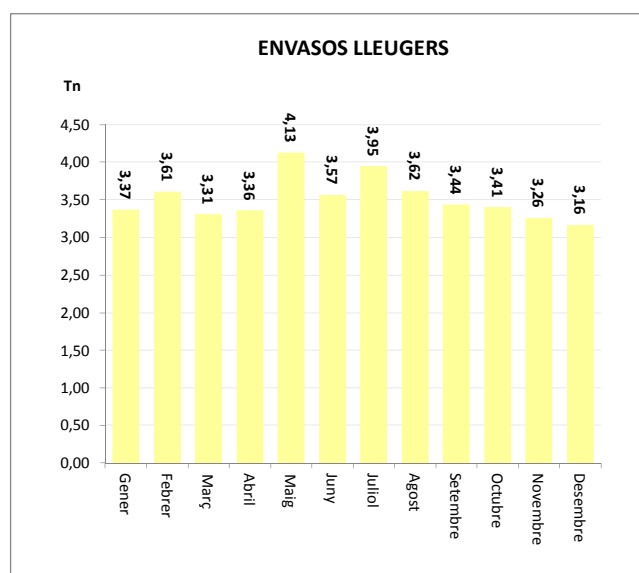

SANT ESTEVE DE PALAUTORDERA

SERVEI DE RECOLLIDA DE PAPER I CARTRÓ, ENVASOS LLEUGERS I VIDRE, 2012

PAPER I CARTRÓ (Tn)				
Àrees d'aportació	Complementària	Papereres	Deixalleria*	TOTAL

Gener	4,37	0,35	0,00	0,00	4,72
Febrer	3,64	0,24	0,00	0,00	3,88
Març	3,74	0,20	0,00	0,00	3,94
Abril	4,52	0,07	0,00	0,00	4,59
Maig	5,36	0,30	0,00	0,00	5,66
Juny	4,60	0,19	0,00	0,00	4,79
Juliol	5,37	0,12	0,00	0,00	5,48
Agost	5,74	0,27	0,00	0,00	6,01
Setembre	5,88	0,23	0,00	0,00	6,11
Octubre	5,27	0,25	0,00	0,00	5,52
Novembre	4,13	0,24	0,00	0,00	4,37
Desembre	5,02	0,24	0,00	0,00	5,25

Gener	4,72
Febrer	3,88
Març	3,94
Abril	4,59
Maig	5,66
Juny	4,79
Juliol	5,48
Agost	6,01
Setembre	6,11
Octubre	5,52
Novembre	4,37
Desembre	5,25

TOTAL	57,64	2,70	0,00	0,00	60,34

ENVASOS LLEUGERS (Tn)		
Àrees d'aportació	Deixalleria	TOTAL

Gener	3,37	0,00	3,37
Febrer	3,61	0,00	3,61
Març	3,31	0,00	3,31
Abril	3,36	0,00	3,36
Maig	4,13	0,00	4,13
Juny	3,57	0,00	3,57
Juliol	3,95	0,00	3,95
Agost	3,62	0,00	3,62
Setembre	3,44	0,00	3,44
Octubre	3,41	0,00	3,41
Novembre	3,26	0,00	3,26
Desembre	3,16	0,00	3,16

TOTAL	42,19	0,00	42,19

VIDRE (Tn)		
Àrees d'aportació	Deixalleria	TOTAL

Gener	4,36	0,00	4,36
Febrer	3,88	0,00	3,88
Març	4,61	0,00	4,61
Abril	5,42	0,00	5,42
Maig	8,94	0,00	8,94
Juny	5,05	0,00	5,05
Juliol	5,84	0,00	5,84
Agost	6,73	0,00	6,73
Setembre	0,87	0,00	0,87
Octubre	8,74	0,00	8,74
Novembre	5,56	0,00	5,56
Desembre	6,10	0,00	6,10

TOTAL	66,10	0,00	66,10

* Deixalleria = Contenedor fins 9m³