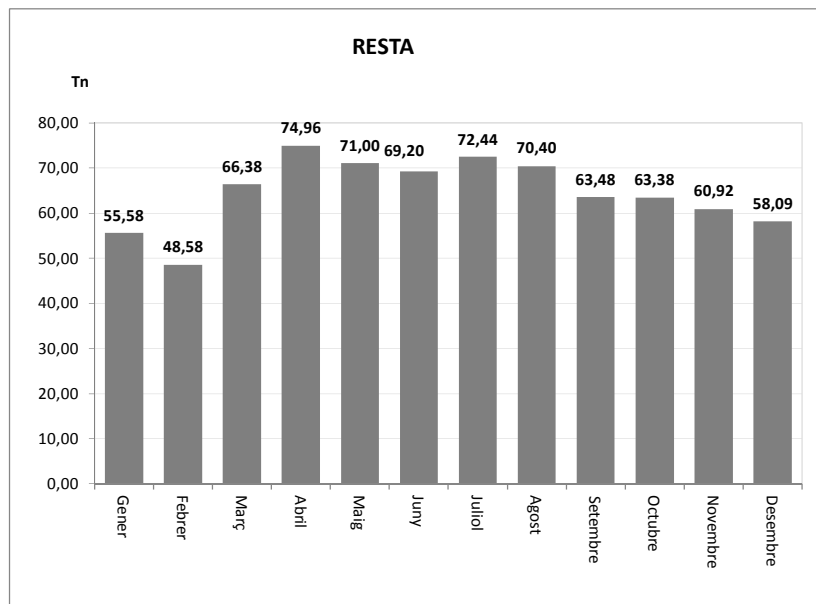

SANT ESTEVE DE PALAUTORDERA

SERVEI DE RECOLLIDA DE RESTA, ORGÀNICA I VOLUMINOSOS, 2012

	Resta (Tn)	Voluminosos (m³)	Orgànica (Tn)
Gener	55,58	4	15,30
Febrer	48,58	4	13,84
Març	66,38	4	19,58
Abril	74,96	4	21,58
Maig	71,00	4	27,98
Juny	69,20	4	23,10
Juliol	72,44	4	22,66
Agost	70,40	4	21,24
Setembre	63,48	4	19,70
Octubre	63,38	1	19,96
Novembre	60,92	0	19,14
Desembre	58,09	0	17,10
TOTAL	774,41	37	241,18