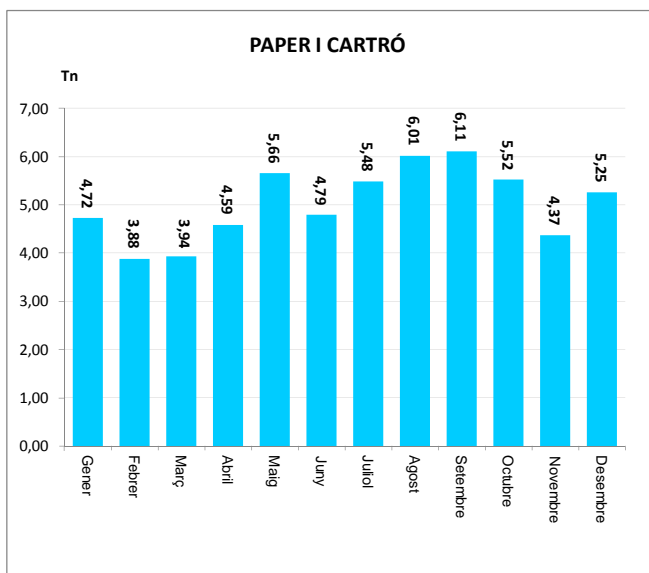

SANT ESTEVE DE PALAUTORDERA

SERVEI DE RECOLLIDA DE PAPER I CARTRÓ, ENVASOS LLEUGERS I VIDRE, 2012

PAPER I CARTRÓ (Tn)				
Àrees d'aportació	Complementària	Papereres	Deixalleria*	TOTAL

Gener	4,37	0,35	0,00	0,00	4,72
Febrer	3,64	0,24	0,00	0,00	3,88
Març	3,74	0,20	0,00	0,00	3,94
Abril	4,52	0,07	0,00	0,00	4,59
Maig	5,36	0,30	0,00	0,00	5,66
Juny	4,60	0,19	0,00	0,00	4,79
Juliol	5,37	0,12	0,00	0,00	5,48
Agost	5,74	0,27	0,00	0,00	6,01
Setembre	5,88	0,23	0,00	0,00	6,11
Octubre	5,27	0,25	0,00	0,00	5,52
Novembre	4,13	0,24	0,00	0,00	4,37
Desembre	5,02	0,24	0,00	0,00	5,25

Gener	4,72
Febrer	3,88
Març	3,94
Abril	4,59
Maig	5,66
Juny	4,79
Juliol	5,48
Agost	6,01
Setembre	6,11
Octubre	5,52
Novembre	4,37
Desembre	5,25

TOTAL	57,64	2,70	0,00	0,00	60,34

ENVASOS LLEUGERS (Tn)		
Àrees d'aportació	Deixalleria	TOTAL

Gener	3,37	0,00	3,37
Febrer	3,61	0,00	3,61
Març	3,31	0,00	3,31
Abril	3,36	0,00	3,36
Maig	4,13	0,00	4,13
Juny	3,57	0,00	3,57
Juliol	3,95	0,00	3,95
Agost	3,62	0,00	3,62
Setembre	3,44	0,00	3,44
Octubre	3,41	0,00	3,41
Novembre	3,26	0,00	3,26
Desembre	3,16	0,00	3,16

TOTAL	42,19	0,00	42,19

VIDRE (Tn)		
Àrees d'aportació	Deixalleria	TOTAL

Gener	4,36	0,00	4,36
Febrer	3,88	0,00	3,88
Març	4,61	0,00	4,61
Abril	5,42	0,00	5,42
Maig	8,94	0,00	8,94
Juny	5,05	0,00	5,05
Juliol	5,84	0,00	5,84
Agost	6,73	0,00	6,73
Setembre	0,87	0,00	0,87
Octubre	8,74	0,00	8,74
Novembre	5,56	0,00	5,56
Desembre	6,10	0,00	6,10

TOTAL	66,10	0,00	66,10

* Deixalleria = Contenedor fins 9m³