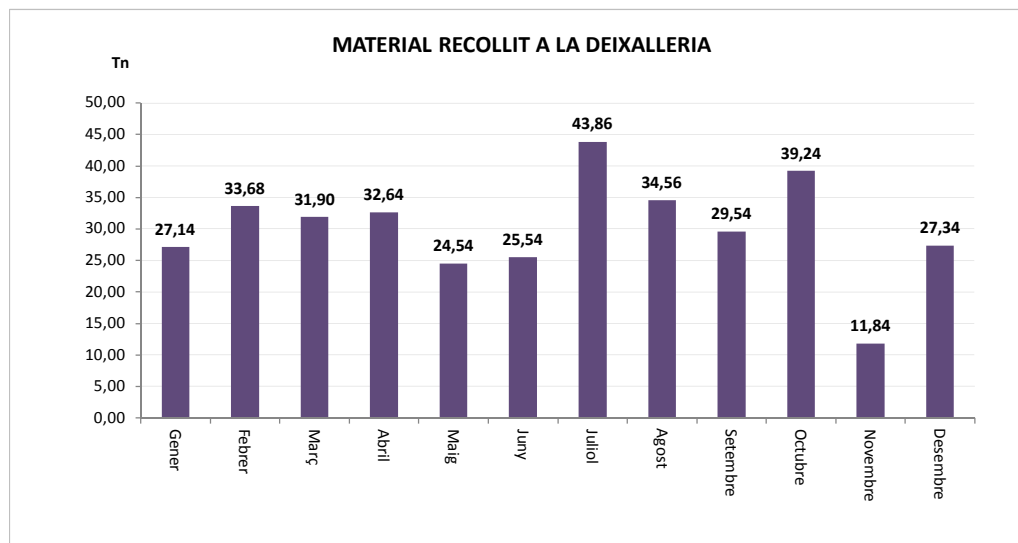

TOTAL	154,26	0,73	154,99
--------------	---------------	-------------	---------------

VIDRE (Tn)		
Àrees d'aportació	Deixalleria	TOTAL

Gener	21,31	0,37	21,68
Febrer	14,00	0,10	14,10
Març	14,20	0,00	14,20
Abril	17,25	0,27	17,52
Maig	16,22	0,23	16,45
Juny	15,88	0,26	16,15
Juliol	21,55	0,27	21,82
Agost	19,53	0,49	20,02
Setembre	9,79	0,00	9,79
Octubre	24,73	0,00	24,73
Novembre	0,72	0,00	0,72
Desembre	27,14	0,19	27,34

TOTAL	202,33	2,20	204,53
--------------	---------------	-------------	---------------

* Deixalleria = Contenedor fins 9m³

SANT CELONI

SERVEI DE DEIXALLERIA, 2013

	Runa (Tn)	Ferralla (Tn)	Paper i Cartró (Tn)	Fusta (Tn)	Voluminosos (Tn)	Poda (Tn)	TOTAL (Tn)	USUARIS/ES
Gener	9,42	0,00	0,96	5,18	9,34	2,24	27,14	453
Febrer	12,62	0,00	1,52	8,72	6,34	4,48	33,68	418
Març	11,70	0,00	1,90	4,80	11,26	2,24	31,90	419
Abril	11,72	0,00	2,18	8,44	8,06	2,24	32,64	416
Maig	9,20	0,00	1,96	4,76	4,14	4,48	24,54	419
Juny	11,52	0,00	0,30	6,50	4,98	2,24	25,54	485
Juliol	21,94	0,00	1,08	6,32	7,80	6,72	43,86	576
Agost	13,82	1,28	2,28	7,22	5,48	4,48	34,56	585
Setembre	12,08	0,00	1,30	7,02	6,90	2,24	29,54	510
Octubre	22,82	0,00	1,26	5,46	7,46	2,24	39,24	464
Novembre	0,00	0,00	1,58	1,98	6,04	2,24	11,84	418
Desembre	10,20	0,00	1,44	8,30	5,16	2,24	27,34	423
TOTAL	147,04	1,28	17,76	74,70	82,96	38,08	361,82	5.586

Gener
Febrer
Març
Abril
Maig
Juny
Juliol
Agost
Setembre
Octubre
Novembre
Desembre

TOTAL

SANT CELONI

GENER						
dl	dm	dc	dj	dv	ds	dg
	1	2	3	4	5	6
7	8	9	10	11	12	13
14	15	16	17	18	19	20
21	22	23	24	25	26	27
28	29	30	31			