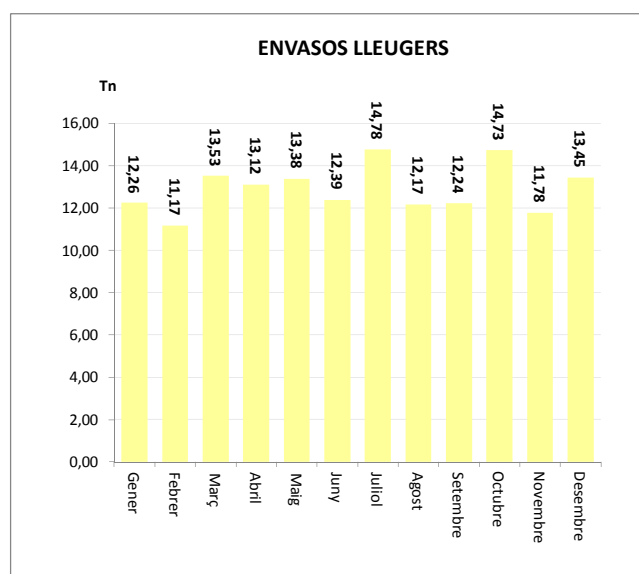

Gener	15,79	0,40	0,00	0,00	16,19
Febrer	12,72	0,23	0,00	0,00	12,95
Març	13,45	0,44	0,00	0,00	13,89
Abril	16,15	0,17	0,00	0,00	16,32
Maig	13,48	0,19	0,00	0,00	13,67
Juny	13,31	0,16	0,00	0,00	13,47
Juliol	15,87	0,39	0,00	0,00	16,26
Agost	14,66	0,25	0,00	0,00	14,90
Setembre	14,42	0,26	0,00	0,00	14,68
Octubre	15,04	0,33	0,00	0,00	15,37
Novembre	12,80	0,29	0,00	0,00	13,10
Desembre	17,32	0,40	0,00	0,00	17,72

Gener	16,19
Febrer	12,95
Març	13,89
Abril	16,32
Maig	13,67
Juny	13,47
Juliol	16,26
Agost	14,90
Setembre	14,68
Octubre	15,37
Novembre	13,10
Desembre	17,72

TOTAL	175,03	3,51	0,00	0,00	178,53

ENVASOS LLEUGERS (Tn)		
Àrees d'aportació	Deixalleria	TOTAL

Gener	12,24	0,02	12,26
Febrer	11,07	0,10	11,17
Març	13,53	0,00	13,53
Abril	13,07	0,04	13,12
Maig	13,36	0,02	13,38
Juny	12,32	0,07	12,39
Juliol	14,68	0,10	14,78
Agost	12,13	0,04	12,17
Setembre	12,17	0,06	12,24
Octubre	14,61	0,13	14,73
Novembre	11,69	0,08	11,78
Desembre	13,39	0,06	13,45

TOTAL	154,26	0,73	154,99

VIDRE (Tn)		
Àrees d'aportació	Deixalleria	TOTAL

Gener	21,31	0,37	21,68
Febrer	14,00	0,10	14,10
Març	14,20	0,00	14,20
Abril	17,25	0,27	17,52
Maig	16,22	0,23	16,45
Juny	15,88	0,26	16,15
Juliol	21,55	0,27	21,82
Agost	19,53	0,49	20,02
Setembre	9,79	0,00	9,79
Octubre	24,73	0,00	24,73
Novembre	0,72	0,00	0,72
Desembre	27,14	0,19	27,34

TOTAL	202,33	2,20	204,53

* Deixalleria = Contenedor fins 9m³