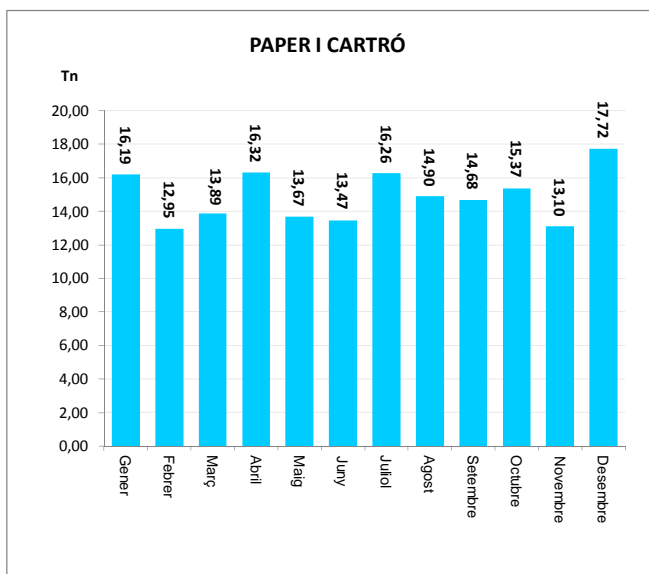

Gener	15,79	0,40	0,00	0,00	16,19
Febrer	12,72	0,23	0,00	0,00	12,95
Març	13,45	0,44	0,00	0,00	13,89
Abril	16,15	0,17	0,00	0,00	16,32
Maig	13,48	0,19	0,00	0,00	13,67
Juny	13,31	0,16	0,00	0,00	13,47
Juliol	15,87	0,39	0,00	0,00	16,26
Agost	14,66	0,25	0,00	0,00	14,90
Setembre	14,42	0,26	0,00	0,00	14,68
Octubre	15,04	0,33	0,00	0,00	15,37
Novembre	12,80	0,29	0,00	0,00	13,10
Desembre	17,32	0,40	0,00	0,00	17,72

Gener	16,19
Febrer	12,95
Març	13,89
Abril	16,32
Maig	13,67
Juny	13,47
Juliol	16,26
Agost	14,90
Setembre	14,68
Octubre	15,37
Novembre	13,10
Desembre	17,72

TOTAL	175,03	3,51	0,00	0,00	178,53

ENVASOS LLEUGERS (Tn)		
Àrees d'aportació	Deixalleria	TOTAL

Gener	12,24	0,02	12,26
Febrer	11,07	0,10	11,17
Març	13,53	0,00	13,53
Abril	13,07	0,04	13,12
Maig	13,36	0,02	13,38
Juny	12,32	0,07	12,39
Juliol	14,68	0,10	14,78
Agost	12,13	0,04	12,17
Setembre	12,17	0,06	12,24
Octubre	14,61	0,13	14,73
Novembre	11,69	0,08	11,78
Desembre	13,39	0,06	13,45

TOTAL	154,26	0,73	154,99

VIDRE (Tn)		
Àrees d'aportació	Deixalleria	TOTAL

Gener	21,31	0,37	21,68
Febrer	14,00	0,10	14,10
Març	14,20	0,00	14,20
Abril	17,25	0,27	17,52
Maig	16,22	0,23	16,45
Juny	15,88	0,26	16,15
Juliol	21,55	0,27	21,82
Agost	19,53	0,49	20,02
Setembre	9,79	0,00	9,79
Octubre	24,73	0,00	24,73
Novembre	0,72	0,00	0,72
Desembre	27,14	0,19	27,34

TOTAL	202,33	2,20	204,53

* Deixalleria = Contenedor fins 9m³