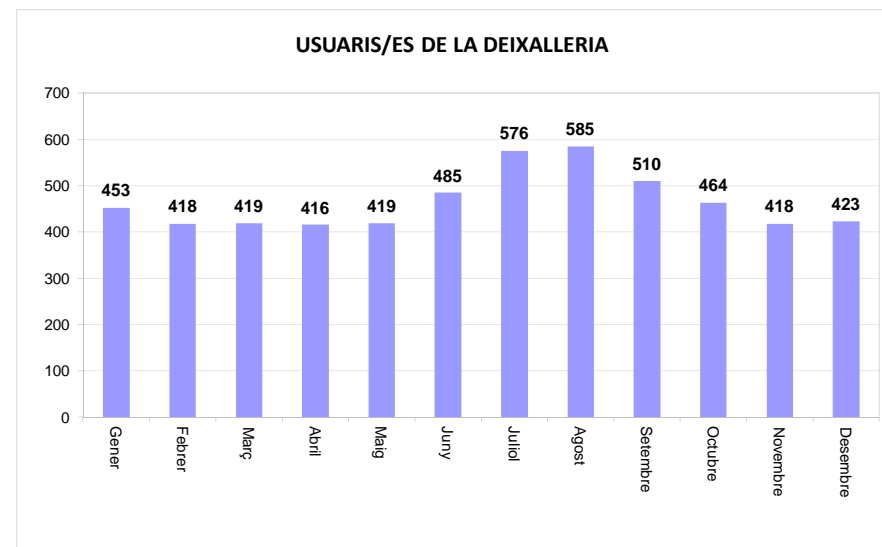

TOTAL	154,26	0,73	154,99
--------------	---------------	-------------	---------------

VIDRE (Tn)		
Àrees d'aportació	Deixalleria	TOTAL

Gener	21,31	0,37	21,68
Febrer	14,00	0,10	14,10
Març	14,20	0,00	14,20
Abril	17,25	0,27	17,52
Maig	16,22	0,23	16,45
Juny	15,88	0,26	16,15
Juliol	21,55	0,27	21,82
Agost	19,53	0,49	20,02
Setembre	9,79	0,00	9,79
Octubre	24,73	0,00	24,73
Novembre	0,72	0,00	0,72
Desembre	27,14	0,19	27,34

TOTAL	202,33	2,20	204,53
--------------	---------------	-------------	---------------

* Deixalleria = Contenedor fins 9m³

SANT CELONI

SERVEI DE DEIXALLERIA, 2013

	Runa (Tn)	Ferralla (Tn)	Paper i Cartró (Tn)	Fusta (Tn)	Voluminosos (Tn)	Poda (Tn)	TOTAL (Tn)	USUARIS/ES
Gener	9,42	0,00	0,96	5,18	9,34	2,24	27,14	453
Febrer	12,62	0,00	1,52	8,72	6,34	4,48	33,68	418
Març	11,70	0,00	1,90	4,80	11,26	2,24	31,90	419
Abril	11,72	0,00	2,18	8,44	8,06	2,24	32,64	416
Maig	9,20	0,00	1,96	4,76	4,14	4,48	24,54	419
Juny	11,52	0,00	0,30	6,50	4,98	2,24	25,54	485
Juliol	21,94	0,00	1,08	6,32	7,80	6,72	43,86	576
Agost	13,82	1,28	2,28	7,22	5,48	4,48	34,56	585
Setembre	12,08	0,00	1,30	7,02	6,90	2,24	29,54	510
Octubre	22,82	0,00	1,26	5,46	7,46	2,24	39,24	464
Novembre	0,00	0,00	1,58	1,98	6,04	2,24	11,84	418
Desembre	10,20	0,00	1,44	8,30	5,16	2,24	27,34	423
TOTAL	147,04	1,28	17,76	74,70	82,96	38,08	361,82	5.586

Gener
Febrer
Març
Abril
Maig
Juny
Juliol
Agost
Setembre
Octubre
Novembre
Desembre

TOTAL

SANT CELONI

GENER						
dl	dm	dc	dj	dv	ds	dg
	1	2	3	4	5	6
7	8	9	10	11	12	13
14	15	16	17	18	19	20
21	22	23	24	25	26	27
28	29	30	31			

FEBRER						
dl	dm	dc	dj	dv	ds	dg
				1	2	3
4	5	6	7	8	9	10
11	12	13	14	15	16	17
18	19	20	21	22	23	24
25	26	27	28			

MARÇ						
dl	dm	dc	dj	dv	ds	dg
				1	2	3
4	5	6	7	8	9	10
11	12	13	14	15	16	17
18	19	20	21	22	23	24
25	26	27	28	29	30	31