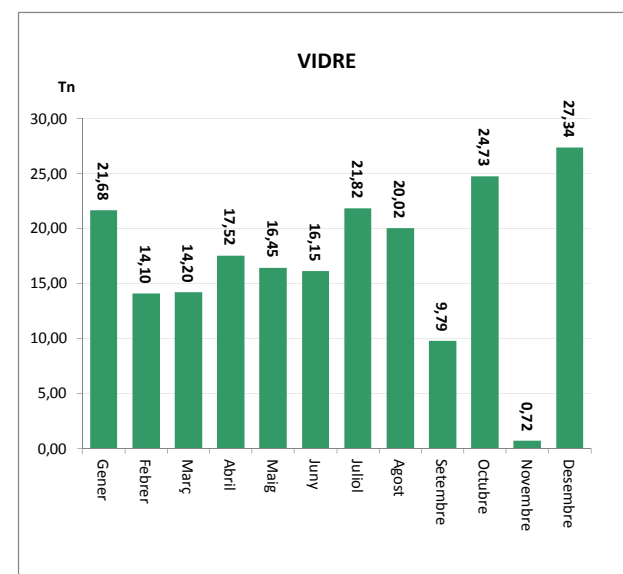

Gener	15,79	0,40	0,00	0,00	16,19
Febrer	12,72	0,23	0,00	0,00	12,95
Març	13,45	0,44	0,00	0,00	13,89
Abril	16,15	0,17	0,00	0,00	16,32
Maig	13,48	0,19	0,00	0,00	13,67
Juny	13,31	0,16	0,00	0,00	13,47
Juliol	15,87	0,39	0,00	0,00	16,26
Agost	14,66	0,25	0,00	0,00	14,90
Setembre	14,42	0,26	0,00	0,00	14,68
Octubre	15,04	0,33	0,00	0,00	15,37
Novembre	12,80	0,29	0,00	0,00	13,10
Desembre	17,32	0,40	0,00	0,00	17,72

Gener	16,19
Febrer	12,95
Març	13,89
Abril	16,32
Maig	13,67
Juny	13,47
Juliol	16,26
Agost	14,90
Setembre	14,68
Octubre	15,37
Novembre	13,10
Desembre	17,72

TOTAL	175,03	3,51	0,00	0,00	178,53

ENVASOS LLEUGERS (Tn)		
Àrees d'aportació	Deixalleria	TOTAL

Gener	12,24	0,02	12,26
Febrer	11,07	0,10	11,17
Març	13,53	0,00	13,53
Abril	13,07	0,04	13,12
Maig	13,36	0,02	13,38
Juny	12,32	0,07	12,39
Juliol	14,68	0,10	14,78
Agost	12,13	0,04	12,17
Setembre	12,17	0,06	12,24
Octubre	14,61	0,13	14,73
Novembre	11,69	0,08	11,78
Desembre	13,39	0,06	13,45

TOTAL	154,26	0,73	154,99

VIDRE (Tn)		
Àrees d'aportació	Deixalleria	TOTAL

Gener	21,31	0,37	21,68
Febrer	14,00	0,10	14,10
Març	14,20	0,00	14,20
Abril	17,25	0,27	17,52
Maig	16,22	0,23	16,45
Juny	15,88	0,26	16,15
Juliol	21,55	0,27	21,82
Agost	19,53	0,49	20,02
Setembre	9,79	0,00	9,79
Octubre	24,73	0,00	24,73
Novembre	0,72	0,00	0,72
Desembre	27,14	0,19	27,34

TOTAL	202,33	2,20	204,53

* Deixalleria = Contenedor fins 9m³