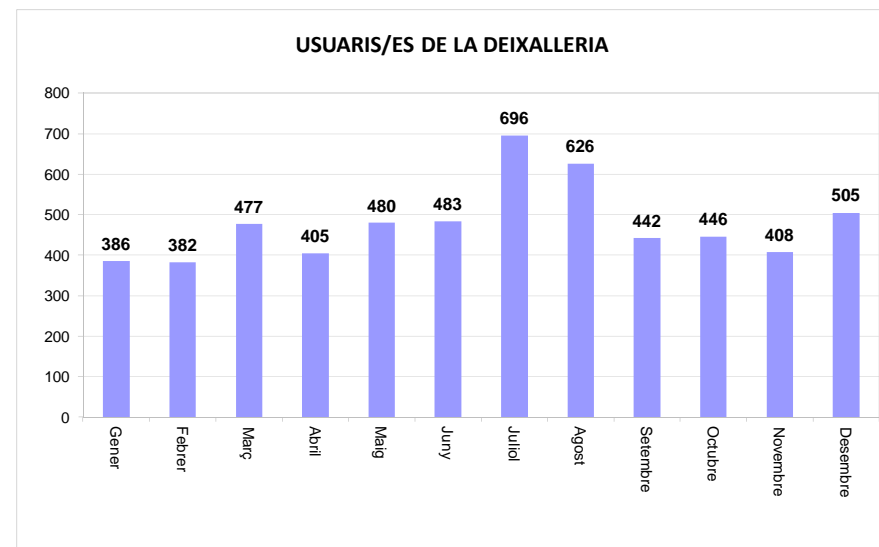

SANT CELONI

SERVEI DE DEIXALLERIA, 2012

	Runa (Tn)	Ferralla (Tn)	Paper i Cartró (Tn)	Fusta (Tn)	Voluminosos (Tn)	Poda (Tn)	TOTAL (Tn)	USUARIS/ES
Gener	8,42	0,00	2,24	9,94	5,24	2,12	27,96	386
Febrer	11,26	0,00	1,88	7,44	4,66	0,96	26,20	382
Març	22,52	0,00	1,45	9,70	7,38	4,00	45,05	477
Abril	21,96	0,00	1,78	6,10	5,18	1,52	36,54	405
Maig	12,80	0,00	0,00	5,50	6,48	2,04	26,82	480
Juny	19,86	0,00	3,30	8,46	6,96	3,02	41,60	483
Juliol	23,34	0,00	0,96	13,08	7,10	1,22	45,70	696
Agost	11,26	0,00	2,58	8,86	9,98	1,54	34,22	626
Setembre	23,04	0,00	1,52	9,58	8,62	4,68	47,44	442
Octubre	11,58	0,00	0,00	8,66	7,02	0,00	27,26	446
Novembre	12,42	0,00	3,00	10,08	9,38	3,20	38,08	408
Desembre	9,34	0,00	0,00	6,42	6,31	4,48	26,55	505
TOTAL	187,80	0,00	18,71	103,82	84,31	28,78	423,42	5.736

Gener
Febrer
Març
Abril
Maig
Juny
Juliol
Agost
Setembre
Octubre
Novembre
Desembre

TOTAL