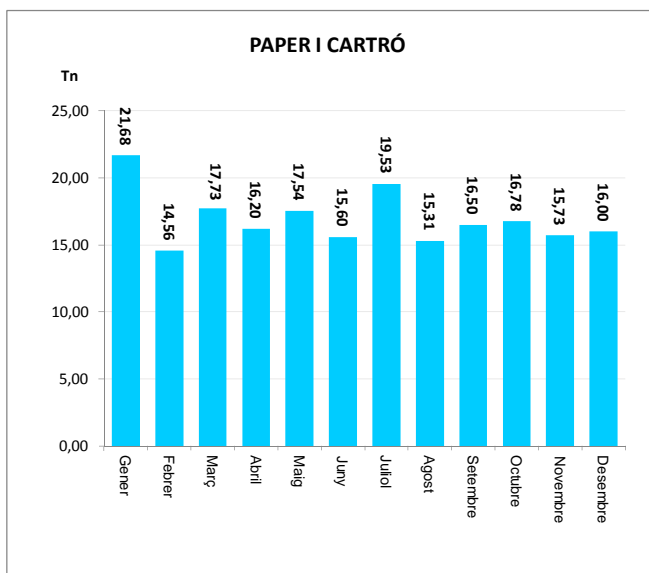

Gener	21,14	0,53	0,00	0,00	21,68
Febrer	14,16	0,40	0,00	0,00	14,56
Març	17,35	0,38	0,00	0,00	17,73
Abril	15,82	0,38	0,00	0,00	16,20
Maig	17,32	0,21	0,00	0,00	17,54
Juny	15,41	0,19	0,00	0,00	15,60
Juliol	19,23	0,31	0,00	0,00	19,53
Agost	15,09	0,22	0,00	0,00	15,31
Setembre	16,31	0,19	0,00	0,00	16,50
Octubre	16,57	0,20	0,00	0,00	16,78
Novembre	15,52	0,21	0,00	0,00	15,73
Desembre	15,67	0,33	0,00	0,00	16,00

Gener	21,68
Febrer	14,56
Març	17,73
Abril	16,20
Maig	17,54
Juny	15,60
Juliol	19,53
Agost	15,31
Setembre	16,50
Octubre	16,78
Novembre	15,73
Desembre	16,00

TOTAL	199,60	3,56	0,00	0,00	203,16

ENVASOS LLEUGERS (Tn)		
Àrees d'aportació	Deixalleria	TOTAL

Gener	13,87	0,03	13,90
Febrer	11,67	0,10	11,77
Març	13,02	0,13	13,15
Abril	11,88	0,13	12,01
Maig	14,21	0,16	14,37
Juny	13,44	0,16	13,60
Juliol	14,96	0,16	15,13
Agost	13,74	0,12	13,86
Setembre	12,89	0,11	13,00
Octubre	13,93	0,03	13,95
Novembre	12,06	0,07	12,13
Desembre	12,99	0,21	13,20

TOTAL	158,66	1,40	160,06

VIDRE (Tn)		
Àrees d'aportació	Deixalleria	TOTAL

Gener	21,80	0,31	22,11
Febrer	26,56	0,44	26,99
Març	16,40	0,25	16,65
Abril	12,66	0,23	12,89
Maig	19,11	0,25	19,35
Juny	16,38	0,29	16,67
Juliol	20,98	0,34	21,32
Agost	17,79	0,37	18,16
Setembre	21,15	0,29	21,44
Octubre	15,15	0,28	15,43
Novembre	14,74	0,23	14,97
Desembre	10,70	0,36	11,06

TOTAL	213,40	3,63	217,03

* Deixalleria = Contenedor fins 9m³