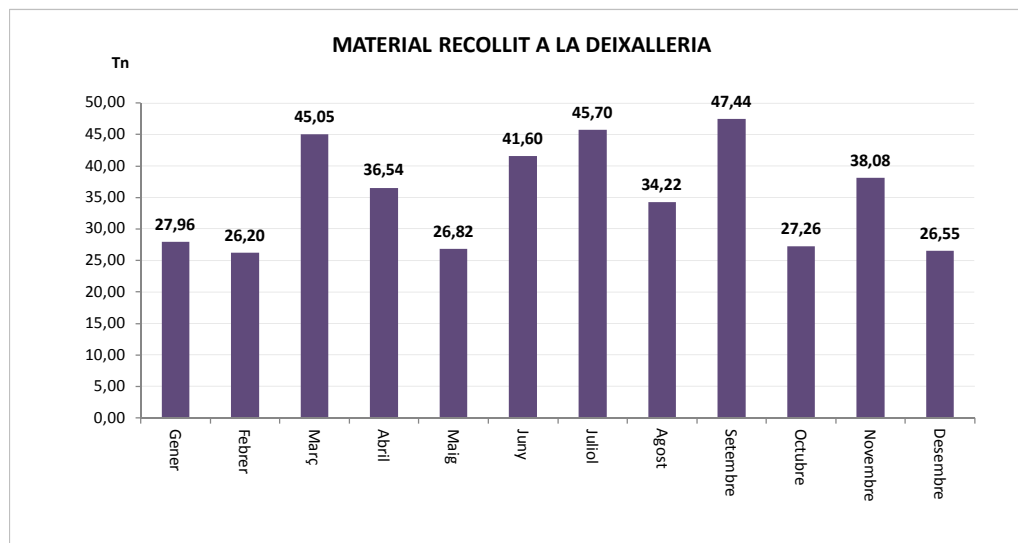

SANT CELONI

SERVEI DE DEIXALLERIA, 2012

	Runa (Tn)	Ferralla (Tn)	Paper i Cartró (Tn)	Fusta (Tn)	Voluminosos (Tn)	Poda (Tn)	TOTAL (Tn)	USUARIS/ES
Gener	8,42	0,00	2,24	9,94	5,24	2,12	27,96	386
Febrer	11,26	0,00	1,88	7,44	4,66	0,96	26,20	382
Març	22,52	0,00	1,45	9,70	7,38	4,00	45,05	477
Abril	21,96	0,00	1,78	6,10	5,18	1,52	36,54	405
Maig	12,80	0,00	0,00	5,50	6,48	2,04	26,82	480
Juny	19,86	0,00	3,30	8,46	6,96	3,02	41,60	483
Juliol	23,34	0,00	0,96	13,08	7,10	1,22	45,70	696
Agost	11,26	0,00	2,58	8,86	9,98	1,54	34,22	626
Setembre	23,04	0,00	1,52	9,58	8,62	4,68	47,44	442
Octubre	11,58	0,00	0,00	8,66	7,02	0,00	27,26	446
Novembre	12,42	0,00	3,00	10,08	9,38	3,20	38,08	408
Desembre	9,34	0,00	0,00	6,42	6,31	4,48	26,55	505
TOTAL	187,80	0,00	18,71	103,82	84,31	28,78	423,42	5.736

Gener
Febrer
Març
Abril
Maig
Juny
Juliol
Agost
Setembre
Octubre
Novembre
Desembre

TOTAL