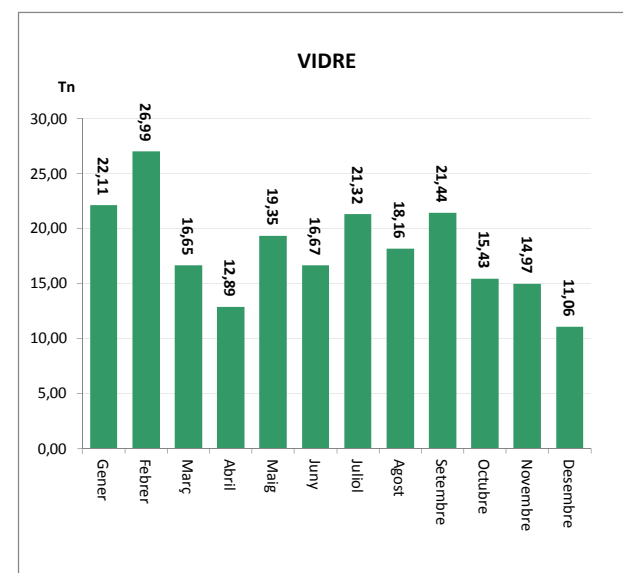

Gener	21,14	0,53	0,00	0,00	21,68
Febrer	14,16	0,40	0,00	0,00	14,56
Març	17,35	0,38	0,00	0,00	17,73
Abril	15,82	0,38	0,00	0,00	16,20
Maig	17,32	0,21	0,00	0,00	17,54
Juny	15,41	0,19	0,00	0,00	15,60
Juliol	19,23	0,31	0,00	0,00	19,53
Agost	15,09	0,22	0,00	0,00	15,31
Setembre	16,31	0,19	0,00	0,00	16,50
Octubre	16,57	0,20	0,00	0,00	16,78
Novembre	15,52	0,21	0,00	0,00	15,73
Desembre	15,67	0,33	0,00	0,00	16,00

Gener	21,68
Febrer	14,56
Març	17,73
Abril	16,20
Maig	17,54
Juny	15,60
Juliol	19,53
Agost	15,31
Setembre	16,50
Octubre	16,78
Novembre	15,73
Desembre	16,00

TOTAL	199,60	3,56	0,00	0,00	203,16

ENVASOS LLEUGERS (Tn)		
Àrees d'aportació	Deixalleria	TOTAL

Gener	13,87	0,03	13,90
Febrer	11,67	0,10	11,77
Març	13,02	0,13	13,15
Abril	11,88	0,13	12,01
Maig	14,21	0,16	14,37
Juny	13,44	0,16	13,60
Juliol	14,96	0,16	15,13
Agost	13,74	0,12	13,86
Setembre	12,89	0,11	13,00
Octubre	13,93	0,03	13,95
Novembre	12,06	0,07	12,13
Desembre	12,99	0,21	13,20

TOTAL	158,66	1,40	160,06

VIDRE (Tn)		
Àrees d'aportació	Deixalleria	TOTAL

Gener	21,80	0,31	22,11
Febrer	26,56	0,44	26,99
Març	16,40	0,25	16,65
Abril	12,66	0,23	12,89
Maig	19,11	0,25	19,35
Juny	16,38	0,29	16,67
Juliol	20,98	0,34	21,32
Agost	17,79	0,37	18,16
Setembre	21,15	0,29	21,44
Octubre	15,15	0,28	15,43
Novembre	14,74	0,23	14,97
Desembre	10,70	0,36	11,06

TOTAL	213,40	3,63	217,03

* Deixalleria = Contenedor fins 9m³