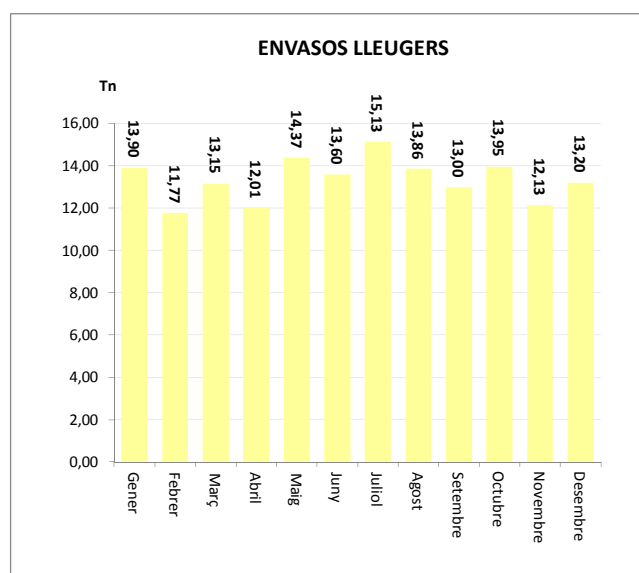

Gener	21,14	0,53	0,00	0,00	21,68
Febrer	14,16	0,40	0,00	0,00	14,56
Març	17,35	0,38	0,00	0,00	17,73
Abril	15,82	0,38	0,00	0,00	16,20
Maig	17,32	0,21	0,00	0,00	17,54
Juny	15,41	0,19	0,00	0,00	15,60
Juliol	19,23	0,31	0,00	0,00	19,53
Agost	15,09	0,22	0,00	0,00	15,31
Setembre	16,31	0,19	0,00	0,00	16,50
Octubre	16,57	0,20	0,00	0,00	16,78
Novembre	15,52	0,21	0,00	0,00	15,73
Desembre	15,67	0,33	0,00	0,00	16,00

Gener	21,68
Febrer	14,56
Març	17,73
Abril	16,20
Maig	17,54
Juny	15,60
Juliol	19,53
Agost	15,31
Setembre	16,50
Octubre	16,78
Novembre	15,73
Desembre	16,00

TOTAL	199,60	3,56	0,00	0,00	203,16

ENVASOS LLEUGERS (Tn)		
Àrees d'aportació	Deixalleria	TOTAL

Gener	13,87	0,03	13,90
Febrer	11,67	0,10	11,77
Març	13,02	0,13	13,15
Abril	11,88	0,13	12,01
Maig	14,21	0,16	14,37
Juny	13,44	0,16	13,60
Juliol	14,96	0,16	15,13
Agost	13,74	0,12	13,86
Setembre	12,89	0,11	13,00
Octubre	13,93	0,03	13,95
Novembre	12,06	0,07	12,13
Desembre	12,99	0,21	13,20

TOTAL	158,66	1,40	160,06

VIDRE (Tn)		
Àrees d'aportació	Deixalleria	TOTAL

Gener	21,80	0,31	22,11
Febrer	26,56	0,44	26,99
Març	16,40	0,25	16,65
Abril	12,66	0,23	12,89
Maig	19,11	0,25	19,35
Juny	16,38	0,29	16,67
Juliol	20,98	0,34	21,32
Agost	17,79	0,37	18,16
Setembre	21,15	0,29	21,44
Octubre	15,15	0,28	15,43
Novembre	14,74	0,23	14,97
Desembre	10,70	0,36	11,06

TOTAL	213,40	3,63	217,03

* Deixalleria = Contenedor fins 9m³