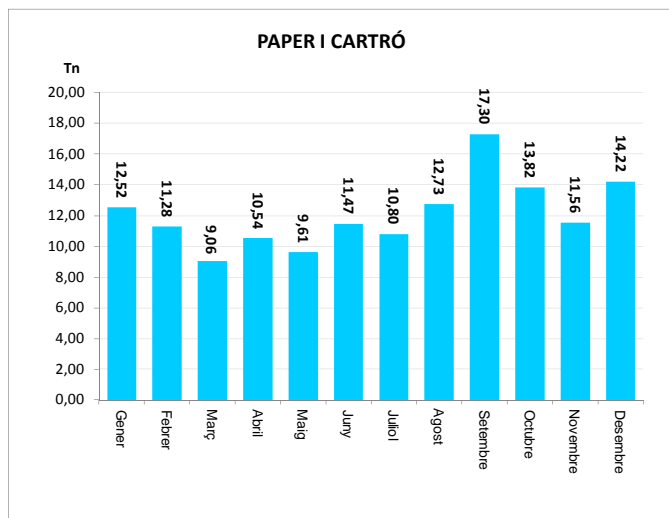

Gener	5,28	0,80	4,12	2,32	12,52
Febrer	3,62	0,32	3,64	3,70	11,28
Març	3,50	0,41	2,56	2,60	9,06
Abril	4,24	0,34	2,86	3,10	10,54
Maig	2,41	0,56	3,28	3,36	9,61
Juny	3,89	0,32	2,84	4,42	11,47
Juliol	3,90	0,40	3,04	3,46	10,80
Agost	4,10	0,27	3,92	4,44	12,73
Setembre	9,11	0,42	3,36	4,42	17,30
Octubre	4,58	0,68	5,18	3,38	13,82
Novembre	3,50	0,38	3,58	4,10	11,56
Desembre	4,82	0,88	4,18	4,34	14,22

TOTAL	52,95	5,77	42,56	43,64	144,93

52,95	5,77	42,56	43,64	144,93

ENVASOS LLEUGERS (Tn)			
Àrees d'aportació	Porta a porta envasos lleugers	Deixalleria	TOTAL

Gener	4,59	8,14	0,00	12,73
Febrer	3,61	7,44	0,08	11,13
Març	3,67	8,34	0,00	12,01
Abril	4,67	7,30	0,08	12,05
Maig	4,51	8,54	0,23	13,28
Juny	4,12	8,76	0,12	13,01
Juliol	5,01	8,96	0,20	14,18
Agost	4,34	8,38	0,11	12,83
Setembre	4,72	8,90	0,00	13,62
Octubre	5,22	8,24	0,07	13,53
Novembre	4,07	7,42	0,08	11,57
Desembre	5,12	7,26	0,15	12,53

53,65	97,68	1,13	152,46

VIDRE (Tn)		
Àrees d'aportació	Deixalleria	TOTAL

Gener	8,14	0,28	8,42
Febrer	9,31	0,00	9,31
Març	8,52	0,27	8,79
Abril	8,21	0,29	8,50
Maig	10,03	0,29	10,33
Juny	10,31	0,33	10,64
Juliol	10,90	0,30	11,20
Agost	11,48	0,33	11,81
Setembre	13,04	0,36	13,41
Octubre	8,96	0,00	8,96
Novembre	8,58	0,28	8,86
Desembre	9,19	0,27	9,46

116,66	3,01	119,67