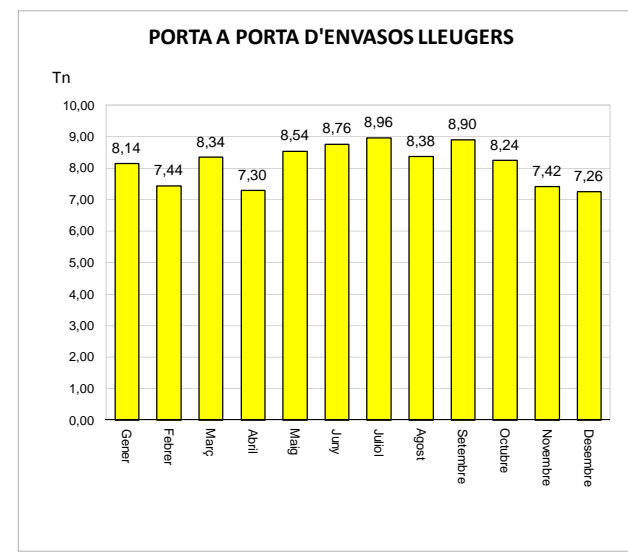

SANT ANTONI DE VILAMAJOR

SERVEI DE RECOLLIDA PORTA A PORTA D'ORGÀNICA, RESTA I VOLUMINOSOS, 2012

	Orgànica (Tn)	Resta (Tn)	Voluminosos (Tn)	Voluminosos (m3)
Gener	48,18	43,78	1,84	4
Febrer	44,38	37,16	2,44	4
Març	53,82	41,26	1,48	4
Abril	64,48	47,06	1,44	4
Maig	78,46	43,10	0,74	4
Juny	69,58	42,34	1,80	4
Juliol	72,60	41,18	2,24	4
Agost	73,00	41,30	1,32	4
Setembre	61,62	37,36	1,84	4
Octubre	62,04	41,48	0,74	4
Novembre	57,16	36,40	1,22	4
Desembre	51,96	39,06	1,60	4
TOTAL	737,28	491,48	18,70	32

Nota: Ambdós gràfics fan referència a les dades de recollida Porta a porta de la pàgina 1