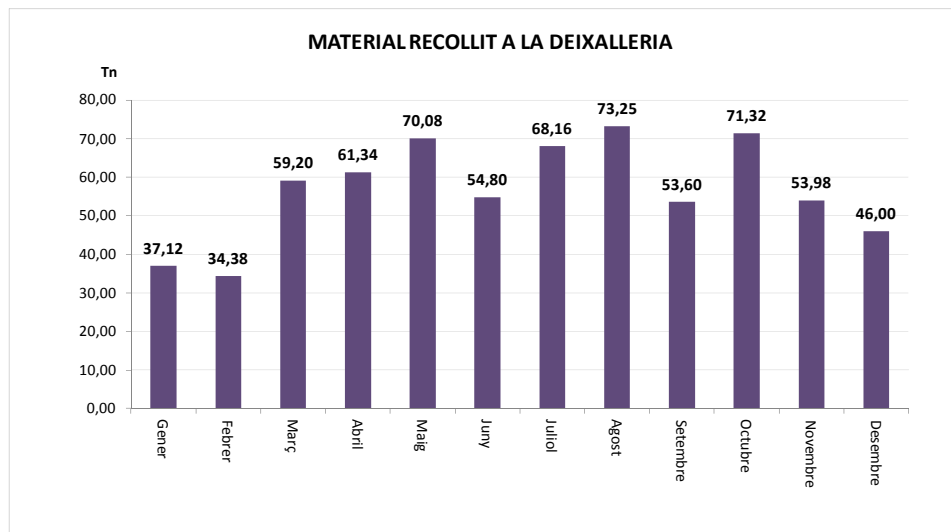

SANT ANTONI DE VILAMAJOR

SERVEI DE DEIXALLERIA, 2012

	Runa (Tn)	Ferralla (Tn)	Paper i Cartró (Tn)	Fusta (Tn)	Voluminosos (Tn)	Poda (Tn)	TOTAL (Tn)	USUARIS/ES
Gener	10,12	0,00	0,00	9,56	8,50	8,94	37,12	695
Febrer	11,20	0,00	3,18	5,36	5,98	8,66	34,38	612
Març	21,26	0,00	0,00	11,02	10,36	16,56	59,20	958
Abril	20,22	0,00	4,76	8,84	8,84	18,68	61,34	862
Maig	32,32	0,00	0,00	11,74	8,02	18,00	70,08	1.003
Juny	19,30	0,00	0,00	7,82	10,24	17,44	54,80	1.024
Juliol	16,28	0,00	4,92	12,64	16,66	17,66	68,16	1.150
Agost	19,56	0,00	5,06	12,00	16,17	20,46	73,25	1.204
Setembre	20,10	0,00	0,00	10,20	9,64	13,66	53,60	1.046
Octubre	29,40	0,00	0,00	15,02	10,60	16,30	71,32	857
Novembre	20,60	0,00	5,36	5,84	9,40	12,78	53,98	727
Desembre	17,10	0,00	0,00	9,86	10,06	8,98	46,00	844
TOTAL	237,46	0,00	23,28	119,90	124,47	178,12	683,23	10.982

Gener
Febrer
Març
Abril
Maig
Juny
Juliol
Agost
Setembre
Octubre
Novembre
Desembre

TOTAL