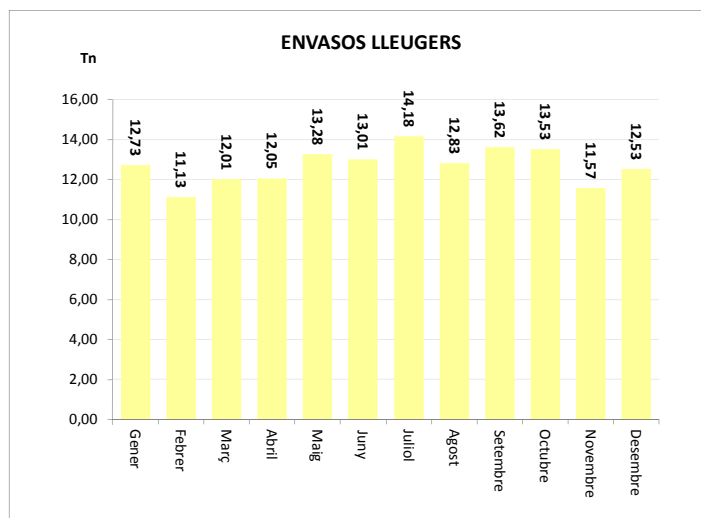

Gener	5,28	0,80	4,12	2,32	12,52
Febrer	3,62	0,32	3,64	3,70	11,28
Març	3,50	0,41	2,56	2,60	9,06
Abril	4,24	0,34	2,86	3,10	10,54
Maig	2,41	0,56	3,28	3,36	9,61
Juny	3,89	0,32	2,84	4,42	11,47
Juliol	3,90	0,40	3,04	3,46	10,80
Agost	4,10	0,27	3,92	4,44	12,73
Setembre	9,11	0,42	3,36	4,42	17,30
Octubre	4,58	0,68	5,18	3,38	13,82
Novembre	3,50	0,38	3,58	4,10	11,56
Desembre	4,82	0,88	4,18	4,34	14,22

TOTAL	52,95	5,77	42,56	43,64	144,93

52,95	5,77	42,56	43,64	144,93

ENVASOS LLEUGERS (Tn)			
Àrees d'aportació	Porta a porta envasos lleugers	Deixalleria	TOTAL

Gener	4,59	8,14	0,00	12,73
Febrer	3,61	7,44	0,08	11,13
Març	3,67	8,34	0,00	12,01
Abril	4,67	7,30	0,08	12,05
Maig	4,51	8,54	0,23	13,28
Juny	4,12	8,76	0,12	13,01
Juliol	5,01	8,96	0,20	14,18
Agost	4,34	8,38	0,11	12,83
Setembre	4,72	8,90	0,00	13,62
Octubre	5,22	8,24	0,07	13,53
Novembre	4,07	7,42	0,08	11,57
Desembre	5,12	7,26	0,15	12,53

53,65	97,68	1,13	152,46

VIDRE (Tn)		
Àrees d'aportació	Deixalleria	TOTAL

Gener	8,14	0,28	8,42
Febrer	9,31	0,00	9,31
Març	8,52	0,27	8,79
Abril	8,21	0,29	8,50
Maig	10,03	0,29	10,33
Juny	10,31	0,33	10,64
Juliol	10,90	0,30	11,20
Agost	11,48	0,33	11,81
Setembre	13,04	0,36	13,41
Octubre	8,96	0,00	8,96
Novembre	8,58	0,28	8,86
Desembre	9,19	0,27	9,46

116,66	3,01	119,67