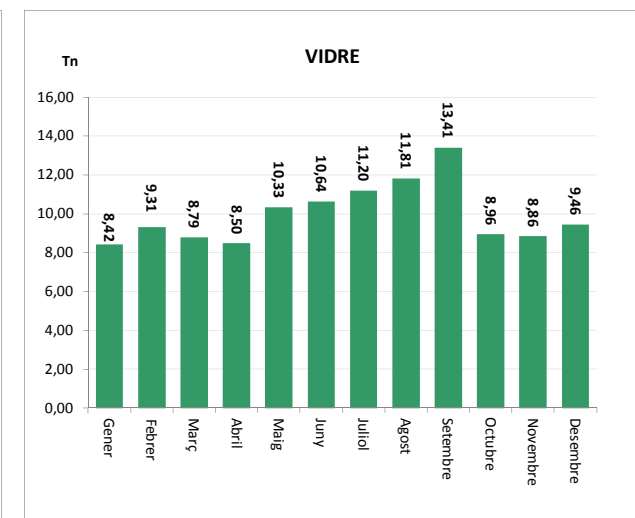

Gener	5,28	0,80	4,12	2,32	12,52
Febrer	3,62	0,32	3,64	3,70	11,28
Març	3,50	0,41	2,56	2,60	9,06
Abril	4,24	0,34	2,86	3,10	10,54
Maig	2,41	0,56	3,28	3,36	9,61
Juny	3,89	0,32	2,84	4,42	11,47
Juliol	3,90	0,40	3,04	3,46	10,80
Agost	4,10	0,27	3,92	4,44	12,73
Setembre	9,11	0,42	3,36	4,42	17,30
Octubre	4,58	0,68	5,18	3,38	13,82
Novembre	3,50	0,38	3,58	4,10	11,56
Desembre	4,82	0,88	4,18	4,34	14,22

TOTAL	52,95	5,77	42,56	43,64	144,93

52,95	5,77	42,56	43,64	144,93

ENVASOS LLEUGERS (Tn)			
Àrees d'aportació	Porta a porta envasos lleugers	Deixalleria	TOTAL

Gener	4,59	8,14	0,00	12,73
Febrer	3,61	7,44	0,08	11,13
Març	3,67	8,34	0,00	12,01
Abril	4,67	7,30	0,08	12,05
Maig	4,51	8,54	0,23	13,28
Juny	4,12	8,76	0,12	13,01
Juliol	5,01	8,96	0,20	14,18
Agost	4,34	8,38	0,11	12,83
Setembre	4,72	8,90	0,00	13,62
Octubre	5,22	8,24	0,07	13,53
Novembre	4,07	7,42	0,08	11,57
Desembre	5,12	7,26	0,15	12,53

53,65	97,68	1,13	152,46

VIDRE (Tn)		
Àrees d'aportació	Deixalleria	TOTAL

Gener	8,14	0,28	8,42
Febrer	9,31	0,00	9,31
Març	8,52	0,27	8,79
Abril	8,21	0,29	8,50
Maig	10,03	0,29	10,33
Juny	10,31	0,33	10,64
Juliol	10,90	0,30	11,20
Agost	11,48	0,33	11,81
Setembre	13,04	0,36	13,41
Octubre	8,96	0,00	8,96
Novembre	8,58	0,28	8,86
Desembre	9,19	0,27	9,46

116,66	3,01	119,67