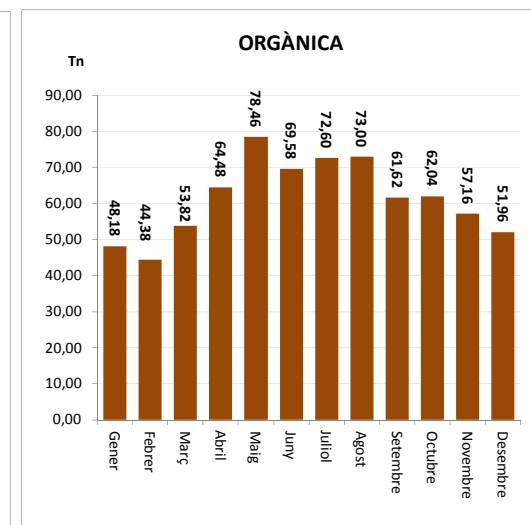

ENVASOS LLEUGERS (Tn)			
Àrees d'aportació	Porta a porta envasos lleugers	Deixalleria	TOTAL

Gener	4,59	8,14	0,00	12,73
Febrer	3,61	7,44	0,08	11,13
Març	3,67	8,34	0,00	12,01
Abril	4,67	7,30	0,08	12,05
Maig	4,51	8,54	0,23	13,28
Juny	4,12	8,76	0,12	13,01
Juliol	5,01	8,96	0,20	14,18
Agost	4,34	8,38	0,11	12,83
Setembre	4,72	8,90	0,00	13,62
Octubre	5,22	8,24	0,07	13,53
Novembre	4,07	7,42	0,08	11,57
Desembre	5,12	7,26	0,15	12,53

53,65	97,68	1,13	152,46
--------------	--------------	-------------	---------------

VIDRE (Tn)		
Àrees d'aportació	Deixalleria	TOTAL

Gener	8,14	0,28	8,42
Febrer	9,31	0,00	9,31
Març	8,52	0,27	8,79
Abril	8,21	0,29	8,50
Maig	10,03	0,29	10,33
Juny	10,31	0,33	10,64
Juliol	10,90	0,30	11,20
Agost	11,48	0,33	11,81
Setembre	13,04	0,36	13,41
Octubre	8,96	0,00	8,96
Novembre	8,58	0,28	8,86
Desembre	9,19	0,27	9,46

116,66	3,01	119,67
---------------	-------------	---------------

SANT ANTONI DE VILAMAJOR

SERVEI DE RECOLLIDA PORTA A PORTA D'ORGÀNICA, RESTA I VOLUMINOSOS, 2012

	Orgànica (Tn)	Resta (Tn)	Voluminosos (Tn)	Voluminosos (m3)
Gener	48,18	43,78	1,84	4
Febrer	44,38	37,16	2,44	4
Març	53,82	41,26	1,48	4
Abril	64,48	47,06	1,44	4
Maig	78,46	43,10	0,74	4
Juny	69,58	42,34	1,80	4
Juliol	72,60	41,18	2,24	4
Agost	73,00	41,30	1,32	4
Setembre	61,62	37,36	1,84	4
Octubre	62,04	41,48	0,74	4
Novembre	57,16	36,40	1,22	4
Desembre	51,96	39,06	1,60	4
TOTAL	737,28	491,48	18,70	32