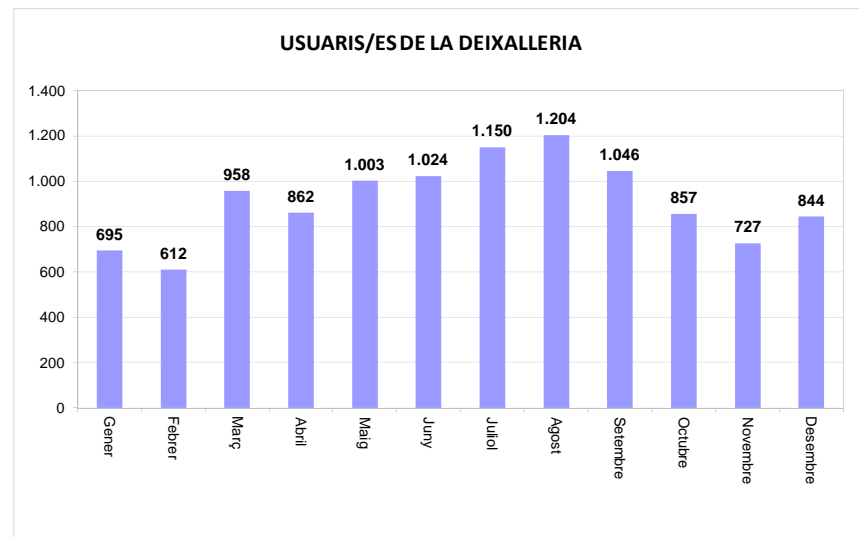

Nota: Ambdós gràfics fan referència a les dades de recollida Porta a porta de la pàgina 1

Nota: Aquest gràfic no inclou la recollida de resta de Sant Julià d'Alfou ni les dades de deixalleria

SANT ANTONI DE VILAMAJOR

Gener
Febrer
Març
Abril
Maig
Juny
Juliol
Agost
Setembre
Octubre
Novembre
Desembre

TOTAL

SANT ANTONI DE VILAMAJOR

G E N E R						
dl	dm	dc	dj	dv	ds	dg
						1
2	3	4	5	6	7	8
9	10	11	12	13	14	15
16	17	18	19	20	21	22
23	24	25	26	27	28	29
30	31					