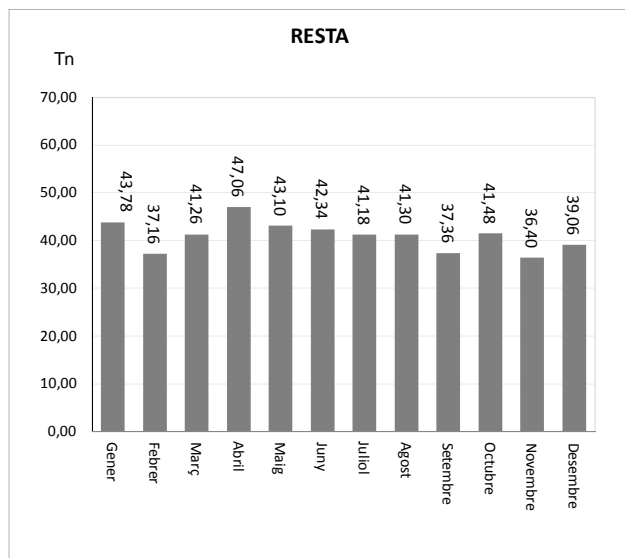

SANT ANTONI DE VILAMAJOR

SERVEI DE RECOLLIDA PORTA A PORTA D'ORGÀNICA, RESTA I VOLUMINOSOS, 2012

	Orgànica (Tn)	Resta (Tn)	Voluminosos (Tn)	Voluminosos (m3)
Gener	48,18	43,78	1,84	4
Febrer	44,38	37,16	2,44	4
Març	53,82	41,26	1,48	4
Abril	64,48	47,06	1,44	4
Maig	78,46	43,10	0,74	4
Juny	69,58	42,34	1,80	4
Juliol	72,60	41,18	2,24	4
Agost	73,00	41,30	1,32	4
Setembre	61,62	37,36	1,84	4
Octubre	62,04	41,48	0,74	4
Novembre	57,16	36,40	1,22	4
Desembre	51,96	39,06	1,60	4
TOTAL	737,28	491,48	18,70	32

Nota: Ambdós gràfics fan referència a les dades de recollida Porta a porta de la pàgina 1