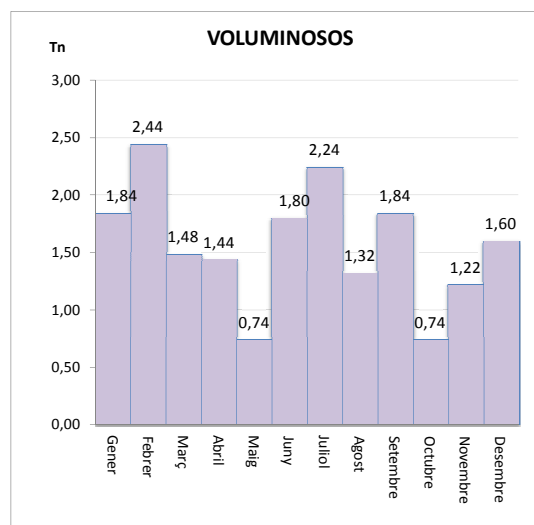

SANT ANTONI DE VILAMAJOR

SERVEI DE RECOLLIDA PORTA A PORTA D'ORGÀNICA, RESTA I VOLUMINOSOS, 2012

	Orgànica (Tn)	Resta (Tn)	Voluminosos (Tn)	Voluminosos (m3)
Gener	48,18	43,78	1,84	4
Febrer	44,38	37,16	2,44	4
Març	53,82	41,26	1,48	4
Abril	64,48	47,06	1,44	4
Maig	78,46	43,10	0,74	4
Juny	69,58	42,34	1,80	4
Juliol	72,60	41,18	2,24	4
Agost	73,00	41,30	1,32	4
Setembre	61,62	37,36	1,84	4
Octubre	62,04	41,48	0,74	4
Novembre	57,16	36,40	1,22	4
Desembre	51,96	39,06	1,60	4
TOTAL	737,28	491,48	18,70	32

Nota: Ambdós gràfics fan referència a les dades de recollida Porta a porta de la pàgina 1