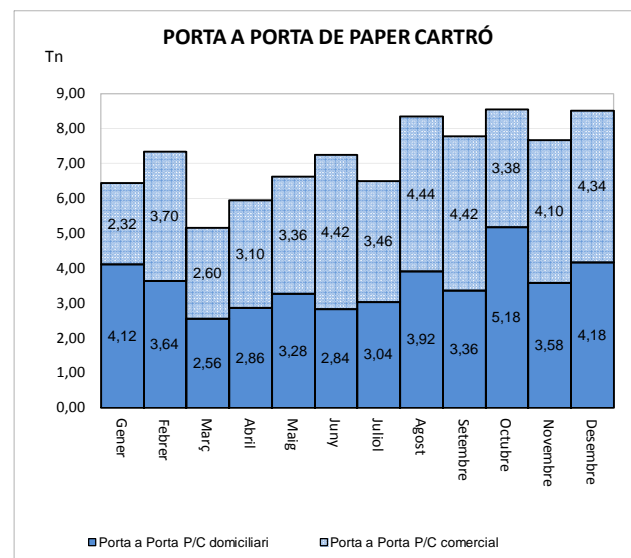

SANT ANTONI DE VILAMAJOR

SERVEI DE RECOLLIDA PORTA A PORTA D'ORGÀNICA, RESTA I VOLUMINOSOS, 2012

	Orgànica (Tn)	Resta (Tn)	Voluminosos (Tn)	Voluminosos (m3)
Gener	48,18	43,78	1,84	4
Febrer	44,38	37,16	2,44	4
Març	53,82	41,26	1,48	4
Abril	64,48	47,06	1,44	4
Maig	78,46	43,10	0,74	4
Juny	69,58	42,34	1,80	4
Juliol	72,60	41,18	2,24	4
Agost	73,00	41,30	1,32	4
Setembre	61,62	37,36	1,84	4
Octubre	62,04	41,48	0,74	4
Novembre	57,16	36,40	1,22	4
Desembre	51,96	39,06	1,60	4
TOTAL	737,28	491,48	18,70	32

Nota: Ambdós gràfics fan referència a les dades de recollida Porta a porta de la pàgina 1