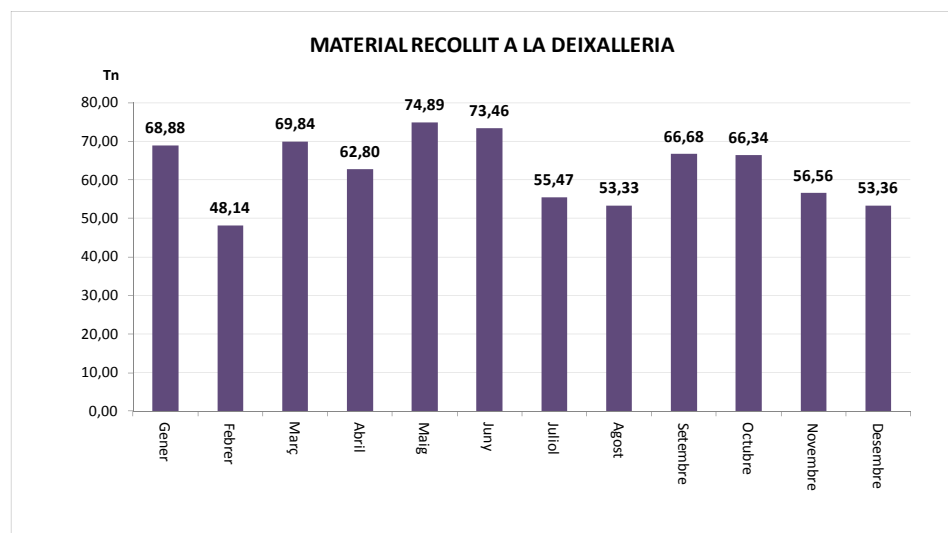

PARETS DEL VALLÈS

SERVEI DE DEIXALLERIA, 2013

	Runa (Tn)	Ferralla (Tn)	Paper i Cartró (Tn)	Fusta (Tn)	Voluminosos (Tn)	Poda (Tn)	TOTAL (Tn)	USUARIS/ES
Gener	34,54	2,12	3,40	14,06	8,04	6,72	68,88	745
Febrer	10,96	0,00	4,12	14,14	7,72	11,20	48,14	661
Març	31,20	2,36	0,00	17,06	10,26	8,96	69,84	772
Abril	21,06	1,32	4,10	16,44	8,68	11,20	62,80	715
Maig	35,08	1,05	0,00	18,48	11,32	8,96	74,89	742
Juny	42,18	0,74	4,86	12,10	9,10	4,48	73,46	752
Juliol	22,38	1,89	0,00	16,80	9,92	4,48	55,47	870
Agost	15,04	0,92	6,19	11,74	10,42	9,02	53,33	565
Setembre	31,94	0,68	0,00	15,88	9,22	8,96	66,68	779
Octubre	22,68	1,44	3,66	20,28	9,32	8,96	66,34	774
Novembre	13,40	1,00	2,14	15,04	11,98	13,00	56,56	792
Desembre	23,70	0,72	0,00	10,68	9,30	8,96	53,36	723
TOTAL	304,16	14,24	28,47	182,70	115,28	104,90	749,75	8.890

Ajuntament
Voluminosos (Tn)

19,60
21,26
25,14
20,36
37,88
26,20
35,28
21,18
23,09
10,22
21,02
22,40
283,63

Gener
Febrer
Març
Abril
Maig
Juny
Juliol
Agost
Setembre
Octubre
Novembre
Desembre

TOTAL