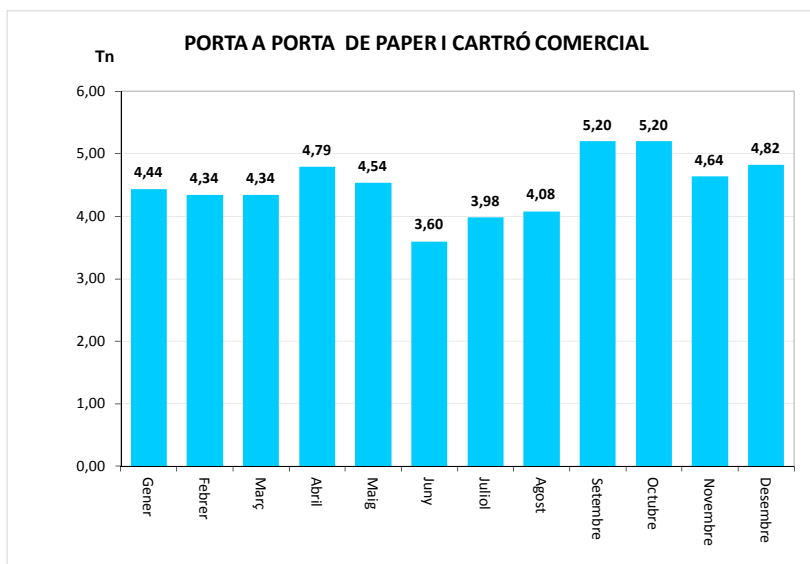

PARETS DEL VALLÈS

SERVEI DE RECOLLIDA PORTA A PORTA DE PAPER I CARTRÓ COMERCIAL, 2013

Porta a Porta de P/C Comercial (Tn)

Gener	4,44
Febrer	4,34
Març	4,34
Abril	4,79
Maig	4,54
Juny	3,60
Juliol	3,98
Agost	4,08
Setembre	5,20
Octubre	5,20
Novembre	4,64
Desembre	4,82

TOTAL	53,97