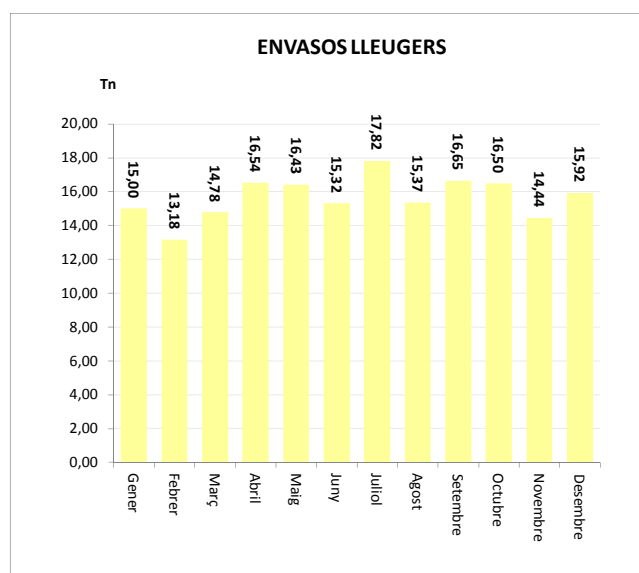

PAPER I CARTRÓ (Tn)				
Àrees d'aportació	Complementària	Papereres	Deixalleria*	TOTAL

Gener	15,07	0,38	0,00	0,00	15,45
Febrer	10,59	0,18	0,00	0,00	10,77
Març	11,92	0,27	0,00	0,00	12,19
Abril	15,43	0,40	0,00	0,00	15,83
Maig	13,70	0,56	0,00	0,00	14,26
Juny	11,47	0,48	0,00	0,00	11,95
Juliol	16,06	0,19	0,00	0,00	16,25
Agost	12,87	0,42	0,00	0,00	13,29
Setembre	13,80	0,18	0,00	0,00	13,98
Octubre	12,14	0,24	0,00	0,00	12,38
Novembre	12,77	0,57	0,00	0,00	13,34
Desembre	14,00	0,89	0,00	0,00	14,89

Gener	15,45
Febrer	10,77
Març	12,19
Abril	15,83
Maig	14,26
Juny	11,95
Juliol	16,25
Agost	13,29
Setembre	13,98
Octubre	12,38
Novembre	13,34
Desembre	14,89

TOTAL	159,82

159,82	4,75	0,00	0,00	164,58

* Deixalleria = Contenedor fins 9m³

ENVASOS LLEUGERS (Tn)		
Àrees d'aportació	Deixalleria	TOTAL

Gener	14,98	0,02	15,00
Febrer	13,15	0,02	13,18
Març	14,70	0,08	14,78
Abril	16,40	0,13	16,54
Maig	16,43	0,00	16,43
Juny	15,32	0,00	15,32
Juliol	17,82	0,00	17,82
Agost	15,37	0,00	15,37
Setembre	16,58	0,07	16,65
Octubre	16,47	0,03	16,50
Novembre	14,40	0,05	14,44
Desembre	15,82	0,10	15,92

187,44	0,49	187,94

VIDRE (Tn)		
Àrees d'aportació	Deixalleria	TOTAL

Gener	27,83	0,57	28,40
Febrer	11,26	0,00	11,26
Març	13,67	0,00	13,67
Abril	17,16	0,25	17,41
Maig	15,77	0,17	15,94
Juny	18,01	0,33	18,34
Juliol	24,87	0,43	25,30
Agost	0,38	0,00	0,38
Setembre	20,41	0,31	20,72
Octubre	15,19	0,00	15,19
Novembre	19,66	0,00	19,66
Desembre	15,28	0,00	15,28

199,48	2,06	201,54