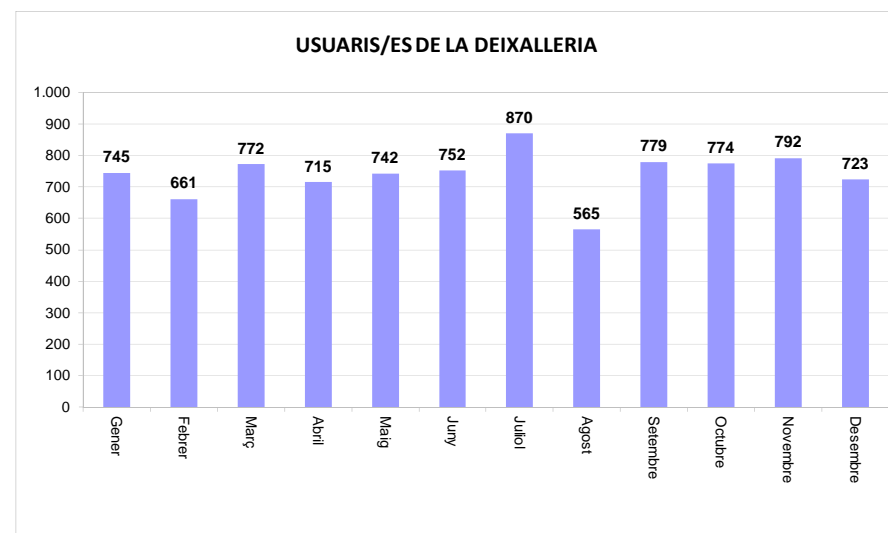

PARETS DEL VALLÈS

SERVEI DE DEIXALLERIA, 2013

	Runa (Tn)	Ferralla (Tn)	Paper i Cartró (Tn)	Fusta (Tn)	Voluminosos (Tn)	Poda (Tn)	TOTAL (Tn)	USUARIS/ES
Gener	34,54	2,12	3,40	14,06	8,04	6,72	68,88	745
Febrer	10,96	0,00	4,12	14,14	7,72	11,20	48,14	661
Març	31,20	2,36	0,00	17,06	10,26	8,96	69,84	772
Abril	21,06	1,32	4,10	16,44	8,68	11,20	62,80	715
Maig	35,08	1,05	0,00	18,48	11,32	8,96	74,89	742
Juny	42,18	0,74	4,86	12,10	9,10	4,48	73,46	752
Juliol	22,38	1,89	0,00	16,80	9,92	4,48	55,47	870
Agost	15,04	0,92	6,19	11,74	10,42	9,02	53,33	565
Setembre	31,94	0,68	0,00	15,88	9,22	8,96	66,68	779
Octubre	22,68	1,44	3,66	20,28	9,32	8,96	66,34	774
Novembre	13,40	1,00	2,14	15,04	11,98	13,00	56,56	792
Desembre	23,70	0,72	0,00	10,68	9,30	8,96	53,36	723
TOTAL	304,16	14,24	28,47	182,70	115,28	104,90	749,75	8.890

Ajuntament
Voluminosos (Tn)

19,60
21,26
25,14
20,36
37,88
26,20
35,28
21,18
23,09
10,22
21,02
22,40
283,63

Gener
Febrer
Març
Abril
Maig
Juny
Juliol
Agost
Setembre
Octubre
Novembre
Desembre

TOTAL