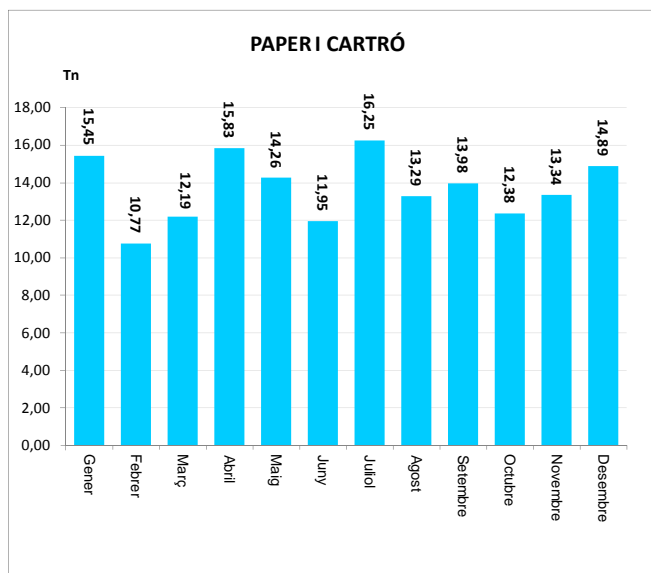

PAPER I CARTRÓ (Tn)				
Àrees d'aportació	Complementària	Papereres	Deixalleria*	TOTAL

Gener	15,07	0,38	0,00	0,00	15,45
Febrer	10,59	0,18	0,00	0,00	10,77
Març	11,92	0,27	0,00	0,00	12,19
Abril	15,43	0,40	0,00	0,00	15,83
Maig	13,70	0,56	0,00	0,00	14,26
Juny	11,47	0,48	0,00	0,00	11,95
Juliol	16,06	0,19	0,00	0,00	16,25
Agost	12,87	0,42	0,00	0,00	13,29
Setembre	13,80	0,18	0,00	0,00	13,98
Octubre	12,14	0,24	0,00	0,00	12,38
Novembre	12,77	0,57	0,00	0,00	13,34
Desembre	14,00	0,89	0,00	0,00	14,89

Gener	15,45
Febrer	10,77
Març	12,19
Abril	15,83
Maig	14,26
Juny	11,95
Juliol	16,25
Agost	13,29
Setembre	13,98
Octubre	12,38
Novembre	13,34
Desembre	14,89

TOTAL	159,82

159,82	4,75	0,00	0,00	164,58

* Deixalleria = Contenedor fins 9m³

ENVASOS LLEUGERS (Tn)		
Àrees d'aportació	Deixalleria	TOTAL

Gener	14,98	0,02	15,00
Febrer	13,15	0,02	13,18
Març	14,70	0,08	14,78
Abril	16,40	0,13	16,54
Maig	16,43	0,00	16,43
Juny	15,32	0,00	15,32
Juliol	17,82	0,00	17,82
Agost	15,37	0,00	15,37
Setembre	16,58	0,07	16,65
Octubre	16,47	0,03	16,50
Novembre	14,40	0,05	14,44
Desembre	15,82	0,10	15,92

187,44	0,49	187,94

VIDRE (Tn)		
Àrees d'aportació	Deixalleria	TOTAL

Gener	27,83	0,57	28,40
Febrer	11,26	0,00	11,26
Març	13,67	0,00	13,67
Abril	17,16	0,25	17,41
Maig	15,77	0,17	15,94
Juny	18,01	0,33	18,34
Juliol	24,87	0,43	25,30
Agost	0,38	0,00	0,38
Setembre	20,41	0,31	20,72
Octubre	15,19	0,00	15,19
Novembre	19,66	0,00	19,66
Desembre	15,28	0,00	15,28

199,48	2,06	201,54