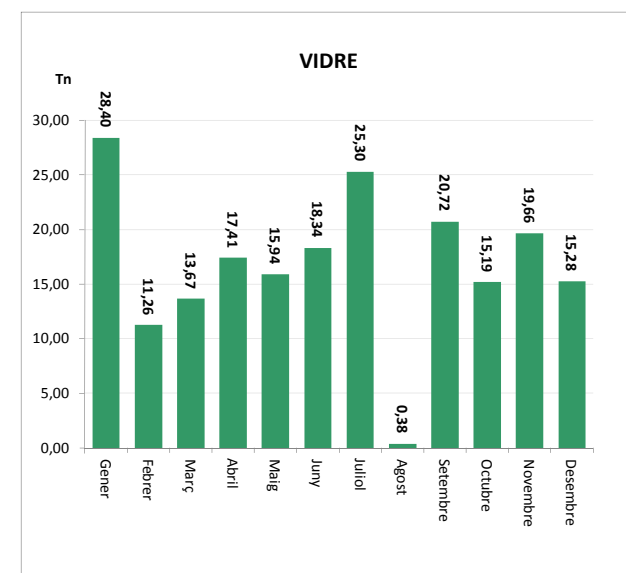

PAPER I CARTRÓ (Tn)				
Àrees d'aportació	Complementària	Papereres	Deixalleria*	TOTAL

Gener	15,07	0,38	0,00	0,00	15,45
Febrer	10,59	0,18	0,00	0,00	10,77
Març	11,92	0,27	0,00	0,00	12,19
Abril	15,43	0,40	0,00	0,00	15,83
Maig	13,70	0,56	0,00	0,00	14,26
Juny	11,47	0,48	0,00	0,00	11,95
Juliol	16,06	0,19	0,00	0,00	16,25
Agost	12,87	0,42	0,00	0,00	13,29
Setembre	13,80	0,18	0,00	0,00	13,98
Octubre	12,14	0,24	0,00	0,00	12,38
Novembre	12,77	0,57	0,00	0,00	13,34
Desembre	14,00	0,89	0,00	0,00	14,89

Gener	15,45
Febrer	10,77
Març	12,19
Abril	15,83
Maig	14,26
Juny	11,95
Juliol	16,25
Agost	13,29
Setembre	13,98
Octubre	12,38
Novembre	13,34
Desembre	14,89

TOTAL	159,82

159,82	4,75	0,00	0,00	164,58

* Deixalleria = Contenedor fins 9m³

ENVASOS LLEUGERS (Tn)		
Àrees d'aportació	Deixalleria	TOTAL

Gener	14,98	0,02	15,00
Febrer	13,15	0,02	13,18
Març	14,70	0,08	14,78
Abril	16,40	0,13	16,54
Maig	16,43	0,00	16,43
Juny	15,32	0,00	15,32
Juliol	17,82	0,00	17,82
Agost	15,37	0,00	15,37
Setembre	16,58	0,07	16,65
Octubre	16,47	0,03	16,50
Novembre	14,40	0,05	14,44
Desembre	15,82	0,10	15,92

187,44	0,49	187,94

VIDRE (Tn)		
Àrees d'aportació	Deixalleria	TOTAL

Gener	27,83	0,57	28,40
Febrer	11,26	0,00	11,26
Març	13,67	0,00	13,67
Abril	17,16	0,25	17,41
Maig	15,77	0,17	15,94
Juny	18,01	0,33	18,34
Juliol	24,87	0,43	25,30
Agost	0,38	0,00	0,38
Setembre	20,41	0,31	20,72
Octubre	15,19	0,00	15,19
Novembre	19,66	0,00	19,66
Desembre	15,28	0,00	15,28

199,48	2,06	201,54