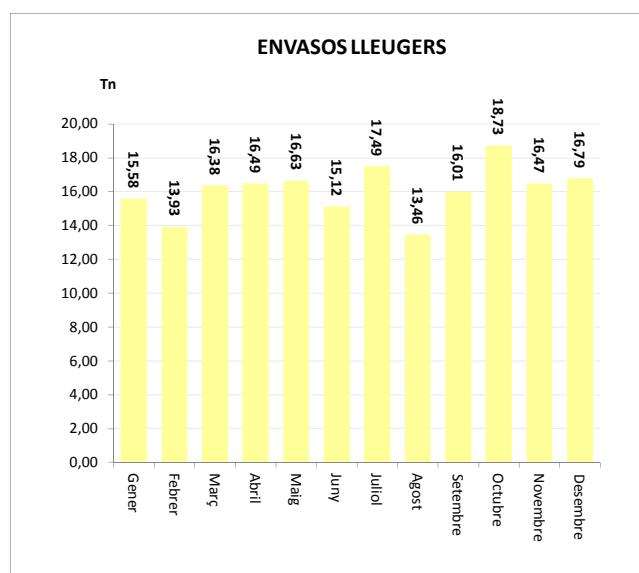

Gener	16,92	1,44	0,00	0,00	18,36
Febrer	13,40	0,42	0,00	0,00	13,82
Març	15,74	0,45	0,00	0,00	16,19
Abril	15,51	0,45	0,00	0,00	15,96
Maig	15,91	0,77	0,00	0,00	16,69
Juny	14,21	0,62	0,00	0,00	14,83
Juliol	15,80	0,23	0,00	0,00	16,03
Agost	11,55	0,36	0,00	0,00	11,91
Setembre	12,72	0,28	0,00	0,00	13,00
Octubre	16,61	0,78	0,00	0,00	17,39
Novembre	15,20	0,70	0,00	0,00	15,90
Desembre	15,19	1,07	0,00	0,00	16,26

Gener	18,36
Febrer	13,82
Març	16,19
Abril	15,96
Maig	16,69
Juny	14,83
Juliol	16,03
Agost	11,91
Setembre	13,00
Octubre	17,39
Novembre	15,90
Desembre	16,26

TOTAL	178,76	7,57	0,00	0,00	186,34

ENVASOS LLEUGERS (Tn)		
Àrees d'aportació	Deixalleria	TOTAL

Gener	15,58	0,00	15,58
Febrer	13,93	0,00	13,93
Març	16,38	0,00	16,38
Abril	16,45	0,04	16,49
Maig	16,54	0,09	16,63
Juny	15,12	0,00	15,12
Juliol	17,41	0,08	17,49
Agost	13,44	0,02	13,46
Setembre	15,90	0,11	16,01
Octubre	18,68	0,05	18,73
Novembre	16,47	0,00	16,47
Desembre	16,68	0,11	16,79

TOTAL	192,59	0,50	193,08

VIDRE (Tn)		
Àrees d'aportació	Deixalleria	TOTAL

Gener	33,67	0,35	34,02
Febrer	13,13	0,27	13,40
Març	13,63	0,27	13,91
Abril	19,72	0,00	19,72
Maig	10,77	0,22	10,99
Juny	14,76	0,24	15,00
Juliol	15,07	0,24	15,31
Agost	15,54	0,00	15,54
Setembre	12,87	0,26	13,12
Octubre	16,08	0,26	16,34
Novembre	14,62	0,32	14,93
Desembre	13,67	0,27	13,94

TOTAL	193,51	2,69	196,21

* Deixalleria = Contenedor fins 9m³