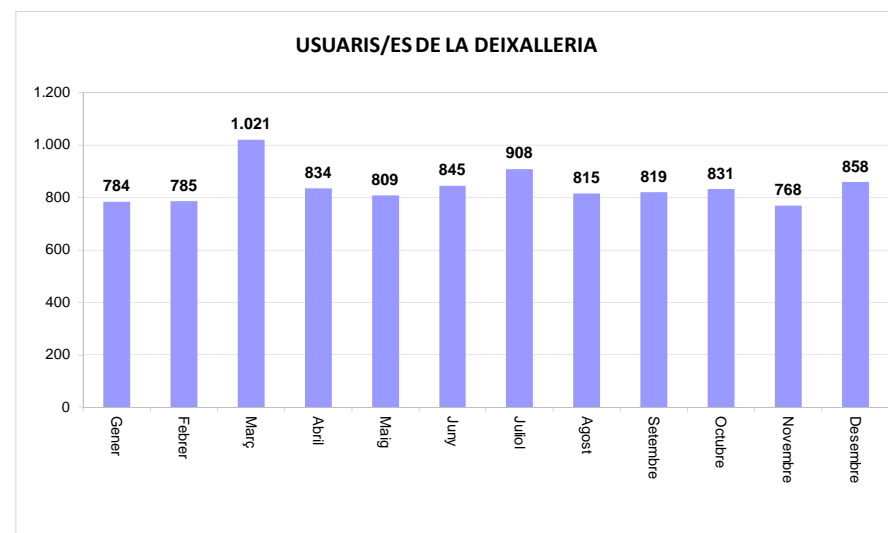

PARETS DEL VALLÈS

SERVEI DE DEIXALLERIA, 2012

	Runa (Tn)	Ferralla (Tn)	Paper i Cartró (Tn)	Fusta (Tn)	Voluminosos (Tn)	Poda (Tn)	TOTAL (Tn)	USUARIS/ES
Gener	9,44	2,60	0,00	14,06	7,86	6,72	40,68	784
Febrer	26,34	0,90	2,74	9,70	7,86	8,96	56,50	785
Març	19,62	0,58	3,38	14,18	12,79	17,92	68,47	1.021
Abril	34,38	1,60	3,30	17,84	9,38	11,20	77,70	834
Maig	26,42	1,72	0,00	18,44	13,66	11,20	71,44	809
Juny	29,62	1,04	3,68	14,60	9,28	4,48	62,70	845
Juliol	19,52	2,06	3,72	21,00	13,90	4,48	64,68	908
Agost	20,30	0,78	0,00	19,66	6,42	2,24	49,40	815
Setembre	19,22	0,70	3,36	14,80	11,66	5,50	55,24	819
Octubre	28,94	1,70	0,00	17,60	10,64	6,72	65,60	831
Novembre	28,40	1,82	0,00	12,11	7,56	6,72	56,61	768
Desembre	20,32	0,00	2,96	17,46	10,58	13,44	64,76	858
TOTAL	282,52	15,50	23,14	191,45	121,59	99,58	733,78	10.077

Ajuntament
Voluminosos (Tn)

26,44
18,37
20,61
22,41
26,29
27,14
32,52
23,36
18,18
28,87
21,38
20,76
286,33

Gener
Febrer
Març
Abril
Maig
Juny
Juliol
Agost
Setembre
Octubre
Novembre
Desembre

TOTAL

PARETS DEL VALLÈS

GENER						
dl	dm	dc	dj	dv	ds	dg
						1
2	3	4	5	6	7	8
9	10	11	12	13	14	15
16	17	18	19	20	21	22
23	24	25	26	27	28	29
30	31					

FEBRER						
dl	dm	dc	dj	dv	ds	dg
		1	2	3	4	5
6	7	8	9	10	11	12
13	14	15	16	17	18	19
20	21	22	23	24	25	26
27	28	29				