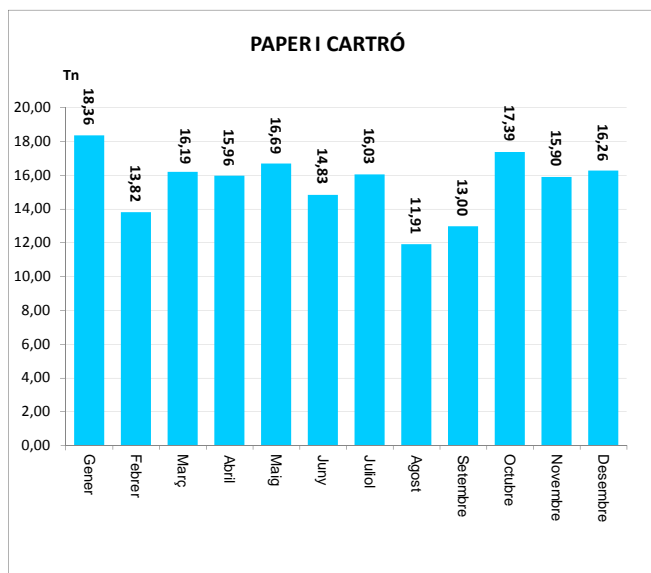

Gener	16,92	1,44	0,00	0,00	18,36
Febrer	13,40	0,42	0,00	0,00	13,82
Març	15,74	0,45	0,00	0,00	16,19
Abril	15,51	0,45	0,00	0,00	15,96
Maig	15,91	0,77	0,00	0,00	16,69
Juny	14,21	0,62	0,00	0,00	14,83
Juliol	15,80	0,23	0,00	0,00	16,03
Agost	11,55	0,36	0,00	0,00	11,91
Setembre	12,72	0,28	0,00	0,00	13,00
Octubre	16,61	0,78	0,00	0,00	17,39
Novembre	15,20	0,70	0,00	0,00	15,90
Desembre	15,19	1,07	0,00	0,00	16,26

Gener	18,36
Febrer	13,82
Març	16,19
Abril	15,96
Maig	16,69
Juny	14,83
Juliol	16,03
Agost	11,91
Setembre	13,00
Octubre	17,39
Novembre	15,90
Desembre	16,26

TOTAL	178,76	7,57	0,00	0,00	186,34

ENVASOS LLEUGERS (Tn)		
Àrees d'aportació	Deixalleria	TOTAL

Gener	15,58	0,00	15,58
Febrer	13,93	0,00	13,93
Març	16,38	0,00	16,38
Abril	16,45	0,04	16,49
Maig	16,54	0,09	16,63
Juny	15,12	0,00	15,12
Juliol	17,41	0,08	17,49
Agost	13,44	0,02	13,46
Setembre	15,90	0,11	16,01
Octubre	18,68	0,05	18,73
Novembre	16,47	0,00	16,47
Desembre	16,68	0,11	16,79

TOTAL	192,59	0,50	193,08

VIDRE (Tn)		
Àrees d'aportació	Deixalleria	TOTAL

Gener	33,67	0,35	34,02
Febrer	13,13	0,27	13,40
Març	13,63	0,27	13,91
Abril	19,72	0,00	19,72
Maig	10,77	0,22	10,99
Juny	14,76	0,24	15,00
Juliol	15,07	0,24	15,31
Agost	15,54	0,00	15,54
Setembre	12,87	0,26	13,12
Octubre	16,08	0,26	16,34
Novembre	14,62	0,32	14,93
Desembre	13,67	0,27	13,94

TOTAL	193,51	2,69	196,21

* Deixalleria = Contenedor fins 9m³