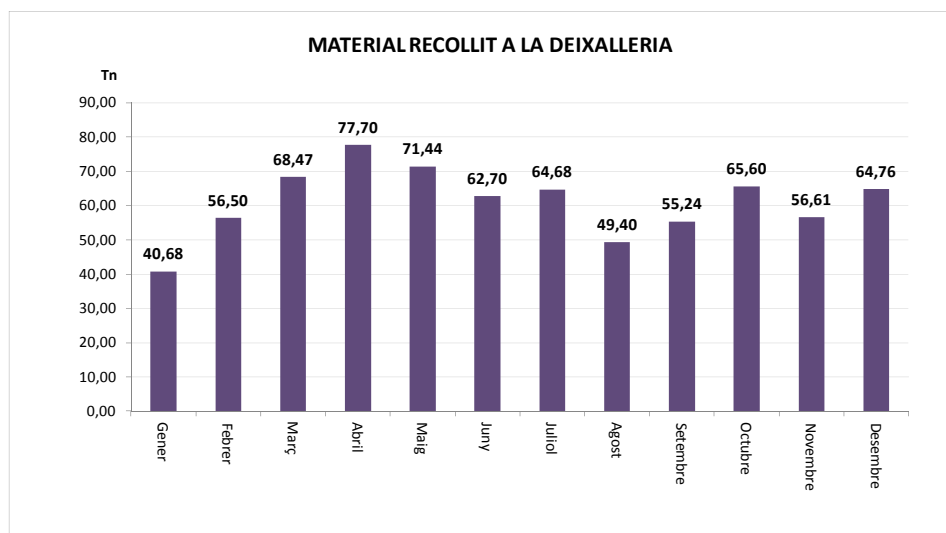

PARETS DEL VALLÈS

SERVEI DE DEIXALLERIA, 2012

	Runa (Tn)	Ferralla (Tn)	Paper i Cartró (Tn)	Fusta (Tn)	Voluminosos (Tn)	Poda (Tn)	TOTAL (Tn)	USUARIS/ES
Gener	9,44	2,60	0,00	14,06	7,86	6,72	40,68	784
Febrer	26,34	0,90	2,74	9,70	7,86	8,96	56,50	785
Març	19,62	0,58	3,38	14,18	12,79	17,92	68,47	1.021
Abril	34,38	1,60	3,30	17,84	9,38	11,20	77,70	834
Maig	26,42	1,72	0,00	18,44	13,66	11,20	71,44	809
Juny	29,62	1,04	3,68	14,60	9,28	4,48	62,70	845
Juliol	19,52	2,06	3,72	21,00	13,90	4,48	64,68	908
Agost	20,30	0,78	0,00	19,66	6,42	2,24	49,40	815
Setembre	19,22	0,70	3,36	14,80	11,66	5,50	55,24	819
Octubre	28,94	1,70	0,00	17,60	10,64	6,72	65,60	831
Novembre	28,40	1,82	0,00	12,11	7,56	6,72	56,61	768
Desembre	20,32	0,00	2,96	17,46	10,58	13,44	64,76	858
TOTAL	282,52	15,50	23,14	191,45	121,59	99,58	733,78	10.077

Ajuntament
Voluminosos (Tn)

26,44
18,37
20,61
22,41
26,29
27,14
32,52
23,36
18,18
28,87
21,38
20,76
286,33

Gener
Febrer
Març
Abril
Maig
Juny
Juliol
Agost
Setembre
Octubre
Novembre
Desembre

TOTAL

PARETS DEL VALLÈS