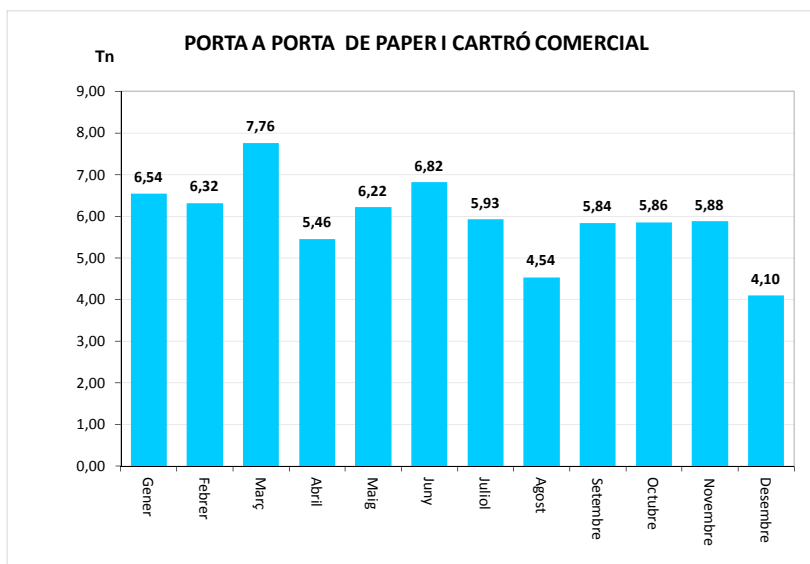

PARETS DEL VALLÈS

SERVEI DE RECOLLIDA PORTA A PORTA DE PAPER I CARTRÓ COMERCIAL, 2012

Porta a Porta de P/C Comercial (Tn)

Gener	6,54
Febrer	6,32
Març	7,76
Abril	5,46
Maig	6,22
Juny	6,82
Juliol	5,93
Agost	4,54
Setembre	5,84
Octubre	5,86
Novembre	5,88
Desembre	4,10

TOTAL	71,27