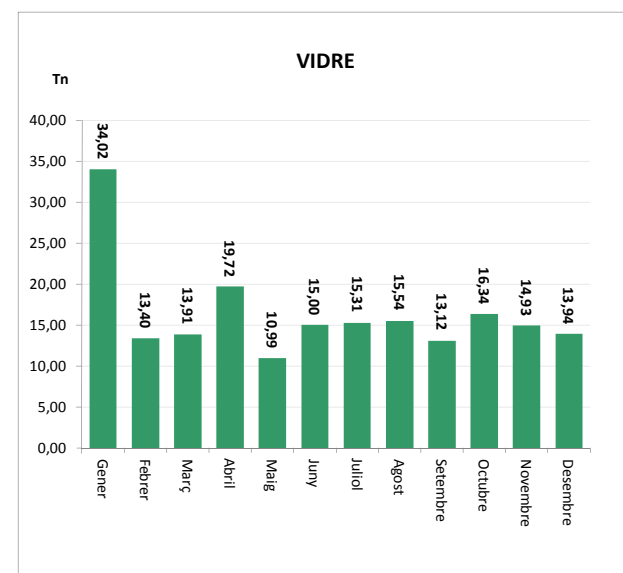

Gener	16,92	1,44	0,00	0,00	18,36
Febrer	13,40	0,42	0,00	0,00	13,82
Març	15,74	0,45	0,00	0,00	16,19
Abril	15,51	0,45	0,00	0,00	15,96
Maig	15,91	0,77	0,00	0,00	16,69
Juny	14,21	0,62	0,00	0,00	14,83
Juliol	15,80	0,23	0,00	0,00	16,03
Agost	11,55	0,36	0,00	0,00	11,91
Setembre	12,72	0,28	0,00	0,00	13,00
Octubre	16,61	0,78	0,00	0,00	17,39
Novembre	15,20	0,70	0,00	0,00	15,90
Desembre	15,19	1,07	0,00	0,00	16,26

Gener	18,36
Febrer	13,82
Març	16,19
Abril	15,96
Maig	16,69
Juny	14,83
Juliol	16,03
Agost	11,91
Setembre	13,00
Octubre	17,39
Novembre	15,90
Desembre	16,26

TOTAL	178,76	7,57	0,00	0,00	186,34

ENVASOS LLEUGERS (Tn)		
Àrees d'aportació	Deixalleria	TOTAL

Gener	15,58	0,00	15,58
Febrer	13,93	0,00	13,93
Març	16,38	0,00	16,38
Abril	16,45	0,04	16,49
Maig	16,54	0,09	16,63
Juny	15,12	0,00	15,12
Juliol	17,41	0,08	17,49
Agost	13,44	0,02	13,46
Setembre	15,90	0,11	16,01
Octubre	18,68	0,05	18,73
Novembre	16,47	0,00	16,47
Desembre	16,68	0,11	16,79

TOTAL	192,59	0,50	193,08

VIDRE (Tn)		
Àrees d'aportació	Deixalleria	TOTAL

Gener	33,67	0,35	34,02
Febrer	13,13	0,27	13,40
Març	13,63	0,27	13,91
Abril	19,72	0,00	19,72
Maig	10,77	0,22	10,99
Juny	14,76	0,24	15,00
Juliol	15,07	0,24	15,31
Agost	15,54	0,00	15,54
Setembre	12,87	0,26	13,12
Octubre	16,08	0,26	16,34
Novembre	14,62	0,32	14,93
Desembre	13,67	0,27	13,94

TOTAL	193,51	2,69	196,21

* Deixalleria = Contenedor fins 9m³