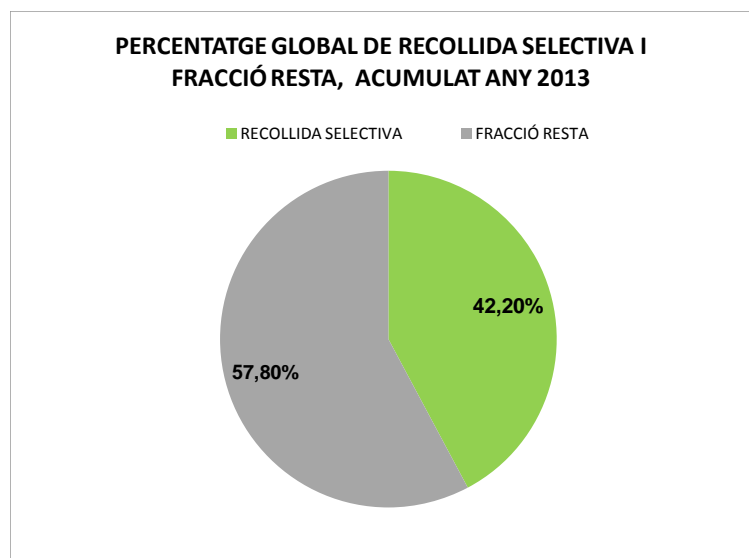

MONTSENY

SERVEI DE RECOLLIDA D'ORGÀNICA I RESTA, 2013

	Orgànica (Tn)	Resta (Tn)
Gener	3,11	9,60
Febrer	2,71	8,11
Març	3,45	11,20
Abril	3,23	11,08
Maig	3,41	6,74
Juny	3,30	7,74
Juliol	5,22	9,70
Agost	4,58	11,27
Setembre	3,32	11,40
Octubre	3,52	12,82
Novembre	3,19	11,86
Desembre	3,25	8,83
TOTAL	42,27	120,35

NOTA: Aquest gràfic no inclou residus portats a deixalleria