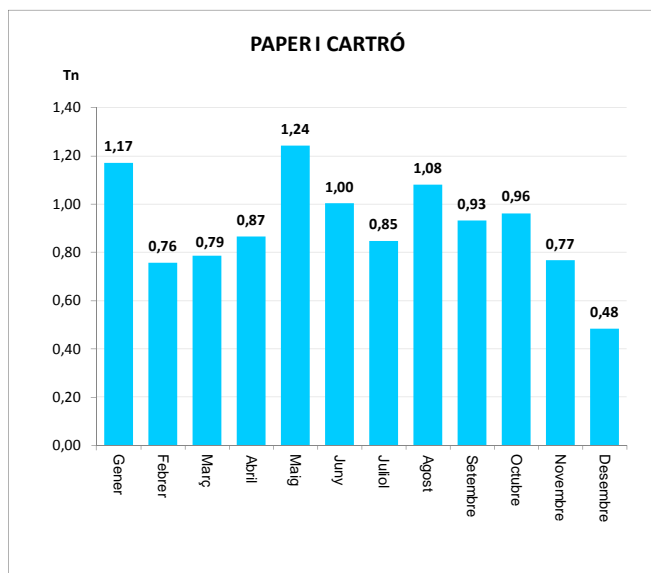

MONTSENY

SERVEI DE RECOLLIDA DE PAPER I CARTRÓ, ENVASOS LLEUGERS I VIDRE, 2013

PAPER I CARTRÓ (Tn)				
Àrees d'aportació	Complementària	Papereres	Deixalleria*	TOTAL

Gener	1,17	0,00	0,00	0,00	1,17
Febrer	0,76	0,00	0,00	0,00	0,76
Març	0,79	0,00	0,00	0,00	0,79
Abril	0,87	0,00	0,00	0,00	0,87
Maig	1,24	0,00	0,00	0,00	1,24
Juny	1,00	0,00	0,00	0,00	1,00
Juliol	0,85	0,00	0,00	0,00	0,85
Agost	1,08	0,00	0,00	0,00	1,08
Setembre	0,93	0,00	0,00	0,00	0,93
Octubre	0,96	0,00	0,00	0,00	0,96
Novembre	0,77	0,00	0,00	0,00	0,77
Desembre	0,48	0,00	0,00	0,00	0,48

Gener	1,17
Febrer	0,76
Març	0,79
Abril	0,87
Maig	1,24
Juny	1,00
Juliol	0,85
Agost	1,08
Setembre	0,93
Octubre	0,96
Novembre	0,77
Desembre	0,48

TOTAL	10,90

10,90	0,00	0,00	0,00	10,90

ENVASOS LLEUGERS (Tn)		
Àrees d'aportació	Deixalleria	TOTAL

Gener	1,10	0,00	1,10
Febrer	0,69	0,00	0,69
Març	1,10	0,00	1,10
Abril	0,97	0,00	0,97
Maig	1,28	0,00	1,28
Juny	1,16	0,00	1,16
Juliol	1,81	0,00	1,81
Agost	1,82	0,00	1,82
Setembre	1,09	0,00	1,09
Octubre	1,38	0,00	1,38
Novembre	1,00	0,00	1,00
Desembre	0,85	0,00	0,85

14,25	0,00	14,25

VIDRE (Tn)		
Àrees d'aportació	Deixalleria	TOTAL

Gener	2,25	0,00	2,25
Febrer	0,94	0,00	0,94
Març	1,54	0,00	1,54
Abril	1,78	0,00	1,78
Maig	1,48	0,00	1,48
Juny	1,67	0,00	1,67
Juliol	1,74	0,00	1,74
Agost	2,12	0,00	2,12
Setembre	2,11	0,00	2,11
Octubre	1,66	0,00	1,66
Novembre	1,91	0,00	1,91
Desembre	1,23	0,00	1,23

20,45	0,00	20,45

* Deixalleria = Contenedor fins 9m³