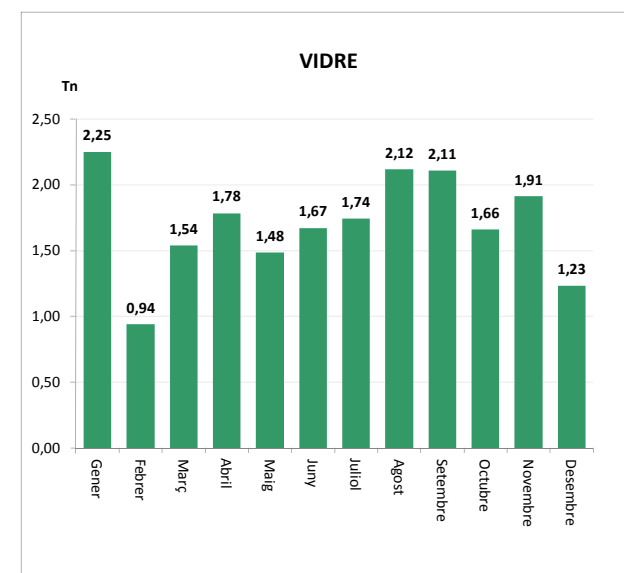

MONTSENY

SERVEI DE RECOLLIDA DE PAPER I CARTRÓ, ENVASOS LLEUGERS I VIDRE, 2013

PAPER I CARTRÓ (Tn)				
Àrees d'aportació	Complementària	Papereres	Deixalleria*	TOTAL

Gener	1,17	0,00	0,00	0,00	1,17
Febrer	0,76	0,00	0,00	0,00	0,76
Març	0,79	0,00	0,00	0,00	0,79
Abril	0,87	0,00	0,00	0,00	0,87
Maig	1,24	0,00	0,00	0,00	1,24
Juny	1,00	0,00	0,00	0,00	1,00
Juliol	0,85	0,00	0,00	0,00	0,85
Agost	1,08	0,00	0,00	0,00	1,08
Setembre	0,93	0,00	0,00	0,00	0,93
Octubre	0,96	0,00	0,00	0,00	0,96
Novembre	0,77	0,00	0,00	0,00	0,77
Desembre	0,48	0,00	0,00	0,00	0,48

Gener	1,17
Febrer	0,76
Març	0,79
Abril	0,87
Maig	1,24
Juny	1,00
Juliol	0,85
Agost	1,08
Setembre	0,93
Octubre	0,96
Novembre	0,77
Desembre	0,48

TOTAL	10,90

10,90	0,00	0,00	0,00	10,90

ENVASOS LLEUGERS (Tn)		
Àrees d'aportació	Deixalleria	TOTAL

Gener	1,10	0,00	1,10
Febrer	0,69	0,00	0,69
Març	1,10	0,00	1,10
Abril	0,97	0,00	0,97
Maig	1,28	0,00	1,28
Juny	1,16	0,00	1,16
Juliol	1,81	0,00	1,81
Agost	1,82	0,00	1,82
Setembre	1,09	0,00	1,09
Octubre	1,38	0,00	1,38
Novembre	1,00	0,00	1,00
Desembre	0,85	0,00	0,85

14,25	0,00	14,25

VIDRE (Tn)		
Àrees d'aportació	Deixalleria	TOTAL

Gener	2,25	0,00	2,25
Febrer	0,94	0,00	0,94
Març	1,54	0,00	1,54
Abril	1,78	0,00	1,78
Maig	1,48	0,00	1,48
Juny	1,67	0,00	1,67
Juliol	1,74	0,00	1,74
Agost	2,12	0,00	2,12
Setembre	2,11	0,00	2,11
Octubre	1,66	0,00	1,66
Novembre	1,91	0,00	1,91
Desembre	1,23	0,00	1,23

20,45	0,00	20,45

* Deixalleria = Contenedor fins 9m³