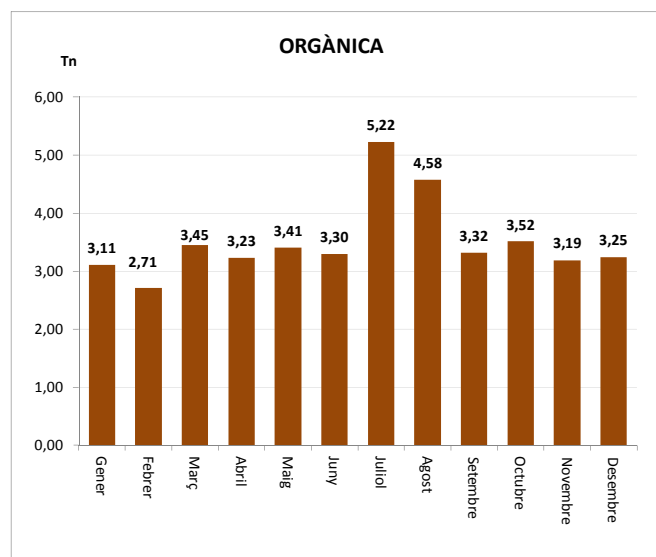

MONTSENY

SERVEI DE RECOLLIDA D'ORGÀNICA I RESTA, 2013

	Orgànica (Tn)	Resta (Tn)
Gener	3,11	9,60
Febrer	2,71	8,11
Març	3,45	11,20
Abril	3,23	11,08
Maig	3,41	6,74
Juny	3,30	7,74
Juliol	5,22	9,70
Agost	4,58	11,27
Setembre	3,32	11,40
Octubre	3,52	12,82
Novembre	3,19	11,86
Desembre	3,25	8,83
TOTAL	42,27	120,35

NOTA: Aquest gràfic no inclou residus portats a deixalleria