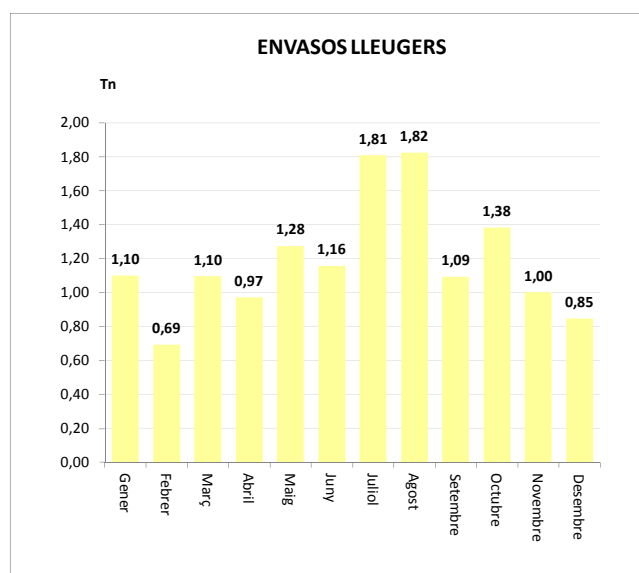

MONTSENY

SERVEI DE RECOLLIDA DE PAPER I CARTRÓ, ENVASOS LLEUGERS I VIDRE, 2013

PAPER I CARTRÓ (Tn)				
Àrees d'aportació	Complementària	Papereres	Deixalleria*	TOTAL

Gener	1,17	0,00	0,00	0,00	1,17
Febrer	0,76	0,00	0,00	0,00	0,76
Març	0,79	0,00	0,00	0,00	0,79
Abril	0,87	0,00	0,00	0,00	0,87
Maig	1,24	0,00	0,00	0,00	1,24
Juny	1,00	0,00	0,00	0,00	1,00
Juliol	0,85	0,00	0,00	0,00	0,85
Agost	1,08	0,00	0,00	0,00	1,08
Setembre	0,93	0,00	0,00	0,00	0,93
Octubre	0,96	0,00	0,00	0,00	0,96
Novembre	0,77	0,00	0,00	0,00	0,77
Desembre	0,48	0,00	0,00	0,00	0,48

Gener	1,17
Febrer	0,76
Març	0,79
Abril	0,87
Maig	1,24
Juny	1,00
Juliol	0,85
Agost	1,08
Setembre	0,93
Octubre	0,96
Novembre	0,77
Desembre	0,48

TOTAL	10,90

10,90	0,00	0,00	0,00	10,90

ENVASOS LLEUGERS (Tn)		
Àrees d'aportació	Deixalleria	TOTAL

Gener	1,10	0,00	1,10
Febrer	0,69	0,00	0,69
Març	1,10	0,00	1,10
Abril	0,97	0,00	0,97
Maig	1,28	0,00	1,28
Juny	1,16	0,00	1,16
Juliol	1,81	0,00	1,81
Agost	1,82	0,00	1,82
Setembre	1,09	0,00	1,09
Octubre	1,38	0,00	1,38
Novembre	1,00	0,00	1,00
Desembre	0,85	0,00	0,85

14,25	0,00	14,25

VIDRE (Tn)		
Àrees d'aportació	Deixalleria	TOTAL

Gener	2,25	0,00	2,25
Febrer	0,94	0,00	0,94
Març	1,54	0,00	1,54
Abril	1,78	0,00	1,78
Maig	1,48	0,00	1,48
Juny	1,67	0,00	1,67
Juliol	1,74	0,00	1,74
Agost	2,12	0,00	2,12
Setembre	2,11	0,00	2,11
Octubre	1,66	0,00	1,66
Novembre	1,91	0,00	1,91
Desembre	1,23	0,00	1,23

20,45	0,00	20,45

* Deixalleria = Contenedor fins 9m³