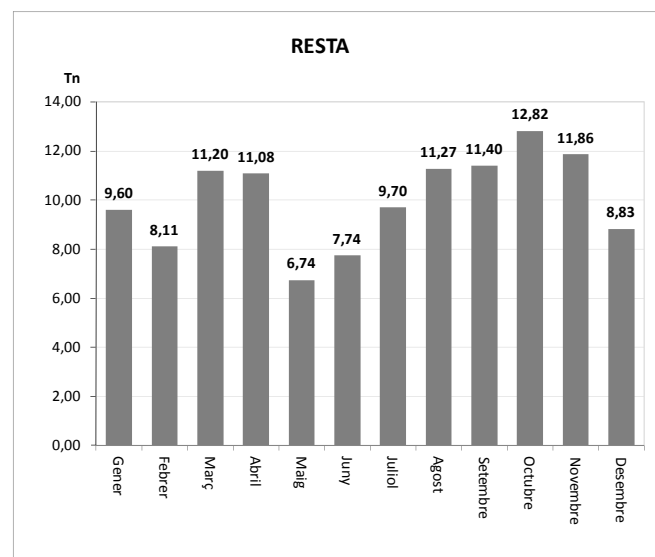

MONTSENY

SERVEI DE RECOLLIDA D'ORGÀNICA I RESTA, 2013

	Orgànica (Tn)	Resta (Tn)
Gener	3,11	9,60
Febrer	2,71	8,11
Març	3,45	11,20
Abril	3,23	11,08
Maig	3,41	6,74
Juny	3,30	7,74
Juliol	5,22	9,70
Agost	4,58	11,27
Setembre	3,32	11,40
Octubre	3,52	12,82
Novembre	3,19	11,86
Desembre	3,25	8,83
TOTAL	42,27	120,35

NOTA: Aquest gràfic no inclou residus portats a deixalleria