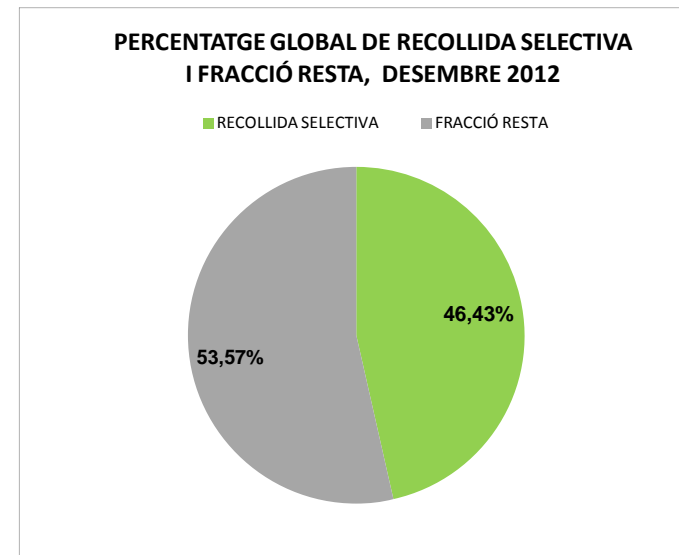

TOTAL	20,98	0,00	20,98
--------------	--------------	-------------	--------------

* Deixalleria = Contenedor fins 9m³

MONTSENY

SERVEI DE RECOLLIDA D'ORGÀNICA I RESTA, 2012

	Orgànica (Tn)	Resta (Tn)
Gener	3,34	6,08
Febrer	2,60	4,56
Març	3,70	6,02
Abril	3,98	6,69
Maig	4,55	7,78
Juny	4,11	7,63
Juliol	4,46	11,23
Agost	5,30	10,84
Setembre	4,06	10,40
Octubre	3,68	9,25
Novembre	3,39	8,22
Desembre	3,97	8,77
TOTAL	47,12	97,47