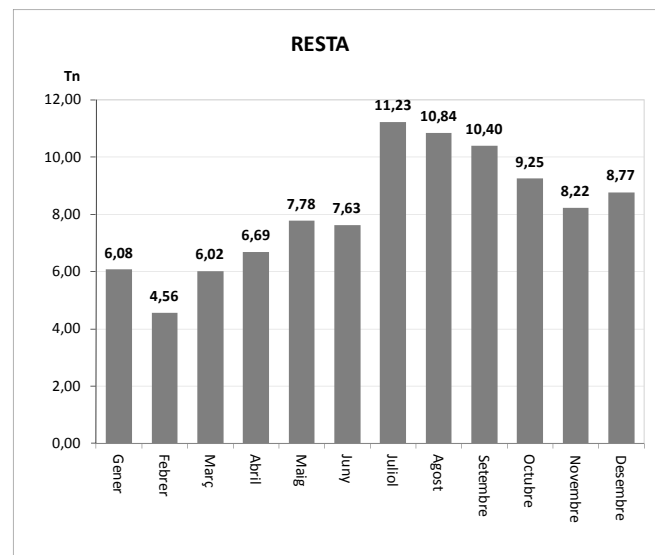

MONTSENY

SERVEI DE RECOLLIDA D'ORGÀNICA I RESTA, 2012

	Orgànica (Tn)	Resta (Tn)
Gener	3,34	6,08
Febrer	2,60	4,56
Març	3,70	6,02
Abril	3,98	6,69
Maig	4,55	7,78
Juny	4,11	7,63
Juliol	4,46	11,23
Agost	5,30	10,84
Setembre	4,06	10,40
Octubre	3,68	9,25
Novembre	3,39	8,22
Desembre	3,97	8,77
TOTAL	47,12	97,47

NOTA: Aquest gràfic no inclou residus portats a deixalleria