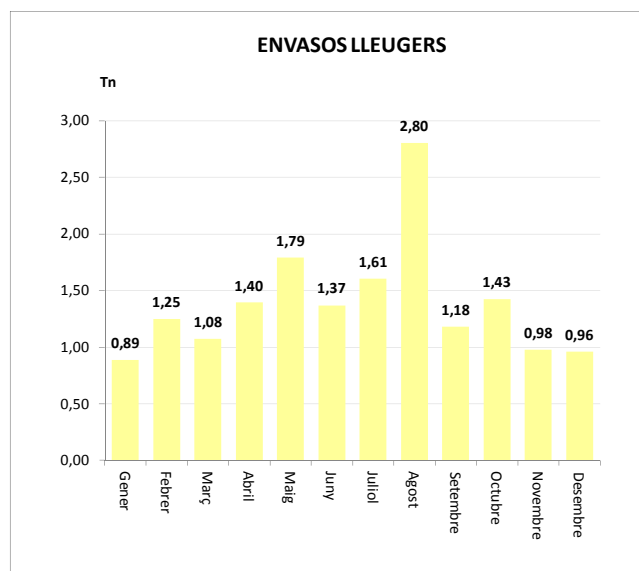

MONTSENY

SERVEI DE RECOLLIDA DE PAPER I CARTRÓ, ENVASOS LLEUGERS I VIDRE, 2012

PAPER I CARTRÓ (Tn)				
Àrees d'aportació	Complementària	Papereres	Deixalleria*	TOTAL

Gener	0,95	0,00	0,00	0,00	0,95
Febrer	1,09	0,00	0,00	0,00	1,09
Març	0,88	0,00	0,00	0,00	0,88
Abril	1,04	0,00	0,00	0,00	1,04
Maig	1,40	0,00	0,00	0,00	1,40
Juny	1,10	0,00	0,00	0,00	1,10
Juliol	1,15	0,00	0,00	0,00	1,15
Agost	1,49	0,00	0,00	0,00	1,49
Setembre	0,98	0,00	0,00	0,00	0,98
Octubre	1,35	0,00	0,00	0,00	1,35
Novembre	1,00	0,00	0,00	0,00	1,00
Desembre	0,83	0,00	0,00	0,00	0,83

Gener	0,95
Febrer	1,09
Març	0,88
Abril	1,04
Maig	1,40
Juny	1,10
Juliol	1,15
Agost	1,49
Setembre	0,98
Octubre	1,35
Novembre	1,00
Desembre	0,83

TOTAL	13,25	0,00	0,00	0,00	13,25

ENVASOS LLEUGERS (Tn)		
Àrees d'aportació	Deixalleria	TOTAL

Gener	0,89	0,00	0,89
Febrer	1,25	0,00	1,25
Març	1,08	0,00	1,08
Abril	1,40	0,00	1,40
Maig	1,79	0,00	1,79
Juny	1,37	0,00	1,37
Juliol	1,61	0,00	1,61
Agost	2,80	0,00	2,80
Setembre	1,18	0,00	1,18
Octubre	1,43	0,00	1,43
Novembre	0,98	0,00	0,98
Desembre	0,96	0,00	0,96

TOTAL	16,73	0,00	16,73

VIDRE (Tn)		
Àrees d'aportació	Deixalleria	TOTAL

Gener	2,02	0,00	2,02
Febrer	1,20	0,00	1,20
Març	1,52	0,00	1,52
Abril	1,21	0,00	1,21
Maig	1,68	0,00	1,68
Juny	1,74	0,00	1,74
Juliol	1,94	0,00	1,94
Agost	3,21	0,00	3,21
Setembre	1,53	0,00	1,53
Octubre	1,26	0,00	1,26
Novembre	1,83	0,00	1,83
Desembre	1,84	0,00	1,84

TOTAL	20,98	0,00	20,98

* Deixalleria = Contenedor fins 9m³