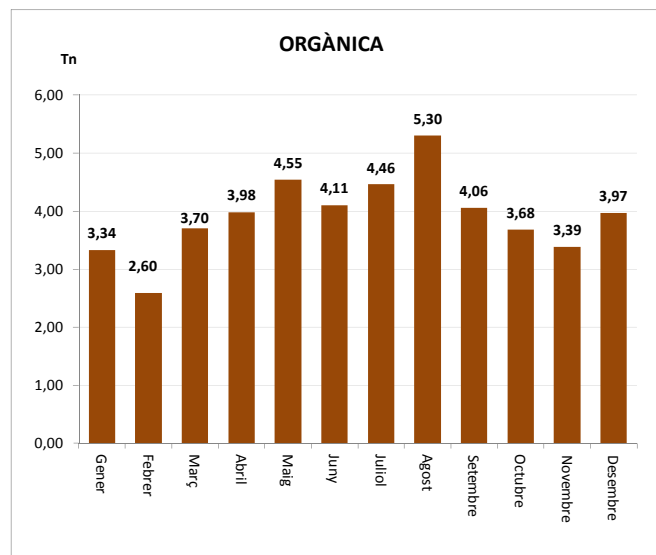

MONTSENY

SERVEI DE RECOLLIDA D'ORGÀNICA I RESTA, 2012

	Orgànica (Tn)	Resta (Tn)
Gener	3,34	6,08
Febrer	2,60	4,56
Març	3,70	6,02
Abril	3,98	6,69
Maig	4,55	7,78
Juny	4,11	7,63
Juliol	4,46	11,23
Agost	5,30	10,84
Setembre	4,06	10,40
Octubre	3,68	9,25
Novembre	3,39	8,22
Desembre	3,97	8,77
TOTAL	47,12	97,47

NOTA: Aquest gràfic no inclou residus portats a deixalleria