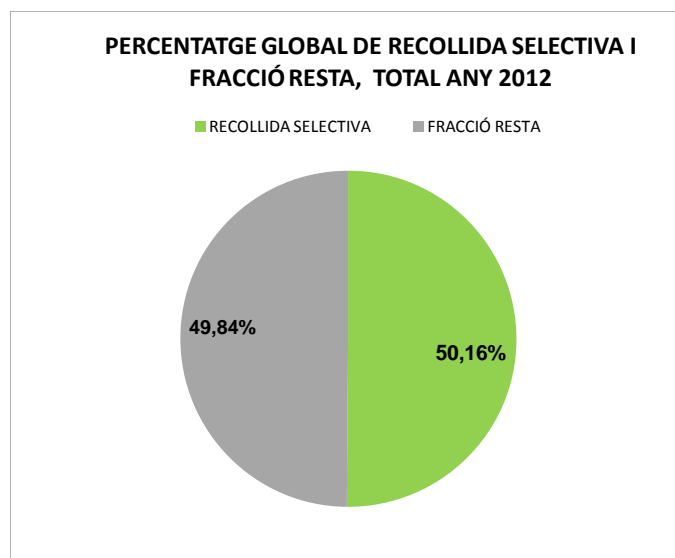

TOTAL	20,98	0,00	20,98
--------------	--------------	-------------	--------------

* Deixalleria = Contenedor fins 9m³

MONTSENY

SERVEI DE RECOLLIDA D'ORGÀNICA I RESTA, 2012

	Orgànica (Tn)	Resta (Tn)
Gener	3,34	6,08
Febrer	2,60	4,56
Març	3,70	6,02
Abril	3,98	6,69
Maig	4,55	7,78
Juny	4,11	7,63
Juliol	4,46	11,23
Agost	5,30	10,84
Setembre	4,06	10,40
Octubre	3,68	9,25
Novembre	3,39	8,22
Desembre	3,97	8,77
TOTAL	47,12	97,47