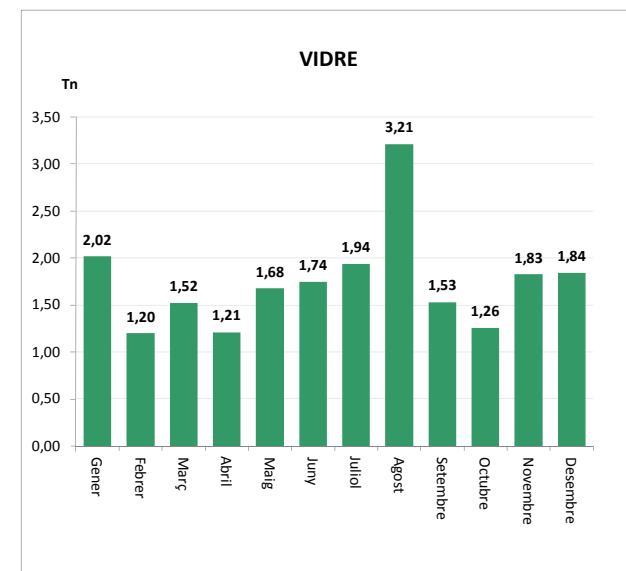

MONTSENY

SERVEI DE RECOLLIDA DE PAPER I CARTRÓ, ENVASOS LLEUGERS I VIDRE, 2012

PAPER I CARTRÓ (Tn)				
Àrees d'aportació	Complementària	Papereres	Deixalleria*	TOTAL

Gener	0,95	0,00	0,00	0,00	0,95
Febrer	1,09	0,00	0,00	0,00	1,09
Març	0,88	0,00	0,00	0,00	0,88
Abril	1,04	0,00	0,00	0,00	1,04
Maig	1,40	0,00	0,00	0,00	1,40
Juny	1,10	0,00	0,00	0,00	1,10
Juliol	1,15	0,00	0,00	0,00	1,15
Agost	1,49	0,00	0,00	0,00	1,49
Setembre	0,98	0,00	0,00	0,00	0,98
Octubre	1,35	0,00	0,00	0,00	1,35
Novembre	1,00	0,00	0,00	0,00	1,00
Desembre	0,83	0,00	0,00	0,00	0,83

Gener	0,95
Febrer	1,09
Març	0,88
Abril	1,04
Maig	1,40
Juny	1,10
Juliol	1,15
Agost	1,49
Setembre	0,98
Octubre	1,35
Novembre	1,00
Desembre	0,83

TOTAL	13,25	0,00	0,00	0,00	13,25

ENVASOS LLEUGERS (Tn)		
Àrees d'aportació	Deixalleria	TOTAL

Gener	0,89	0,00	0,89
Febrer	1,25	0,00	1,25
Març	1,08	0,00	1,08
Abril	1,40	0,00	1,40
Maig	1,79	0,00	1,79
Juny	1,37	0,00	1,37
Juliol	1,61	0,00	1,61
Agost	2,80	0,00	2,80
Setembre	1,18	0,00	1,18
Octubre	1,43	0,00	1,43
Novembre	0,98	0,00	0,98
Desembre	0,96	0,00	0,96

TOTAL	16,73	0,00	16,73

VIDRE (Tn)		
Àrees d'aportació	Deixalleria	TOTAL

Gener	2,02	0,00	2,02
Febrer	1,20	0,00	1,20
Març	1,52	0,00	1,52
Abril	1,21	0,00	1,21
Maig	1,68	0,00	1,68
Juny	1,74	0,00	1,74
Juliol	1,94	0,00	1,94
Agost	3,21	0,00	3,21
Setembre	1,53	0,00	1,53
Octubre	1,26	0,00	1,26
Novembre	1,83	0,00	1,83
Desembre	1,84	0,00	1,84

TOTAL	20,98	0,00	20,98

* Deixalleria = Contenedor fins 9m³