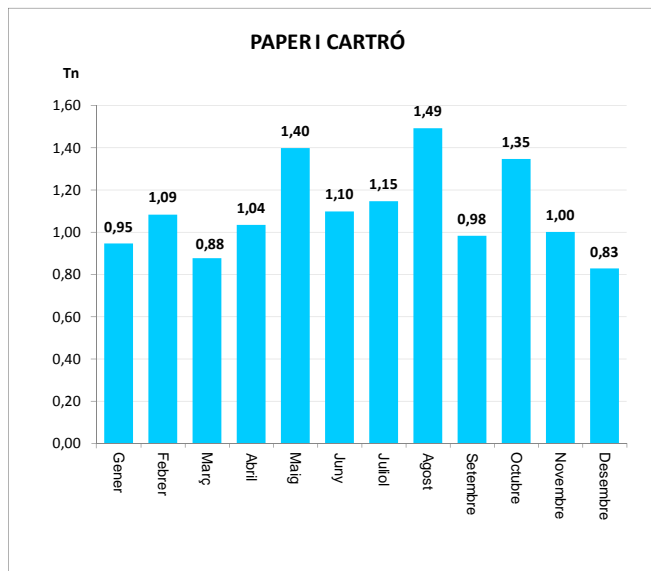

MONTSENY

SERVEI DE RECOLLIDA DE PAPER I CARTRÓ, ENVASOS LLEUGERS I VIDRE, 2012

PAPER I CARTRÓ (Tn)				
Àrees d'aportació	Complementària	Papereres	Deixalleria*	TOTAL

Gener	0,95	0,00	0,00	0,00	0,95
Febrer	1,09	0,00	0,00	0,00	1,09
Març	0,88	0,00	0,00	0,00	0,88
Abril	1,04	0,00	0,00	0,00	1,04
Maig	1,40	0,00	0,00	0,00	1,40
Juny	1,10	0,00	0,00	0,00	1,10
Juliol	1,15	0,00	0,00	0,00	1,15
Agost	1,49	0,00	0,00	0,00	1,49
Setembre	0,98	0,00	0,00	0,00	0,98
Octubre	1,35	0,00	0,00	0,00	1,35
Novembre	1,00	0,00	0,00	0,00	1,00
Desembre	0,83	0,00	0,00	0,00	0,83

Gener	0,95
Febrer	1,09
Març	0,88
Abril	1,04
Maig	1,40
Juny	1,10
Juliol	1,15
Agost	1,49
Setembre	0,98
Octubre	1,35
Novembre	1,00
Desembre	0,83

TOTAL	13,25	0,00	0,00	0,00	13,25

ENVASOS LLEUGERS (Tn)		
Àrees d'aportació	Deixalleria	TOTAL

Gener	0,89	0,00	0,89
Febrer	1,25	0,00	1,25
Març	1,08	0,00	1,08
Abril	1,40	0,00	1,40
Maig	1,79	0,00	1,79
Juny	1,37	0,00	1,37
Juliol	1,61	0,00	1,61
Agost	2,80	0,00	2,80
Setembre	1,18	0,00	1,18
Octubre	1,43	0,00	1,43
Novembre	0,98	0,00	0,98
Desembre	0,96	0,00	0,96

TOTAL	16,73	0,00	16,73

VIDRE (Tn)		
Àrees d'aportació	Deixalleria	TOTAL

Gener	2,02	0,00	2,02
Febrer	1,20	0,00	1,20
Març	1,52	0,00	1,52
Abril	1,21	0,00	1,21
Maig	1,68	0,00	1,68
Juny	1,74	0,00	1,74
Juliol	1,94	0,00	1,94
Agost	3,21	0,00	3,21
Setembre	1,53	0,00	1,53
Octubre	1,26	0,00	1,26
Novembre	1,83	0,00	1,83
Desembre	1,84	0,00	1,84

TOTAL	20,98	0,00	20,98

* Deixalleria = Contenedor fins 9m³