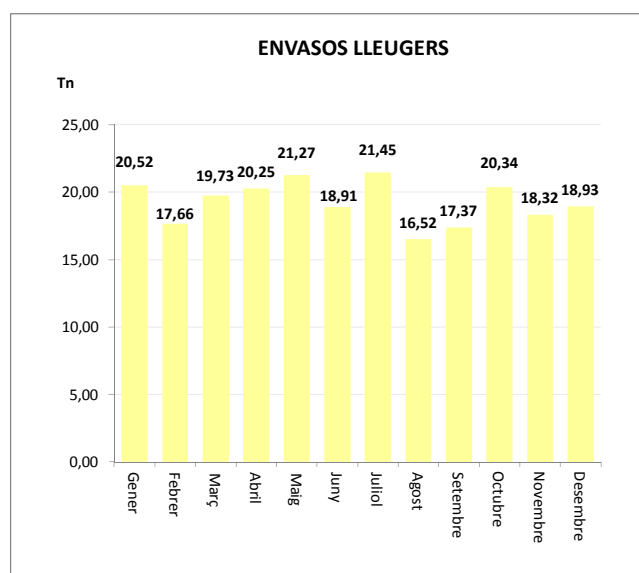

Gener	14,16	1,84	0,00	0,00	16,00
Febrer	13,47	0,66	0,00	0,00	14,13
Març	14,37	0,31	0,00	0,00	14,68
Abril	12,38	0,27	0,00	0,00	12,65
Maig	14,04	0,22	0,00	0,00	14,26
Juny	14,22	0,25	0,00	0,00	14,47
Juliol	14,35	0,37	0,00	0,00	14,72
Agost	10,96	0,31	0,00	0,00	11,26
Setembre	12,23	0,22	0,00	0,00	12,45
Octubre	13,13	0,22	0,00	0,00	13,35
Novembre	12,11	0,32	0,00	0,00	12,43
Desembre	15,09	0,31	0,00	0,00	15,40

Gener	16,00
Febrer	14,13
Març	14,68
Abril	12,65
Maig	14,26
Juny	14,47
Juliol	14,72
Agost	11,26
Setembre	12,45
Octubre	13,35
Novembre	12,43
Desembre	15,40

TOTAL	160,53	5,29	0,00	0,00	165,82

ENVASOS LLEUGERS (Tn)		
Àrees d'aportació	Deixalleria	TOTAL

Gener	20,38	0,14	20,52
Febrer	17,62	0,04	17,66
Març	19,63	0,10	19,73
Abril	20,13	0,12	20,25
Maig	21,08	0,18	21,27
Juny	18,82	0,10	18,91
Juliol	21,45	0,00	21,45
Agost	16,38	0,14	16,52
Setembre	17,29	0,08	17,37
Octubre	20,34	0,00	20,34
Novembre	18,32	0,00	18,32
Desembre	18,93	0,00	18,93

TOTAL	230,37	0,89	231,27

VIDRE (Tn)		
Àrees d'aportació	Deixalleria	TOTAL

Gener	31,23	0,33	31,56
Febrer	8,99	0,20	9,19
Març	17,03	0,25	17,28
Abril	17,38	0,35	17,73
Maig	28,63	0,26	28,89
Juny	16,99	0,00	16,99
Juliol	16,04	0,24	16,28
Agost	13,22	0,00	13,22
Setembre	19,06	0,24	19,30
Octubre	16,78	0,00	16,78
Novembre	18,64	0,00	18,64
Desembre	17,30	0,00	17,30

TOTAL	221,31	1,86	223,17

* Deixalleria = Contenedor fins 9m³