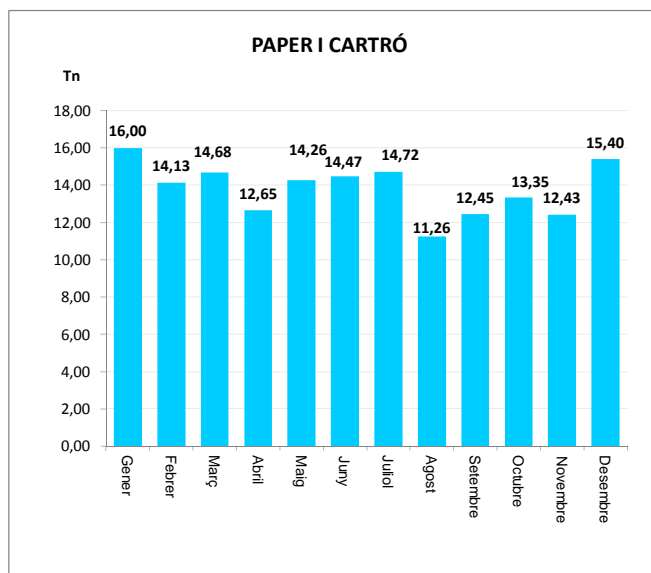

Gener	14,16	1,84	0,00	0,00	16,00
Febrer	13,47	0,66	0,00	0,00	14,13
Març	14,37	0,31	0,00	0,00	14,68
Abril	12,38	0,27	0,00	0,00	12,65
Maig	14,04	0,22	0,00	0,00	14,26
Juny	14,22	0,25	0,00	0,00	14,47
Juliol	14,35	0,37	0,00	0,00	14,72
Agost	10,96	0,31	0,00	0,00	11,26
Setembre	12,23	0,22	0,00	0,00	12,45
Octubre	13,13	0,22	0,00	0,00	13,35
Novembre	12,11	0,32	0,00	0,00	12,43
Desembre	15,09	0,31	0,00	0,00	15,40

Gener	16,00
Febrer	14,13
Març	14,68
Abril	12,65
Maig	14,26
Juny	14,47
Juliol	14,72
Agost	11,26
Setembre	12,45
Octubre	13,35
Novembre	12,43
Desembre	15,40

TOTAL	160,53	5,29	0,00	0,00	165,82

ENVASOS LLEUGERS (Tn)		
Àrees d'aportació	Deixalleria	TOTAL

Gener	20,38	0,14	20,52
Febrer	17,62	0,04	17,66
Març	19,63	0,10	19,73
Abril	20,13	0,12	20,25
Maig	21,08	0,18	21,27
Juny	18,82	0,10	18,91
Juliol	21,45	0,00	21,45
Agost	16,38	0,14	16,52
Setembre	17,29	0,08	17,37
Octubre	20,34	0,00	20,34
Novembre	18,32	0,00	18,32
Desembre	18,93	0,00	18,93

TOTAL	230,37	0,89	231,27

VIDRE (Tn)		
Àrees d'aportació	Deixalleria	TOTAL

Gener	31,23	0,33	31,56
Febrer	8,99	0,20	9,19
Març	17,03	0,25	17,28
Abril	17,38	0,35	17,73
Maig	28,63	0,26	28,89
Juny	16,99	0,00	16,99
Juliol	16,04	0,24	16,28
Agost	13,22	0,00	13,22
Setembre	19,06	0,24	19,30
Octubre	16,78	0,00	16,78
Novembre	18,64	0,00	18,64
Desembre	17,30	0,00	17,30

TOTAL	221,31	1,86	223,17

* Deixalleria = Contenedor fins 9m³