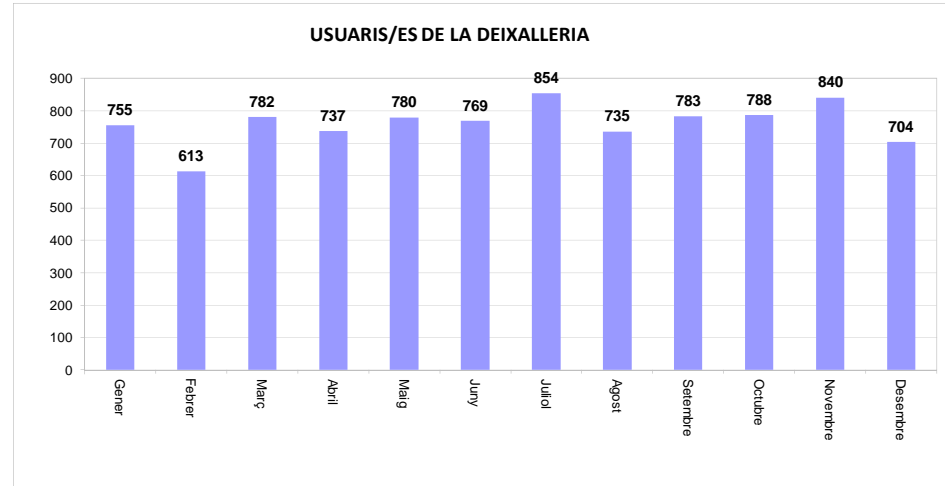

MONTORNÈS DEL VALLÈS

SERVEI DE DEIXALLERIA, 2012

	Runa (Tn)	Ferralla (Tn)	Paper i Cartró (Tn)	Fusta (Tn)	Voluminosos (Tn)	Poda (Tn)	TOTAL (Tn)	USUARIS/ES	USUARIS/ES DEIXALLERIA MÒBIL
Gener	59,76	0,00	1,14	15,40	23,42	24,97	124,69	755	272
Febrer	59,30	0,00	1,70	12,28	28,94	18,82	121,04	613	270
Març	78,32	0,00	0,66	16,40	33,02	28,22	156,62	782	352
Abril	55,56	0,00	1,14	26,36	34,24	15,06	132,36	737	270
Maig	58,72	0,00	1,20	22,26	28,43	24,40	135,01	780	323
Juny	62,00	0,00	1,40	19,82	27,95	27,17	138,34	769	377
Juliol	76,78	0,00	1,78	16,02	29,60	21,89	146,07	854	314
Agost	47,52	0,00	1,72	14,10	17,26	17,24	97,84	735	225
Setembre	61,36	0,00	1,56	12,76	24,28	24,34	124,30	783	311
Octubre	71,30	0,00	0,60	18,10	31,89	36,59	158,48	788	285
Novembre	49,96	0,00	0,00	17,00	25,28	30,46	122,70	840	389
Desembre	34,60	0,00	0,98	13,28	26,84	21,95	97,65	704	260
TOTAL	715,18	0,00	13,88	203,78	331,15	291,11	1.555,10	9.140	3.648

Ajuntament		
Fusta (Tn)	Voluminosos (Tn)	Runa (Tn)
0,00	26,44	0,00
0,00	18,37	0,00
0,00	20,61	0,00
0,00	22,41	0,00
0,00	26,29	0,00
0,00	27,14	0,00
0,00	32,52	0,00
0,00	23,36	10,78
0,00	18,18	0,00
0,00	28,87	0,00
0,00	21,38	0,00
0,00	20,76	0,00
0,00	286,33	10,78