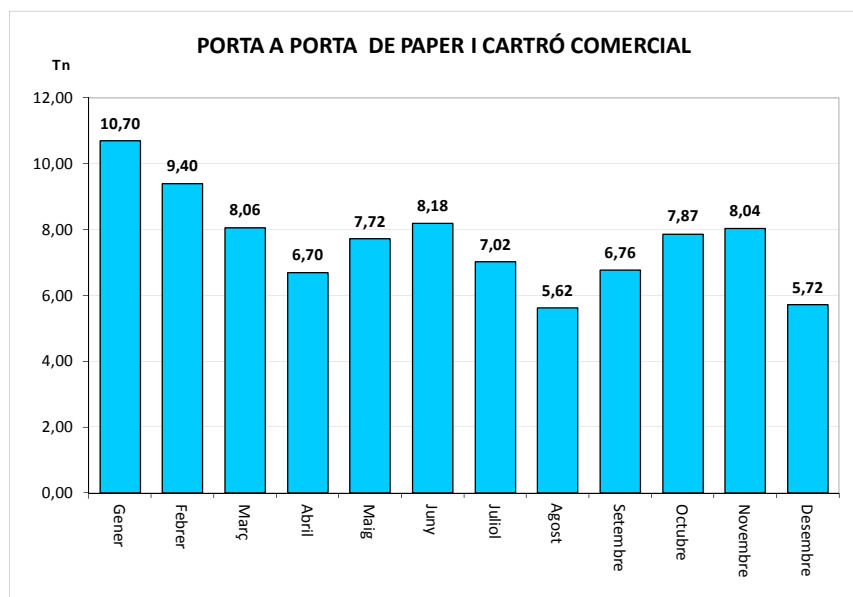

MONTORNÈS DEL VALLÈS

SERVEI DE RECOLLIDA PORTA A PORTA DE PAPER I CARTRÓ COMERCIAL, 2012

Porta a Porta de P/C
Comercial (Tn)

Gener	10,70
Febrer	9,40
Març	8,06
Abril	6,70
Maig	7,72
Juny	8,18
Juliol	7,02
Agost	5,62
Setembre	6,76
Octubre	7,87
Novembre	8,04
Desembre	5,72
TOTAL	91,79