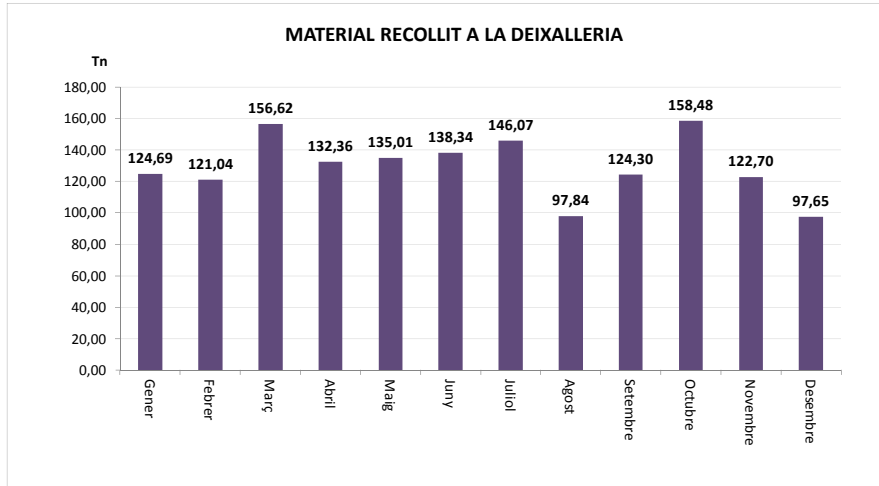

MONTORNÈS DEL VALLÈS

SERVEI DE DEIXALLERIA, 2012

	Runa (Tn)	Ferralla (Tn)	Paper i Cartró (Tn)	Fusta (Tn)	Voluminosos (Tn)	Poda (Tn)	TOTAL (Tn)	USUARIS/ES	USUARIS/ES DEIXALLERIA MÒBIL
Gener	59,76	0,00	1,14	15,40	23,42	24,97	124,69	755	272
Febrer	59,30	0,00	1,70	12,28	28,94	18,82	121,04	613	270
Març	78,32	0,00	0,66	16,40	33,02	28,22	156,62	782	352
Abril	55,56	0,00	1,14	26,36	34,24	15,06	132,36	737	270
Maig	58,72	0,00	1,20	22,26	28,43	24,40	135,01	780	323
Juny	62,00	0,00	1,40	19,82	27,95	27,17	138,34	769	377
Juliol	76,78	0,00	1,78	16,02	29,60	21,89	146,07	854	314
Agost	47,52	0,00	1,72	14,10	17,26	17,24	97,84	735	225
Setembre	61,36	0,00	1,56	12,76	24,28	24,34	124,30	783	311
Octubre	71,30	0,00	0,60	18,10	31,89	36,59	158,48	788	285
Novembre	49,96	0,00	0,00	17,00	25,28	30,46	122,70	840	389
Desembre	34,60	0,00	0,98	13,28	26,84	21,95	97,65	704	260
TOTAL	715,18	0,00	13,88	203,78	331,15	291,11	1.555,10	9.140	3.648

Ajuntament		
Fusta (Tn)	Voluminosos (Tn)	Runa (Tn)
0,00	26,44	0,00
0,00	18,37	0,00
0,00	20,61	0,00
0,00	22,41	0,00
0,00	26,29	0,00
0,00	27,14	0,00
0,00	32,52	0,00
0,00	23,36	10,78
0,00	18,18	0,00
0,00	28,87	0,00
0,00	21,38	0,00
0,00	20,76	0,00
0,00	286,33	10,78