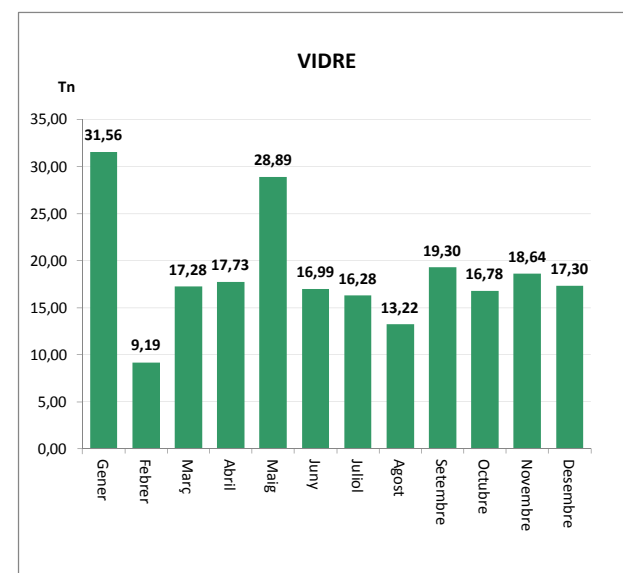

Gener	14,16	1,84	0,00	0,00	16,00
Febrer	13,47	0,66	0,00	0,00	14,13
Març	14,37	0,31	0,00	0,00	14,68
Abril	12,38	0,27	0,00	0,00	12,65
Maig	14,04	0,22	0,00	0,00	14,26
Juny	14,22	0,25	0,00	0,00	14,47
Juliol	14,35	0,37	0,00	0,00	14,72
Agost	10,96	0,31	0,00	0,00	11,26
Setembre	12,23	0,22	0,00	0,00	12,45
Octubre	13,13	0,22	0,00	0,00	13,35
Novembre	12,11	0,32	0,00	0,00	12,43
Desembre	15,09	0,31	0,00	0,00	15,40

Gener	16,00
Febrer	14,13
Març	14,68
Abril	12,65
Maig	14,26
Juny	14,47
Juliol	14,72
Agost	11,26
Setembre	12,45
Octubre	13,35
Novembre	12,43
Desembre	15,40

TOTAL	160,53	5,29	0,00	0,00	165,82

ENVASOS LLEUGERS (Tn)		
Àrees d'aportació	Deixalleria	TOTAL

Gener	20,38	0,14	20,52
Febrer	17,62	0,04	17,66
Març	19,63	0,10	19,73
Abril	20,13	0,12	20,25
Maig	21,08	0,18	21,27
Juny	18,82	0,10	18,91
Juliol	21,45	0,00	21,45
Agost	16,38	0,14	16,52
Setembre	17,29	0,08	17,37
Octubre	20,34	0,00	20,34
Novembre	18,32	0,00	18,32
Desembre	18,93	0,00	18,93

TOTAL	230,37	0,89	231,27

VIDRE (Tn)		
Àrees d'aportació	Deixalleria	TOTAL

Gener	31,23	0,33	31,56
Febrer	8,99	0,20	9,19
Març	17,03	0,25	17,28
Abril	17,38	0,35	17,73
Maig	28,63	0,26	28,89
Juny	16,99	0,00	16,99
Juliol	16,04	0,24	16,28
Agost	13,22	0,00	13,22
Setembre	19,06	0,24	19,30
Octubre	16,78	0,00	16,78
Novembre	18,64	0,00	18,64
Desembre	17,30	0,00	17,30

TOTAL	221,31	1,86	223,17

* Deixalleria = Contenedor fins 9m³