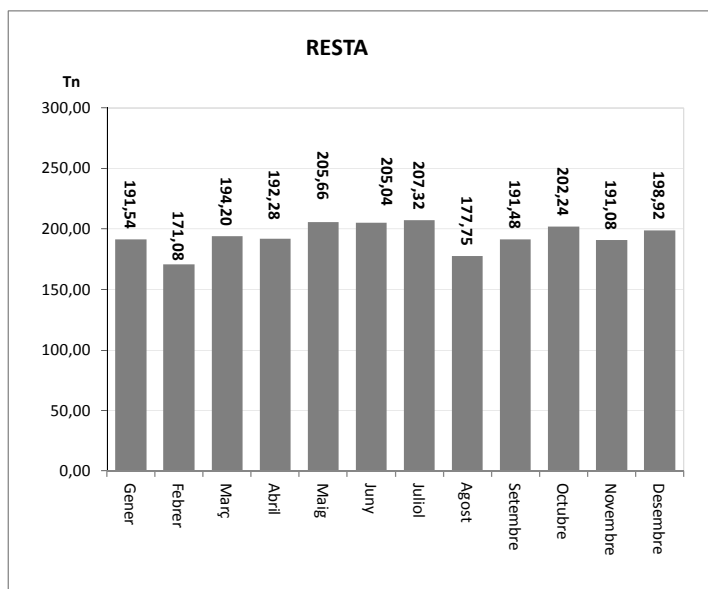

MONTMELÓ

SERVEI DE RECOLLIDA D'ORGÀNICA, RESTA, PORTA A PORTA DE PAPER I CARTRÓ COMERCIAL, 2013

Orgànica (Tn)

Resta (Tn)

Porta a Porta de P/C Comercial (Tn)

Gener	
Febrer	
Març	
Abril	
Maig	
Juny	
Juliol	
Agost	
Setembre	
Octubre	
Novembre	
Desembre	

Gener	26,88
Febrer	25,26
Març	28,30
Abril	29,46
Maig	33,34
Juny	31,42
Juliol	31,32
Agost	27,36
Setembre	28,72
Octubre	32,54
Novembre	27,66
Desembre	27,12

Gener	191,54
Febrer	171,08
Març	194,20
Abril	192,28
Maig	205,66
Juny	205,04
Juliol	207,32
Agost	177,75
Setembre	191,48
Octubre	202,24
Novembre	191,08
Desembre	198,92

Gener	2,08
Febrer	3,26
Març	2,10
Abril	3,76
Maig	4,28
Juny	3,30
Juliol	2,95
Agost	2,28
Setembre	3,42
Octubre	3,17
Novembre	2,53
Desembre	1,74

TOTAL

349,38

2.328,59

34,87