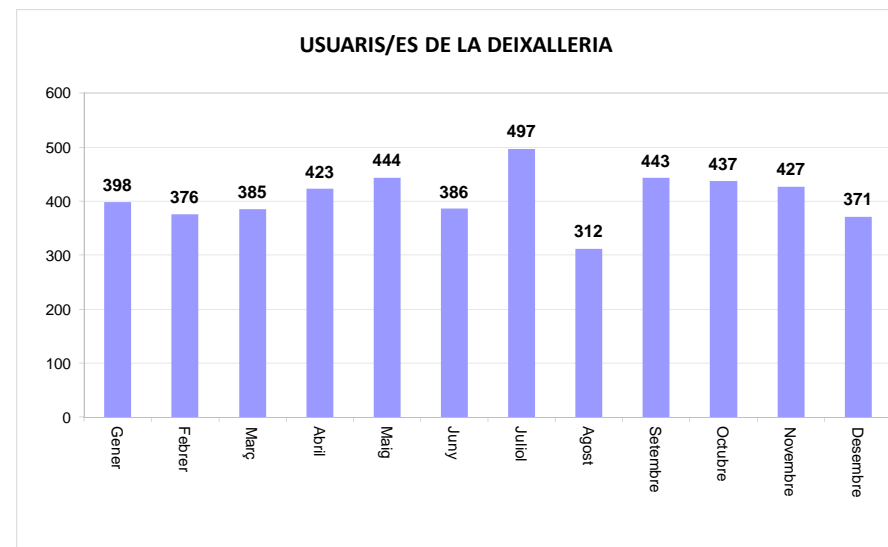

Gener	191,54
Febrer	171,08
Març	194,20
Abril	192,28
Maig	205,66
Juny	205,04
Juliol	207,32
Agost	177,75
Setembre	191,48
Octubre	202,24
Novembre	191,08
Desembre	198,92

Gener	2,08
Febrer	3,26
Març	2,10
Abril	3,76
Maig	4,28
Juny	3,30
Juliol	2,95
Agost	2,28
Setembre	3,42
Octubre	3,17
Novembre	2,53
Desembre	1,74

TOTAL

349,38

2.328,59

34,87

MONTMELÓ

SERVEI DE DEIXALLERIA, 2013

	Runa (Tn)	Ferralla (Tn)	Paper i Cartró (Tn)	Fusta (Tn)	Voluminosos (Tn)	Poda (Tn)	TOTAL (Tn)	USUARIS/ES
Gener	5,60	0,60	0,64	4,20	3,60	4,48	19,12	398
Febrer	6,04	1,18	0,62	9,82	3,84	2,24	23,74	376
Març	13,06	0,00	0,00	7,78	2,94	0,00	23,78	385
Abril	12,50	1,64	0,60	8,68	4,30	2,24	29,96	423
Maig	14,26	0,52	0,92	8,24	5,95	2,24	32,13	444
Juny	13,04	0,70	1,26	7,86	2,20	0,00	25,06	386
Juliol	17,94	0,64	0,90	7,38	4,40	4,48	35,74	497
Agost	4,48	0,64	1,04	8,32	4,46	2,24	21,18	312
Setembre	7,32	0,50	0,00	9,86	6,10	2,24	26,02	443
Octubre	15,16	0,88	1,16	7,40	4,52	4,48	33,60	437
Novembre	19,28	0,60	0,82	6,44	5,00	2,24	34,38	427
Desembre	6,92	0,60	1,08	5,64	2,88	4,48	21,60	371
TOTAL	135,60	8,50	9,04	91,62	50,19	31,36	326,31	4.899

Gener
Febrer
Març
Abril
Maig
Juny
Juliol
Agost
Setembre
Octubre
Novembre
Desembre

TOTAL

MONTMELÓ

GENER						
dl	dm	dc	dj	dv	ds	dg
	1	2	3	4	5	6
7	8	9	10	11	12	13
14	15	16	17	18	19	20
21	22	23	24	25	26	27
28	29	30	31			

FEBRER						
dl	dm	dc	dj	dv	ds	dg
				1	2	3
4	5	6	7	8	9	10
11	12	13	14	15	16	17
18	19	20	21	22	23	24
25	26	27	28			

MARÇ						
dl	dm	dc	dj	dv	ds	dg
				1	2	3
4	5	6	7	8	9	10
11	12	13	14	15	16	17
18	19	20	21	22	23	24
25	26	27	28	29	30	31