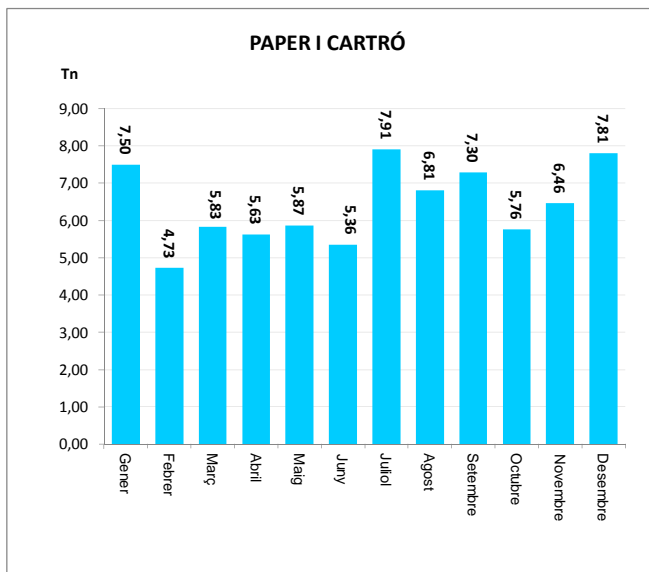

MONTMELÓ

SERVEI DE RECOLLIDA DE PAPER I CARTRÓ, ENVASOS LLEUGERS I VIDRE, 2013

PAPER I CARTRÓ (Tn)				
Àrees d'aportació	Complementària	Papereres	Deixalleria*	TOTAL

Gener	6,74	0,76	0,00	0,00	7,50
Febrer	4,55	0,18	0,00	0,00	4,73
Març	5,64	0,19	0,00	0,00	5,83
Abril	5,45	0,19	0,00	0,00	5,63
Maig	5,69	0,18	0,00	0,00	5,87
Juny	4,82	0,36	0,18	0,00	5,36
Juliol	7,50	0,25	0,17	0,00	7,91
Agost	6,62	0,19	0,00	0,00	6,81
Setembre	7,06	0,23	0,00	0,00	7,30
Octubre	5,40	0,36	0,00	0,00	5,76
Novembre	6,00	0,47	0,00	0,00	6,46
Desembre	7,40	0,41	0,00	0,00	7,81

Gener	7,50
Febrer	4,73
Març	5,83
Abril	5,63
Maig	5,87
Juny	5,36
Juliol	7,91
Agost	6,81
Setembre	7,30
Octubre	5,76
Novembre	6,46
Desembre	7,81

TOTAL	72,86	3,76	0,35	0,00	76,96

ENVASOS LLEUGERS (Tn)		
Àrees d'aportació	Deixalleria	TOTAL

Gener	7,74	0,06	7,79
Febrer	5,63	0,03	5,66
Març	6,81	0,10	6,91
Abril	8,28	0,06	8,34
Maig	7,75	0,05	7,81
Juny	6,87	0,05	6,92
Juliol	7,72	0,00	7,72
Agost	6,27	0,02	6,29
Setembre	8,47	0,00	8,47
Octubre	5,62	0,02	5,64
Novembre	8,00	0,00	8,00
Desembre	8,43	0,07	8,50

TOTAL	87,60	0,46	88,06

VIDRE (Tn)		
Àrees d'aportació	Deixalleria	TOTAL

Gener	14,64	0,00	14,64
Febrer	6,90	0,00	6,90
Març	10,11	0,00	10,11
Abril	6,69	0,00	6,69
Maig	8,42	0,30	8,72
Juny	8,58	0,00	8,58
Juliol	12,74	0,00	12,74
Agost	0,00	0,00	0,00
Setembre	16,53	0,20	16,73
Octubre	8,06	0,00	8,06
Novembre	7,20	0,00	7,20
Desembre	3,22	0,00	3,22

TOTAL	103,09	0,51	103,59

* Deixalleria = Contenedor fins 9m³