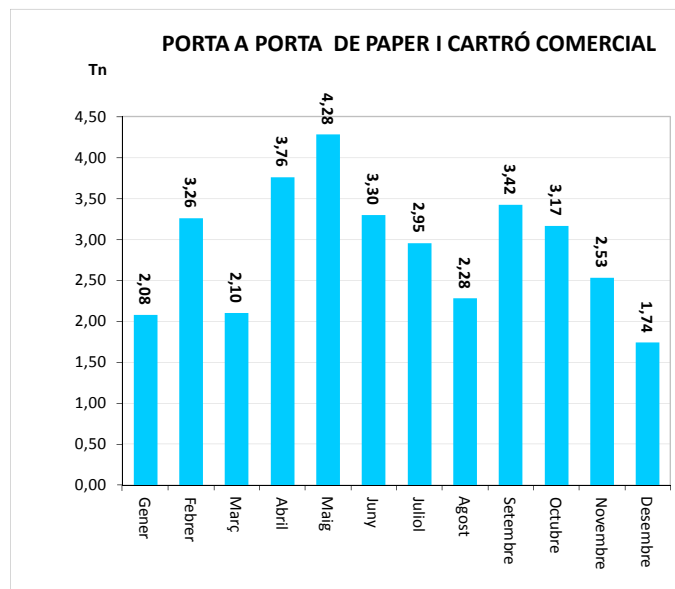

MONTMELÓ

SERVEI DE RECOLLIDA D'ORGÀNICA, RESTA, PORTA A PORTA DE PAPER I CARTRÓ COMERCIAL, 2013

Orgànica (Tn)

Resta (Tn)

Porta a Porta de P/C Comercial (Tn)

Gener	
Febrer	
Març	
Abril	
Maig	
Juny	
Juliol	
Agost	
Setembre	
Octubre	
Novembre	
Desembre	

Gener	26,88
Febrer	25,26
Març	28,30
Abril	29,46
Maig	33,34
Juny	31,42
Juliol	31,32
Agost	27,36
Setembre	28,72
Octubre	32,54
Novembre	27,66
Desembre	27,12

Gener	191,54
Febrer	171,08
Març	194,20
Abril	192,28
Maig	205,66
Juny	205,04
Juliol	207,32
Agost	177,75
Setembre	191,48
Octubre	202,24
Novembre	191,08
Desembre	198,92

Gener	2,08
Febrer	3,26
Març	2,10
Abril	3,76
Maig	4,28
Juny	3,30
Juliol	2,95
Agost	2,28
Setembre	3,42
Octubre	3,17
Novembre	2,53
Desembre	1,74

TOTAL

349,38

2.328,59

34,87