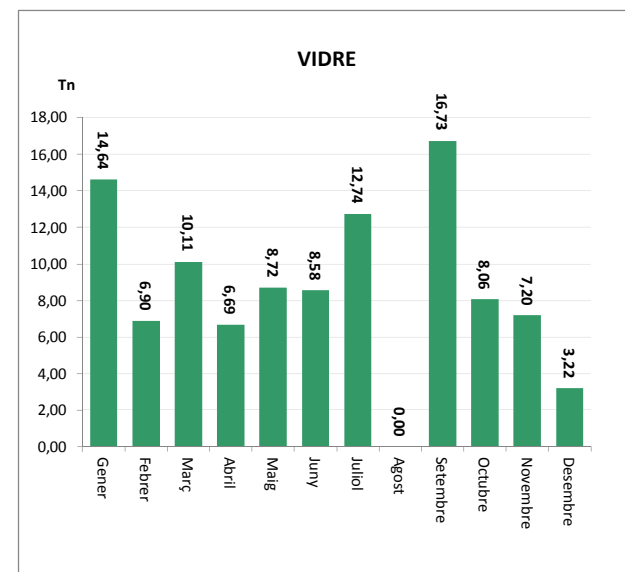

MONTMELÓ

SERVEI DE RECOLLIDA DE PAPER I CARTRÓ, ENVASOS LLEUGERS I VIDRE, 2013

PAPER I CARTRÓ (Tn)				
Àrees d'aportació	Complementària	Papereres	Deixalleria*	TOTAL

Gener	6,74	0,76	0,00	0,00	7,50
Febrer	4,55	0,18	0,00	0,00	4,73
Març	5,64	0,19	0,00	0,00	5,83
Abril	5,45	0,19	0,00	0,00	5,63
Maig	5,69	0,18	0,00	0,00	5,87
Juny	4,82	0,36	0,18	0,00	5,36
Juliol	7,50	0,25	0,17	0,00	7,91
Agost	6,62	0,19	0,00	0,00	6,81
Setembre	7,06	0,23	0,00	0,00	7,30
Octubre	5,40	0,36	0,00	0,00	5,76
Novembre	6,00	0,47	0,00	0,00	6,46
Desembre	7,40	0,41	0,00	0,00	7,81

Gener	7,50
Febrer	4,73
Març	5,83
Abril	5,63
Maig	5,87
Juny	5,36
Juliol	7,91
Agost	6,81
Setembre	7,30
Octubre	5,76
Novembre	6,46
Desembre	7,81

TOTAL	72,86	3,76	0,35	0,00	76,96

ENVASOS LLEUGERS (Tn)		
Àrees d'aportació	Deixalleria	TOTAL

Gener	7,74	0,06	7,79
Febrer	5,63	0,03	5,66
Març	6,81	0,10	6,91
Abril	8,28	0,06	8,34
Maig	7,75	0,05	7,81
Juny	6,87	0,05	6,92
Juliol	7,72	0,00	7,72
Agost	6,27	0,02	6,29
Setembre	8,47	0,00	8,47
Octubre	5,62	0,02	5,64
Novembre	8,00	0,00	8,00
Desembre	8,43	0,07	8,50

TOTAL	87,60	0,46	88,06

VIDRE (Tn)		
Àrees d'aportació	Deixalleria	TOTAL

Gener	14,64	0,00	14,64
Febrer	6,90	0,00	6,90
Març	10,11	0,00	10,11
Abril	6,69	0,00	6,69
Maig	8,42	0,30	8,72
Juny	8,58	0,00	8,58
Juliol	12,74	0,00	12,74
Agost	0,00	0,00	0,00
Setembre	16,53	0,20	16,73
Octubre	8,06	0,00	8,06
Novembre	7,20	0,00	7,20
Desembre	3,22	0,00	3,22

TOTAL	103,09	0,51	103,59

* Deixalleria = Contenedor fins 9m³