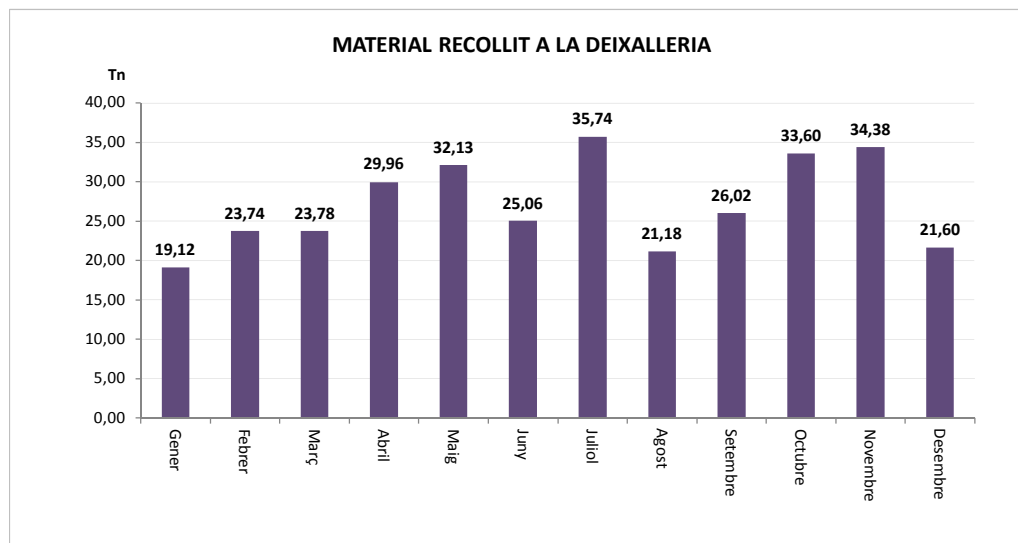

Gener	191,54
Febrer	171,08
Març	194,20
Abril	192,28
Maig	205,66
Juny	205,04
Juliol	207,32
Agost	177,75
Setembre	191,48
Octubre	202,24
Novembre	191,08
Desembre	198,92

Gener	2,08
Febrer	3,26
Març	2,10
Abril	3,76
Maig	4,28
Juny	3,30
Juliol	2,95
Agost	2,28
Setembre	3,42
Octubre	3,17
Novembre	2,53
Desembre	1,74

TOTAL

349,38

2.328,59

34,87

MONTMELÓ

SERVEI DE DEIXALLERIA, 2013

	Runa (Tn)	Ferralla (Tn)	Paper i Cartró (Tn)	Fusta (Tn)	Voluminosos (Tn)	Poda (Tn)	TOTAL (Tn)	USUARIS/ES
Gener	5,60	0,60	0,64	4,20	3,60	4,48	19,12	398
Febrer	6,04	1,18	0,62	9,82	3,84	2,24	23,74	376
Març	13,06	0,00	0,00	7,78	2,94	0,00	23,78	385
Abril	12,50	1,64	0,60	8,68	4,30	2,24	29,96	423
Maig	14,26	0,52	0,92	8,24	5,95	2,24	32,13	444
Juny	13,04	0,70	1,26	7,86	2,20	0,00	25,06	386
Juliol	17,94	0,64	0,90	7,38	4,40	4,48	35,74	497
Agost	4,48	0,64	1,04	8,32	4,46	2,24	21,18	312
Setembre	7,32	0,50	0,00	9,86	6,10	2,24	26,02	443
Octubre	15,16	0,88	1,16	7,40	4,52	4,48	33,60	437
Novembre	19,28	0,60	0,82	6,44	5,00	2,24	34,38	427
Desembre	6,92	0,60	1,08	5,64	2,88	4,48	21,60	371
TOTAL	135,60	8,50	9,04	91,62	50,19	31,36	326,31	4.899

Gener
Febrer
Març
Abril
Maig
Juny
Juliol
Agost
Setembre
Octubre
Novembre
Desembre

TOTAL

MONTMELÓ

GENER						
dl	dm	dc	dj	dv	ds	dg
	1	2	3	4	5	6
7	8	9	10	11	12	13
14	15	16	17	18	19	20
21	22	23	24	25	26	27
28	29	30	31			