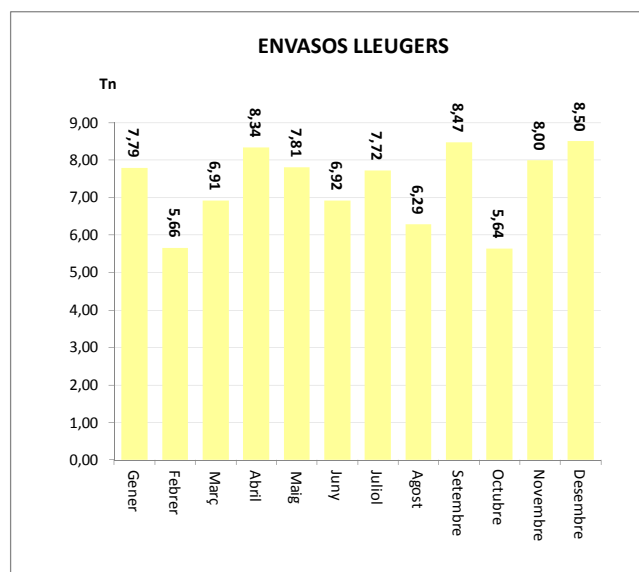

MONTMELÓ

SERVEI DE RECOLLIDA DE PAPER I CARTRÓ, ENVASOS LLEUGERS I VIDRE, 2013

PAPER I CARTRÓ (Tn)				
Àrees d'aportació	Complementària	Papereres	Deixalleria*	TOTAL

Gener	6,74	0,76	0,00	0,00	7,50
Febrer	4,55	0,18	0,00	0,00	4,73
Març	5,64	0,19	0,00	0,00	5,83
Abril	5,45	0,19	0,00	0,00	5,63
Maig	5,69	0,18	0,00	0,00	5,87
Juny	4,82	0,36	0,18	0,00	5,36
Juliol	7,50	0,25	0,17	0,00	7,91
Agost	6,62	0,19	0,00	0,00	6,81
Setembre	7,06	0,23	0,00	0,00	7,30
Octubre	5,40	0,36	0,00	0,00	5,76
Novembre	6,00	0,47	0,00	0,00	6,46
Desembre	7,40	0,41	0,00	0,00	7,81

Gener	7,50
Febrer	4,73
Març	5,83
Abril	5,63
Maig	5,87
Juny	5,36
Juliol	7,91
Agost	6,81
Setembre	7,30
Octubre	5,76
Novembre	6,46
Desembre	7,81

TOTAL	72,86	3,76	0,35	0,00	76,96

ENVASOS LLEUGERS (Tn)		
Àrees d'aportació	Deixalleria	TOTAL

Gener	7,74	0,06	7,79
Febrer	5,63	0,03	5,66
Març	6,81	0,10	6,91
Abril	8,28	0,06	8,34
Maig	7,75	0,05	7,81
Juny	6,87	0,05	6,92
Juliol	7,72	0,00	7,72
Agost	6,27	0,02	6,29
Setembre	8,47	0,00	8,47
Octubre	5,62	0,02	5,64
Novembre	8,00	0,00	8,00
Desembre	8,43	0,07	8,50

TOTAL	87,60	0,46	88,06

VIDRE (Tn)		
Àrees d'aportació	Deixalleria	TOTAL

Gener	14,64	0,00	14,64
Febrer	6,90	0,00	6,90
Març	10,11	0,00	10,11
Abril	6,69	0,00	6,69
Maig	8,42	0,30	8,72
Juny	8,58	0,00	8,58
Juliol	12,74	0,00	12,74
Agost	0,00	0,00	0,00
Setembre	16,53	0,20	16,73
Octubre	8,06	0,00	8,06
Novembre	7,20	0,00	7,20
Desembre	3,22	0,00	3,22

TOTAL	103,09	0,51	103,59

* Deixalleria = Contenedor fins 9m³