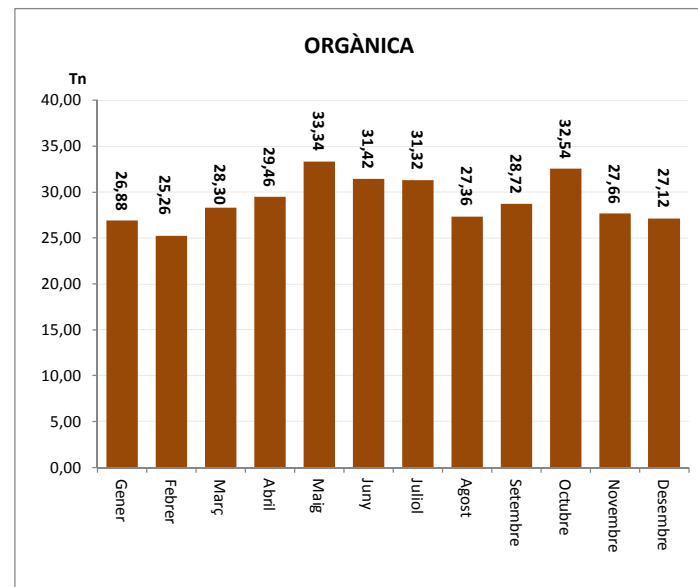

MONTMELÓ

SERVEI DE RECOLLIDA D'ORGÀNICA, RESTA, PORTA A PORTA DE PAPER I CARTRÓ COMERCIAL, 2013

Orgànica (Tn)

Resta (Tn)

Porta a Porta de P/C Comercial (Tn)

Gener	
Febrer	
Març	
Abril	
Maig	
Juny	
Juliol	
Agost	
Setembre	
Octubre	
Novembre	
Desembre	

Gener	26,88
Febrer	25,26
Març	28,30
Abril	29,46
Maig	33,34
Juny	31,42
Juliol	31,32
Agost	27,36
Setembre	28,72
Octubre	32,54
Novembre	27,66
Desembre	27,12

Gener	191,54
Febrer	171,08
Març	194,20
Abril	192,28
Maig	205,66
Juny	205,04
Juliol	207,32
Agost	177,75
Setembre	191,48
Octubre	202,24
Novembre	191,08
Desembre	198,92

Gener	2,08
Febrer	3,26
Març	2,10
Abril	3,76
Maig	4,28
Juny	3,30
Juliol	2,95
Agost	2,28
Setembre	3,42
Octubre	3,17
Novembre	2,53
Desembre	1,74

TOTAL

349,38

2.328,59

34,87