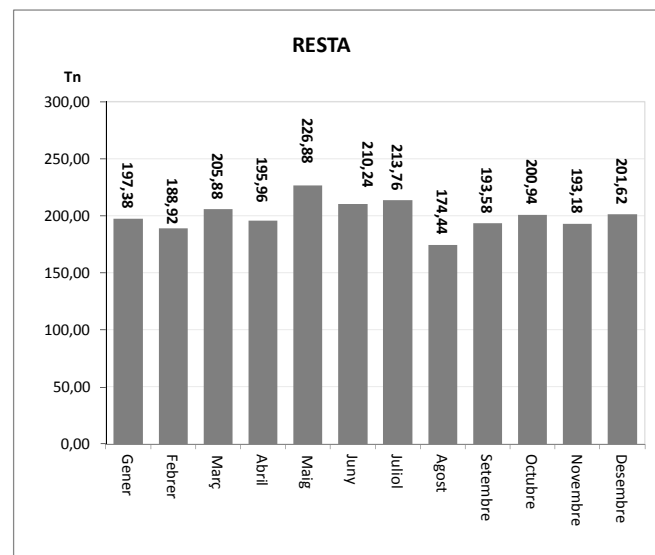

MONTMELÓ

SERVEI DE RECOLLIDA D'ORGÀNICA, RESTA, PORTA A PORTA DE PAPER I CARTRÓ COMERCIAL I VOLUMINOSOS, 2012

	Orgànica (Tn)	Resta (Tn)	Porta a Porta de P/C Comercial (Tn)	Voluminosos (m³)
Gener	25,52	197,38	4,68	48
Febrer	23,66	188,92	4,16	28
Març	28,62	205,88	4,78	24
Abril	25,14	195,96	3,90	40
Maig	33,18	226,88	3,64	24
Juny	30,62	210,24	3,90	24
Juliol	30,34	213,76	4,86	40
Agost	22,60	174,44	3,26	16
Setembre	28,30	193,58	3,48	16
Octubre	30,52	200,94	3,76	20
Novembre	29,82	193,18	3,72	16
Desembre	29,32	201,62	3,38	20
TOTAL	337,64	2.402,78	47,52	316