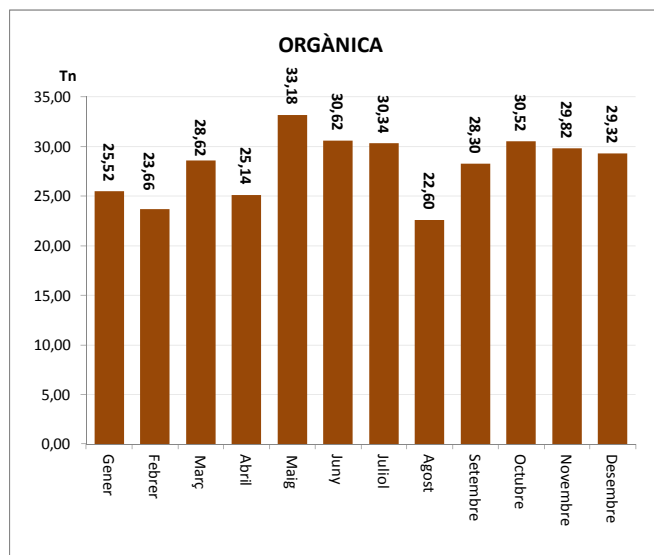

MONTMELÓ

SERVEI DE RECOLLIDA D'ORGÀNICA, RESTA, PORTA A PORTA DE PAPER I CARTRÓ COMERCIAL I VOLUMINOSOS, 2012

	Orgànica (Tn)	Resta (Tn)	Porta a Porta de P/C Comercial (Tn)	Voluminosos (m³)
Gener	25,52	197,38	4,68	48
Febrer	23,66	188,92	4,16	28
Març	28,62	205,88	4,78	24
Abril	25,14	195,96	3,90	40
Maig	33,18	226,88	3,64	24
Juny	30,62	210,24	3,90	24
Juliol	30,34	213,76	4,86	40
Agost	22,60	174,44	3,26	16
Setembre	28,30	193,58	3,48	16
Octubre	30,52	200,94	3,76	20
Novembre	29,82	193,18	3,72	16
Desembre	29,32	201,62	3,38	20
TOTAL	337,64	2.402,78	47,52	316