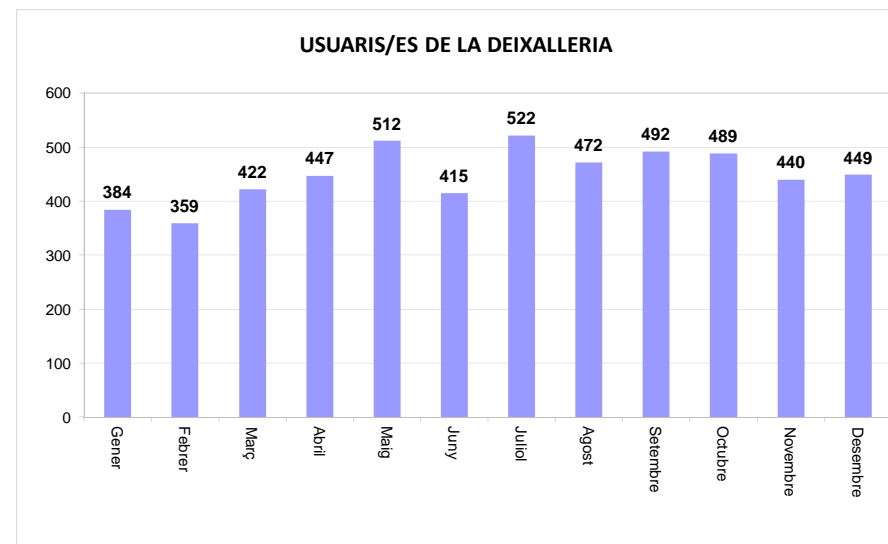

MONTMELÓ

SERVEI DE DEIXALLERIA, 2012

	Runa (Tn)	Ferralla (Tn)	Paper i Cartró (Tn)	Fusta (Tn)	Voluminosos (Tn)	Poda (Tn)	TOTAL (Tn)	USUARIS/ES
Gener	7,20	1,52	0,00	9,08	2,38	2,24	22,42	384
Febrer	5,40	0,00	1,12	4,46	7,11	2,24	20,33	359
Març	6,97	1,80	0,58	8,20	4,24	4,48	26,27	422
Abril	10,56	0,92	0,96	9,32	7,96	4,48	34,20	447
Maig	17,16	1,46	0,00	9,20	2,70	4,48	35,00	512
Juny	14,98	0,94	1,64	7,28	5,08	0,00	29,92	415
Juliol	17,24	0,38	0,90	11,08	6,72	3,38	39,70	522
Agost	17,92	1,30	0,94	9,68	3,18	2,24	35,26	472
Setembre	20,14	0,34	0,80	12,42	4,58	1,44	39,72	492
Octubre	19,86	2,08	1,18	9,70	4,00	2,24	39,06	489
Novembre	21,94	0,00	0,68	6,24	4,18	3,76	36,80	440
Desembre	9,32	0,94	1,42	7,26	3,90	6,72	29,56	449
TOTAL	168,69	11,68	10,22	103,92	56,03	37,70	388,24	5.403

Gener
Febrer
Març
Abril
Maig
Juny
Juliol
Agost
Setembre
Octubre
Novembre
Desembre

TOTAL