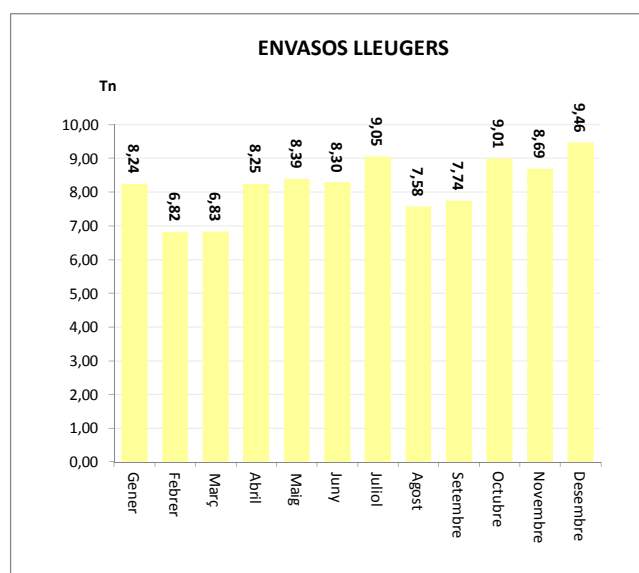

MONTMELÓ

SERVEI DE RECOLLIDA DE PAPER I CARTRÓ, ENVASOS LLEUGERS I VIDRE, 2012

PAPER I CARTRÓ (Tn)				
Àrees d'aportació	Complementària	Papereres	Deixalleria*	TOTAL

Gener	9,32	0,76	0,33	0,00	10,41
Febrer	6,56	0,57	0,21	0,00	7,34
Març	7,11	0,20	0,14	0,00	7,45
Abril	6,63	0,25	0,00	0,00	6,88
Maig	8,01	0,17	0,00	0,00	8,18
Juny	6,54	0,25	0,00	0,00	6,79
Juliol	7,42	0,27	0,00	0,00	7,69
Agost	5,82	0,33	0,00	0,00	6,15
Setembre	6,38	0,20	0,00	0,00	6,58
Octubre	8,70	0,22	0,00	0,00	8,92
Novembre	7,00	0,32	0,00	0,00	7,32
Desembre	8,00	0,17	0,00	0,00	8,17

Gener	10,41
Febrer	7,34
Març	7,45
Abril	6,88
Maig	8,18
Juny	6,79
Juliol	7,69
Agost	6,15
Setembre	6,58
Octubre	8,92
Novembre	7,32
Desembre	8,17

TOTAL	87,50	3,71	0,68	0,00	91,89

ENVASOS LLEUGERS (Tn)		
Àrees d'aportació	Deixalleria	TOTAL

Gener	8,20	0,03	8,24
Febrer	6,76	0,06	6,82
Març	6,79	0,04	6,83
Abril	8,25	0,00	8,25
Maig	8,22	0,18	8,39
Juny	8,23	0,07	8,30
Juliol	9,05	0,00	9,05
Agost	7,45	0,13	7,58
Setembre	7,70	0,05	7,74
Octubre	9,01	0,00	9,01
Novembre	8,69	0,00	8,69
Desembre	9,46	0,00	9,46

TOTAL	97,80	0,56	98,36

VIDRE (Tn)		
Àrees d'aportació	Deixalleria	TOTAL

Gener	9,08	0,00	9,08
Febrer	6,04	0,25	6,29
Març	8,45	0,00	8,45
Abril	7,80	0,30	8,10
Maig	6,18	0,00	6,18
Juny	6,20	0,00	6,20
Juliol	7,77	0,00	7,77
Agost	8,48	0,00	8,48
Setembre	7,39	0,27	7,65
Octubre	6,33	0,00	6,33
Novembre	9,95	0,25	10,20
Desembre	7,34	0,00	7,34

TOTAL	91,00	1,07	92,06

* Deixalleria = Contenedor fins 9m³