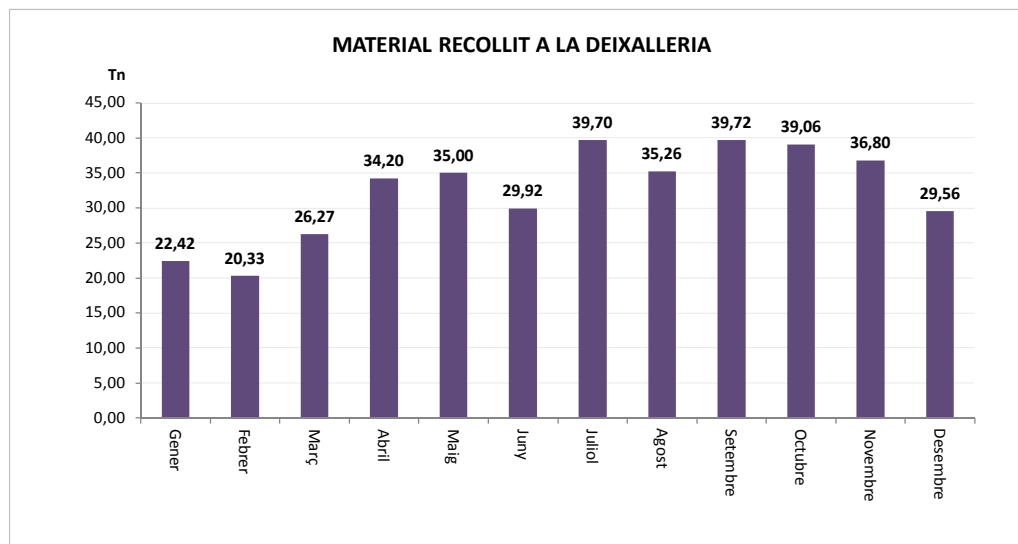

MONTMELÓ

SERVEI DE DEIXALLERIA, 2012

	Runa (Tn)	Ferralla (Tn)	Paper i Cartró (Tn)	Fusta (Tn)	Voluminosos (Tn)	Poda (Tn)	TOTAL (Tn)	USUARIS/ES
Gener	7,20	1,52	0,00	9,08	2,38	2,24	22,42	384
Febrer	5,40	0,00	1,12	4,46	7,11	2,24	20,33	359
Març	6,97	1,80	0,58	8,20	4,24	4,48	26,27	422
Abril	10,56	0,92	0,96	9,32	7,96	4,48	34,20	447
Maig	17,16	1,46	0,00	9,20	2,70	4,48	35,00	512
Juny	14,98	0,94	1,64	7,28	5,08	0,00	29,92	415
Juliol	17,24	0,38	0,90	11,08	6,72	3,38	39,70	522
Agost	17,92	1,30	0,94	9,68	3,18	2,24	35,26	472
Setembre	20,14	0,34	0,80	12,42	4,58	1,44	39,72	492
Octubre	19,86	2,08	1,18	9,70	4,00	2,24	39,06	489
Novembre	21,94	0,00	0,68	6,24	4,18	3,76	36,80	440
Desembre	9,32	0,94	1,42	7,26	3,90	6,72	29,56	449
TOTAL	168,69	11,68	10,22	103,92	56,03	37,70	388,24	5.403

Gener
Febrer
Març
Abril
Maig
Juny
Juliol
Agost
Setembre
Octubre
Novembre
Desembre

TOTAL