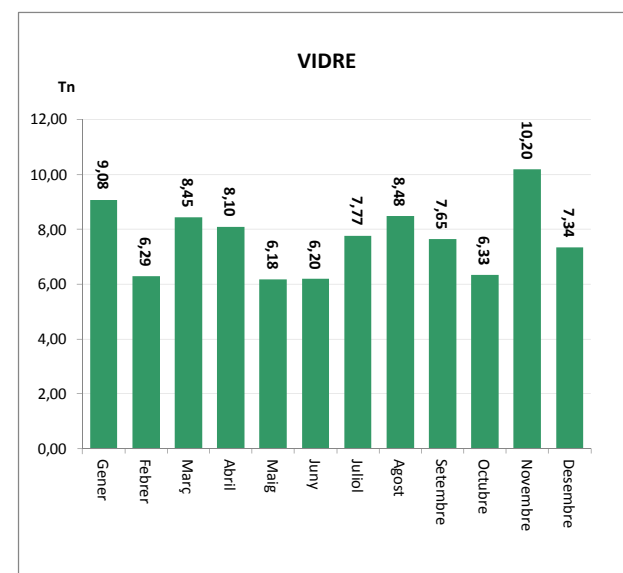

MONTMELÓ

SERVEI DE RECOLLIDA DE PAPER I CARTRÓ, ENVASOS LLEUGERS I VIDRE, 2012

PAPER I CARTRÓ (Tn)				
Àrees d'aportació	Complementària	Papereres	Deixalleria*	TOTAL

Gener	9,32	0,76	0,33	0,00	10,41
Febrer	6,56	0,57	0,21	0,00	7,34
Març	7,11	0,20	0,14	0,00	7,45
Abril	6,63	0,25	0,00	0,00	6,88
Maig	8,01	0,17	0,00	0,00	8,18
Juny	6,54	0,25	0,00	0,00	6,79
Juliol	7,42	0,27	0,00	0,00	7,69
Agost	5,82	0,33	0,00	0,00	6,15
Setembre	6,38	0,20	0,00	0,00	6,58
Octubre	8,70	0,22	0,00	0,00	8,92
Novembre	7,00	0,32	0,00	0,00	7,32
Desembre	8,00	0,17	0,00	0,00	8,17

Gener	10,41
Febrer	7,34
Març	7,45
Abril	6,88
Maig	8,18
Juny	6,79
Juliol	7,69
Agost	6,15
Setembre	6,58
Octubre	8,92
Novembre	7,32
Desembre	8,17

TOTAL	87,50	3,71	0,68	0,00	91,89

ENVASOS LLEUGERS (Tn)		
Àrees d'aportació	Deixalleria	TOTAL

Gener	8,20	0,03	8,24
Febrer	6,76	0,06	6,82
Març	6,79	0,04	6,83
Abril	8,25	0,00	8,25
Maig	8,22	0,18	8,39
Juny	8,23	0,07	8,30
Juliol	9,05	0,00	9,05
Agost	7,45	0,13	7,58
Setembre	7,70	0,05	7,74
Octubre	9,01	0,00	9,01
Novembre	8,69	0,00	8,69
Desembre	9,46	0,00	9,46

TOTAL	97,80	0,56	98,36

VIDRE (Tn)		
Àrees d'aportació	Deixalleria	TOTAL

Gener	9,08	0,00	9,08
Febrer	6,04	0,25	6,29
Març	8,45	0,00	8,45
Abril	7,80	0,30	8,10
Maig	6,18	0,00	6,18
Juny	6,20	0,00	6,20
Juliol	7,77	0,00	7,77
Agost	8,48	0,00	8,48
Setembre	7,39	0,27	7,65
Octubre	6,33	0,00	6,33
Novembre	9,95	0,25	10,20
Desembre	7,34	0,00	7,34

TOTAL	91,00	1,07	92,06

* Deixalleria = Contenedor fins 9m³