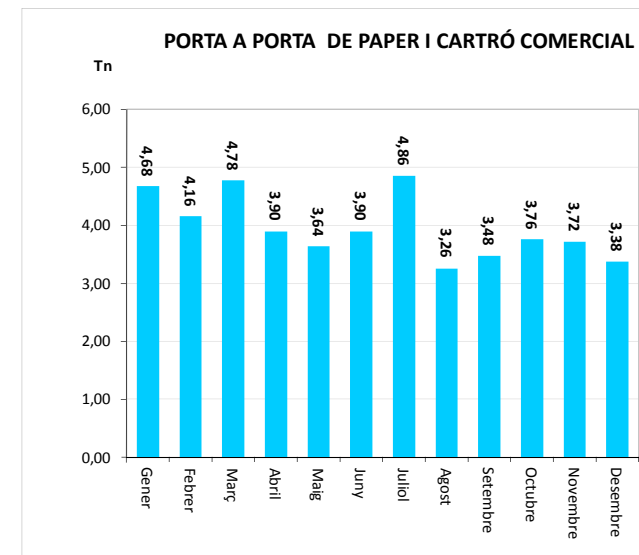

MONTMELÓ

SERVEI DE RECOLLIDA D'ORGÀNICA, RESTA, PORTA A PORTA DE PAPER I CARTRÓ COMERCIAL I VOLUMINOSOS, 2012

	Orgànica (Tn)	Resta (Tn)	Porta a Porta de P/C Comercial (Tn)	Voluminosos (m³)
Gener	25,52	197,38	4,68	48
Febrer	23,66	188,92	4,16	28
Març	28,62	205,88	4,78	24
Abril	25,14	195,96	3,90	40
Maig	33,18	226,88	3,64	24
Juny	30,62	210,24	3,90	24
Juliol	30,34	213,76	4,86	40
Agost	22,60	174,44	3,26	16
Setembre	28,30	193,58	3,48	16
Octubre	30,52	200,94	3,76	20
Novembre	29,82	193,18	3,72	16
Desembre	29,32	201,62	3,38	20
TOTAL	337,64	2.402,78	47,52	316