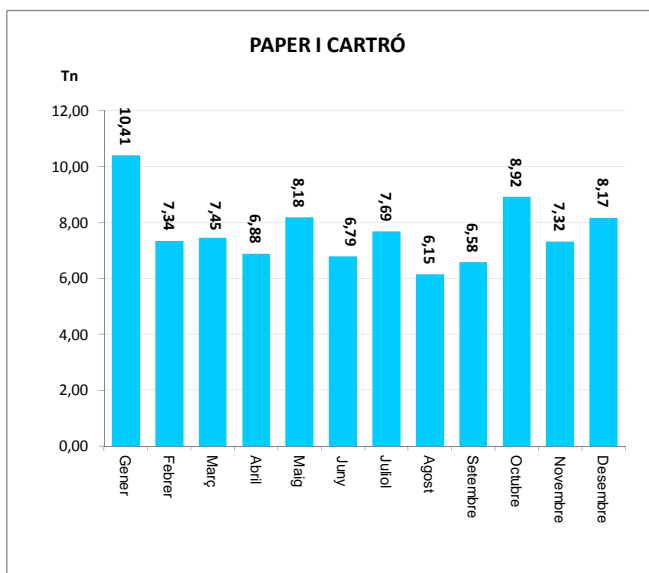

MONTMELÓ

SERVEI DE RECOLLIDA DE PAPER I CARTRÓ, ENVASOS LLEUGERS I VIDRE, 2012

PAPER I CARTRÓ (Tn)				
Àrees d'aportació	Complementària	Papereres	Deixalleria*	TOTAL

Gener	9,32	0,76	0,33	0,00	10,41
Febrer	6,56	0,57	0,21	0,00	7,34
Març	7,11	0,20	0,14	0,00	7,45
Abril	6,63	0,25	0,00	0,00	6,88
Maig	8,01	0,17	0,00	0,00	8,18
Juny	6,54	0,25	0,00	0,00	6,79
Juliol	7,42	0,27	0,00	0,00	7,69
Agost	5,82	0,33	0,00	0,00	6,15
Setembre	6,38	0,20	0,00	0,00	6,58
Octubre	8,70	0,22	0,00	0,00	8,92
Novembre	7,00	0,32	0,00	0,00	7,32
Desembre	8,00	0,17	0,00	0,00	8,17

Gener	10,41
Febrer	7,34
Març	7,45
Abril	6,88
Maig	8,18
Juny	6,79
Juliol	7,69
Agost	6,15
Setembre	6,58
Octubre	8,92
Novembre	7,32
Desembre	8,17

TOTAL	87,50	3,71	0,68	0,00	91,89

ENVASOS LLEUGERS (Tn)		
Àrees d'aportació	Deixalleria	TOTAL

Gener	8,20	0,03	8,24
Febrer	6,76	0,06	6,82
Març	6,79	0,04	6,83
Abril	8,25	0,00	8,25
Maig	8,22	0,18	8,39
Juny	8,23	0,07	8,30
Juliol	9,05	0,00	9,05
Agost	7,45	0,13	7,58
Setembre	7,70	0,05	7,74
Octubre	9,01	0,00	9,01
Novembre	8,69	0,00	8,69
Desembre	9,46	0,00	9,46

TOTAL	97,80	0,56	98,36

VIDRE (Tn)		
Àrees d'aportació	Deixalleria	TOTAL

Gener	9,08	0,00	9,08
Febrer	6,04	0,25	6,29
Març	8,45	0,00	8,45
Abril	7,80	0,30	8,10
Maig	6,18	0,00	6,18
Juny	6,20	0,00	6,20
Juliol	7,77	0,00	7,77
Agost	8,48	0,00	8,48
Setembre	7,39	0,27	7,65
Octubre	6,33	0,00	6,33
Novembre	9,95	0,25	10,20
Desembre	7,34	0,00	7,34

TOTAL	91,00	1,07	92,06

* Deixalleria = Contenedor fins 9m³