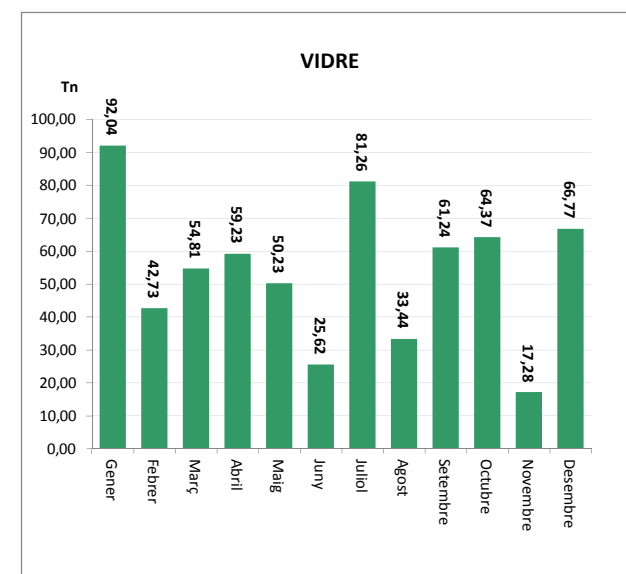

Gener	60,53	4,93	0,00	0,00	65,46
Febrer	54,56	2,18	0,00	0,00	56,74
Març	58,74	1,85	0,00	0,00	60,59
Abril	56,52	1,86	0,00	0,00	58,38
Maig	58,37	1,99	0,00	0,00	60,35
Juny	52,95	2,07	0,00	0,00	55,02
Juliol	64,14	2,88	0,00	0,00	67,02
Agost	50,81	1,60	0,00	0,00	52,41
Setembre	63,90	2,02	0,00	0,00	65,92
Octubre	53,25	1,66	0,00	0,00	54,92
Novembre	54,60	2,27	0,00	0,00	56,87
Desembre	60,65	4,06	0,00	0,00	64,71

Gener	65,46
Febrer	56,74
Març	60,59
Abril	58,38
Maig	60,35
Juny	55,02
Juliol	67,02
Agost	52,41
Setembre	65,92
Octubre	54,92
Novembre	56,87
Desembre	64,71

TOTAL	689,03	29,36	0,00	0,00	718,39

ENVASOS LLEUGERS (Tn)		
Àrees d'aportació	Deixalleria	TOTAL

Gener	60,76	0,09	60,84
Febrer	53,43	0,02	53,45
Març	59,56	0,10	59,66
Abril	62,96	0,09	63,05
Maig	63,97	0,03	64,00
Juny	57,52	0,06	57,58
Juliol	64,49	0,07	64,56
Agost	50,99	0,12	51,11
Setembre	59,60	0,05	59,65
Octubre	57,98	0,07	58,05
Novembre	58,24	0,02	58,26
Desembre	58,96	0,00	58,96

TOTAL	708,44	0,73	709,17

VIDRE (Tn)		
Àrees d'aportació	Deixalleria	TOTAL

Gener	91,44	0,60	92,04
Febrer	42,36	0,37	42,73
Març	54,63	0,18	54,81
Abril	58,91	0,32	59,23
Maig	49,95	0,28	50,23
Juny	25,62	0,00	25,62
Juliol	80,79	0,47	81,26
Agost	33,44	0,00	33,44
Setembre	60,97	0,27	61,24
Octubre	63,90	0,47	64,37
Novembre	17,28	0,00	17,28
Desembre	66,42	0,35	66,77

TOTAL	645,70	3,31	649,02

* Deixalleria = Contenedor fins 9m³