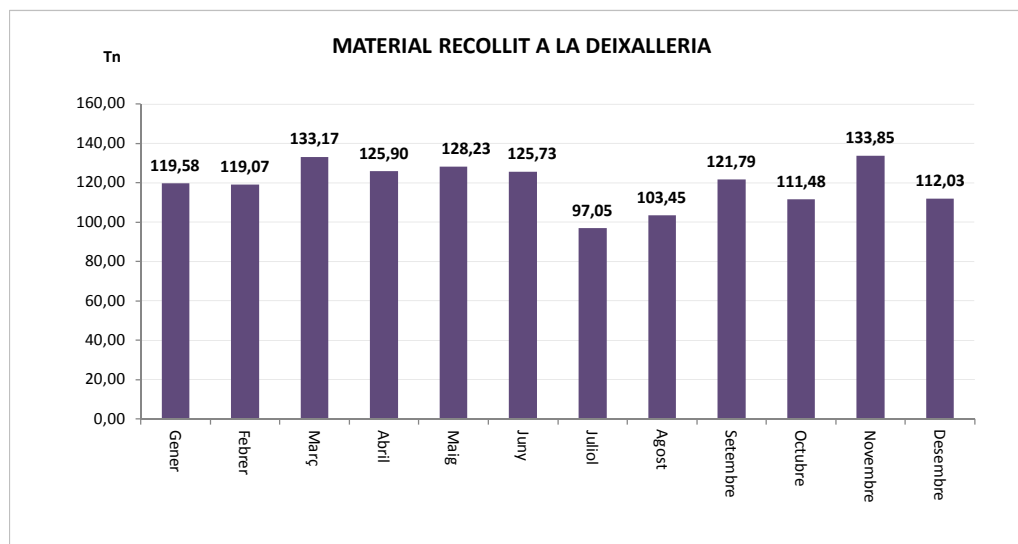

MOLLET DEL VALLÈS

SERVEI DE DEIXALLERIA, 2013

	Runa (Tn)	Ferralla (Tn)	Paper i Cartró (Tn)	Fusta (Tn)	Voluminosos (Tn)	Poda (Tn)	TOTAL (Tn)	USUARIS/ES
Gener	66,32	0,00	4,84	12,84	19,90	15,68	119,58	1.118
Febrer	53,04	0,86	9,10	16,14	24,03	15,90	119,07	1.019
Març	66,46	1,38	9,48	18,90	22,84	14,11	133,17	1.261
Abril	66,10	1,14	8,88	23,56	21,30	4,92	125,90	1.201
Maig	59,40	2,60	12,16	19,80	24,86	9,41	128,23	1.254
Juny	59,50	0,46	9,06	25,60	20,50	10,61	125,73	1.149
Juliol	42,68	0,00	9,22	21,30	17,58	6,27	97,05	1.281
Agost	50,42	1,70	11,26	14,62	19,18	6,27	103,45	804
Setembre	53,60	0,00	9,58	16,82	26,11	15,68	121,79	1.307
Octubre	42,76	0,00	4,94	17,08	21,61	25,09	111,48	1.106
Novembre	64,78	0,94	7,76	16,76	16,28	27,33	133,85	1.217
Desembre	38,96	0,00	10,96	16,24	19,44	26,43	112,03	1.343
TOTAL	664,02	9,08	107,24	219,66	253,63	177,70	1.431,33	14.060

Ajuntament	
Fusta (Tn)	Poda (Tn)
15,86	21,04
21,82	23,74
24,78	6,72
19,44	2,24
26,86	18,68
24,18	9,36
37,62	10,74
29,16	6,72
28,30	17,92
31,20	17,92
23,80	15,62
22,66	17,92
305,68	168,62

Gener
Febrer
Març
Abril
Maig
Juny
Juliol
Agost
Setembre
Octubre
Novembre
Desembre

TOTAL