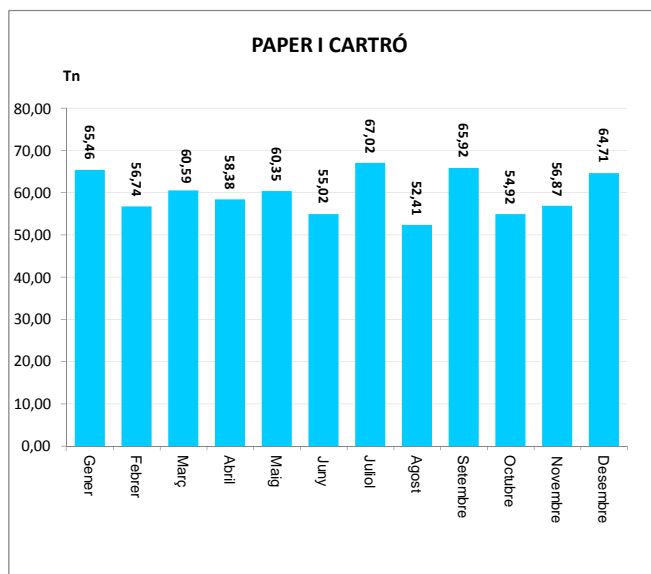

Gener	60,53	4,93	0,00	0,00	65,46
Febrer	54,56	2,18	0,00	0,00	56,74
Març	58,74	1,85	0,00	0,00	60,59
Abril	56,52	1,86	0,00	0,00	58,38
Maig	58,37	1,99	0,00	0,00	60,35
Juny	52,95	2,07	0,00	0,00	55,02
Juliol	64,14	2,88	0,00	0,00	67,02
Agost	50,81	1,60	0,00	0,00	52,41
Setembre	63,90	2,02	0,00	0,00	65,92
Octubre	53,25	1,66	0,00	0,00	54,92
Novembre	54,60	2,27	0,00	0,00	56,87
Desembre	60,65	4,06	0,00	0,00	64,71

Gener	65,46
Febrer	56,74
Març	60,59
Abril	58,38
Maig	60,35
Juny	55,02
Juliol	67,02
Agost	52,41
Setembre	65,92
Octubre	54,92
Novembre	56,87
Desembre	64,71

TOTAL	689,03	29,36	0,00	0,00	718,39

ENVASOS LLEUGERS (Tn)		
Àrees d'aportació	Deixalleria	TOTAL

Gener	60,76	0,09	60,84
Febrer	53,43	0,02	53,45
Març	59,56	0,10	59,66
Abril	62,96	0,09	63,05
Maig	63,97	0,03	64,00
Juny	57,52	0,06	57,58
Juliol	64,49	0,07	64,56
Agost	50,99	0,12	51,11
Setembre	59,60	0,05	59,65
Octubre	57,98	0,07	58,05
Novembre	58,24	0,02	58,26
Desembre	58,96	0,00	58,96

TOTAL	708,44	0,73	709,17

VIDRE (Tn)		
Àrees d'aportació	Deixalleria	TOTAL

Gener	91,44	0,60	92,04
Febrer	42,36	0,37	42,73
Març	54,63	0,18	54,81
Abril	58,91	0,32	59,23
Maig	49,95	0,28	50,23
Juny	25,62	0,00	25,62
Juliol	80,79	0,47	81,26
Agost	33,44	0,00	33,44
Setembre	60,97	0,27	61,24
Octubre	63,90	0,47	64,37
Novembre	17,28	0,00	17,28
Desembre	66,42	0,35	66,77

TOTAL	645,70	3,31	649,02

* Deixalleria = Contenedor fins 9m³