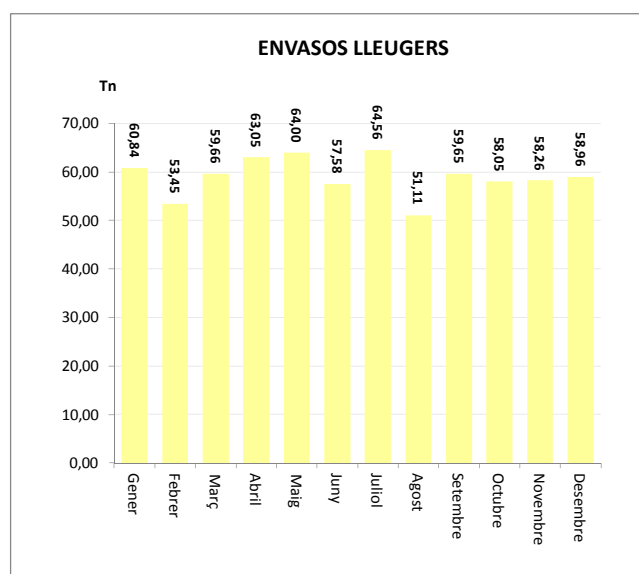

Gener	60,53	4,93	0,00	0,00	65,46
Febrer	54,56	2,18	0,00	0,00	56,74
Març	58,74	1,85	0,00	0,00	60,59
Abril	56,52	1,86	0,00	0,00	58,38
Maig	58,37	1,99	0,00	0,00	60,35
Juny	52,95	2,07	0,00	0,00	55,02
Juliol	64,14	2,88	0,00	0,00	67,02
Agost	50,81	1,60	0,00	0,00	52,41
Setembre	63,90	2,02	0,00	0,00	65,92
Octubre	53,25	1,66	0,00	0,00	54,92
Novembre	54,60	2,27	0,00	0,00	56,87
Desembre	60,65	4,06	0,00	0,00	64,71

Gener	65,46
Febrer	56,74
Març	60,59
Abril	58,38
Maig	60,35
Juny	55,02
Juliol	67,02
Agost	52,41
Setembre	65,92
Octubre	54,92
Novembre	56,87
Desembre	64,71

TOTAL	689,03	29,36	0,00	0,00	718,39

ENVASOS LLEUGERS (Tn)		
Àrees d'aportació	Deixalleria	TOTAL

Gener	60,76	0,09	60,84
Febrer	53,43	0,02	53,45
Març	59,56	0,10	59,66
Abril	62,96	0,09	63,05
Maig	63,97	0,03	64,00
Juny	57,52	0,06	57,58
Juliol	64,49	0,07	64,56
Agost	50,99	0,12	51,11
Setembre	59,60	0,05	59,65
Octubre	57,98	0,07	58,05
Novembre	58,24	0,02	58,26
Desembre	58,96	0,00	58,96

TOTAL	708,44	0,73	709,17

VIDRE (Tn)		
Àrees d'aportació	Deixalleria	TOTAL

Gener	91,44	0,60	92,04
Febrer	42,36	0,37	42,73
Març	54,63	0,18	54,81
Abril	58,91	0,32	59,23
Maig	49,95	0,28	50,23
Juny	25,62	0,00	25,62
Juliol	80,79	0,47	81,26
Agost	33,44	0,00	33,44
Setembre	60,97	0,27	61,24
Octubre	63,90	0,47	64,37
Novembre	17,28	0,00	17,28
Desembre	66,42	0,35	66,77

TOTAL	645,70	3,31	649,02

* Deixalleria = Contenedor fins 9m³