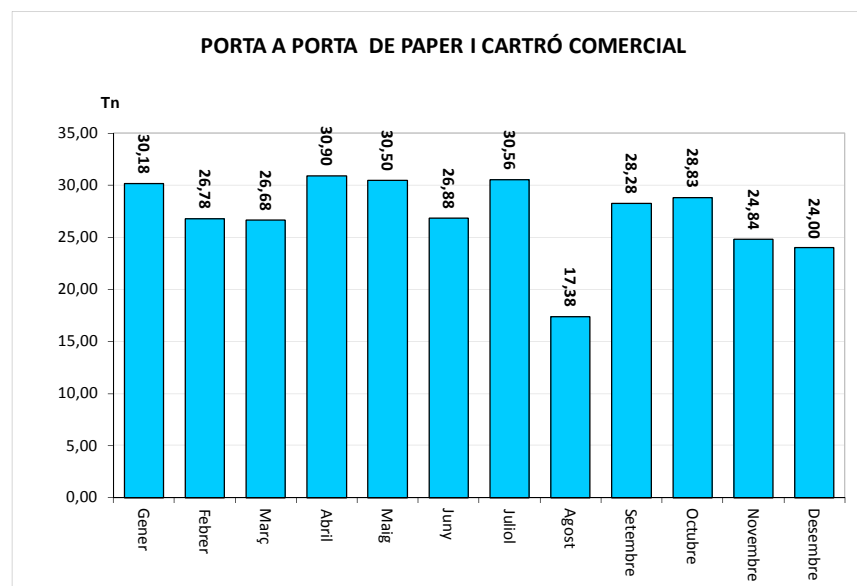

MOLLET DEL VALLÈS

SERVEI DE RECOLLIDA PORTA A PORTA DE PAPER I CARTRÓ COMERCIAL, 2013

Porta a Porta de P/C Comercial (Tn)

Gener
Febrer
Març
Abril
Maig
Juny
Juliol
Agost
Setembre
Octubre
Novembre
Desembre

30,18
26,78
26,68
30,90
30,50
26,88
30,56
17,38
28,28
28,83
24,84
24,00

TOTAL

325,81