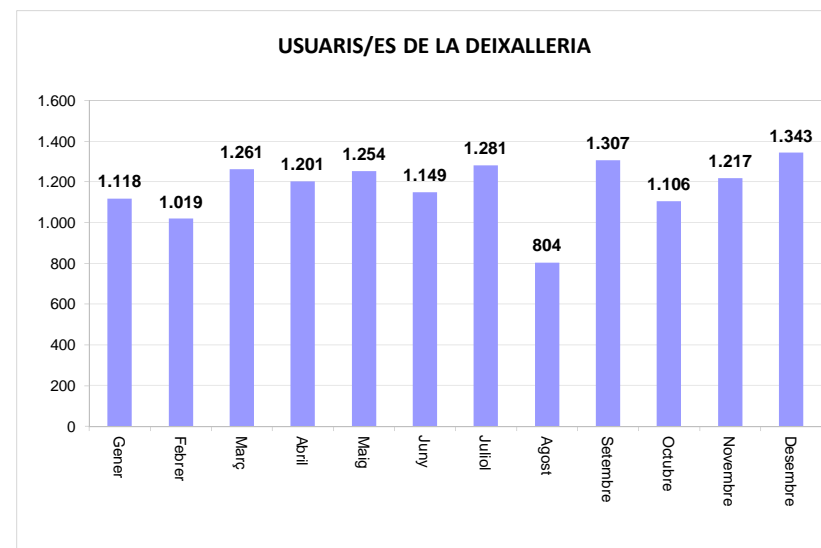

MOLLET DEL VALLÈS

SERVEI DE DEIXALLERIA, 2013

	Runa (Tn)	Ferralla (Tn)	Paper i Cartró (Tn)	Fusta (Tn)	Voluminosos (Tn)	Poda (Tn)	TOTAL (Tn)	USUARIS/ES
Gener	66,32	0,00	4,84	12,84	19,90	15,68	119,58	1.118
Febrer	53,04	0,86	9,10	16,14	24,03	15,90	119,07	1.019
Març	66,46	1,38	9,48	18,90	22,84	14,11	133,17	1.261
Abril	66,10	1,14	8,88	23,56	21,30	4,92	125,90	1.201
Maig	59,40	2,60	12,16	19,80	24,86	9,41	128,23	1.254
Juny	59,50	0,46	9,06	25,60	20,50	10,61	125,73	1.149
Juliol	42,68	0,00	9,22	21,30	17,58	6,27	97,05	1.281
Agost	50,42	1,70	11,26	14,62	19,18	6,27	103,45	804
Setembre	53,60	0,00	9,58	16,82	26,11	15,68	121,79	1.307
Octubre	42,76	0,00	4,94	17,08	21,61	25,09	111,48	1.106
Novembre	64,78	0,94	7,76	16,76	16,28	27,33	133,85	1.217
Desembre	38,96	0,00	10,96	16,24	19,44	26,43	112,03	1.343
TOTAL	664,02	9,08	107,24	219,66	253,63	177,70	1.431,33	14.060

Ajuntament	
Fusta (Tn)	Poda (Tn)
15,86	21,04
21,82	23,74
24,78	6,72
19,44	2,24
26,86	18,68
24,18	9,36
37,62	10,74
29,16	6,72
28,30	17,92
31,20	17,92
23,80	15,62
22,66	17,92
305,68	168,62

Gener
Febrer
Març
Abril
Maig
Juny
Juliol
Agost
Setembre
Octubre
Novembre
Desembre

TOTAL