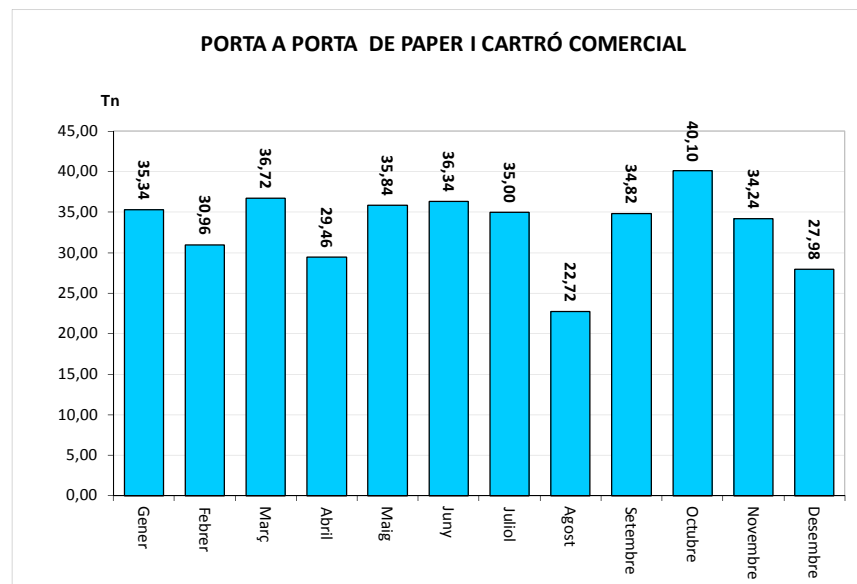

Gener
Febrer
Març
Abril
Maig
Juny
Juliol
Agost
Setembre
Octubre
Novembre
Desembre

35,34
30,96
36,72
29,46
35,84
36,34
35,00
22,72
34,82
40,10
34,24
27,98

TOTAL

399,52

MOLLET DEL VALLÈS

SERVEI DE DEIXALLERIA, 2012