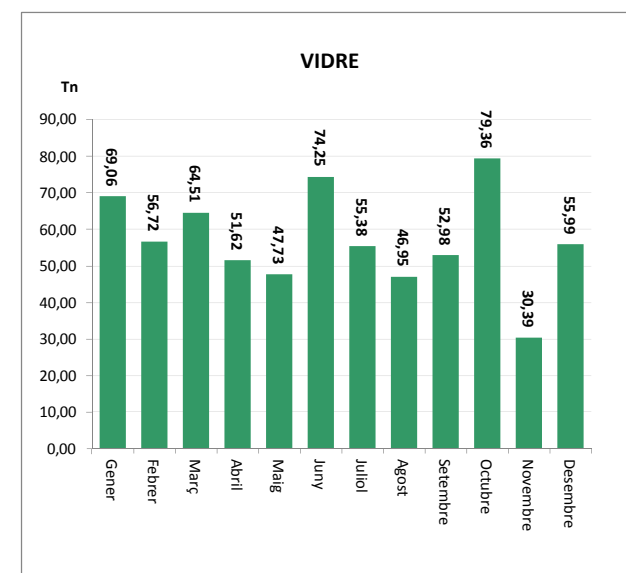

MOLLET DEL VALLÈS

SERVEI DE RECOLLIDA DE PAPER I CARTRÓ, ENVASOS LLEUGERS I VIDRE, 2012

PAPER I CARTRÓ (Tn)				
Àrees d'aportació	Complementària	Papereres	Deixalleria*	TOTAL

Gener	77,03	7,31	0,00	0,00	84,34
Febrer	62,37	2,50	0,00	0,00	64,87
Març	60,40	3,22	0,00	0,00	63,62
Abril	66,51	2,53	0,00	0,00	69,03
Maig	61,43	3,04	0,00	0,00	64,47
Juny	64,42	3,34	0,00	0,00	67,76
Juliol	66,73	3,22	0,00	0,00	69,95
Agost	53,32	2,02	0,00	0,00	55,34
Setembre	62,30	2,88	0,00	0,00	65,18
Octubre	74,70	3,48	0,00	0,00	78,18
Novembre	63,96	3,21	0,00	0,00	67,17
Desembre	70,11	4,28	0,00	0,00	74,39

Gener	
Febrer	
Març	
Abril	
Maig	
Juny	
Juliol	
Agost	
Setembre	
Octubre	
Novembre	
Desembre	

TOTAL

783,28	41,03	0,00	0,00	824,31

ENVASOS LLEUGERS (Tn)		
Àrees d'aportació	Deixalleria	TOTAL

61,10	0,00	61,10
60,87	0,03	60,90
63,35	0,05	63,40
63,88	0,08	63,96
63,64	0,14	63,78
64,50	0,15	64,64
63,16	0,09	63,25
57,79	0,03	57,82
56,44	0,03	56,47
69,57	0,09	69,66
59,87	0,03	59,90
60,68	0,03	60,71

744,83	0,76	745,59

VIDRE (Tn)		
Àrees d'aportació	Deixalleria	TOTAL

68,72	0,34	69,06
56,50	0,22	56,72
64,27	0,25	64,51
51,37	0,25	51,62
47,25	0,48	47,73
74,25	0,00	74,25
55,14	0,24	55,38
45,65	1,30	46,95
52,98	0,00	52,98
78,89	0,46	79,36
30,21	0,17	30,39
55,99	0,00	55,99

681,24	3,69	684,93

* Deixalleria = Contenedor fins 9m³