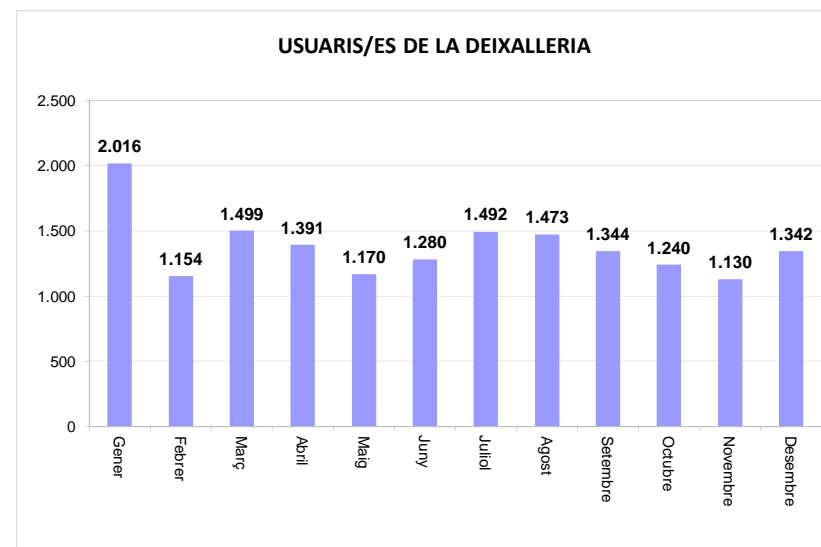

MOLLET DEL VALLÈS

SERVEI DE DEIXALLERIA, 2012

	Runa (Tn)	Ferralla (Tn)	Paper i Cartró (Tn)	Fusta (Tn)	Voluminosos (Tn)	Poda (Tn)	TOTAL (Tn)	USUARIS/ES
Gener	53,08	1,14	13,60	14,30	22,16	18,82	123,10	2.016
Febrer	69,26	0,00	3,06	18,11	20,04	17,92	128,39	1.154
Març	104,54	3,32	8,36	22,00	36,68	16,93	191,83	1.499
Abril	53,90	2,76	10,22	29,92	27,83	18,10	142,73	1.391
Maig	81,30	3,66	5,40	26,87	33,57	6,28	157,08	1.170
Juny	53,12	1,74	8,64	24,66	22,27	7,49	117,92	1.280
Juliol	70,84	2,10	4,86	30,04	22,30	7,92	138,06	1.492
Agost	51,06	0,68	7,78	23,50	27,24	6,27	116,53	1.473
Setembre	51,82	1,00	9,06	22,38	24,78	4,78	113,82	1.344
Octubre	47,58	0,94	7,10	24,86	23,36	9,41	113,25	1.240
Novembre	41,70	1,00	9,62	21,20	22,66	11,53	107,71	1.130
Desembre	54,24	0,00	11,82	17,66	23,53	15,68	122,93	1.342
TOTAL	732,44	18,34	99,52	275,50	306,42	141,13	1.573,35	16.531

Ajuntament	
Fusta (Tn)	Poda (Tn)
22,66	22,42
22,40	24,64
28,30	13,44
28,74	2,24
27,86	11,86
29,92	11,20
28,32	5,38
30,02	13,44
34,96	17,00
34,88	17,92
24,94	19,94
25,72	26,88
338,72	186,36

Gener
Febrer
Març
Abril
Maig
Juny
Juliol
Agost
Setembre
Octubre
Novembre
Desembre

TOTAL