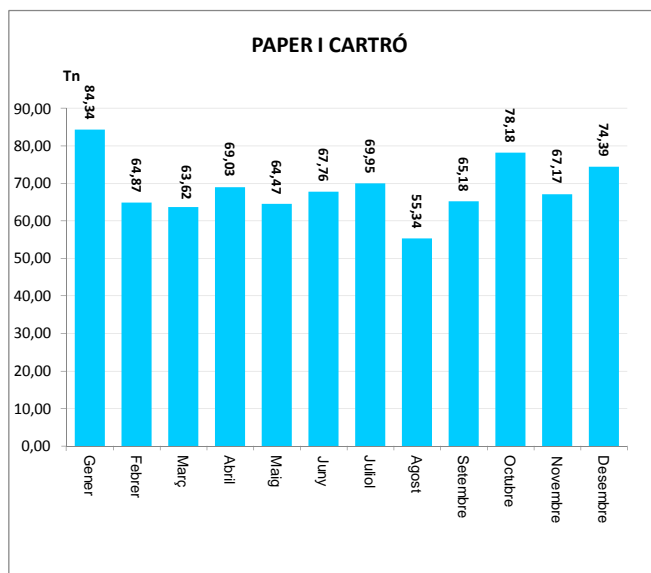

MOLLET DEL VALLÈS

SERVEI DE RECOLLIDA DE PAPER I CARTRÓ, ENVASOS LLEUGERS I VIDRE, 2012

PAPER I CARTRÓ (Tn)				
Àrees d'aportació	Complementària	Papereres	Deixalleria*	TOTAL

Gener	77,03	7,31	0,00	0,00	84,34
Febrer	62,37	2,50	0,00	0,00	64,87
Març	60,40	3,22	0,00	0,00	63,62
Abril	66,51	2,53	0,00	0,00	69,03
Maig	61,43	3,04	0,00	0,00	64,47
Juny	64,42	3,34	0,00	0,00	67,76
Juliol	66,73	3,22	0,00	0,00	69,95
Agost	53,32	2,02	0,00	0,00	55,34
Setembre	62,30	2,88	0,00	0,00	65,18
Octubre	74,70	3,48	0,00	0,00	78,18
Novembre	63,96	3,21	0,00	0,00	67,17
Desembre	70,11	4,28	0,00	0,00	74,39

Gener	
Febrer	
Març	
Abril	
Maig	
Juny	
Juliol	
Agost	
Setembre	
Octubre	
Novembre	
Desembre	

TOTAL

783,28	41,03	0,00	0,00	824,31

ENVASOS LLEUGERS (Tn)		
Àrees d'aportació	Deixalleria	TOTAL

61,10	0,00	61,10
60,87	0,03	60,90
63,35	0,05	63,40
63,88	0,08	63,96
63,64	0,14	63,78
64,50	0,15	64,64
63,16	0,09	63,25
57,79	0,03	57,82
56,44	0,03	56,47
69,57	0,09	69,66
59,87	0,03	59,90
60,68	0,03	60,71

744,83	0,76	745,59

VIDRE (Tn)		
Àrees d'aportació	Deixalleria	TOTAL

68,72	0,34	69,06
56,50	0,22	56,72
64,27	0,25	64,51
51,37	0,25	51,62
47,25	0,48	47,73
74,25	0,00	74,25
55,14	0,24	55,38
45,65	1,30	46,95
52,98	0,00	52,98
78,89	0,46	79,36
30,21	0,17	30,39
55,99	0,00	55,99

681,24	3,69	684,93

* Deixalleria = Contenedor fins 9m³