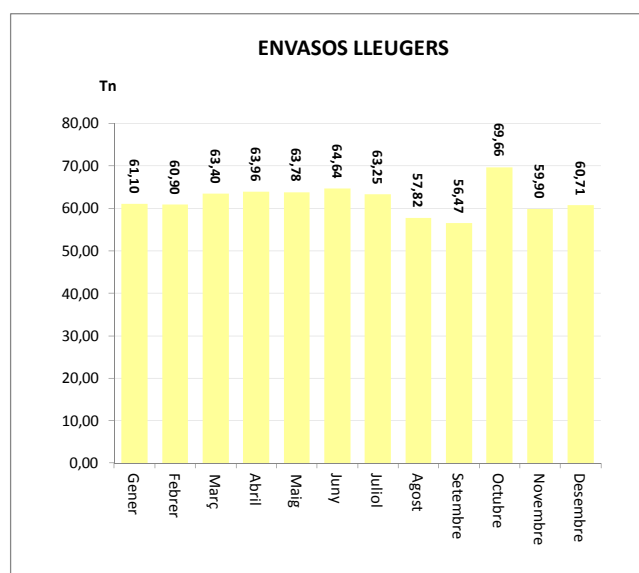

MOLLET DEL VALLÈS

SERVEI DE RECOLLIDA DE PAPER I CARTRÓ, ENVASOS LLEUGERS I VIDRE, 2012

PAPER I CARTRÓ (Tn)				
Àrees d'aportació	Complementària	Papereres	Deixalleria*	TOTAL

Gener	77,03	7,31	0,00	0,00	84,34
Febrer	62,37	2,50	0,00	0,00	64,87
Març	60,40	3,22	0,00	0,00	63,62
Abril	66,51	2,53	0,00	0,00	69,03
Maig	61,43	3,04	0,00	0,00	64,47
Juny	64,42	3,34	0,00	0,00	67,76
Juliol	66,73	3,22	0,00	0,00	69,95
Agost	53,32	2,02	0,00	0,00	55,34
Setembre	62,30	2,88	0,00	0,00	65,18
Octubre	74,70	3,48	0,00	0,00	78,18
Novembre	63,96	3,21	0,00	0,00	67,17
Desembre	70,11	4,28	0,00	0,00	74,39

Gener	
Febrer	
Març	
Abril	
Maig	
Juny	
Juliol	
Agost	
Setembre	
Octubre	
Novembre	
Desembre	

TOTAL

783,28	41,03	0,00	0,00	824,31

ENVASOS LLEUGERS (Tn)		
Àrees d'aportació	Deixalleria	TOTAL

61,10	0,00	61,10
60,87	0,03	60,90
63,35	0,05	63,40
63,88	0,08	63,96
63,64	0,14	63,78
64,50	0,15	64,64
63,16	0,09	63,25
57,79	0,03	57,82
56,44	0,03	56,47
69,57	0,09	69,66
59,87	0,03	59,90
60,68	0,03	60,71

744,83	0,76	745,59

VIDRE (Tn)		
Àrees d'aportació	Deixalleria	TOTAL

68,72	0,34	69,06
56,50	0,22	56,72
64,27	0,25	64,51
51,37	0,25	51,62
47,25	0,48	47,73
74,25	0,00	74,25
55,14	0,24	55,38
45,65	1,30	46,95
52,98	0,00	52,98
78,89	0,46	79,36
30,21	0,17	30,39
55,99	0,00	55,99

681,24	3,69	684,93

* Deixalleria = Contenedor fins 9m³