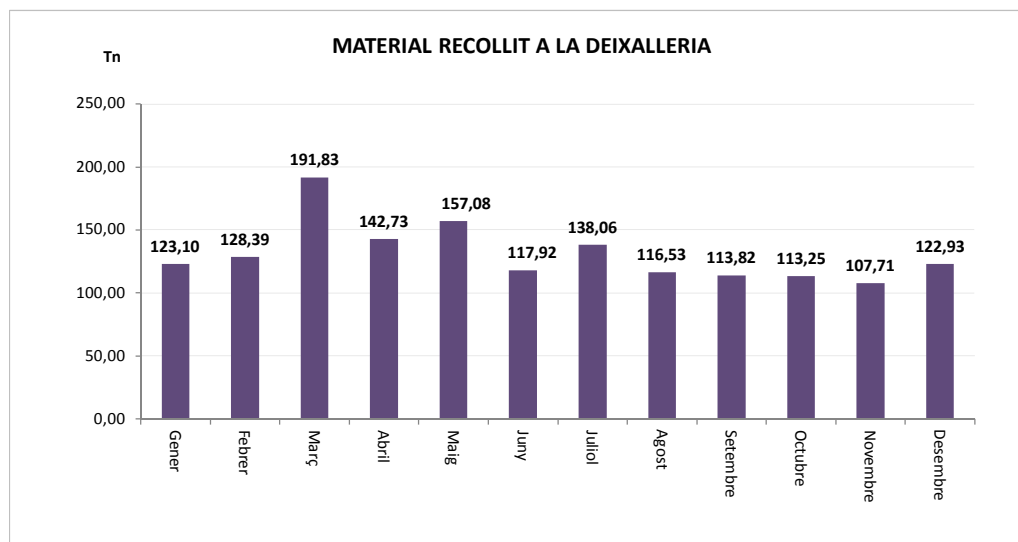

MOLLET DEL VALLÈS

SERVEI DE DEIXALLERIA, 2012

	Runa (Tn)	Ferralla (Tn)	Paper i Cartró (Tn)	Fusta (Tn)	Voluminosos (Tn)	Poda (Tn)	TOTAL (Tn)	USUARIS/ES
Gener	53,08	1,14	13,60	14,30	22,16	18,82	123,10	2.016
Febrer	69,26	0,00	3,06	18,11	20,04	17,92	128,39	1.154
Març	104,54	3,32	8,36	22,00	36,68	16,93	191,83	1.499
Abril	53,90	2,76	10,22	29,92	27,83	18,10	142,73	1.391
Maig	81,30	3,66	5,40	26,87	33,57	6,28	157,08	1.170
Juny	53,12	1,74	8,64	24,66	22,27	7,49	117,92	1.280
Juliol	70,84	2,10	4,86	30,04	22,30	7,92	138,06	1.492
Agost	51,06	0,68	7,78	23,50	27,24	6,27	116,53	1.473
Setembre	51,82	1,00	9,06	22,38	24,78	4,78	113,82	1.344
Octubre	47,58	0,94	7,10	24,86	23,36	9,41	113,25	1.240
Novembre	41,70	1,00	9,62	21,20	22,66	11,53	107,71	1.130
Desembre	54,24	0,00	11,82	17,66	23,53	15,68	122,93	1.342
TOTAL	732,44	18,34	99,52	275,50	306,42	141,13	1.573,35	16.531

Ajuntament	
Fusta (Tn)	Poda (Tn)
22,66	22,42
22,40	24,64
28,30	13,44
28,74	2,24
27,86	11,86
29,92	11,20
28,32	5,38
30,02	13,44
34,96	17,00
34,88	17,92
24,94	19,94
25,72	26,88
338,72	186,36

Gener
Febrer
Març
Abril
Maig
Juny
Juliol
Agost
Setembre
Octubre
Novembre
Desembre

TOTAL