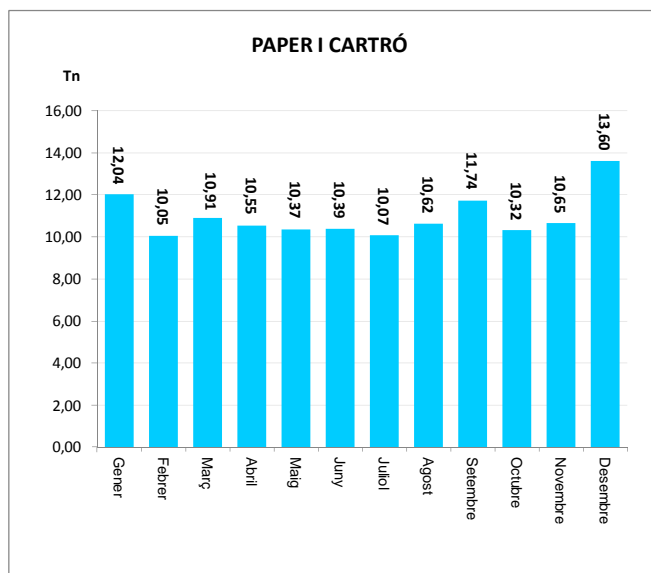

PAPER I CARTRÓ (Tn)				
Àrees d'aportació	Complementària	Papereres	Deixalleria*	TOTAL

Gener	11,27	0,36	0,41	0,00	12,04
Febrer	9,77	0,13	0,15	0,00	10,05
Març	10,52	0,18	0,21	0,00	10,91
Abril	9,48	0,57	0,50	0,00	10,55
Maig	9,71	0,36	0,30	0,00	10,37
Juny	9,85	0,39	0,14	0,00	10,39
Juliol	9,46	0,32	0,29	0,00	10,07
Agost	10,39	0,12	0,10	0,00	10,62
Setembre	11,39	0,16	0,19	0,00	11,74
Octubre	9,86	0,06	0,40	0,00	10,32
Novembre	10,23	0,24	0,19	0,00	10,65
Desembre	12,84	0,55	0,21	0,00	13,60

Gener	12,04
Febrer	10,05
Març	10,91
Abril	10,55
Maig	10,37
Juny	10,39
Juliol	10,07
Agost	10,62
Setembre	11,74
Octubre	10,32
Novembre	10,65
Desembre	13,60

TOTAL	124,77	3,44	3,09	0,00	131,31

ENVASOS LLEUGERS (Tn)		
Àrees d'aportació	Deixalleria	TOTAL

Gener	16,56	0,00	16,56
Febrer	17,42	0,10	17,51
Març	22,06	0,11	22,17
Abril	16,78	0,03	16,81
Maig	20,06	0,09	20,14
Juny	21,21	0,05	21,25
Juliol	21,29	0,04	21,33
Agost	17,42	0,05	17,48
Setembre	18,84	0,18	19,02
Octubre	17,62	0,00	17,62
Novembre	18,97	0,17	19,14
Desembre	17,20	0,03	17,24

TOTAL	225,43	0,84	226,27

VIDRE (Tn)		
Àrees d'aportació	Deixalleria	TOTAL

Gener	21,47	0,47	21,94
Febrer	8,45	0,19	8,64
Març	9,05	0,23	9,28
Abril	9,38	0,27	9,65
Maig	9,75	0,22	9,96
Juny	0,76	0,00	0,76
Juliol	15,64	0,36	16,00
Agost	10,10	0,00	10,10
Setembre	12,36	0,29	12,64
Octubre	7,79	0,22	8,01
Novembre	9,94	0,24	10,18
Desembre	5,35	0,14	5,48

TOTAL	120,04	2,62	122,66

* Deixalleria = Contenedor fins 9m³