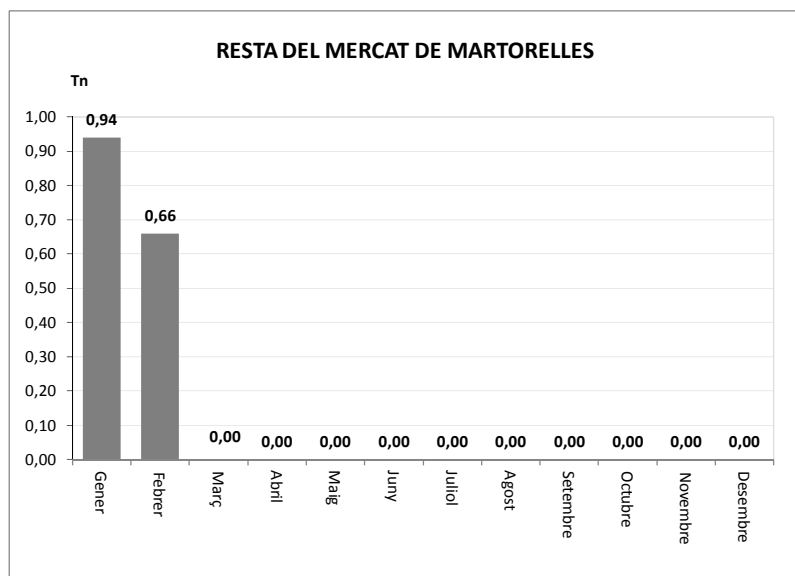

### **SERVEI DE RECOLLIDA DE RESTA DEL MERCAT DE MARTORELLES, 2013**

Resta (Tn)

|          |
|----------|
| Gener    |
| Febrer   |
| Març     |
| Abril    |
| Maig     |
| Juny     |
| Juliol   |
| Agost    |
| Setembre |
| Octubre  |
| Novembre |
| Desembre |

|      |
|------|
| 0,94 |
| 0,66 |
| 0,00 |
| 0,00 |
| 0,00 |
| 0,00 |
| 0,00 |
| 0,00 |
| 0,00 |
| 0,00 |
| 0,00 |
| 0,00 |

**TOTAL**

**1,60**