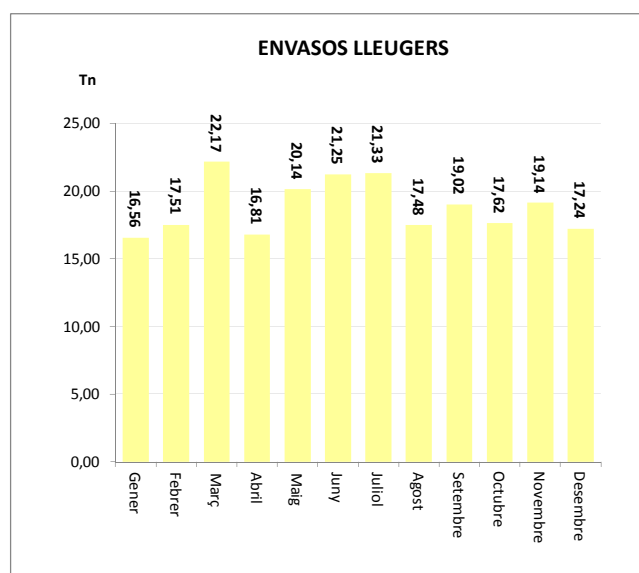

PAPER I CARTRÓ (Tn)				
Àrees d'aportació	Complementària	Papereres	Deixalleria*	TOTAL

Gener	11,27	0,36	0,41	0,00	12,04
Febrer	9,77	0,13	0,15	0,00	10,05
Març	10,52	0,18	0,21	0,00	10,91
Abril	9,48	0,57	0,50	0,00	10,55
Maig	9,71	0,36	0,30	0,00	10,37
Juny	9,85	0,39	0,14	0,00	10,39
Juliol	9,46	0,32	0,29	0,00	10,07
Agost	10,39	0,12	0,10	0,00	10,62
Setembre	11,39	0,16	0,19	0,00	11,74
Octubre	9,86	0,06	0,40	0,00	10,32
Novembre	10,23	0,24	0,19	0,00	10,65
Desembre	12,84	0,55	0,21	0,00	13,60

Gener	12,04
Febrer	10,05
Març	10,91
Abril	10,55
Maig	10,37
Juny	10,39
Juliol	10,07
Agost	10,62
Setembre	11,74
Octubre	10,32
Novembre	10,65
Desembre	13,60

TOTAL	124,77	3,44	3,09	0,00	131,31

ENVASOS LLEUGERS (Tn)		
Àrees d'aportació	Deixalleria	TOTAL

Gener	16,56	0,00	16,56
Febrer	17,42	0,10	17,51
Març	22,06	0,11	22,17
Abril	16,78	0,03	16,81
Maig	20,06	0,09	20,14
Juny	21,21	0,05	21,25
Juliol	21,29	0,04	21,33
Agost	17,42	0,05	17,48
Setembre	18,84	0,18	19,02
Octubre	17,62	0,00	17,62
Novembre	18,97	0,17	19,14
Desembre	17,20	0,03	17,24

TOTAL	225,43	0,84	226,27

VIDRE (Tn)		
Àrees d'aportació	Deixalleria	TOTAL

Gener	21,47	0,47	21,94
Febrer	8,45	0,19	8,64
Març	9,05	0,23	9,28
Abril	9,38	0,27	9,65
Maig	9,75	0,22	9,96
Juny	0,76	0,00	0,76
Juliol	15,64	0,36	16,00
Agost	10,10	0,00	10,10
Setembre	12,36	0,29	12,64
Octubre	7,79	0,22	8,01
Novembre	9,94	0,24	10,18
Desembre	5,35	0,14	5,48

TOTAL	120,04	2,62	122,66

* Deixalleria = Contenedor fins 9m³