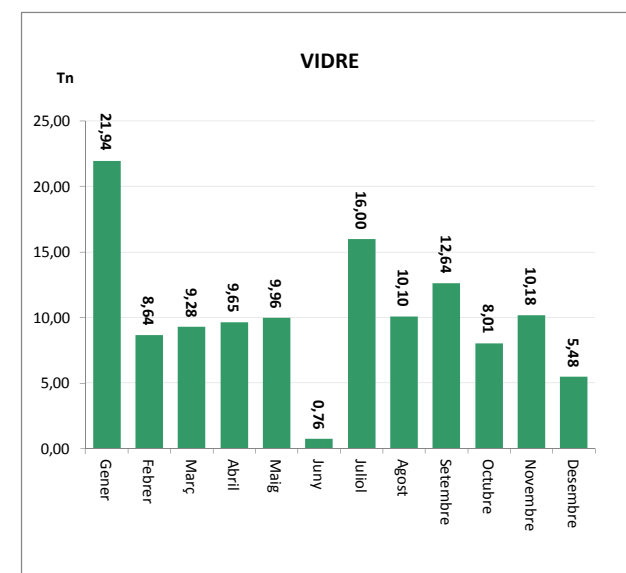

PAPER I CARTRÓ (Tn)				
Àrees d'aportació	Complementària	Papereres	Deixalleria*	TOTAL

Gener	11,27	0,36	0,41	0,00	12,04
Febrer	9,77	0,13	0,15	0,00	10,05
Març	10,52	0,18	0,21	0,00	10,91
Abril	9,48	0,57	0,50	0,00	10,55
Maig	9,71	0,36	0,30	0,00	10,37
Juny	9,85	0,39	0,14	0,00	10,39
Juliol	9,46	0,32	0,29	0,00	10,07
Agost	10,39	0,12	0,10	0,00	10,62
Setembre	11,39	0,16	0,19	0,00	11,74
Octubre	9,86	0,06	0,40	0,00	10,32
Novembre	10,23	0,24	0,19	0,00	10,65
Desembre	12,84	0,55	0,21	0,00	13,60

Gener	12,04
Febrer	10,05
Març	10,91
Abril	10,55
Maig	10,37
Juny	10,39
Juliol	10,07
Agost	10,62
Setembre	11,74
Octubre	10,32
Novembre	10,65
Desembre	13,60

TOTAL	124,77	3,44	3,09	0,00	131,31

ENVASOS LLEUGERS (Tn)		
Àrees d'aportació	Deixalleria	TOTAL

Gener	16,56	0,00	16,56
Febrer	17,42	0,10	17,51
Març	22,06	0,11	22,17
Abril	16,78	0,03	16,81
Maig	20,06	0,09	20,14
Juny	21,21	0,05	21,25
Juliol	21,29	0,04	21,33
Agost	17,42	0,05	17,48
Setembre	18,84	0,18	19,02
Octubre	17,62	0,00	17,62
Novembre	18,97	0,17	19,14
Desembre	17,20	0,03	17,24

TOTAL	225,43	0,84	226,27

VIDRE (Tn)		
Àrees d'aportació	Deixalleria	TOTAL

Gener	21,47	0,47	21,94
Febrer	8,45	0,19	8,64
Març	9,05	0,23	9,28
Abril	9,38	0,27	9,65
Maig	9,75	0,22	9,96
Juny	0,76	0,00	0,76
Juliol	15,64	0,36	16,00
Agost	10,10	0,00	10,10
Setembre	12,36	0,29	12,64
Octubre	7,79	0,22	8,01
Novembre	9,94	0,24	10,18
Desembre	5,35	0,14	5,48

TOTAL	120,04	2,62	122,66

* Deixalleria = Contenedor fins 9m³