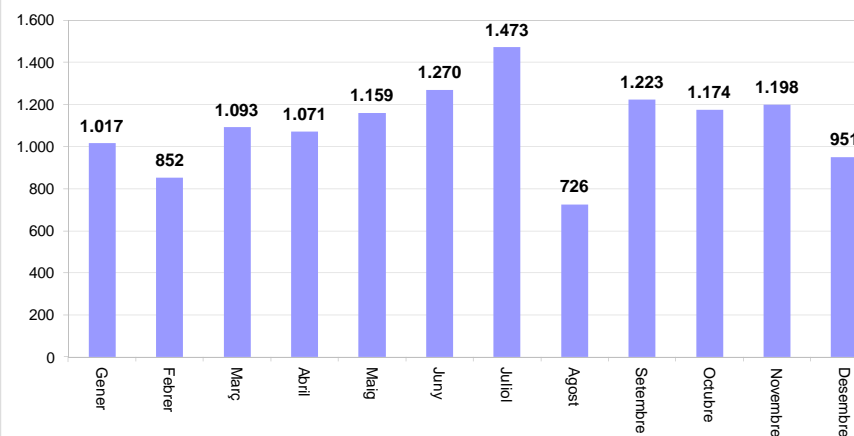

USUARIS/ES DE LA DEIXALLERIA