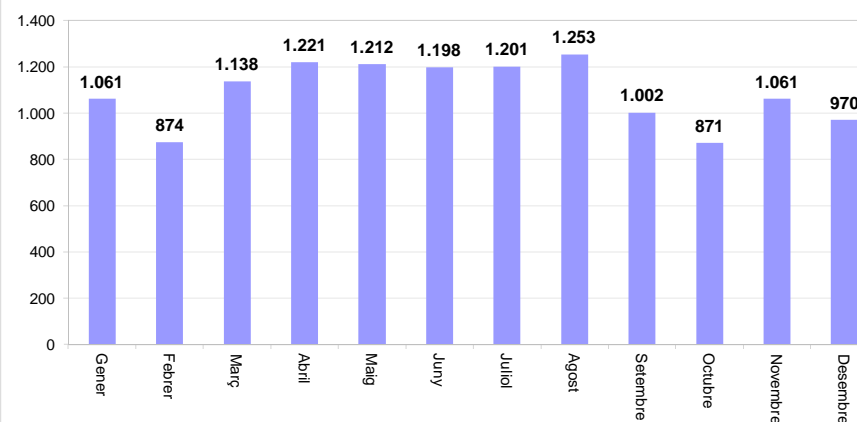

Gener
Febrer
Marcç
Abril
Maig
Juny
Juliol
Agost
Setembre
Octubre
Novembre
Desembre

1,22
1,16
1,52
1,34
1,68
2,22
1,70
1,06
1,86
1,12
1,64
1,10

TOTAL

17,62

MARTORELLES

SERVEI DE DEIXALLERIA, 2012

	Runa (Tn)	Ferralla (Tn)	Paper i Cartró (Tn)	Fusta (Tn)	Voluminosos (Tn)	Poda (Tn)	TOTAL (Tn)	USUARIS/ES	USUARIS/ES DEIXALLERIA MÒBIL
Gener	55,42	0,00	2,60	11,72	18,42	30,66	118,82	1.061	7
Febrer	28,44	0,90	3,22	13,42	17,36	21,12	84,46	874	12
Març	56,46	0,00	4,52	12,80	23,14	31,08	128,00	1.138	10
Abril	55,68	0,00	4,14	19,84	28,34	20,30	128,30	1.221	11
Maig	104,34	0,00	0,00	23,44	27,53	23,66	178,97	1.212	11
Juny	74,60	0,00	4,18	18,78	22,97	23,58	144,11	1.198	6
Juliol	70,54	0,00	2,98	16,24	20,02	20,86	130,64	1.201	9
Agost	60,64	0,90	4,08	21,76	24,93	14,90	127,21	1.253	3
Setembre	23,92	0,00	0,00	15,55	14,44	14,70	68,61	1.002	1
Octubre	43,92	0,00	2,70	12,30	14,78	18,50	92,20	871	10
Novembre	50,14	0,00	3,50	9,90	16,62	25,90	106,06	1.061	4
Desembre	22,72	0,00	0,00	12,56	15,16	24,64	75,08	970	4
TOTAL	646,82	1,80	31,92	188,31	243,71	269,90	1.382,46	13.062	88

Gener
Febrer
Març
Abril
Maig
Juny
Juliol
Agost
Setembre
Octubre
Novembre
Desembre

TOTAL

MATERIAL RECOLLIT A LA DEIXALLERIA

USUARIS/ES DE LA DEIXALLERIA

MARTORELLES

G E N E R						
dl	dm	dc	dj	dv	ds	dg
						1
2	3	4	5	6	7	8
9	10	11	12	13	14	15
16	17	18	19	20	21	22
23	24	25	26	27	28	29
30	31					