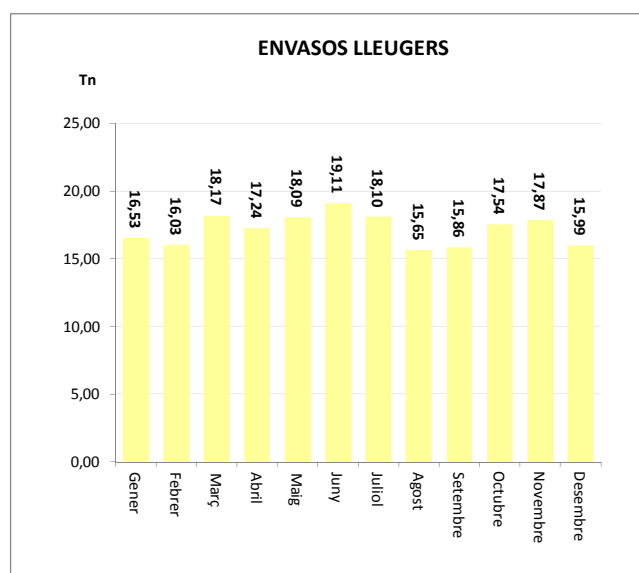

PAPER I CARTRÓ (Tn)				
Àrees d'aportació	Complementària	Papereres	Deixalleria*	TOTAL

Gener	14,40	0,75	0,80	0,00	15,96
Febrer	8,86	0,27	0,14	0,00	9,26
Març	11,35	0,34	0,21	0,00	11,90
Abril	12,34	0,24	0,22	0,00	12,79
Maig	9,84	0,53	0,30	0,00	10,67
Juny	12,67	0,55	0,30	0,00	13,52
Juliol	12,16	0,48	0,38	0,00	13,02
Agost	11,60	0,12	0,10	0,00	11,82
Setembre	12,06	0,48	0,30	0,00	12,84
Octubre	12,76	0,35	0,21	0,00	13,32
Novembre	13,19	0,31	0,32	0,00	13,81
Desembre	15,77	0,30	0,20	0,00	16,27

Gener	15,96
Febrer	9,26
Març	11,90
Abril	12,79
Maig	10,67
Juny	13,52
Juliol	13,02
Agost	11,82
Setembre	12,84
Octubre	13,32
Novembre	13,81
Desembre	16,27

TOTAL	146,99	4,72	3,48	0,00	155,19

ENVASOS LLEUGERS (Tn)		
Àrees d'aportació	Deixalleria	TOTAL

Gener	16,53	0,00	16,53
Febrer	15,94	0,09	16,03
Març	18,13	0,04	18,17
Abril	17,12	0,12	17,24
Maig	17,04	1,05	18,09
Juny	18,96	0,14	19,11
Juliol	18,00	0,10	18,10
Agost	15,57	0,08	15,65
Setembre	15,83	0,03	15,86
Octubre	17,48	0,06	17,54
Novembre	17,83	0,05	17,87
Desembre	15,90	0,09	15,99

TOTAL	204,33	1,85	206,18

VIDRE (Tn)		
Àrees d'aportació	Deixalleria	TOTAL

Gener	13,48	0,35	13,83
Febrer	7,40	0,22	7,62
Març	8,38	0,25	8,63
Abril	10,50	0,00	10,50
Maig	8,46	0,21	8,67
Juny	10,28	0,00	10,28
Juliol	8,98	0,20	9,18
Agost	9,34	0,24	9,58
Setembre	12,09	0,00	12,09
Octubre	7,64	0,00	7,64
Novembre	9,87	0,21	10,08
Desembre	0,44	0,00	0,44

TOTAL	106,86	1,67	108,53

* Deixalleria = Contenedor fins 9m³