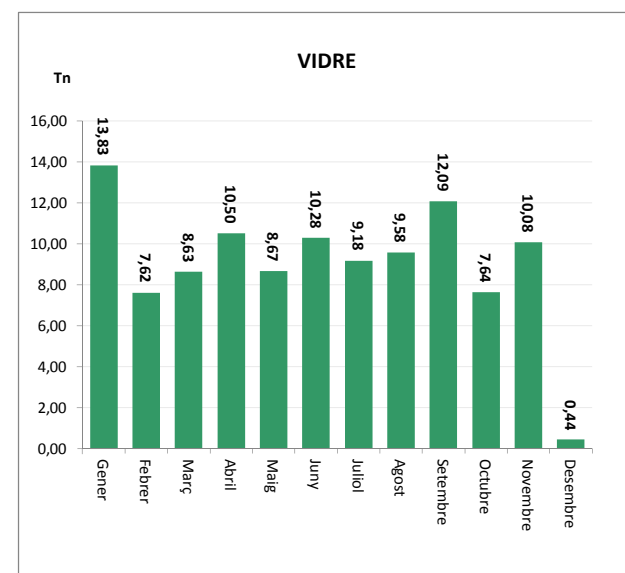

PAPER I CARTRÓ (Tn)				
Àrees d'aportació	Complementària	Papereres	Deixalleria*	TOTAL

Gener	14,40	0,75	0,80	0,00	15,96
Febrer	8,86	0,27	0,14	0,00	9,26
Març	11,35	0,34	0,21	0,00	11,90
Abril	12,34	0,24	0,22	0,00	12,79
Maig	9,84	0,53	0,30	0,00	10,67
Juny	12,67	0,55	0,30	0,00	13,52
Juliol	12,16	0,48	0,38	0,00	13,02
Agost	11,60	0,12	0,10	0,00	11,82
Setembre	12,06	0,48	0,30	0,00	12,84
Octubre	12,76	0,35	0,21	0,00	13,32
Novembre	13,19	0,31	0,32	0,00	13,81
Desembre	15,77	0,30	0,20	0,00	16,27

Gener	15,96
Febrer	9,26
Març	11,90
Abril	12,79
Maig	10,67
Juny	13,52
Juliol	13,02
Agost	11,82
Setembre	12,84
Octubre	13,32
Novembre	13,81
Desembre	16,27

TOTAL	146,99	4,72	3,48	0,00	155,19

ENVASOS LLEUGERS (Tn)		
Àrees d'aportació	Deixalleria	TOTAL

Gener	16,53	0,00	16,53
Febrer	15,94	0,09	16,03
Març	18,13	0,04	18,17
Abril	17,12	0,12	17,24
Maig	17,04	1,05	18,09
Juny	18,96	0,14	19,11
Juliol	18,00	0,10	18,10
Agost	15,57	0,08	15,65
Setembre	15,83	0,03	15,86
Octubre	17,48	0,06	17,54
Novembre	17,83	0,05	17,87
Desembre	15,90	0,09	15,99

TOTAL	204,33	1,85	206,18

VIDRE (Tn)		
Àrees d'aportació	Deixalleria	TOTAL

Gener	13,48	0,35	13,83
Febrer	7,40	0,22	7,62
Març	8,38	0,25	8,63
Abril	10,50	0,00	10,50
Maig	8,46	0,21	8,67
Juny	10,28	0,00	10,28
Juliol	8,98	0,20	9,18
Agost	9,34	0,24	9,58
Setembre	12,09	0,00	12,09
Octubre	7,64	0,00	7,64
Novembre	9,87	0,21	10,08
Desembre	0,44	0,00	0,44

TOTAL	106,86	1,67	108,53

* Deixalleria = Contenedor fins 9m³