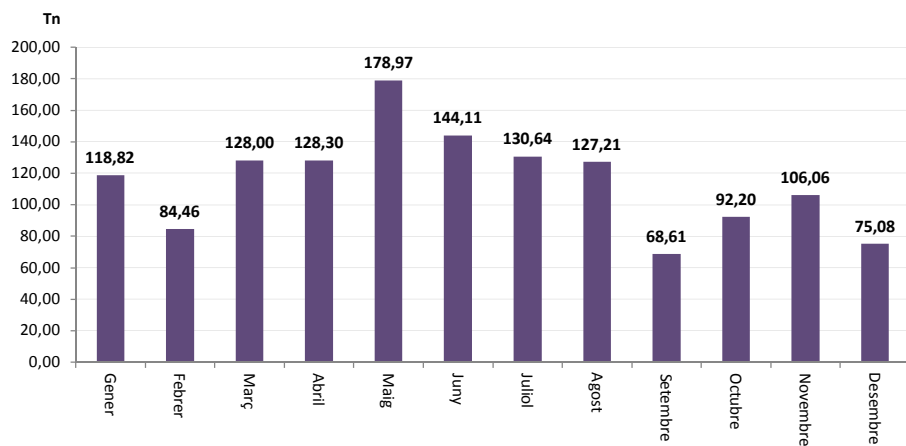

MARTORELLES

SERVEI DE DEIXALLERIA, 2012

	Runa (Tn)	Ferralla (Tn)	Paper i Cartró (Tn)	Fusta (Tn)	Voluminosos (Tn)	Poda (Tn)	TOTAL (Tn)	USUARIS/ES	USUARIS/ES DEIXALLERIA MÒBIL
Gener	55,42	0,00	2,60	11,72	18,42	30,66	118,82	1.061	7
Febrer	28,44	0,90	3,22	13,42	17,36	21,12	84,46	874	12
Març	56,46	0,00	4,52	12,80	23,14	31,08	128,00	1.138	10
Abril	55,68	0,00	4,14	19,84	28,34	20,30	128,30	1.221	11
Maig	104,34	0,00	0,00	23,44	27,53	23,66	178,97	1.212	11
Juny	74,60	0,00	4,18	18,78	22,97	23,58	144,11	1.198	6
Juliol	70,54	0,00	2,98	16,24	20,02	20,86	130,64	1.201	9
Agost	60,64	0,90	4,08	21,76	24,93	14,90	127,21	1.253	3
Setembre	23,92	0,00	0,00	15,55	14,44	14,70	68,61	1.002	1
Octubre	43,92	0,00	2,70	12,30	14,78	18,50	92,20	871	10
Novembre	50,14	0,00	3,50	9,90	16,62	25,90	106,06	1.061	4
Desembre	22,72	0,00	0,00	12,56	15,16	24,64	75,08	970	4
TOTAL	646,82	1,80	31,92	188,31	243,71	269,90	1.382,46	13.062	88

Gener
Febrer
Març
Abril
Maig
Juny
Juliol
Agost
Setembre
Octubre
Novembre
Desembre

TOTAL

MATERIAL RECOLLIT A LA DEIXALLERIA