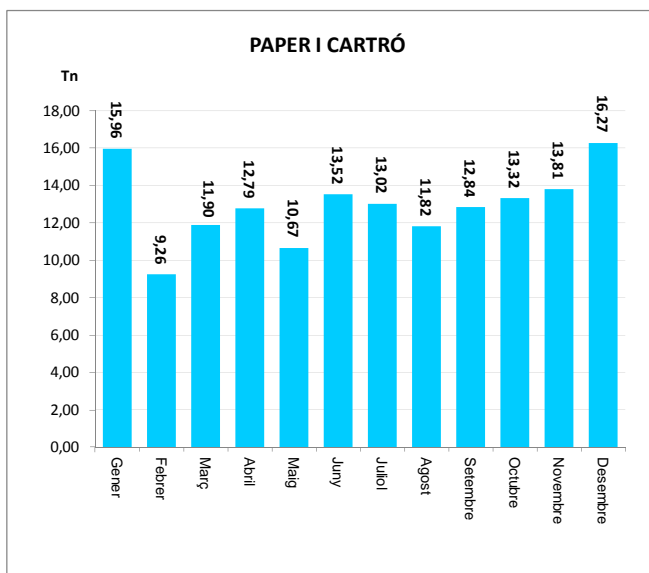

PAPER I CARTRÓ (Tn)				
Àrees d'aportació	Complementària	Papereres	Deixalleria*	TOTAL

Gener	14,40	0,75	0,80	0,00	15,96
Febrer	8,86	0,27	0,14	0,00	9,26
Març	11,35	0,34	0,21	0,00	11,90
Abril	12,34	0,24	0,22	0,00	12,79
Maig	9,84	0,53	0,30	0,00	10,67
Juny	12,67	0,55	0,30	0,00	13,52
Juliol	12,16	0,48	0,38	0,00	13,02
Agost	11,60	0,12	0,10	0,00	11,82
Setembre	12,06	0,48	0,30	0,00	12,84
Octubre	12,76	0,35	0,21	0,00	13,32
Novembre	13,19	0,31	0,32	0,00	13,81
Desembre	15,77	0,30	0,20	0,00	16,27

Gener	15,96
Febrer	9,26
Març	11,90
Abril	12,79
Maig	10,67
Juny	13,52
Juliol	13,02
Agost	11,82
Setembre	12,84
Octubre	13,32
Novembre	13,81
Desembre	16,27

TOTAL	146,99	4,72	3,48	0,00	155,19

ENVASOS LLEUGERS (Tn)		
Àrees d'aportació	Deixalleria	TOTAL

Gener	16,53	0,00	16,53
Febrer	15,94	0,09	16,03
Març	18,13	0,04	18,17
Abril	17,12	0,12	17,24
Maig	17,04	1,05	18,09
Juny	18,96	0,14	19,11
Juliol	18,00	0,10	18,10
Agost	15,57	0,08	15,65
Setembre	15,83	0,03	15,86
Octubre	17,48	0,06	17,54
Novembre	17,83	0,05	17,87
Desembre	15,90	0,09	15,99

TOTAL	204,33	1,85	206,18

VIDRE (Tn)		
Àrees d'aportació	Deixalleria	TOTAL

Gener	13,48	0,35	13,83
Febrer	7,40	0,22	7,62
Març	8,38	0,25	8,63
Abril	10,50	0,00	10,50
Maig	8,46	0,21	8,67
Juny	10,28	0,00	10,28
Juliol	8,98	0,20	9,18
Agost	9,34	0,24	9,58
Setembre	12,09	0,00	12,09
Octubre	7,64	0,00	7,64
Novembre	9,87	0,21	10,08
Desembre	0,44	0,00	0,44

TOTAL	106,86	1,67	108,53

* Deixalleria = Contenedor fins 9m³