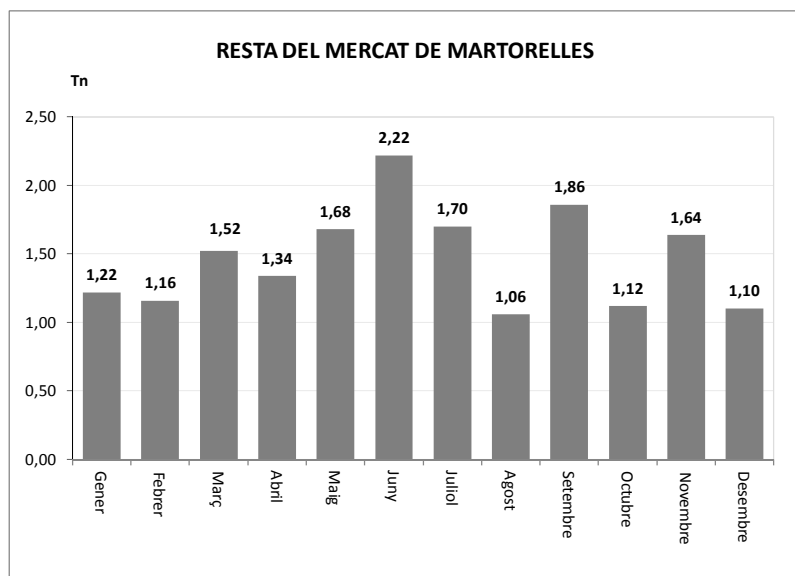

MARTORELLES

SERVEI DE RECOLLIDA DE RESTA DEL MERCAT DE MARTORELLES, 2012

Resta (Tn)

Gener
Febrer
Marcç
Abril
Maig
Juny
Juliol
Agost
Setembre
Octubre
Novembre
Desembre

1,22
1,16
1,52
1,34
1,68
2,22
1,70
1,06
1,86
1,12
1,64
1,10

TOTAL

17,62