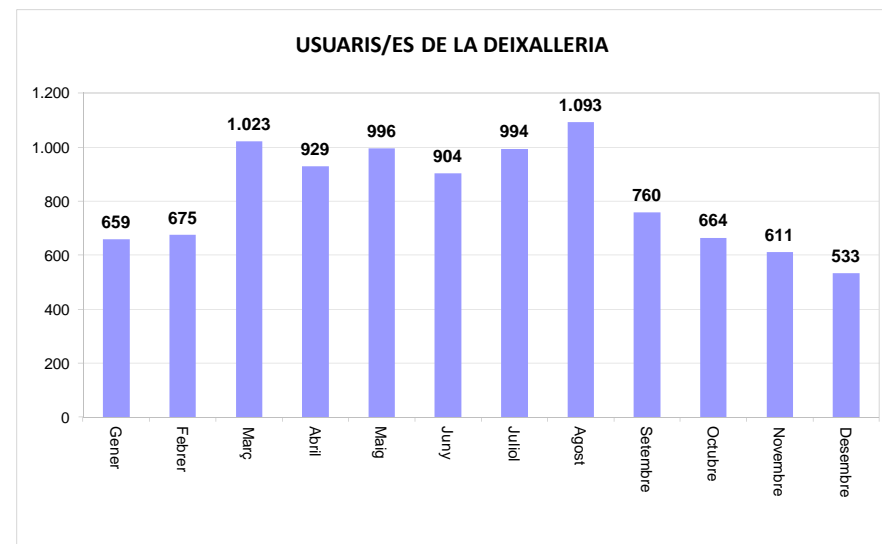

TOTAL	57,35	0,97	58,32
--------------	--------------	-------------	--------------

VIDRE (Tn)		
Àrees d'aportació	Deixalleria	TOTAL

Gener	11,89	0,55	12,45
Febrer	5,04	0,20	5,24
Març	7,31	0,24	7,55
Abril	6,27	0,28	6,55
Maig	6,98	0,25	7,22
Juny	5,93	0,49	6,43
Juliol	12,10	0,49	12,59
Agost	3,73	0,23	3,96
Setembre	9,38	0,35	9,73
Octubre	6,32	0,29	6,61
Novembre	6,02	0,19	6,22
Desembre	6,03	0,24	6,27

TOTAL	87,00	3,81	90,81
--------------	--------------	-------------	--------------

* Deixalleria = Contenedor fins 9m³

LLINARS DEL VALLÈS

SERVEI DE DEIXALLERIA, 2012

	Runa (Tn)	Ferralla (Tn)	Paper i Cartró (Tn)	Fusta (Tn)	Voluminosos (Tn)	Poda (Tn)	TOTAL (Tn)	USUARIS/ES
Gener	32,26	0,72	3,08	22,78	21,90	22,49	103,23	659
Febrer	42,06	0,00	3,46	16,62	15,06	23,30	100,50	675
Març	46,64	0,00	5,24	17,34	22,54	34,62	126,38	1.023
Abril	58,52	1,31	0,00	21,24	23,16	23,80	128,03	929
Maig	55,48	0,00	4,00	24,04	17,84	31,98	133,34	996
Juny	38,72	0,98	4,40	18,10	20,80	30,05	113,05	904
Juliol	58,40	0,00	3,46	24,10	26,26	22,02	134,24	994
Agost	71,58	1,20	3,40	21,64	24,77	24,77	147,36	1.093
Setembre	57,44	0,00	3,54	18,86	19,62	24,68	124,14	760
Octubre	69,80	1,26	3,44	19,46	21,48	24,24	139,68	664
Novembre	40,74	1,70	3,86	15,36	18,62	25,36	105,64	611
Desembre	49,54	0,00	3,52	10,44	20,44	23,00	106,94	533
TOTAL	621,18	7,17	41,40	229,98	252,49	310,31	1.462,53	9.841

Gener
Febrer
Març
Abril
Maig
Juny
Juliol
Agost
Setembre
Octubre
Novembre
Desembre

TOTAL

LLINARS DEL VALLÈS

G E N E R						
dl	dm	dc	dj	dv	ds	dg
						1
2	3	4	5	6	7	8
9	10	11	12	13	14	15
16	17	18	19	20	21	22
23	24	25	26	27	28	29
30	31					