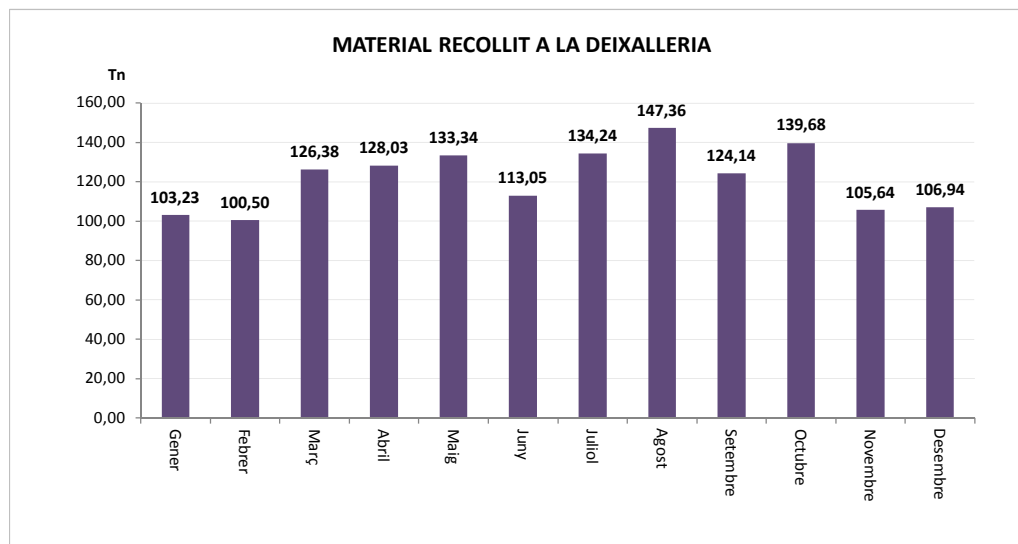

ENVASOS LLEUGERS (Tn)		
Àrees d'aportació	Deixalleria	TOTAL

Gener	4,48	0,07	4,56
Febrer	4,81	0,10	4,91
Març	4,33	0,13	4,46
Abril	4,31	0,10	4,41
Maig	5,87	0,20	6,07
Juny	5,02	0,15	5,17
Juliol	5,65	0,07	5,72
Agost	5,06	0,00	5,06
Setembre	4,44	0,06	4,50
Octubre	4,37	0,00	4,37
Novembre	4,70	0,08	4,79
Desembre	4,31	0,00	4,31

TOTAL	57,35	0,97	58,32
--------------	--------------	-------------	--------------

VIDRE (Tn)		
Àrees d'aportació	Deixalleria	TOTAL

Gener	11,89	0,55	12,45
Febrer	5,04	0,20	5,24
Març	7,31	0,24	7,55
Abril	6,27	0,28	6,55
Maig	6,98	0,25	7,22
Juny	5,93	0,49	6,43
Juliol	12,10	0,49	12,59
Agost	3,73	0,23	3,96
Setembre	9,38	0,35	9,73
Octubre	6,32	0,29	6,61
Novembre	6,02	0,19	6,22
Desembre	6,03	0,24	6,27

TOTAL	87,00	3,81	90,81
--------------	--------------	-------------	--------------

* Deixalleria = Contenedor fins 9m³

LLINARS DEL VALLÈS

SERVEI DE DEIXALLERIA, 2012

	Runa (Tn)	Ferralla (Tn)	Paper i Cartró (Tn)	Fusta (Tn)	Voluminosos (Tn)	Poda (Tn)	TOTAL (Tn)	USUARIS/ES
Gener	32,26	0,72	3,08	22,78	21,90	22,49	103,23	659
Febrer	42,06	0,00	3,46	16,62	15,06	23,30	100,50	675
Març	46,64	0,00	5,24	17,34	22,54	34,62	126,38	1.023
Abril	58,52	1,31	0,00	21,24	23,16	23,80	128,03	929
Maig	55,48	0,00	4,00	24,04	17,84	31,98	133,34	996
Juny	38,72	0,98	4,40	18,10	20,80	30,05	113,05	904
Juliol	58,40	0,00	3,46	24,10	26,26	22,02	134,24	994
Agost	71,58	1,20	3,40	21,64	24,77	24,77	147,36	1.093
Setembre	57,44	0,00	3,54	18,86	19,62	24,68	124,14	760
Octubre	69,80	1,26	3,44	19,46	21,48	24,24	139,68	664
Novembre	40,74	1,70	3,86	15,36	18,62	25,36	105,64	611
Desembre	49,54	0,00	3,52	10,44	20,44	23,00	106,94	533
TOTAL	621,18	7,17	41,40	229,98	252,49	310,31	1.462,53	9.841

Gener
Febrer
Març
Abril
Maig
Juny
Juliol
Agost
Setembre
Octubre
Novembre
Desembre

TOTAL

LLINARS DEL VALLÈS

G E N E R						
dl	dm	dc	dj	dv	ds	dg
						1
2	3	4	5	6	7	8
9	10	11	12	13	14	15
16	17	18	19	20	21	22
23	24	25	26	27	28	29
30	31					