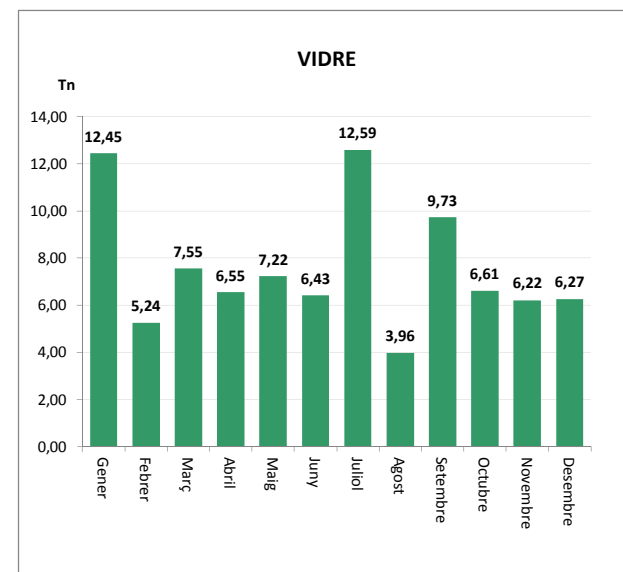

LLINARS DEL VALLÈS

SERVEI DE RECOLLIDA DE PAPER I CARTRÓ, ENVASOS LLEUGERS I VIDRE, 2012

PAPER I CARTRÓ (Tn)				
Àrees d'aportació	Complementària	Papereres	Deixalleria*	TOTAL

Gener	5,92	0,41	0,00	0,00	6,33
Febrer	5,12	0,24	0,00	0,00	5,36
Març	5,15	0,29	0,00	0,00	5,43
Abril	5,28	0,15	0,00	0,00	5,43
Maig	6,86	0,04	0,00	0,00	6,90
Juny	5,33	0,04	0,00	0,00	5,37
Juliol	5,61	0,13	0,00	0,00	5,74
Agost	5,88	0,06	0,00	0,00	5,94
Setembre	5,86	0,04	0,00	0,00	5,89
Octubre	4,80	0,22	0,00	0,00	5,02
Novembre	6,77	0,19	0,00	0,00	6,96
Desembre	5,25	0,17	0,00	0,00	5,42

Gener	6,33
Febrer	5,36
Març	5,43
Abril	5,43
Maig	6,90
Juny	5,37
Juliol	5,74
Agost	5,94
Setembre	5,89
Octubre	5,02
Novembre	6,96
Desembre	5,42

TOTAL	67,82	1,97	0,00	0,00	69,79

ENVASOS LLEUGERS (Tn)		
Àrees d'aportació	Deixalleria	TOTAL

Gener	4,48	0,07	4,56
Febrer	4,81	0,10	4,91
Març	4,33	0,13	4,46
Abril	4,31	0,10	4,41
Maig	5,87	0,20	6,07
Juny	5,02	0,15	5,17
Juliol	5,65	0,07	5,72
Agost	5,06	0,00	5,06
Setembre	4,44	0,06	4,50
Octubre	4,37	0,00	4,37
Novembre	4,70	0,08	4,79
Desembre	4,31	0,00	4,31

TOTAL	57,35	0,97	58,32

VIDRE (Tn)		
Àrees d'aportació	Deixalleria	TOTAL

Gener	11,89	0,55	12,45
Febrer	5,04	0,20	5,24
Març	7,31	0,24	7,55
Abril	6,27	0,28	6,55
Maig	6,98	0,25	7,22
Juny	5,93	0,49	6,43
Juliol	12,10	0,49	12,59
Agost	3,73	0,23	3,96
Setembre	9,38	0,35	9,73
Octubre	6,32	0,29	6,61
Novembre	6,02	0,19	6,22
Desembre	6,03	0,24	6,27

TOTAL	87,00	3,81	90,81

* Deixalleria = Contenedor fins 9m³