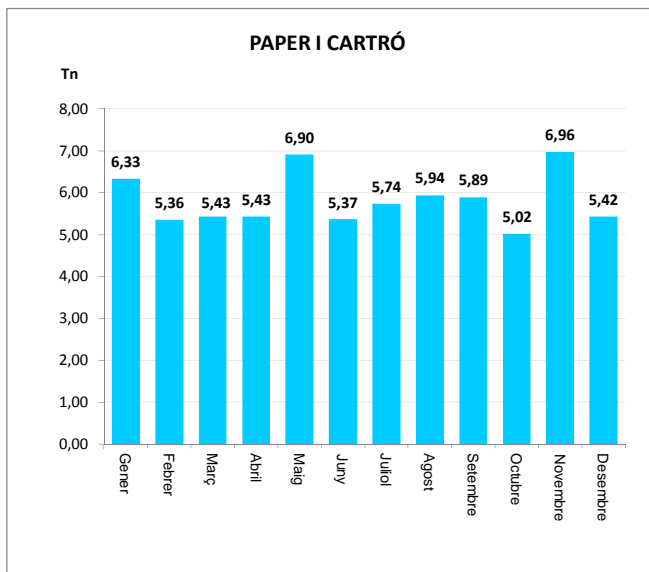

LLINARS DEL VALLÈS

SERVEI DE RECOLLIDA DE PAPER I CARTRÓ, ENVASOS LLEUGERS I VIDRE, 2012

PAPER I CARTRÓ (Tn)				
Àrees d'aportació	Complementària	Papereres	Deixalleria*	TOTAL

Gener	5,92	0,41	0,00	0,00	6,33
Febrer	5,12	0,24	0,00	0,00	5,36
Març	5,15	0,29	0,00	0,00	5,43
Abril	5,28	0,15	0,00	0,00	5,43
Maig	6,86	0,04	0,00	0,00	6,90
Juny	5,33	0,04	0,00	0,00	5,37
Juliol	5,61	0,13	0,00	0,00	5,74
Agost	5,88	0,06	0,00	0,00	5,94
Setembre	5,86	0,04	0,00	0,00	5,89
Octubre	4,80	0,22	0,00	0,00	5,02
Novembre	6,77	0,19	0,00	0,00	6,96
Desembre	5,25	0,17	0,00	0,00	5,42

Gener	6,33
Febrer	5,36
Març	5,43
Abril	5,43
Maig	6,90
Juny	5,37
Juliol	5,74
Agost	5,94
Setembre	5,89
Octubre	5,02
Novembre	6,96
Desembre	5,42

TOTAL	67,82	1,97	0,00	0,00	69,79

ENVASOS LLEUGERS (Tn)		
Àrees d'aportació	Deixalleria	TOTAL

Gener	4,48	0,07	4,56
Febrer	4,81	0,10	4,91
Març	4,33	0,13	4,46
Abril	4,31	0,10	4,41
Maig	5,87	0,20	6,07
Juny	5,02	0,15	5,17
Juliol	5,65	0,07	5,72
Agost	5,06	0,00	5,06
Setembre	4,44	0,06	4,50
Octubre	4,37	0,00	4,37
Novembre	4,70	0,08	4,79
Desembre	4,31	0,00	4,31

TOTAL	57,35	0,97	58,32

VIDRE (Tn)		
Àrees d'aportació	Deixalleria	TOTAL

Gener	11,89	0,55	12,45
Febrer	5,04	0,20	5,24
Març	7,31	0,24	7,55
Abril	6,27	0,28	6,55
Maig	6,98	0,25	7,22
Juny	5,93	0,49	6,43
Juliol	12,10	0,49	12,59
Agost	3,73	0,23	3,96
Setembre	9,38	0,35	9,73
Octubre	6,32	0,29	6,61
Novembre	6,02	0,19	6,22
Desembre	6,03	0,24	6,27

TOTAL	87,00	3,81	90,81

* Deixalleria = Contenedor fins 9m³