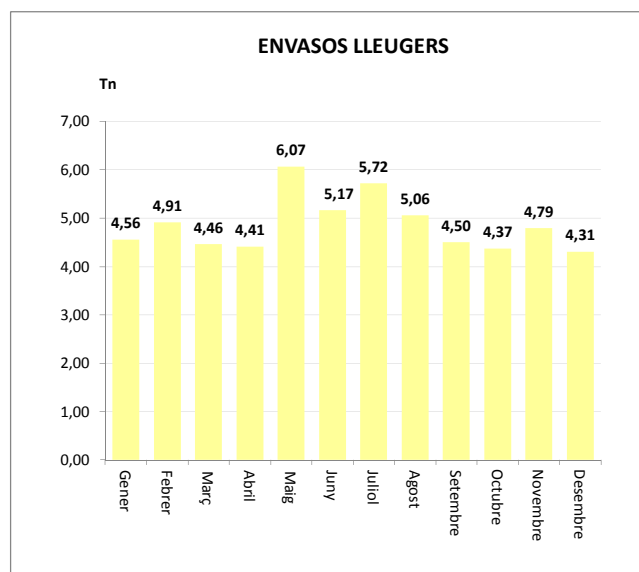

LLINARS DEL VALLÈS

SERVEI DE RECOLLIDA DE PAPER I CARTRÓ, ENVASOS LLEUGERS I VIDRE, 2012

PAPER I CARTRÓ (Tn)				
Àrees d'aportació	Complementària	Papereres	Deixalleria*	TOTAL

Gener	5,92	0,41	0,00	0,00	6,33
Febrer	5,12	0,24	0,00	0,00	5,36
Març	5,15	0,29	0,00	0,00	5,43
Abril	5,28	0,15	0,00	0,00	5,43
Maig	6,86	0,04	0,00	0,00	6,90
Juny	5,33	0,04	0,00	0,00	5,37
Juliol	5,61	0,13	0,00	0,00	5,74
Agost	5,88	0,06	0,00	0,00	5,94
Setembre	5,86	0,04	0,00	0,00	5,89
Octubre	4,80	0,22	0,00	0,00	5,02
Novembre	6,77	0,19	0,00	0,00	6,96
Desembre	5,25	0,17	0,00	0,00	5,42

Gener	6,33
Febrer	5,36
Març	5,43
Abril	5,43
Maig	6,90
Juny	5,37
Juliol	5,74
Agost	5,94
Setembre	5,89
Octubre	5,02
Novembre	6,96
Desembre	5,42

TOTAL	67,82	1,97	0,00	0,00	69,79

ENVASOS LLEUGERS (Tn)		
Àrees d'aportació	Deixalleria	TOTAL

Gener	4,48	0,07	4,56
Febrer	4,81	0,10	4,91
Març	4,33	0,13	4,46
Abril	4,31	0,10	4,41
Maig	5,87	0,20	6,07
Juny	5,02	0,15	5,17
Juliol	5,65	0,07	5,72
Agost	5,06	0,00	5,06
Setembre	4,44	0,06	4,50
Octubre	4,37	0,00	4,37
Novembre	4,70	0,08	4,79
Desembre	4,31	0,00	4,31

TOTAL	57,35	0,97	58,32

VIDRE (Tn)		
Àrees d'aportació	Deixalleria	TOTAL

Gener	11,89	0,55	12,45
Febrer	5,04	0,20	5,24
Març	7,31	0,24	7,55
Abril	6,27	0,28	6,55
Maig	6,98	0,25	7,22
Juny	5,93	0,49	6,43
Juliol	12,10	0,49	12,59
Agost	3,73	0,23	3,96
Setembre	9,38	0,35	9,73
Octubre	6,32	0,29	6,61
Novembre	6,02	0,19	6,22
Desembre	6,03	0,24	6,27

TOTAL	87,00	3,81	90,81

* Deixalleria = Contenedor fins 9m³