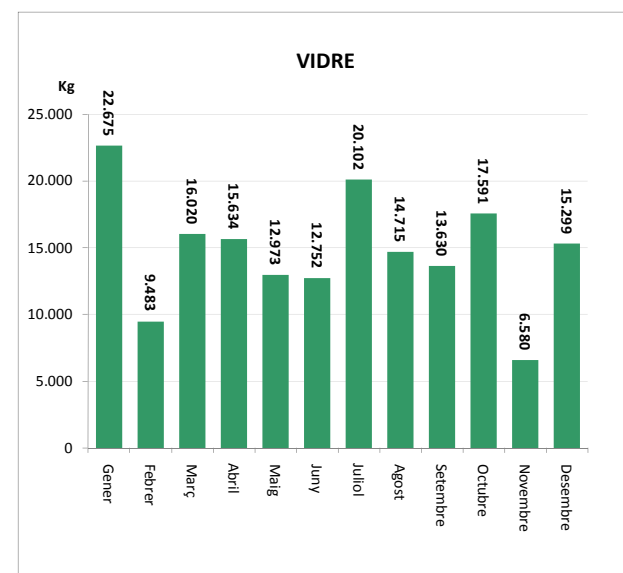

Gener	19.432	229	0	1.614	21.275
Febrer	14.823	133	0	1.553	16.509
Març	19.342	199	0	1.222	20.763
Abril	17.890	124	0	1.587	19.602
Maig	16.830	176	0	1.358	18.364
Juny	18.423	148	0	1.275	19.846
Juliol	17.311	140	0	1.092	18.543
Agost	14.265	140	0	1.928	16.333
Setembre	19.409	0	0	1.637	21.047
Octubre	15.219	526	0	1.129	16.874
Novembre	14.719	463	0	1.282	16.464
Desembre	18.544	979	0	939	20.462

Gener	21.275
Febrer	16.509
Març	20.763
Abril	19.602
Maig	18.364
Juny	19.846
Juliol	18.543
Agost	16.333
Setembre	21.047
Octubre	16.874
Novembre	16.464
Desembre	20.462

TOTAL	206.206	3.256	0	16.616	226.079

ENVASOS LLEUGERS (Kg)		
Àrees d'aportació	Deixalleria	TOTAL

Gener	19.517	220	19.737
Febrer	16.763	202	16.965
Març	20.864	291	21.154
Abril	19.484	223	19.707
Maig	20.757	237	20.994
Juny	23.237	230	23.467
Juliol	22.635	236	22.871
Agost	19.198	155	19.353
Setembre	21.750	226	21.977
Octubre	19.896	270	20.166
Novembre	18.517	224	18.741
Desembre	21.172	232	21.404

TOTAL	243.791	2.746	246.537

VIDRE (Kg)		
Àrees d'aportació	Deixalleria	TOTAL

Gener	22.321	353	22.675
Febrer	9.272	212	9.483
Març	15.790	230	16.020
Abril	15.392	243	15.634
Maig	12.685	288	12.973
Juny	12.528	224	12.752
Juliol	19.822	281	20.102
Agost	14.269	446	14.715
Setembre	13.397	233	13.630
Octubre	17.290	301	17.591
Novembre	6.430	150	6.580
Desembre	14.987	312	15.299

TOTAL	174.182	3.272	177.454

* Deixalleria = Contenedor fins 9m³