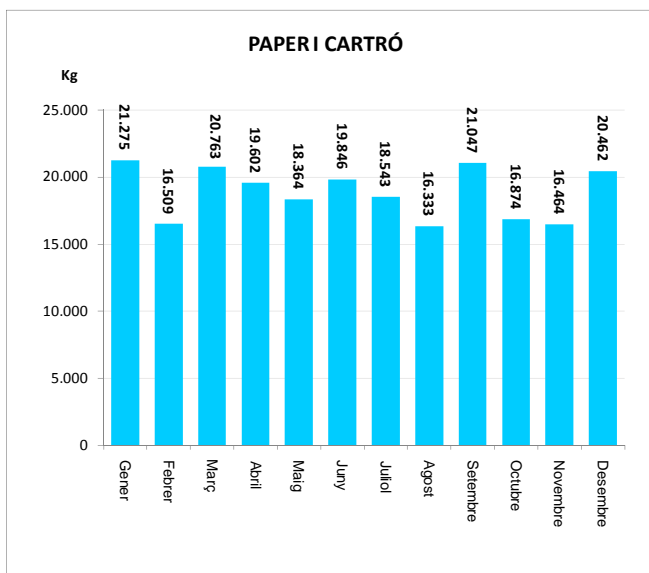

ENVASOS LLEUGERS (Kg)		
Àrees d'aportació	Deixalleria	TOTAL

Gener	19.517	220	19.737
Febrer	16.763	202	16.965
Març	20.864	291	21.154
Abril	19.484	223	19.707
Maig	20.757	237	20.994
Juny	23.237	230	23.467
Juliol	22.635	236	22.871
Agost	19.198	155	19.353
Setembre	21.750	226	21.977
Octubre	19.896	270	20.166
Novembre	18.517	224	18.741
Desembre	21.172	232	21.404

TOTAL	243.791	2.746	246.537
--------------	----------------	--------------	----------------

VIDRE (Kg)		
Àrees d'aportació	Deixalleria	TOTAL

Gener	22.321	353	22.675
Febrer	9.272	212	9.483
Març	15.790	230	16.020
Abril	15.392	243	15.634
Maig	12.685	288	12.973
Juny	12.528	224	12.752
Juliol	19.822	281	20.102
Agost	14.269	446	14.715
Setembre	13.397	233	13.630
Octubre	17.290	301	17.591
Novembre	6.430	150	6.580
Desembre	14.987	312	15.299

TOTAL	174.182	3.272	177.454
--------------	----------------	--------------	----------------

* Deixalleria = Contenedor fins 9m³

LLIÇA DE VALL

SERVEI DE DEIXALLERIA, 2009

	Runa (Kg)	Ferralla (Kg)	Paper i Cartró (Kg)	Fusta (Kg)	Voluminosos (Kg)	Poda (Kg)	TOTAL (Kg)	USUARIS/ES
Gener	4.820	1.960	0	3.420	7.000	8.400	25.600	523
Febrer	6.840	2.100	0	3.840	5.060	15.120	32.960	637
Març	13.360	2.230	0	4.460	8.020	10.080	38.150	843
Abril	12.180	1.540	0	11.220	8.640	10.080	43.660	823
Maig	16.760	1.320	0	8.680	10.680	14.560	52.000	959
Juny	17.580	1.970	0	6.120	15.280	10.080	51.030	806
Juliol	18.180	1.990	0	6.100	8.380	10.080	44.730	835
Agost	11.060	2.794	0	9.100	11.400	14.600	48.954	932
Setembre	14.520	1.365	0	5.260	10.240	11.200	42.585	843
Octubre	11.340	1.885	0	5.340	7.340	12.880	38.785	777
Novembre	18.140	1.980	0	3.160	6.700	11.760	41.740	713
Desembre	15.320	1.280	0	3.380	5.680	7.500	33.160	586
TOTAL	160.100	22.414	0	70.080	104.420	136.340	493.354	9.277