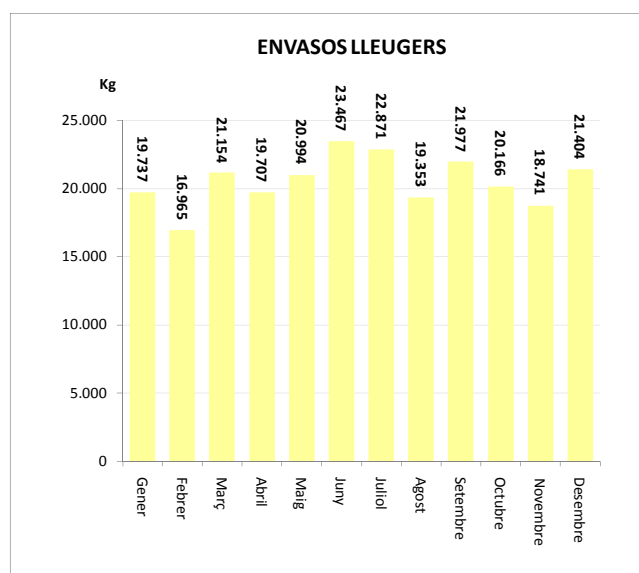

Gener	19.432	229	0	1.614	21.275
Febrer	14.823	133	0	1.553	16.509
Març	19.342	199	0	1.222	20.763
Abril	17.890	124	0	1.587	19.602
Maig	16.830	176	0	1.358	18.364
Juny	18.423	148	0	1.275	19.846
Juliol	17.311	140	0	1.092	18.543
Agost	14.265	140	0	1.928	16.333
Setembre	19.409	0	0	1.637	21.047
Octubre	15.219	526	0	1.129	16.874
Novembre	14.719	463	0	1.282	16.464
Desembre	18.544	979	0	939	20.462

Gener	21.275
Febrer	16.509
Març	20.763
Abril	19.602
Maig	18.364
Juny	19.846
Juliol	18.543
Agost	16.333
Setembre	21.047
Octubre	16.874
Novembre	16.464
Desembre	20.462

TOTAL	206.206	3.256	0	16.616	226.079

ENVASOS LLEUGERS (Kg)		
Àrees d'aportació	Deixalleria	TOTAL

Gener	19.517	220	19.737
Febrer	16.763	202	16.965
Març	20.864	291	21.154
Abril	19.484	223	19.707
Maig	20.757	237	20.994
Juny	23.237	230	23.467
Juliol	22.635	236	22.871
Agost	19.198	155	19.353
Setembre	21.750	226	21.977
Octubre	19.896	270	20.166
Novembre	18.517	224	18.741
Desembre	21.172	232	21.404

TOTAL	243.791	2.746	246.537

VIDRE (Kg)		
Àrees d'aportació	Deixalleria	TOTAL

Gener	22.321	353	22.675
Febrer	9.272	212	9.483
Març	15.790	230	16.020
Abril	15.392	243	15.634
Maig	12.685	288	12.973
Juny	12.528	224	12.752
Juliol	19.822	281	20.102
Agost	14.269	446	14.715
Setembre	13.397	233	13.630
Octubre	17.290	301	17.591
Novembre	6.430	150	6.580
Desembre	14.987	312	15.299

TOTAL	174.182	3.272	177.454

* Deixalleria = Contenedor fins 9m³