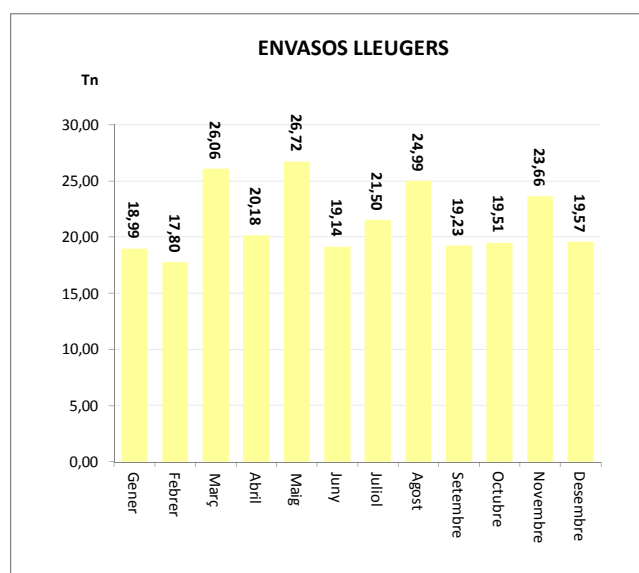

PAPER I CARTRÓ (Tn)				
Àrees d'aportació	Complementària	Papereres	Deixalleria*	TOTAL

Gener	8,81	0,31	0,00	0,14	9,26
Febrer	6,52	0,08	0,00	0,00	6,60
Març	8,75	0,06	0,00	0,00	8,81
Abril	8,40	0,21	0,00	0,00	8,60
Maig	9,92	0,11	0,00	0,00	10,03
Juny	7,93	0,12	0,00	0,00	8,05
Juliol	7,61	0,16	0,00	0,00	7,77
Agost	8,93	0,18	0,00	0,00	9,11
Setembre	7,46	0,10	0,00	0,00	7,56
Octubre	8,84	0,26	0,00	0,00	9,10
Novembre	5,07	0,12	0,00	0,00	5,19
Desembre	6,98	0,11	0,00	0,00	7,09

Gener	9,26
Febrer	6,60
Març	8,81
Abril	8,60
Maig	10,03
Juny	8,05
Juliol	7,77
Agost	9,11
Setembre	7,56
Octubre	9,10
Novembre	5,19
Desembre	7,09

TOTAL	95,21	1,82	0,00	0,14	97,17

ENVASOS LLEUGERS (Tn)		
Àrees d'aportació	Deixalleria	TOTAL

Gener	18,94	0,05	18,99
Febrer	17,69	0,11	17,80
Març	26,01	0,05	26,06
Abril	20,14	0,04	20,18
Maig	26,66	0,06	26,72
Juny	19,08	0,07	19,14
Juliol	21,47	0,04	21,50
Agost	24,78	0,21	24,99
Setembre	19,06	0,17	19,23
Octubre	19,51	0,00	19,51
Novembre	23,53	0,13	23,66
Desembre	19,49	0,09	19,57

TOTAL	256,35	1,01	257,35

VIDRE (Tn)		
Àrees d'aportació	Deixalleria	TOTAL

Gener	11,19	0,37	11,56
Febrer	14,26	0,10	14,36
Març	8,00	0,00	8,00
Abril	13,86	0,00	13,86
Maig	9,41	0,00	9,41
Juny	13,28	0,14	13,41
Juliol	9,79	0,38	10,17
Agost	13,05	0,27	13,32
Setembre	8,90	0,00	8,90
Octubre	14,71	0,00	14,71
Novembre	9,26	0,00	9,26
Desembre	11,14	0,19	11,33

TOTAL	136,85	1,45	138,30

* Deixalleria = Contenedor fins 9m³