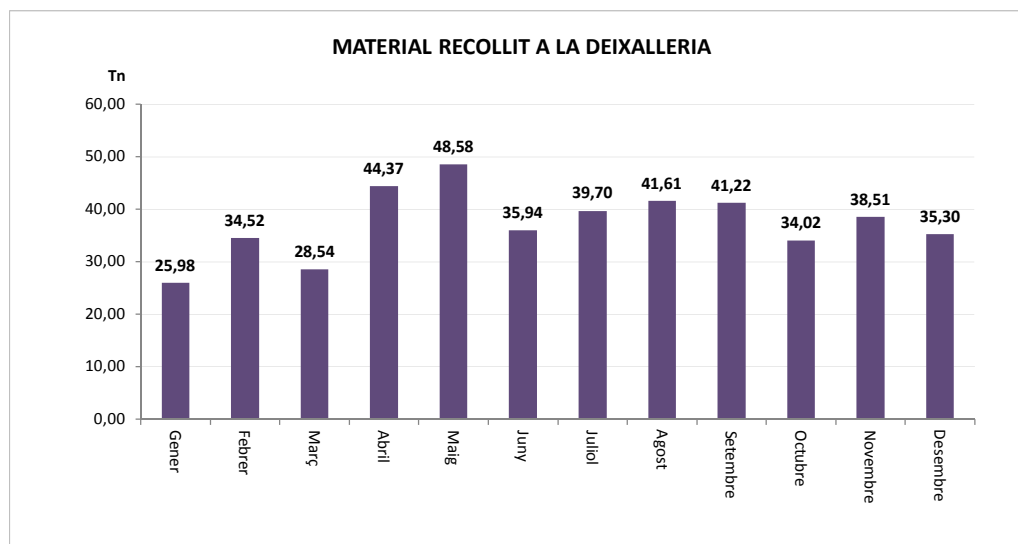

LLIÇA DE VALL

SERVEI DE DEIXALLERIA, 2013

	Runa (Tn)	Ferralla (Tn)	Paper i Cartró (Tn)	Fusta (Tn)	Voluminosos (Tn)	Poda (Tn)	TOTAL (Tn)	USUARIS/ES
Gener	11,20	0,00	0,00	2,92	6,06	5,80	25,98	526
Febrer	14,12	0,00	0,00	2,10	6,52	11,78	34,52	583
Març	6,10	0,00	1,92	5,86	7,38	7,28	28,54	668
Abril	18,46	0,00	0,00	6,85	7,30	11,76	44,37	616
Maig	18,44	0,00	1,74	11,06	8,38	8,96	48,58	738
Juny	13,74	0,00	0,00	3,18	7,40	11,62	35,94	840
Juliol	16,64	1,32	0,70	5,70	9,60	5,74	39,70	754
Agost	19,40	0,00	0,58	6,28	5,71	9,64	41,61	684
Setembre	13,70	0,00	0,84	8,00	8,00	10,68	41,22	731
Octubre	5,48	0,00	1,52	6,28	7,76	12,98	34,02	672
Novembre	11,78	0,00	1,22	5,98	6,09	13,44	38,51	676
Desembre	13,28	0,00	0,00	4,20	6,70	11,12	35,30	688
TOTAL	162,34	1,32	8,52	68,41	86,90	120,80	448,29	8.176

Gener
Febrer
Març
Abril
Maig
Juny
Juliol
Agost
Setembre
Octubre
Novembre
Desembre

TOTAL