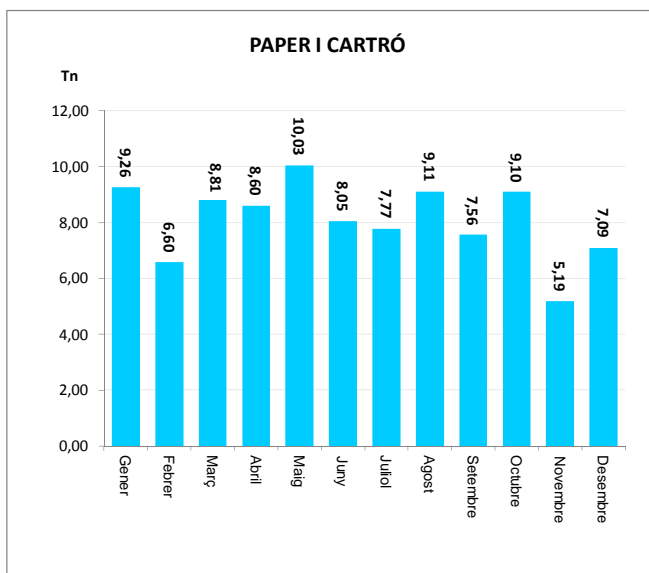

PAPER I CARTRÓ (Tn)				
Àrees d'aportació	Complementària	Papereres	Deixalleria*	TOTAL

Gener	8,81	0,31	0,00	0,14	9,26
Febrer	6,52	0,08	0,00	0,00	6,60
Març	8,75	0,06	0,00	0,00	8,81
Abril	8,40	0,21	0,00	0,00	8,60
Maig	9,92	0,11	0,00	0,00	10,03
Juny	7,93	0,12	0,00	0,00	8,05
Juliol	7,61	0,16	0,00	0,00	7,77
Agost	8,93	0,18	0,00	0,00	9,11
Setembre	7,46	0,10	0,00	0,00	7,56
Octubre	8,84	0,26	0,00	0,00	9,10
Novembre	5,07	0,12	0,00	0,00	5,19
Desembre	6,98	0,11	0,00	0,00	7,09

Gener	9,26
Febrer	6,60
Març	8,81
Abril	8,60
Maig	10,03
Juny	8,05
Juliol	7,77
Agost	9,11
Setembre	7,56
Octubre	9,10
Novembre	5,19
Desembre	7,09

TOTAL	95,21	1,82	0,00	0,14	97,17

ENVASOS LLEUGERS (Tn)		
Àrees d'aportació	Deixalleria	TOTAL

Gener	18,94	0,05	18,99
Febrer	17,69	0,11	17,80
Març	26,01	0,05	26,06
Abril	20,14	0,04	20,18
Maig	26,66	0,06	26,72
Juny	19,08	0,07	19,14
Juliol	21,47	0,04	21,50
Agost	24,78	0,21	24,99
Setembre	19,06	0,17	19,23
Octubre	19,51	0,00	19,51
Novembre	23,53	0,13	23,66
Desembre	19,49	0,09	19,57

TOTAL	256,35	1,01	257,35

VIDRE (Tn)		
Àrees d'aportació	Deixalleria	TOTAL

Gener	11,19	0,37	11,56
Febrer	14,26	0,10	14,36
Març	8,00	0,00	8,00
Abril	13,86	0,00	13,86
Maig	9,41	0,00	9,41
Juny	13,28	0,14	13,41
Juliol	9,79	0,38	10,17
Agost	13,05	0,27	13,32
Setembre	8,90	0,00	8,90
Octubre	14,71	0,00	14,71
Novembre	9,26	0,00	9,26
Desembre	11,14	0,19	11,33

TOTAL	136,85	1,45	138,30

* Deixalleria = Contenedor fins 9m³