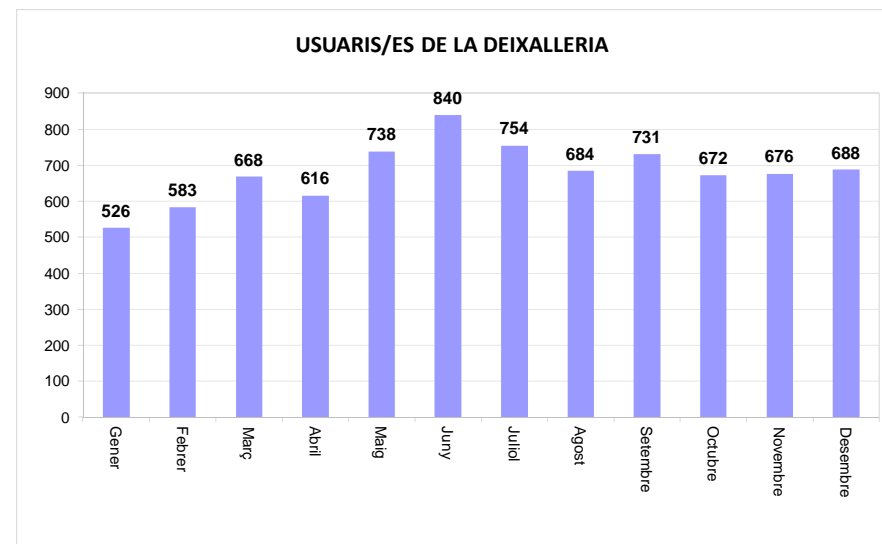

LLIÇA DE VALL

SERVEI DE DEIXALLERIA, 2013

	Runa (Tn)	Ferralla (Tn)	Paper i Cartró (Tn)	Fusta (Tn)	Voluminosos (Tn)	Poda (Tn)	TOTAL (Tn)	USUARIS/ES
Gener	11,20	0,00	0,00	2,92	6,06	5,80	25,98	526
Febrer	14,12	0,00	0,00	2,10	6,52	11,78	34,52	583
Març	6,10	0,00	1,92	5,86	7,38	7,28	28,54	668
Abril	18,46	0,00	0,00	6,85	7,30	11,76	44,37	616
Maig	18,44	0,00	1,74	11,06	8,38	8,96	48,58	738
Juny	13,74	0,00	0,00	3,18	7,40	11,62	35,94	840
Juliol	16,64	1,32	0,70	5,70	9,60	5,74	39,70	754
Agost	19,40	0,00	0,58	6,28	5,71	9,64	41,61	684
Setembre	13,70	0,00	0,84	8,00	8,00	10,68	41,22	731
Octubre	5,48	0,00	1,52	6,28	7,76	12,98	34,02	672
Novembre	11,78	0,00	1,22	5,98	6,09	13,44	38,51	676
Desembre	13,28	0,00	0,00	4,20	6,70	11,12	35,30	688
TOTAL	162,34	1,32	8,52	68,41	86,90	120,80	448,29	8.176

Gener
Febrer
Març
Abril
Maig
Juny
Juliol
Agost
Setembre
Octubre
Novembre
Desembre

TOTAL