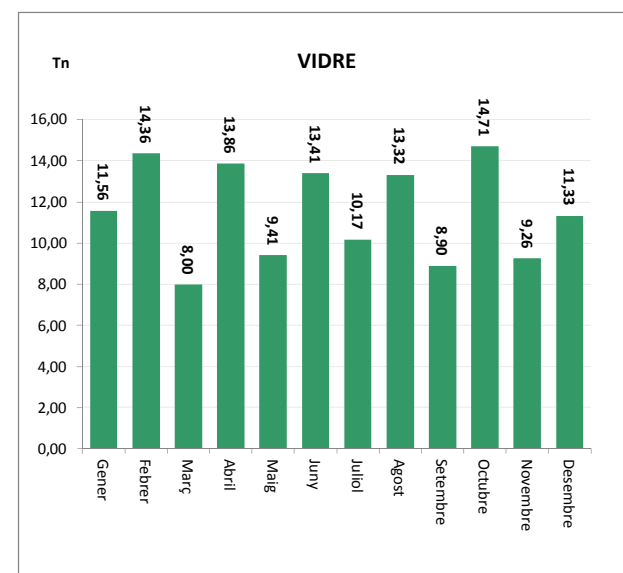

PAPER I CARTRÓ (Tn)				
Àrees d'aportació	Complementària	Papereres	Deixalleria*	TOTAL

Gener	8,81	0,31	0,00	0,14	9,26
Febrer	6,52	0,08	0,00	0,00	6,60
Març	8,75	0,06	0,00	0,00	8,81
Abril	8,40	0,21	0,00	0,00	8,60
Maig	9,92	0,11	0,00	0,00	10,03
Juny	7,93	0,12	0,00	0,00	8,05
Juliol	7,61	0,16	0,00	0,00	7,77
Agost	8,93	0,18	0,00	0,00	9,11
Setembre	7,46	0,10	0,00	0,00	7,56
Octubre	8,84	0,26	0,00	0,00	9,10
Novembre	5,07	0,12	0,00	0,00	5,19
Desembre	6,98	0,11	0,00	0,00	7,09

Gener	9,26
Febrer	6,60
Març	8,81
Abril	8,60
Maig	10,03
Juny	8,05
Juliol	7,77
Agost	9,11
Setembre	7,56
Octubre	9,10
Novembre	5,19
Desembre	7,09

TOTAL	95,21	1,82	0,00	0,14	97,17

ENVASOS LLEUGERS (Tn)		
Àrees d'aportació	Deixalleria	TOTAL

Gener	18,94	0,05	18,99
Febrer	17,69	0,11	17,80
Març	26,01	0,05	26,06
Abril	20,14	0,04	20,18
Maig	26,66	0,06	26,72
Juny	19,08	0,07	19,14
Juliol	21,47	0,04	21,50
Agost	24,78	0,21	24,99
Setembre	19,06	0,17	19,23
Octubre	19,51	0,00	19,51
Novembre	23,53	0,13	23,66
Desembre	19,49	0,09	19,57

TOTAL	256,35	1,01	257,35

VIDRE (Tn)		
Àrees d'aportació	Deixalleria	TOTAL

Gener	11,19	0,37	11,56
Febrer	14,26	0,10	14,36
Març	8,00	0,00	8,00
Abril	13,86	0,00	13,86
Maig	9,41	0,00	9,41
Juny	13,28	0,14	13,41
Juliol	9,79	0,38	10,17
Agost	13,05	0,27	13,32
Setembre	8,90	0,00	8,90
Octubre	14,71	0,00	14,71
Novembre	9,26	0,00	9,26
Desembre	11,14	0,19	11,33

TOTAL	136,85	1,45	138,30

* Deixalleria = Contenedor fins 9m³