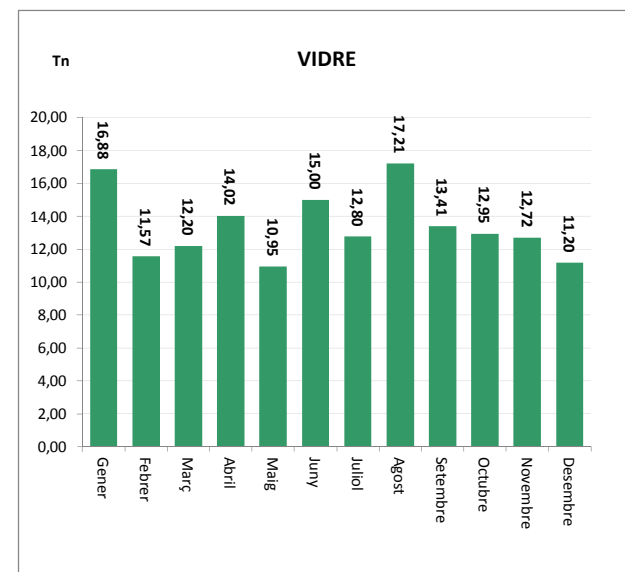

Gener	12,33	0,31	0,00	0,42	13,06
Febrer	9,59	0,30	0,00	0,11	10,00
Març	12,34	0,24	0,00	0,35	12,93
Abril	12,36	0,30	0,00	0,53	13,19
Maig	10,59	0,16	0,00	0,47	11,22
Juny	15,46	0,34	0,00	0,21	16,01
Juliol	12,60	0,37	0,00	0,04	13,01
Agost	12,08	0,12	0,00	0,32	12,52
Setembre	10,54	0,30	0,00	0,11	10,94
Octubre	9,88	0,36	0,00	0,50	10,74
Novembre	12,16	0,14	0,00	0,12	12,42
Desembre	11,02	0,19	0,00	0,16	11,38

Gener	13,06
Febrer	10,00
Març	12,93
Abril	13,19
Maig	11,22
Juny	16,01
Juliol	13,01
Agost	12,52
Setembre	10,94
Octubre	10,74
Novembre	12,42
Desembre	11,38

TOTAL	140,97	3,13	0,00	3,34	147,43

ENVASOS LLEUGERS (Tn)		
Àrees d'aportació	Deixalleria	TOTAL

Gener	17,51	0,20	17,71
Febrer	18,90	0,10	19,00
Març	23,13	0,50	23,63
Abril	19,44	0,35	19,79
Maig	20,98	1,18	22,16
Juny	24,88	0,35	25,23
Juliol	22,79	0,27	23,06
Agost	21,64	0,25	21,89
Setembre	19,63	0,09	19,72
Octubre	21,02	0,20	21,23
Novembre	22,84	0,32	23,16
Desembre	19,51	0,14	19,65

TOTAL	252,28	3,94	256,22

VIDRE (Tn)		
Àrees d'aportació	Deixalleria	TOTAL

Gener	16,55	0,32	16,88
Febrer	11,28	0,29	11,57
Març	12,00	0,20	12,20
Abril	13,78	0,24	14,02
Maig	10,74	0,20	10,95
Juny	14,80	0,20	15,00
Juliol	12,53	0,27	12,80
Agost	16,92	0,29	17,21
Setembre	13,08	0,32	13,41
Octubre	12,67	0,28	12,95
Novembre	12,48	0,24	12,72
Desembre	10,99	0,21	11,20

TOTAL	157,83	3,07	160,90

* Deixalleria = Contenedor fins 9m³