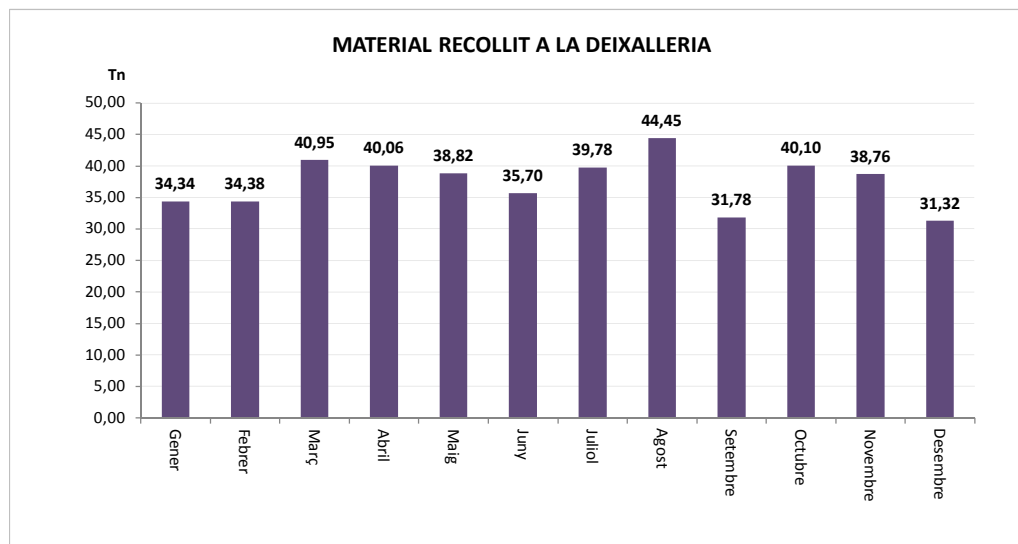

TOTAL	252,28	3,94	256,22
--------------	---------------	-------------	---------------

VIDRE (Tn)		
Àrees d'aportació	Deixalleria	TOTAL

Gener	16,55	0,32	16,88
Febrer	11,28	0,29	11,57
Març	12,00	0,20	12,20
Abril	13,78	0,24	14,02
Maig	10,74	0,20	10,95
Juny	14,80	0,20	15,00
Juliol	12,53	0,27	12,80
Agost	16,92	0,29	17,21
Setembre	13,08	0,32	13,41
Octubre	12,67	0,28	12,95
Novembre	12,48	0,24	12,72
Desembre	10,99	0,21	11,20

TOTAL	157,83	3,07	160,90
--------------	---------------	-------------	---------------

* Deixalleria = Contenedor fins 9m³

LLIÇA DE VALL

SERVEI DE DEIXALLERIA, 2012

	Runa (Tn)	Ferralla (Tn)	Paper i Cartró (Tn)	Fusta (Tn)	Voluminosos (Tn)	Poda (Tn)	TOTAL (Tn)	USUARIS/ES
Gener	10,54	0,00	0,00	5,46	4,60	13,74	34,34	632
Febrer	11,54	0,00	0,00	3,98	8,78	10,08	34,38	550
Març	11,06	0,00	0,00	5,62	7,47	16,80	40,95	871
Abril	10,48	0,00	0,00	8,12	11,38	10,08	40,06	691
Maig	10,58	0,70	0,00	6,00	9,22	12,32	38,82	815
Juny	10,38	0,00	0,00	5,88	8,80	10,64	35,70	775
Juliol	14,24	0,22	0,00	5,54	8,02	11,76	39,78	775
Agost	14,22	0,00	0,00	7,50	10,97	11,76	44,45	809
Setembre	6,18	0,00	0,00	5,62	7,10	12,88	31,78	737
Octubre	15,18	0,00	0,00	5,70	7,46	11,76	40,10	662
Novembre	10,42	0,00	0,00	7,34	9,24	11,76	38,76	609
Desembre	5,94	0,00	0,00	5,00	8,62	11,76	31,32	719
TOTAL	130,76	0,92	0,00	71,76	101,66	145,34	450,44	8.645

Gener
Febrer
Març
Abril
Maig
Juny
Juliol
Agost
Setembre
Octubre
Novembre
Desembre

TOTAL

LLIÇA DE VALL

G E N E R						
dl	dm	dc	dj	dv	ds	dg
						1
2	3	4	5	6	7	8
9	10	11	12	13	14	15
16	17	18	19	20	21	22
23	24	25	26	27	28	29
30	31					