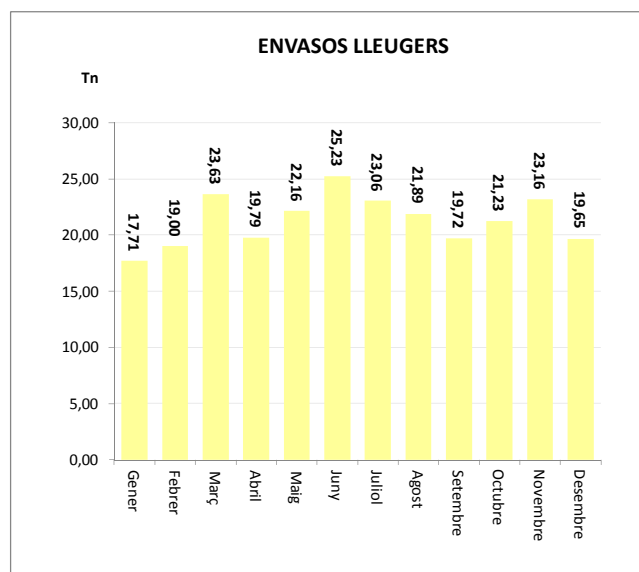

Gener	12,33	0,31	0,00	0,42	13,06
Febrer	9,59	0,30	0,00	0,11	10,00
Març	12,34	0,24	0,00	0,35	12,93
Abril	12,36	0,30	0,00	0,53	13,19
Maig	10,59	0,16	0,00	0,47	11,22
Juny	15,46	0,34	0,00	0,21	16,01
Juliol	12,60	0,37	0,00	0,04	13,01
Agost	12,08	0,12	0,00	0,32	12,52
Setembre	10,54	0,30	0,00	0,11	10,94
Octubre	9,88	0,36	0,00	0,50	10,74
Novembre	12,16	0,14	0,00	0,12	12,42
Desembre	11,02	0,19	0,00	0,16	11,38

Gener	13,06
Febrer	10,00
Març	12,93
Abril	13,19
Maig	11,22
Juny	16,01
Juliol	13,01
Agost	12,52
Setembre	10,94
Octubre	10,74
Novembre	12,42
Desembre	11,38

TOTAL	140,97	3,13	0,00	3,34	147,43

ENVASOS LLEUGERS (Tn)		
Àrees d'aportació	Deixalleria	TOTAL

Gener	17,51	0,20	17,71
Febrer	18,90	0,10	19,00
Març	23,13	0,50	23,63
Abril	19,44	0,35	19,79
Maig	20,98	1,18	22,16
Juny	24,88	0,35	25,23
Juliol	22,79	0,27	23,06
Agost	21,64	0,25	21,89
Setembre	19,63	0,09	19,72
Octubre	21,02	0,20	21,23
Novembre	22,84	0,32	23,16
Desembre	19,51	0,14	19,65

TOTAL	252,28	3,94	256,22

VIDRE (Tn)		
Àrees d'aportació	Deixalleria	TOTAL

Gener	16,55	0,32	16,88
Febrer	11,28	0,29	11,57
Març	12,00	0,20	12,20
Abril	13,78	0,24	14,02
Maig	10,74	0,20	10,95
Juny	14,80	0,20	15,00
Juliol	12,53	0,27	12,80
Agost	16,92	0,29	17,21
Setembre	13,08	0,32	13,41
Octubre	12,67	0,28	12,95
Novembre	12,48	0,24	12,72
Desembre	10,99	0,21	11,20

TOTAL	157,83	3,07	160,90

* Deixalleria = Contenedor fins 9m³