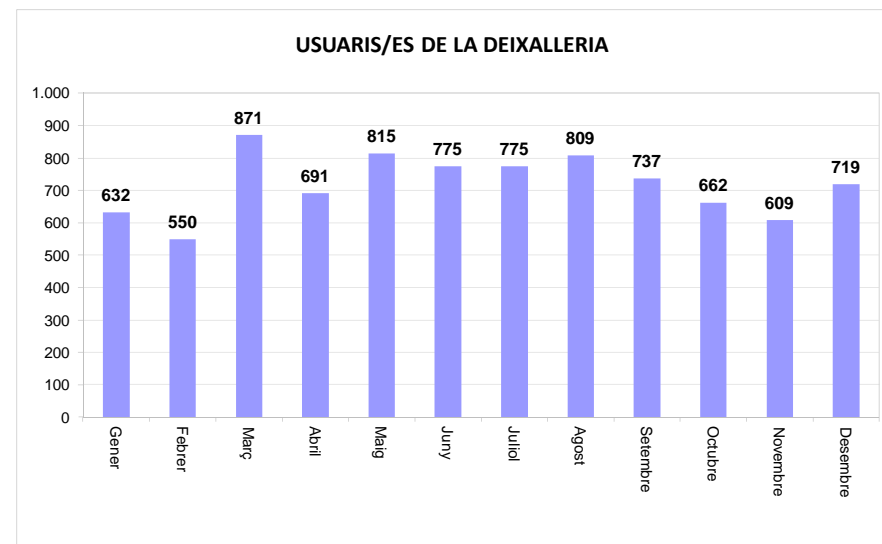

TOTAL	252,28	3,94	256,22
--------------	---------------	-------------	---------------

VIDRE (Tn)		
Àrees d'aportació	Deixalleria	TOTAL

Gener	16,55	0,32	16,88
Febrer	11,28	0,29	11,57
Març	12,00	0,20	12,20
Abril	13,78	0,24	14,02
Maig	10,74	0,20	10,95
Juny	14,80	0,20	15,00
Juliol	12,53	0,27	12,80
Agost	16,92	0,29	17,21
Setembre	13,08	0,32	13,41
Octubre	12,67	0,28	12,95
Novembre	12,48	0,24	12,72
Desembre	10,99	0,21	11,20

TOTAL	157,83	3,07	160,90
--------------	---------------	-------------	---------------

* Deixalleria = Contenedor fins 9m³

LLIÇA DE VALL

SERVEI DE DEIXALLERIA, 2012

	Runa (Tn)	Ferralla (Tn)	Paper i Cartró (Tn)	Fusta (Tn)	Voluminosos (Tn)	Poda (Tn)	TOTAL (Tn)	USUARIS/ES
Gener	10,54	0,00	0,00	5,46	4,60	13,74	34,34	632
Febrer	11,54	0,00	0,00	3,98	8,78	10,08	34,38	550
Març	11,06	0,00	0,00	5,62	7,47	16,80	40,95	871
Abril	10,48	0,00	0,00	8,12	11,38	10,08	40,06	691
Maig	10,58	0,70	0,00	6,00	9,22	12,32	38,82	815
Juny	10,38	0,00	0,00	5,88	8,80	10,64	35,70	775
Juliol	14,24	0,22	0,00	5,54	8,02	11,76	39,78	775
Agost	14,22	0,00	0,00	7,50	10,97	11,76	44,45	809
Setembre	6,18	0,00	0,00	5,62	7,10	12,88	31,78	737
Octubre	15,18	0,00	0,00	5,70	7,46	11,76	40,10	662
Novembre	10,42	0,00	0,00	7,34	9,24	11,76	38,76	609
Desembre	5,94	0,00	0,00	5,00	8,62	11,76	31,32	719
TOTAL	130,76	0,92	0,00	71,76	101,66	145,34	450,44	8.645

Gener
Febrer
Març
Abril
Maig
Juny
Juliol
Agost
Setembre
Octubre
Novembre
Desembre

TOTAL

LLIÇA DE VALL

G E N E R						
dl	dm	dc	dj	dv	ds	dg
						1
2	3	4	5	6	7	8
9	10	11	12	13	14	15
16	17	18	19	20	21	22
23	24	25	26	27	28	29
30	31					

F E B R E R						
dl	dm	dc	dj	dv	ds	dg
		1	2	3	4	5
6	7	8	9	10	11	12
13	14	15	16	17	18	19
20	21	22	23	24	25	26
27	28	29				

M A R Ç						
dl	dm	dc	dj	dv	ds	dg
			1	2	3	4
5	6	7	8	9	10	11
12	13	14	15	16	17	18
19	20	21	22	23	24	25
26	27	28	29	30	31	