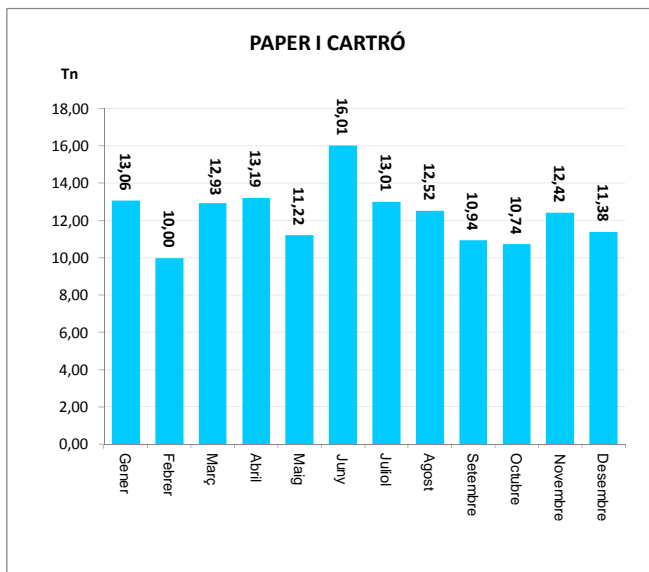

Gener	12,33	0,31	0,00	0,42	13,06
Febrer	9,59	0,30	0,00	0,11	10,00
Març	12,34	0,24	0,00	0,35	12,93
Abril	12,36	0,30	0,00	0,53	13,19
Maig	10,59	0,16	0,00	0,47	11,22
Juny	15,46	0,34	0,00	0,21	16,01
Juliol	12,60	0,37	0,00	0,04	13,01
Agost	12,08	0,12	0,00	0,32	12,52
Setembre	10,54	0,30	0,00	0,11	10,94
Octubre	9,88	0,36	0,00	0,50	10,74
Novembre	12,16	0,14	0,00	0,12	12,42
Desembre	11,02	0,19	0,00	0,16	11,38

Gener	13,06
Febrer	10,00
Març	12,93
Abril	13,19
Maig	11,22
Juny	16,01
Juliol	13,01
Agost	12,52
Setembre	10,94
Octubre	10,74
Novembre	12,42
Desembre	11,38

TOTAL	140,97	3,13	0,00	3,34	147,43

ENVASOS LLEUGERS (Tn)		
Àrees d'aportació	Deixalleria	TOTAL

Gener	17,51	0,20	17,71
Febrer	18,90	0,10	19,00
Març	23,13	0,50	23,63
Abril	19,44	0,35	19,79
Maig	20,98	1,18	22,16
Juny	24,88	0,35	25,23
Juliol	22,79	0,27	23,06
Agost	21,64	0,25	21,89
Setembre	19,63	0,09	19,72
Octubre	21,02	0,20	21,23
Novembre	22,84	0,32	23,16
Desembre	19,51	0,14	19,65

TOTAL	252,28	3,94	256,22

VIDRE (Tn)		
Àrees d'aportació	Deixalleria	TOTAL

Gener	16,55	0,32	16,88
Febrer	11,28	0,29	11,57
Març	12,00	0,20	12,20
Abril	13,78	0,24	14,02
Maig	10,74	0,20	10,95
Juny	14,80	0,20	15,00
Juliol	12,53	0,27	12,80
Agost	16,92	0,29	17,21
Setembre	13,08	0,32	13,41
Octubre	12,67	0,28	12,95
Novembre	12,48	0,24	12,72
Desembre	10,99	0,21	11,20

TOTAL	157,83	3,07	160,90

* Deixalleria = Contenedor fins 9m³