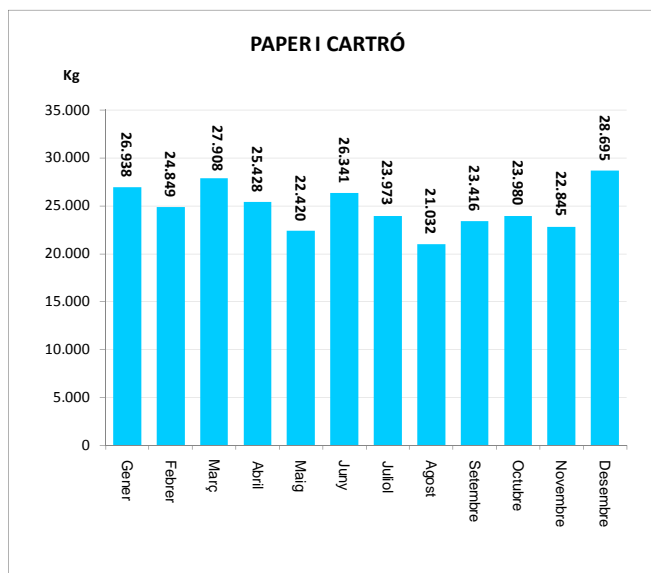

ENVASOS LLEUGERS (Kg)		
Àrees d'aportació	Deixalleria	TOTAL

Gener	12.407	67	12.474
Febrer	11.907	189	12.097
Març	14.284	110	14.395
Abril	12.534	139	12.673
Maig	12.323	41	12.364
Juny	15.127	81	15.208
Juliol	14.266	198	14.464
Agost	11.770	146	11.917
Setembre	13.267	102	13.369
Octubre	13.580	164	13.744
Novembre	15.135	104	15.239
Desembre	13.305	151	13.456

TOTAL	159.907	1.492	161.399
--------------	----------------	--------------	----------------

VIDRE (Kg)		
Àrees d'aportació	Deixalleria	TOTAL

Gener	26.603	449	27.052
Febrer	18.524	281	18.804
Març	21.204	627	21.830
Abril	16.243	257	16.500
Maig	21.806	388	22.193
Juny	16.538	263	16.801
Juliol	24.992	322	25.314
Agost	17.214	549	17.762
Setembre	12.507	298	12.805
Octubre	17.496	0	17.496
Novembre	12.258	291	12.549
Desembre	26.369	192	26.560

TOTAL	231.752	3.916	235.668
--------------	----------------	--------------	----------------

* Deixalleria = Contenedor fins 9m³

LES FRANQUESES DEL VALLÈS

SERVEI DE DEIXALLERIA, 2009

	Runa (Kg)	Ferralla (Kg)	Paper i Cartró (Kg)	Fusta (Kg)	Voluminosos (Kg)	Poda (Kg)	TOTAL (Kg)	USUARIS/ES
Gener	12.420	2.320	3.720	11.520	10.700	9.080	49.760	450
Febrer	24.960	2.080	3.420	19.300	9.700	11.480	70.940	430
Març	11.820	2.750	1.520	21.660	17.400	8.280	63.430	511
Abril	23.980	1.720	1.800	14.420	17.660	9.900	69.480	427
Maig	24.360	2.800	2.620	28.480	13.560	15.240	87.060	479
Juny	27.040	980	2.500	17.380	20.920	8.320	77.140	424
Juliol	13.580	3.040	3.180	23.740	17.940	5.620	67.100	476
Agost	11.900	2.808	1.580	17.180	15.840	6.180	55.488	443
Setembre	13.380	3.185	2.890	17.440	16.140	4.780	57.815	436
Octubre	12.440	1.110	2.540	19.100	26.020	6.600	67.810	352
Novembre	26.160	1.260	2.300	17.620	13.360	13.880	74.580	389
Desembre	0	1.740	2.180	13.460	12.000	8.696	38.076	300
TOTAL	202.040	25.793	30.250	221.300	191.240	108.056	778.679	5.117