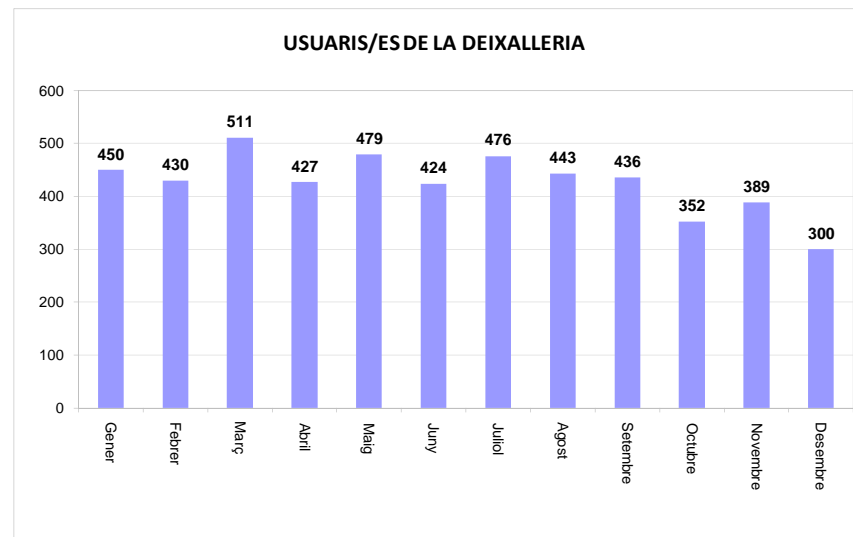

TOTAL	159.907	1.492	161.399
--------------	----------------	--------------	----------------

VIDRE (Kg)		
Àrees d'aportació	Deixalleria	TOTAL

Gener	26.603	449	27.052
Febrer	18.524	281	18.804
Març	21.204	627	21.830
Abril	16.243	257	16.500
Maig	21.806	388	22.193
Juny	16.538	263	16.801
Juliol	24.992	322	25.314
Agost	17.214	549	17.762
Setembre	12.507	298	12.805
Octubre	17.496	0	17.496
Novembre	12.258	291	12.549
Desembre	26.369	192	26.560

TOTAL	231.752	3.916	235.668
--------------	----------------	--------------	----------------

* Deixalleria = Contenedor fins 9m³

LES FRANQUESES DEL VALLÈS

SERVEI DE DEIXALLERIA, 2009

	Runa (Kg)	Ferralla (Kg)	Paper i Cartró (Kg)	Fusta (Kg)	Voluminosos (Kg)	Poda (Kg)	TOTAL (Kg)	USUARIS/ES
Gener	12.420	2.320	3.720	11.520	10.700	9.080	49.760	450
Febrer	24.960	2.080	3.420	19.300	9.700	11.480	70.940	430
Març	11.820	2.750	1.520	21.660	17.400	8.280	63.430	511
Abril	23.980	1.720	1.800	14.420	17.660	9.900	69.480	427
Maig	24.360	2.800	2.620	28.480	13.560	15.240	87.060	479
Juny	27.040	980	2.500	17.380	20.920	8.320	77.140	424
Juliol	13.580	3.040	3.180	23.740	17.940	5.620	67.100	476
Agost	11.900	2.808	1.580	17.180	15.840	6.180	55.488	443
Setembre	13.380	3.185	2.890	17.440	16.140	4.780	57.815	436
Octubre	12.440	1.110	2.540	19.100	26.020	6.600	67.810	352
Novembre	26.160	1.260	2.300	17.620	13.360	13.880	74.580	389
Desembre	0	1.740	2.180	13.460	12.000	8.696	38.076	300
TOTAL	202.040	25.793	30.250	221.300	191.240	108.056	778.679	5.117

Gener
Febrer
Març
Abril
Maig
Juny
Juliol
Agost
Setembre
Octubre
Novembre
Desembre

TOTAL

LES FRANQUESES DEL VALLÈS**USUARIS/ES DE LA DEIXALLERIA MÒBIL**

	USUARIS/ES DEIXALLERIA MÒBIL
Gener	17
Febrer	27
Març	31
Abril	24
Maig	33
Juny	45
Juliol	24
Agost	32
Setembre	47
Octubre	52
Novembre	57
Desembre	46
TOTAL	435