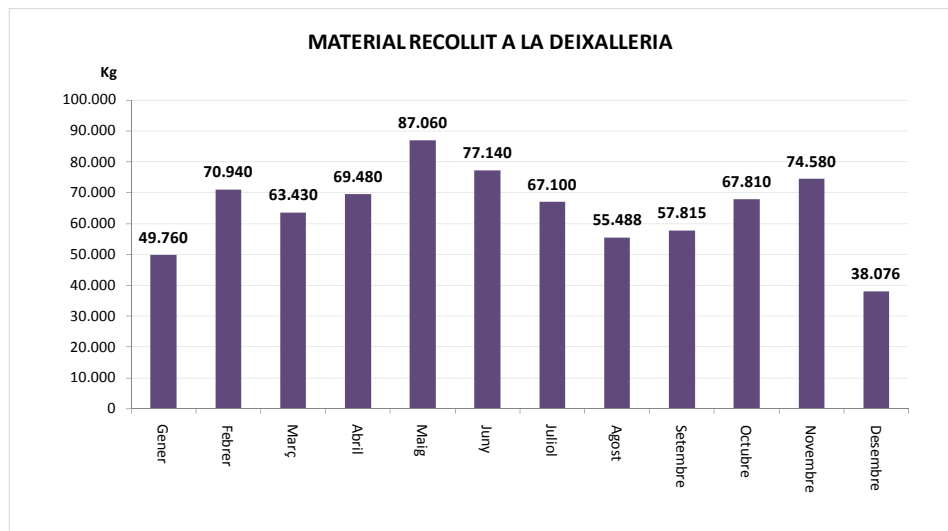

TOTAL	159.907	1.492	161.399
--------------	----------------	--------------	----------------

VIDRE (Kg)		
Àrees d'aportació	Deixalleria	TOTAL

Gener	26.603	449	27.052
Febrer	18.524	281	18.804
Març	21.204	627	21.830
Abril	16.243	257	16.500
Maig	21.806	388	22.193
Juny	16.538	263	16.801
Juliol	24.992	322	25.314
Agost	17.214	549	17.762
Setembre	12.507	298	12.805
Octubre	17.496	0	17.496
Novembre	12.258	291	12.549
Desembre	26.369	192	26.560

TOTAL	231.752	3.916	235.668
--------------	----------------	--------------	----------------

* Deixalleria = Contenedor fins 9m³

LES FRANQUESES DEL VALLÈS

SERVEI DE DEIXALLERIA, 2009

	Runa (Kg)	Ferralla (Kg)	Paper i Cartró (Kg)	Fusta (Kg)	Voluminosos (Kg)	Poda (Kg)	TOTAL (Kg)	USUARIS/ES
Gener	12.420	2.320	3.720	11.520	10.700	9.080	49.760	450
Febrer	24.960	2.080	3.420	19.300	9.700	11.480	70.940	430
Març	11.820	2.750	1.520	21.660	17.400	8.280	63.430	511
Abril	23.980	1.720	1.800	14.420	17.660	9.900	69.480	427
Maig	24.360	2.800	2.620	28.480	13.560	15.240	87.060	479
Juny	27.040	980	2.500	17.380	20.920	8.320	77.140	424
Juliol	13.580	3.040	3.180	23.740	17.940	5.620	67.100	476
Agost	11.900	2.808	1.580	17.180	15.840	6.180	55.488	443
Setembre	13.380	3.185	2.890	17.440	16.140	4.780	57.815	436
Octubre	12.440	1.110	2.540	19.100	26.020	6.600	67.810	352
Novembre	26.160	1.260	2.300	17.620	13.360	13.880	74.580	389
Desembre	0	1.740	2.180	13.460	12.000	8.696	38.076	300
TOTAL	202.040	25.793	30.250	221.300	191.240	108.056	778.679	5.117

Gener
Febrer
Març
Abril
Maig
Juny
Juliol
Agost
Setembre
Octubre
Novembre
Desembre

TOTAL

LES FRANQUESES DEL VALLÈS**USUARIS/ES DE LA DEIXALLERIA MÒBIL**

	USUARIS/ES DEIXALLERIA MÒBIL
Gener	17
Febrer	27
Març	31
Abril	24
Maig	33
Juny	45
Juliol	24
Agost	32
Setembre	47
Octubre	52
Novembre	57
Desembre	46
TOTAL	435