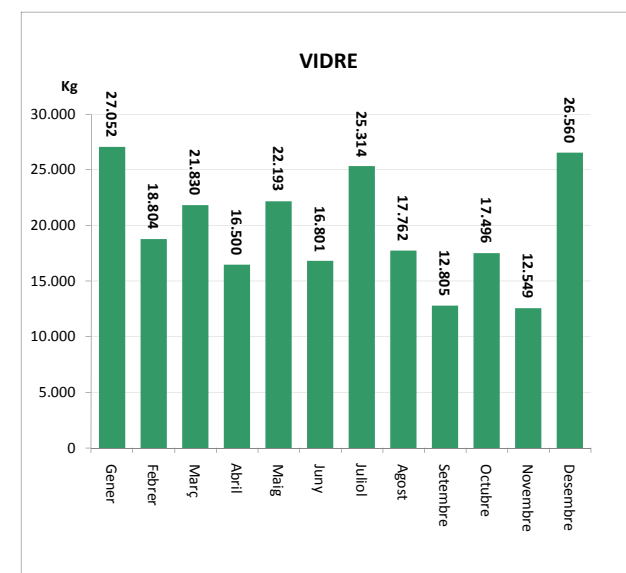

PAPER I CARTRÓ (Kg)				
Àrees d'aportació	Complementària	Papereres	Deixalleria*	TOTAL

Gener	25.259	1.425	253	0	26.938
Febrer	24.087	599	163	0	24.849
Març	27.172	736	0	0	27.908
Abril	24.966	462	0	0	25.428
Maig	21.610	810	0	0	22.420
Juny	25.646	695	0	0	26.341
Juliol	22.784	1.189	0	0	23.973
Agost	20.642	390	0	0	21.032
Setembre	23.136	280	0	0	23.416
Octubre	23.029	951	0	0	23.980
Novembre	22.324	522	0	0	22.845
Desembre	27.623	1.072	0	0	28.695

Gener	26.938
Febrer	24.849
Març	27.908
Abril	25.428
Maig	22.420
Juny	26.341
Juliol	23.973
Agost	21.032
Setembre	23.416
Octubre	23.980
Novembre	22.845
Desembre	28.695

TOTAL	288.277	9.130	417	0	297.824

ENVASOS LLEUGERS (Kg)		
Àrees d'aportació	Deixalleria	TOTAL

Gener	12.407	67	12.474
Febrer	11.907	189	12.097
Març	14.284	110	14.395
Abril	12.534	139	12.673
Maig	12.323	41	12.364
Juny	15.127	81	15.208
Juliol	14.266	198	14.464
Agost	11.770	146	11.917
Setembre	13.267	102	13.369
Octubre	13.580	164	13.744
Novembre	15.135	104	15.239
Desembre	13.305	151	13.456

TOTAL	159.907	1.492	161.399

VIDRE (Kg)		
Àrees d'aportació	Deixalleria	TOTAL

Gener	26.603	449	27.052
Febrer	18.524	281	18.804
Març	21.204	627	21.830
Abril	16.243	257	16.500
Maig	21.806	388	22.193
Juny	16.538	263	16.801
Juliol	24.992	322	25.314
Agost	17.214	549	17.762
Setembre	12.507	298	12.805
Octubre	17.496	0	17.496
Novembre	12.258	291	12.549
Desembre	26.369	192	26.560

TOTAL	231.752	3.916	235.668

* Deixalleria = Contenedor fins 9m³