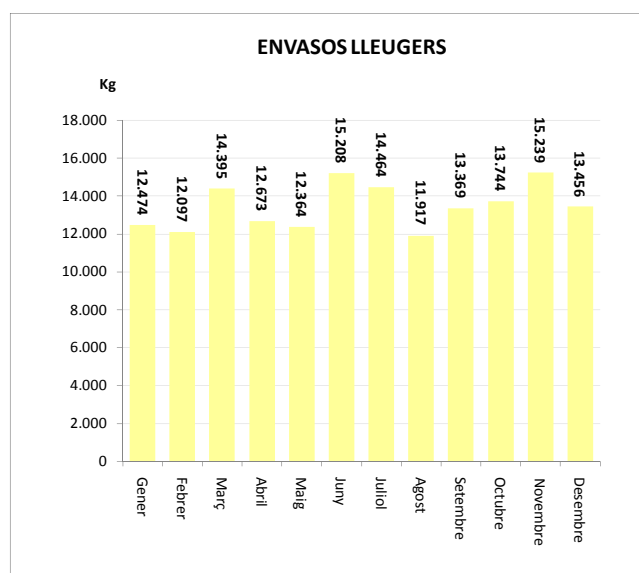

PAPER I CARTRÓ (Kg)				
Àrees d'aportació	Complementària	Papereres	Deixalleria*	TOTAL

Gener	25.259	1.425	253	0	26.938
Febrer	24.087	599	163	0	24.849
Març	27.172	736	0	0	27.908
Abril	24.966	462	0	0	25.428
Maig	21.610	810	0	0	22.420
Juny	25.646	695	0	0	26.341
Juliol	22.784	1.189	0	0	23.973
Agost	20.642	390	0	0	21.032
Setembre	23.136	280	0	0	23.416
Octubre	23.029	951	0	0	23.980
Novembre	22.324	522	0	0	22.845
Desembre	27.623	1.072	0	0	28.695

Gener	26.938
Febrer	24.849
Març	27.908
Abril	25.428
Maig	22.420
Juny	26.341
Juliol	23.973
Agost	21.032
Setembre	23.416
Octubre	23.980
Novembre	22.845
Desembre	28.695

TOTAL	288.277	9.130	417	0	297.824

ENVASOS LLEUGERS (Kg)		
Àrees d'aportació	Deixalleria	TOTAL

Gener	12.407	67	12.474
Febrer	11.907	189	12.097
Març	14.284	110	14.395
Abril	12.534	139	12.673
Maig	12.323	41	12.364
Juny	15.127	81	15.208
Juliol	14.266	198	14.464
Agost	11.770	146	11.917
Setembre	13.267	102	13.369
Octubre	13.580	164	13.744
Novembre	15.135	104	15.239
Desembre	13.305	151	13.456

TOTAL	159.907	1.492	161.399

VIDRE (Kg)		
Àrees d'aportació	Deixalleria	TOTAL

Gener	26.603	449	27.052
Febrer	18.524	281	18.804
Març	21.204	627	21.830
Abril	16.243	257	16.500
Maig	21.806	388	22.193
Juny	16.538	263	16.801
Juliol	24.992	322	25.314
Agost	17.214	549	17.762
Setembre	12.507	298	12.805
Octubre	17.496	0	17.496
Novembre	12.258	291	12.549
Desembre	26.369	192	26.560

TOTAL	231.752	3.916	235.668

* Deixalleria = Contenedor fins 9m³