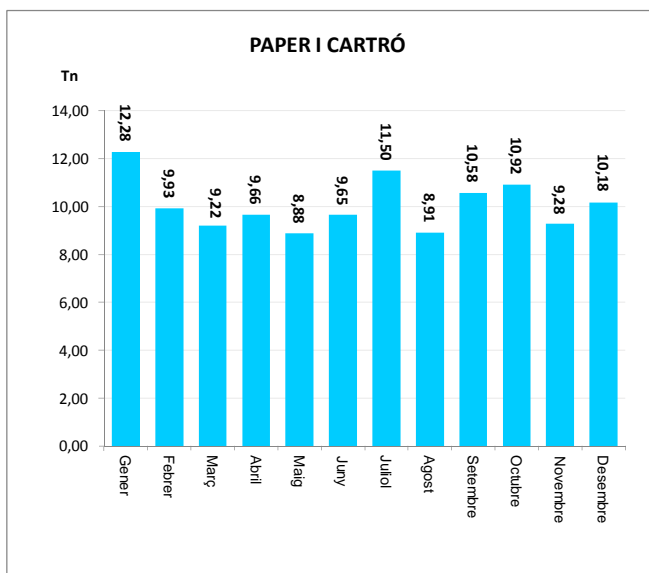

PAPER I CARTRÓ (Tn)				
Àrees d'aportació	Complementària	Papereres	Deixalleria*	TOTAL

Gener	12,14	0,14	0,00	0,00	12,28
Febrer	9,91	0,02	0,00	0,00	9,93
Març	9,18	0,04	0,00	0,00	9,22
Abril	9,62	0,04	0,00	0,00	9,66
Maig	8,88	0,00	0,00	0,00	8,88
Juny	9,60	0,05	0,00	0,00	9,65
Juliol	11,44	0,06	0,00	0,00	11,50
Agost	8,90	0,02	0,00	0,00	8,91
Setembre	10,58	0,00	0,00	0,00	10,58
Octubre	10,92	0,00	0,00	0,00	10,92
Novembre	9,28	0,00	0,00	0,00	9,28
Desembre	10,18	0,00	0,00	0,00	10,18

Gener	12,28
Febrer	9,93
Març	9,22
Abril	9,66
Maig	8,88
Juny	9,65
Juliol	11,50
Agost	8,91
Setembre	10,58
Octubre	10,92
Novembre	9,28
Desembre	10,18

TOTAL	120,61	0,37	0,00	0,00	120,98

ENVASOS LLEUGERS (Tn)		
Àrees d'aportació	Deixalleria	TOTAL

Gener	12,98	0,11	13,09
Febrer	11,59	0,07	11,66
Març	12,54	0,11	12,66
Abril	15,09	0,00	15,09
Maig	13,37	0,00	13,37
Juny	12,79	0,04	12,83
Juliol	15,52	0,04	15,56
Agost	11,38	0,00	11,38
Setembre	15,54	0,11	15,65
Octubre	13,61	0,04	13,66
Novembre	12,70	0,00	12,70
Desembre	13,89	0,15	14,04

TOTAL	161,02	0,68	161,69

VIDRE (Tn)		
Àrees d'aportació	Deixalleria	TOTAL

Gener	30,39	0,00	30,39
Febrer	12,35	0,21	12,56
Març	10,42	0,00	10,42
Abril	16,51	0,25	16,76
Maig	17,77	0,00	17,77
Juny	18,50	0,29	18,79
Juliol	22,93	0,00	22,93
Agost	23,23	0,34	23,57
Setembre	12,58	0,00	12,58
Octubre	16,01	0,22	16,23
Novembre	16,40	0,00	16,40
Desembre	14,40	0,00	14,40

TOTAL	211,49	1,31	212,80

* Deixalleria = Contenedor fins 9m³