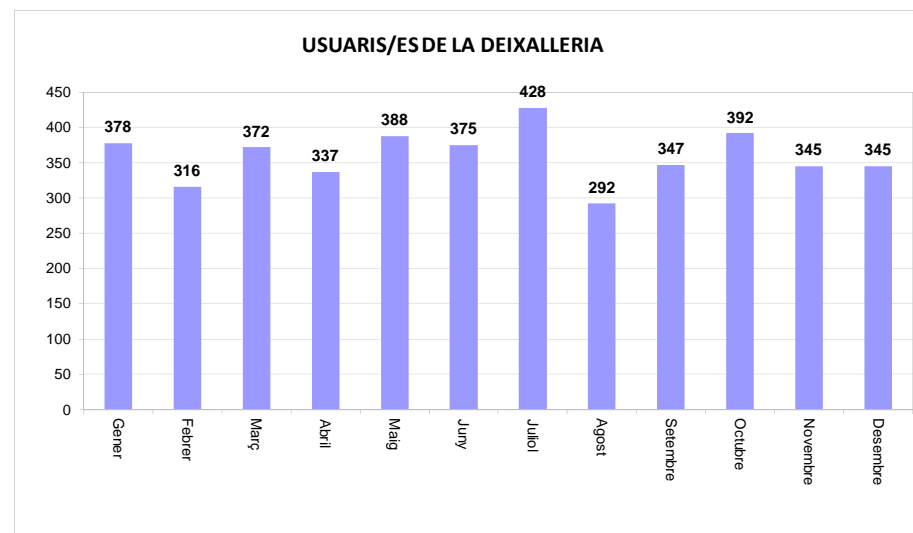

TOTAL	161,02	0,68	161,69
--------------	---------------	-------------	---------------

VIDRE (Tn)		
Àrees d'aportació	Deixalleria	TOTAL

Gener	30,39	0,00	30,39
Febrer	12,35	0,21	12,56
Març	10,42	0,00	10,42
Abril	16,51	0,25	16,76
Maig	17,77	0,00	17,77
Juny	18,50	0,29	18,79
Juliol	22,93	0,00	22,93
Agost	23,23	0,34	23,57
Setembre	12,58	0,00	12,58
Octubre	16,01	0,22	16,23
Novembre	16,40	0,00	16,40
Desembre	14,40	0,00	14,40

TOTAL	211,49	1,31	212,80
--------------	---------------	-------------	---------------

* Deixalleria = Contenedor fins 9m³

LES FRANQUESES DEL VALLÈS

SERVEI DE DEIXALLERIA, 2013

	Runa (Tn)	Ferralla (Tn)	Paper i Cartró (Tn)	Fusta (Tn)	Voluminosos (Tn)	Poda (Tn)	TOTAL (Tn)	USUARIS/ES	USUARIS/ES DEIXALLERIA MÒBIL
Gener	21,18	0,00	2,86	2,16	10,14	14,82	51,16	378	36
Febrer	25,90	0,00	0,00	14,86	11,54	9,41	61,71	316	50
Març	24,68	0,00	0,00	3,74	9,38	9,41	47,21	372	37
Abril	22,82	0,00	4,42	6,48	7,60	12,54	53,86	337	40
Maig	34,40	0,00	0,00	11,80	14,54	9,41	70,15	388	38
Juny	33,70	0,00	3,16	5,56	5,76	9,41	57,59	375	30
Juliol	34,70	0,00	0,00	8,52	13,34	11,65	68,21	428	49
Agost	11,18	0,00	1,62	5,46	7,04	6,27	31,57	292	15
Setembre	21,50	0,00	0,00	7,62	8,20	6,27	43,59	347	51
Octubre	22,88	0,00	3,38	3,18	5,57	18,82	53,83	392	12
Novembre	22,00	0,00	0,00	5,98	3,42	14,64	46,04	345	45
Desembre	10,40	0,00	1,98	4,48	2,50	15,68	35,04	345	42
TOTAL	285,34	0,00	17,42	79,84	99,03	138,33	619,96	4.315	445

7,38
7,80
7,16
10,36
9,12
15,20
8,34
10,32
11,20
11,16
7,44
4,50

TOTAL

109,98
142,81

LES FRANQUESES DEL VALLÈS

GENER						
dl	dm	dc	dj	dv	ds	dg
	1	2	3	4	5	6
7	8	9	10	11	12	13
14	15	16	17	18	19	20
21	22	23	24	25	26	27
28	29	30	31			