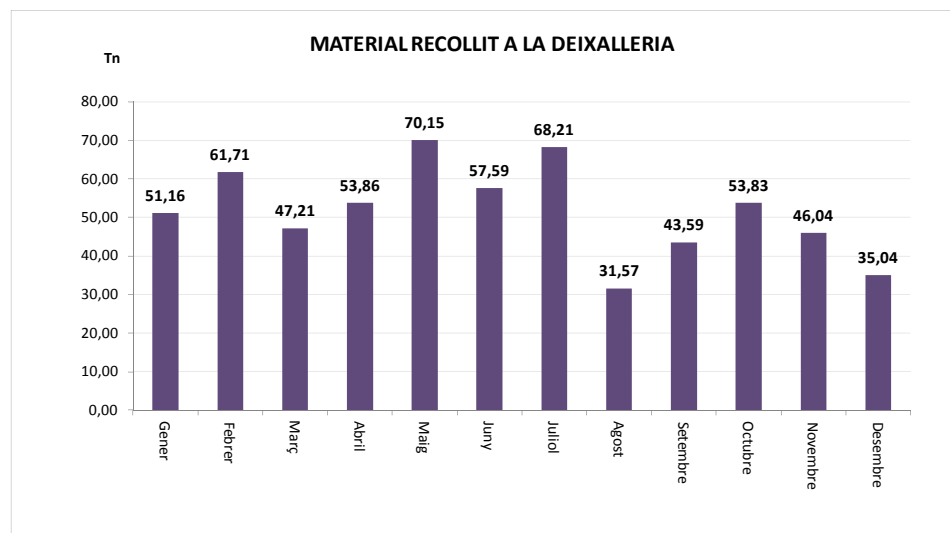

LES FRANQUESES DEL VALLÈS

SERVEI DE DEIXALLERIA, 2013

	Runa (Tn)	Ferralla (Tn)	Paper i Cartró (Tn)	Fusta (Tn)	Voluminosos (Tn)	Poda (Tn)	TOTAL (Tn)	USUARIS/ES	USUARIS/ES DEIXALLERIA MÒBIL
Gener	21,18	0,00	2,86	2,16	10,14	14,82	51,16	378	36
Febrer	25,90	0,00	0,00	14,86	11,54	9,41	61,71	316	50
Març	24,68	0,00	0,00	3,74	9,38	9,41	47,21	372	37
Abril	22,82	0,00	4,42	6,48	7,60	12,54	53,86	337	40
Maig	34,40	0,00	0,00	11,80	14,54	9,41	70,15	388	38
Juny	33,70	0,00	3,16	5,56	5,76	9,41	57,59	375	30
Juliol	34,70	0,00	0,00	8,52	13,34	11,65	68,21	428	49
Agost	11,18	0,00	1,62	5,46	7,04	6,27	31,57	292	15
Setembre	21,50	0,00	0,00	7,62	8,20	6,27	43,59	347	51
Octubre	22,88	0,00	3,38	3,18	5,57	18,82	53,83	392	12
Novembre	22,00	0,00	0,00	5,98	3,42	14,64	46,04	345	45
Desembre	10,40	0,00	1,98	4,48	2,50	15,68	35,04	345	42
TOTAL	285,34	0,00	17,42	79,84	99,03	138,33	619,96	4.315	445

Ajuntament	
Fusta (Tn)	Voluminosos (Tn)
7,38	7,30
7,80	7,10
7,16	8,90
10,36	15,05
9,12	14,54
15,20	10,02
8,34	15,76
10,32	7,62
11,20	16,88
11,16	13,12
7,44	13,88
4,50	12,64
109,98	142,81

Gener
Febrer
Març
Abril
Maig
Juny
Juliol
Agost
Setembre
Octubre
Novembre
Desembre

7,38
7,80
7,16
10,36
9,12
15,20
8,34
10,32
11,20
11,16
7,44
4,50

TOTAL

109,98
142,81