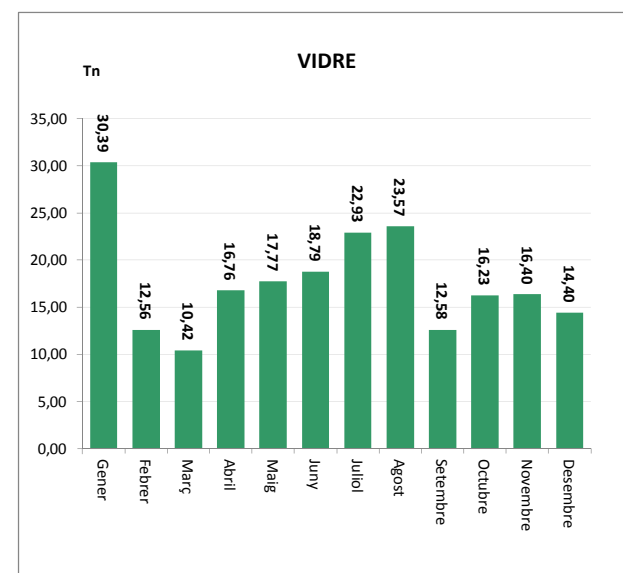

PAPER I CARTRÓ (Tn)				
Àrees d'aportació	Complementària	Papereres	Deixalleria*	TOTAL

Gener	12,14	0,14	0,00	0,00	12,28
Febrer	9,91	0,02	0,00	0,00	9,93
Març	9,18	0,04	0,00	0,00	9,22
Abril	9,62	0,04	0,00	0,00	9,66
Maig	8,88	0,00	0,00	0,00	8,88
Juny	9,60	0,05	0,00	0,00	9,65
Juliol	11,44	0,06	0,00	0,00	11,50
Agost	8,90	0,02	0,00	0,00	8,91
Setembre	10,58	0,00	0,00	0,00	10,58
Octubre	10,92	0,00	0,00	0,00	10,92
Novembre	9,28	0,00	0,00	0,00	9,28
Desembre	10,18	0,00	0,00	0,00	10,18

Gener	12,28
Febrer	9,93
Març	9,22
Abril	9,66
Maig	8,88
Juny	9,65
Juliol	11,50
Agost	8,91
Setembre	10,58
Octubre	10,92
Novembre	9,28
Desembre	10,18

TOTAL	120,61	0,37	0,00	0,00	120,98

ENVASOS LLEUGERS (Tn)		
Àrees d'aportació	Deixalleria	TOTAL

Gener	12,98	0,11	13,09
Febrer	11,59	0,07	11,66
Març	12,54	0,11	12,66
Abril	15,09	0,00	15,09
Maig	13,37	0,00	13,37
Juny	12,79	0,04	12,83
Juliol	15,52	0,04	15,56
Agost	11,38	0,00	11,38
Setembre	15,54	0,11	15,65
Octubre	13,61	0,04	13,66
Novembre	12,70	0,00	12,70
Desembre	13,89	0,15	14,04

TOTAL	161,02	0,68	161,69

VIDRE (Tn)		
Àrees d'aportació	Deixalleria	TOTAL

Gener	30,39	0,00	30,39
Febrer	12,35	0,21	12,56
Març	10,42	0,00	10,42
Abril	16,51	0,25	16,76
Maig	17,77	0,00	17,77
Juny	18,50	0,29	18,79
Juliol	22,93	0,00	22,93
Agost	23,23	0,34	23,57
Setembre	12,58	0,00	12,58
Octubre	16,01	0,22	16,23
Novembre	16,40	0,00	16,40
Desembre	14,40	0,00	14,40

TOTAL	211,49	1,31	212,80

* Deixalleria = Contenedor fins 9m³