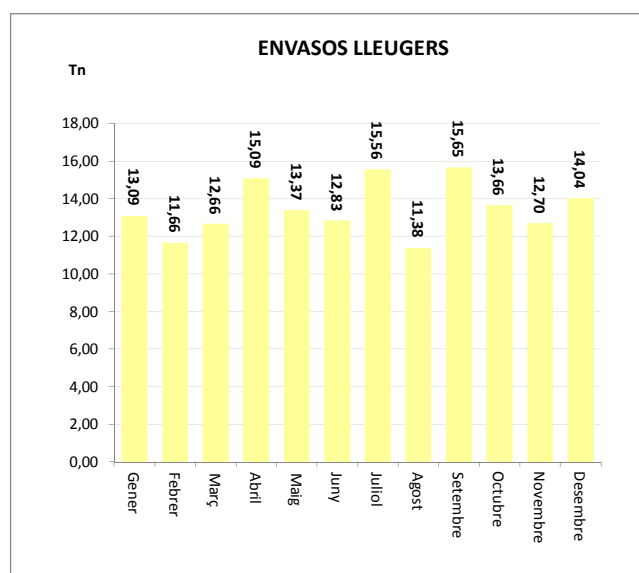

PAPER I CARTRÓ (Tn)				
Àrees d'aportació	Complementària	Papereres	Deixalleria*	TOTAL

Gener	12,14	0,14	0,00	0,00	12,28
Febrer	9,91	0,02	0,00	0,00	9,93
Març	9,18	0,04	0,00	0,00	9,22
Abril	9,62	0,04	0,00	0,00	9,66
Maig	8,88	0,00	0,00	0,00	8,88
Juny	9,60	0,05	0,00	0,00	9,65
Juliol	11,44	0,06	0,00	0,00	11,50
Agost	8,90	0,02	0,00	0,00	8,91
Setembre	10,58	0,00	0,00	0,00	10,58
Octubre	10,92	0,00	0,00	0,00	10,92
Novembre	9,28	0,00	0,00	0,00	9,28
Desembre	10,18	0,00	0,00	0,00	10,18

Gener	12,28
Febrer	9,93
Març	9,22
Abril	9,66
Maig	8,88
Juny	9,65
Juliol	11,50
Agost	8,91
Setembre	10,58
Octubre	10,92
Novembre	9,28
Desembre	10,18

TOTAL	120,61	0,37	0,00	0,00	120,98

ENVASOS LLEUGERS (Tn)		
Àrees d'aportació	Deixalleria	TOTAL

Gener	12,98	0,11	13,09
Febrer	11,59	0,07	11,66
Març	12,54	0,11	12,66
Abril	15,09	0,00	15,09
Maig	13,37	0,00	13,37
Juny	12,79	0,04	12,83
Juliol	15,52	0,04	15,56
Agost	11,38	0,00	11,38
Setembre	15,54	0,11	15,65
Octubre	13,61	0,04	13,66
Novembre	12,70	0,00	12,70
Desembre	13,89	0,15	14,04

TOTAL	161,02	0,68	161,69

VIDRE (Tn)		
Àrees d'aportació	Deixalleria	TOTAL

Gener	30,39	0,00	30,39
Febrer	12,35	0,21	12,56
Març	10,42	0,00	10,42
Abril	16,51	0,25	16,76
Maig	17,77	0,00	17,77
Juny	18,50	0,29	18,79
Juliol	22,93	0,00	22,93
Agost	23,23	0,34	23,57
Setembre	12,58	0,00	12,58
Octubre	16,01	0,22	16,23
Novembre	16,40	0,00	16,40
Desembre	14,40	0,00	14,40

TOTAL	211,49	1,31	212,80

* Deixalleria = Contenedor fins 9m³